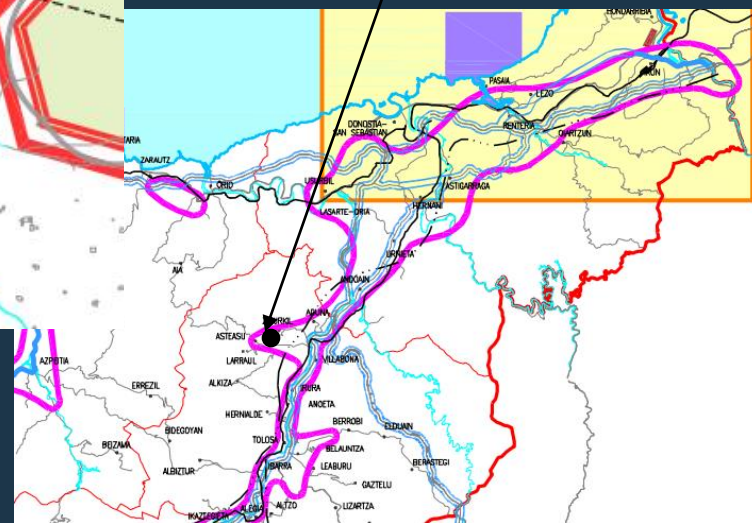

Aldaketaren eremua
Ambito de la modificación

Jarduera Ekonomikoen LPS
PTS de AAEE