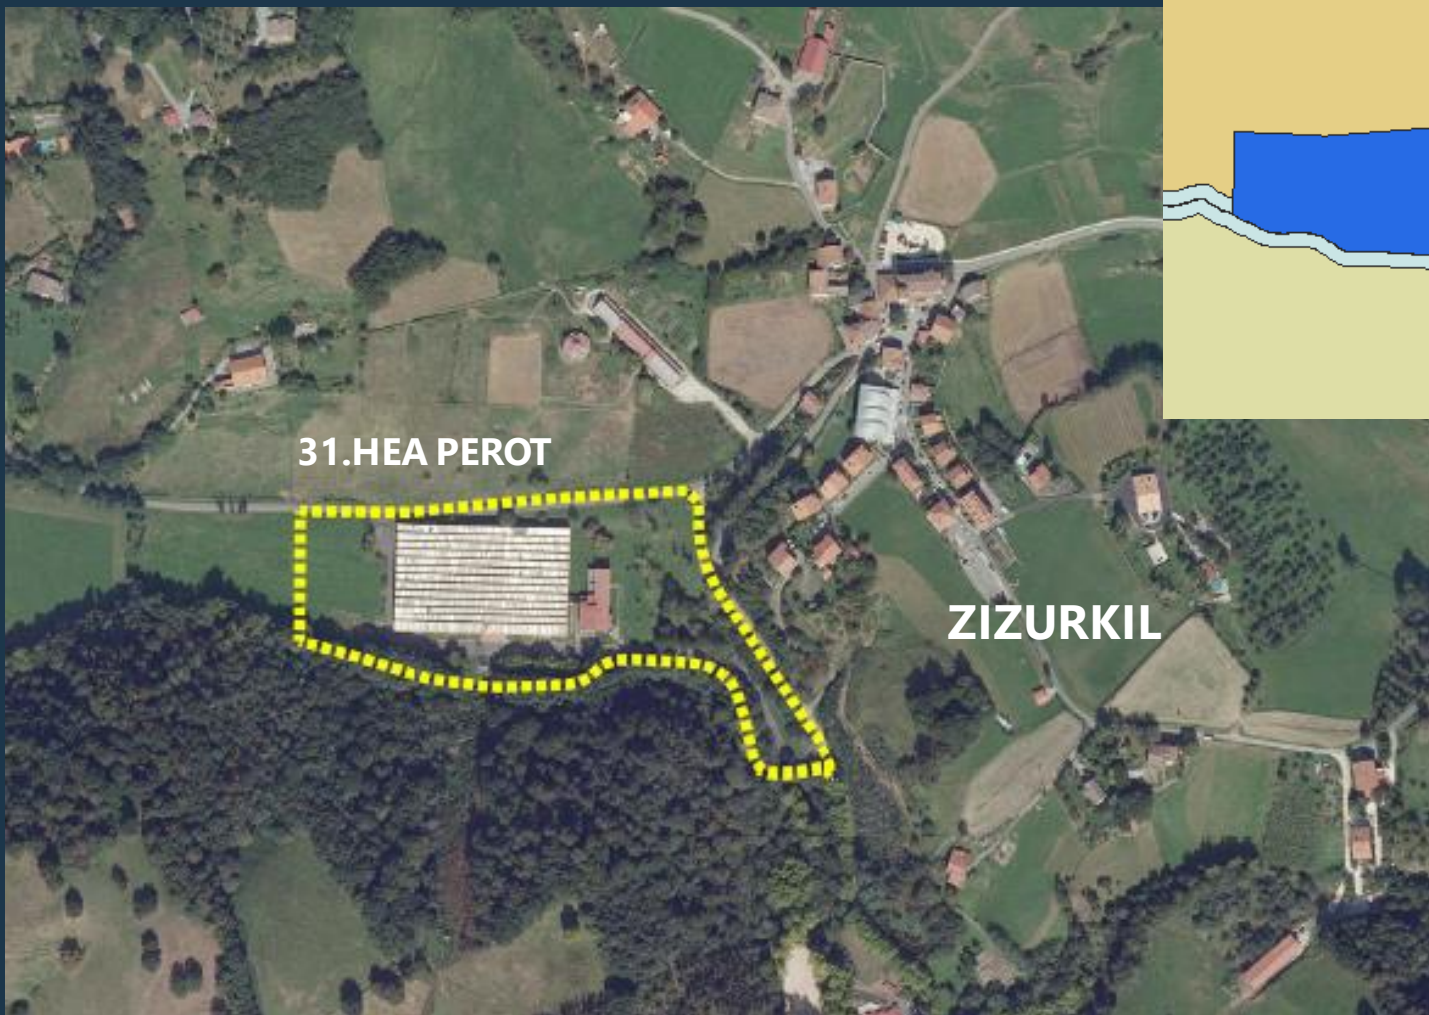

HAPOren aldaketa puntuala, 31. HEA PEROT eremuari dagokiona.

Modificación puntual del PGOU, referida al ámbito AIU 31 PEROT

Espedientea / Expediente	3HI-031/23-P03-A
Txostena / Ponencia	Lurralde Plangintzaren eta Hiri Agendaren Zuzendaritza Dirección de Planificación Territorial y Agenda Urbana
Gaia / Asunto	HAPOaren aldaketa puntuala, 31.HEA PEROT eremuari dagokiona Modificación puntual del PGOU referido al AIU 31 PEROT
Indarrean dagoen plangintza Planeamiento vigente	HAPO, 2011ko maiatzaren 3an onartutakoa PGOU aprobado el 3 de mayo de 2011
Udala / Municipio	Zizurkil (Gipuzkoa)
Eremu Funtzionala Área Funcional	Tolosaldea

HAPOren aldaketa puntuala, 31. HEA PEROT eremuari dagokiona.

Modificación puntual del PGOU, referida al ámbito AIU 31 PEROT

Aldaketak eragindako eremuaren kokapena

Situación del ámbito afectado por la modificación