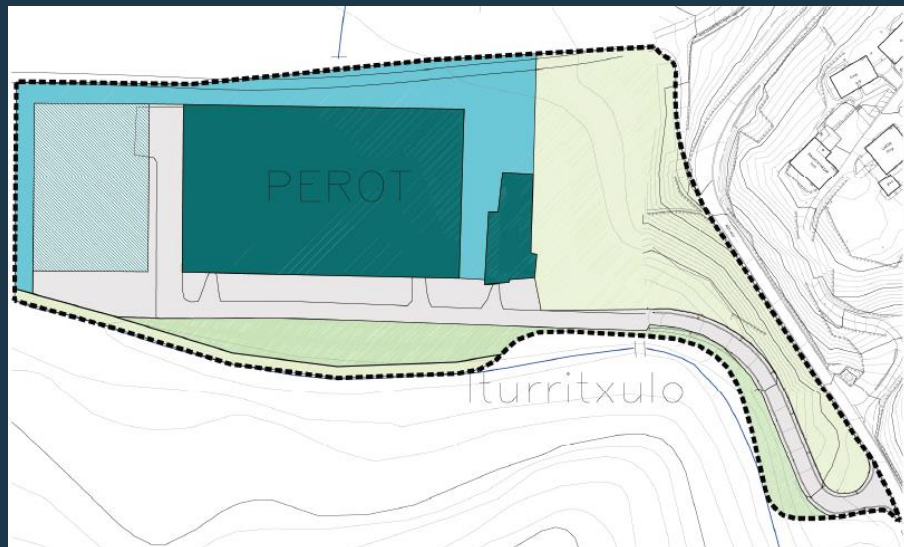

HAPOren aldaketa puntuala, 31. HEA PEROT eremuari dagokiona.

Modificación puntual del PGOU, referida al ámbito AIU 31 PEROT

Espedientea / Expediente	3HI-031/23-P03-A
Txostena / Ponencia	Lurralde Plangintzaren eta Hiri Agendaren Zuzendaritza Dirección de Planificación Territorial y Agenda Urbana
Gaia / Asunto	HAPOaren aldaketa puntuala, 31.HEA PEROT eremuari dagokiona Modificación puntual del PGOU referido al AIU 31 PEROT
Indarrean dagoen plangintza Planeamiento vigente	HAPO, 2011ko maiatzaren 3an onartutakoa PGOU aprobado el 3 de mayo de 2011
Udala / Municipio	Zizurkil (Gipuzkoa)
Eremu Funtzionala Área Funcional	Tolosaldea

HAPOren aldaketa puntuala, 31. HEA PEROT eremuari dagokiona.

Modificación puntual del PGOU, referida al ámbito AIU 31 PEROT

Aldaketak eragindako eremuaren kokapena

Situación del ámbito afectado por la modificación

U D A L P L A N

HAPOren aldaketa puntuala, 31. HEA PEROT eremuari dagokiona.
 Modificación puntual del PGOU, referida al ámbito AIU 31 PEROT

Indarrean dagoen antolamendua Ordenación vigente

Proposatutako antolamendua Ordenación propuesta