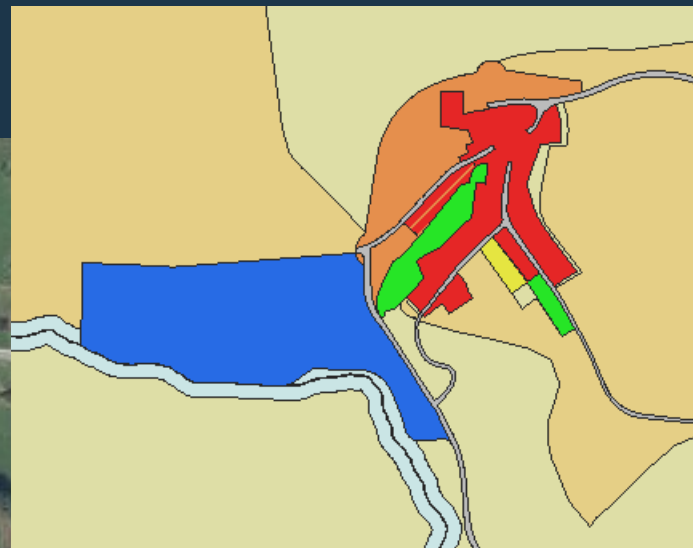

HAPOren aldaketa puntuala, 31. HEA PEROT eremuari dagokiona.

Modificación puntual del PGOU, referida al ámbito AIU 31 PEROT

Espedientea / Expediente	3HI-031/23-P03-A
Txostena / Ponencia	Lurralde Plangintzaren eta Hiri Agendaren Zuzendaritza Dirección de Planificación Territorial y Agenda Urbana
Gaia / Asunto	HAPOaren aldaketa puntuala, 31.HEA PEROT eremuari dagokiona Modificación puntual del PGOU referido al AIU 31 PEROT
Indarrean dagoen plangintza Planeamiento vigente	HAPO, 2011ko maiatzaren 3an onartutakoa PGOU aprobado el 3 de mayo de 2011
Udala / Municipio	Zizurkil (Gipuzkoa)
Eremu Funtzionala Área Funcional	Tolosaldea

HAPOren aldaketa puntuala, 31. HEA PEROT eremuari dagokiona.

Modificación puntual del PGOU, referida al ámbito AIU 31 PEROT

Aldaketak eragindako eremuaren kokapena

Situación del ámbito afectado por la modificación

U D A L P L A N

HAPOren aldaketa puntuala, 31. HEA PEROT eremuari dagokiona.
 Modificación puntual del PGOU, referida al ámbito AIU 31 PEROT

Indarrean dagoen antolamendua Ordenación vigente

Proposatutako antolamendua Ordenación propuesta