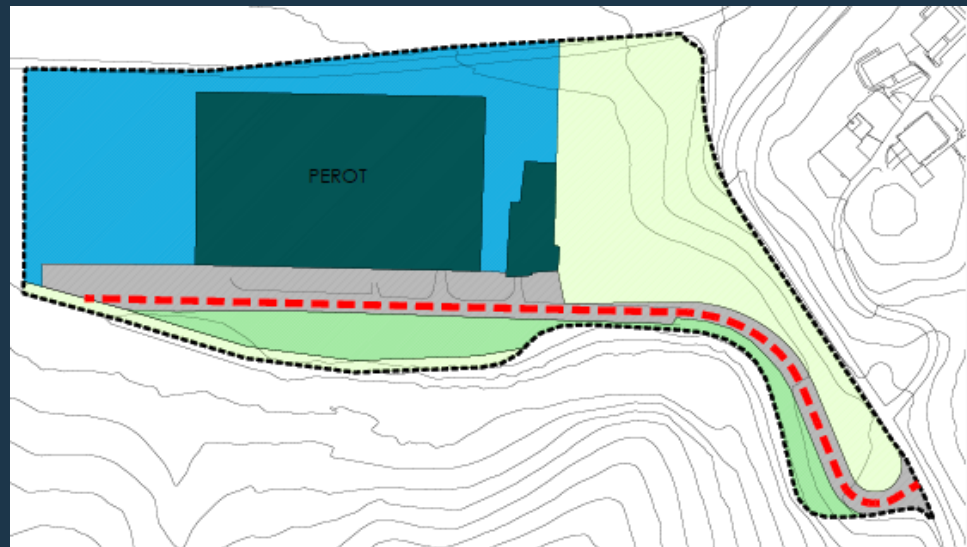

HAPOren aldaketa puntuala, 31. HEA PEROT eremuari dagokiona.

Modificación puntual del PGOU, referida al ámbito AIU 31 PEROT

Aldaketak eragindako eremuaren kokapena

Situación del ámbito afectado por la modificación

U D A L P L A N

HAPOren aldaketa puntuala, 31. HEA PEROT eremuari dagokiona.
 Modificación puntual del PGOU, referida al ámbito AIU 31 PEROT

Indarrean dagoen antolamendua Ordenación vigente

Proposatutako antolamendua Ordenación propuesta