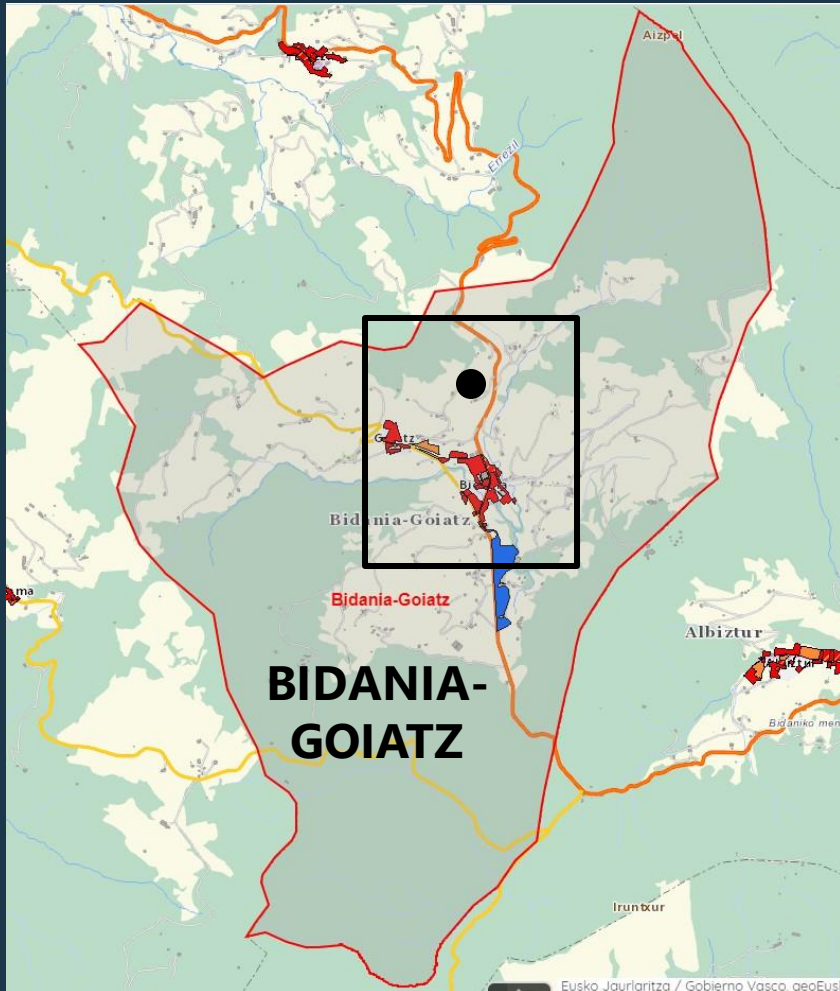

Espedientea / Expediente	3HI-052/22-P08
Txostena / Ponencia	Lurralde Plangintza eta Hiri Agendaren Zuzendaritza Dirección de Planificación Territorial y Agenda Urbana
Gaia / Asunto	Izarre Txiki Baserriari buruzko Plan Berezia Plan Especial referido al caserío Izarre Txiki
Indarrean dagoen plangintza Planeamiento vigente	HAPO, 2014ko abenduaren 16an onartutakoa PGOU aprobado el 16 de diciembre de 2014
Udala / Municipio	Bidania-Goiatz (Gipuzkoa)
Eremu Funtzionala Área Funcional	Tolosaldea

GAURKO PLANEAMENDUA
PLANEAMIENTO VIGENTE
UDALPLAN

Azalera: 25.598 m²
Gaurko eraikinak: 1.200 m²(t)

Proposatutako antolaketa

Ordenación propuesta

Plan Bereziaren eremua
Ámbito del Plan Especial

Nuevas edificaciones:
Ocupación: 4 x 54 m²
Edificabilidad: 4 x 75 m²(t).