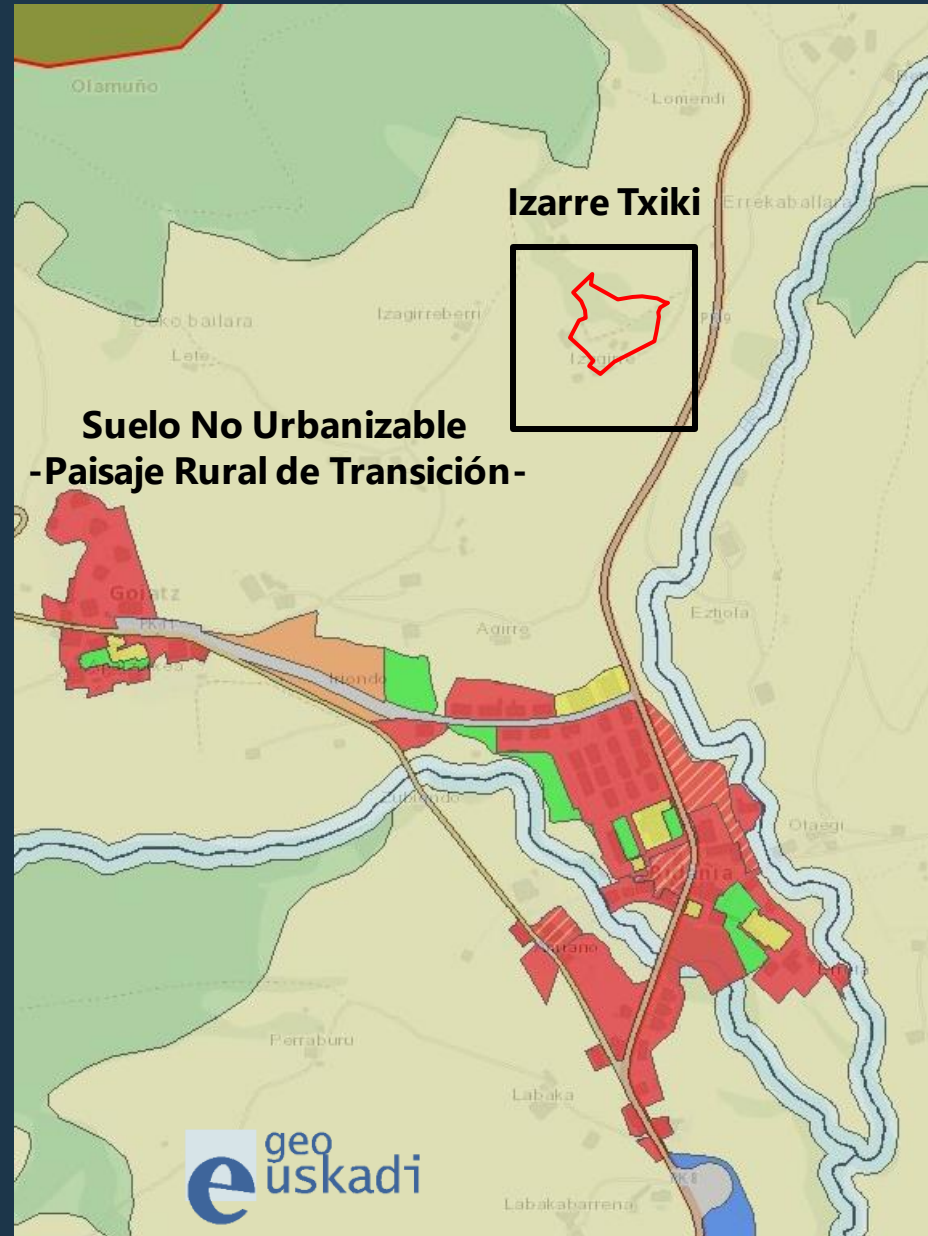

Espedientea / Expediente	3HI-052/22-P08
Txostena / Ponencia	Lurralde Plangintza eta Hiri Agendaren Zuzendaritza Dirección de Planificación Territorial y Agenda Urbana
Gaia / Asunto	Izarre Txiki Baserriari buruzko Plan Berezia Plan Especial referido al caserío Izarre Txiki
Indarrean dagoen plangintza Planeamiento vigente	HAPO, 2014ko abenduaren 16an onartutakoa PGOU aprobado el 16 de diciembre de 2014
Udala / Municipio	Bidania-Goiatz (Gipuzkoa)
Eremu Funtzionala Área Funcional	Tolosaldea

GAURKO PLANEAMENDUA
PLANEAMIENTO VIGENTE
UDALPLAN

Azalera: 25.598 m²
Gaurko eraikinak: 1.200 m²(t)

Proposatutako antolaketa

Ordenación propuesta

Plan Bereziaren eremua
Ámbito del Plan Especial

Nuevas edificaciones:
Ocupación: 4 x 54 m²
Edificabilidad: 4 x 75 m²(t).