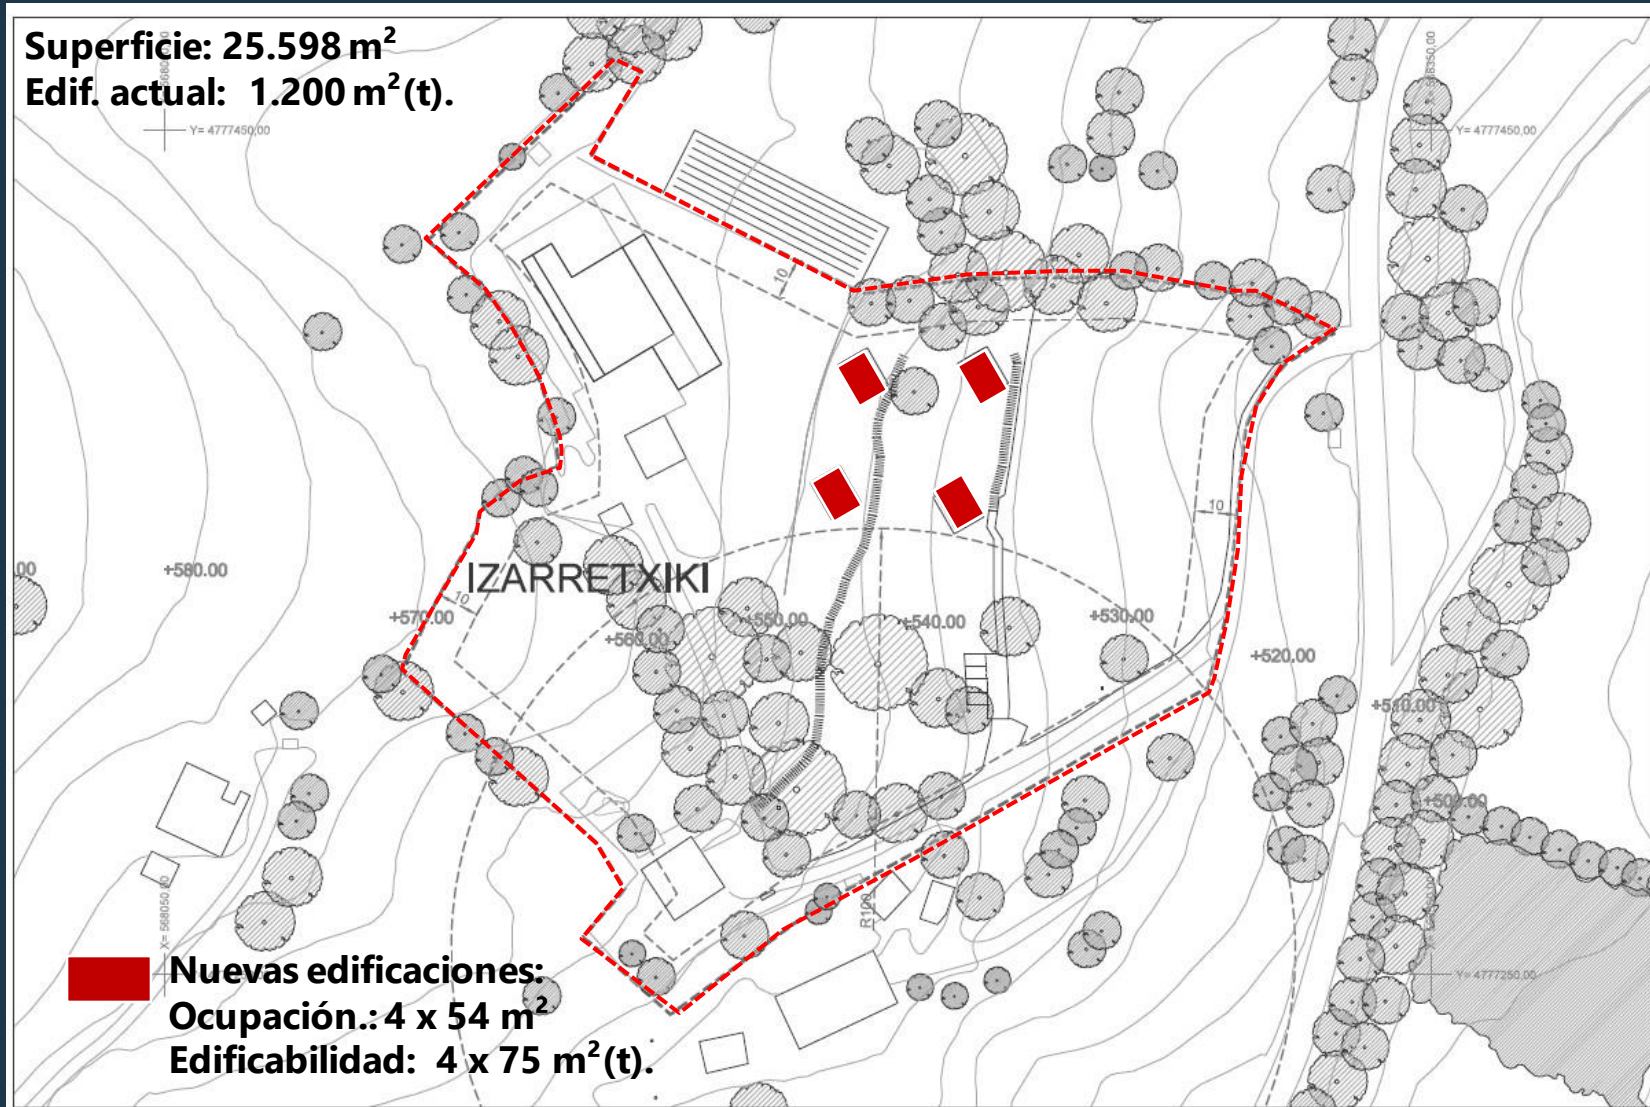

GAURKO PLANEAMENDUA
PLANEAMIENTO VIGENTE
UDALPLAN

Azalera: 25.598 m²
Gaurko eraikinak: 1.200 m²(t)

Proposatutako antolaketa

Ordenación propuesta

Plan Bereziaren eremua
Ámbito del Plan Especial

Nuevas edificaciones:
Ocupación: 4 x 54 m²
Edificabilidad: 4 x 75 m²(t).