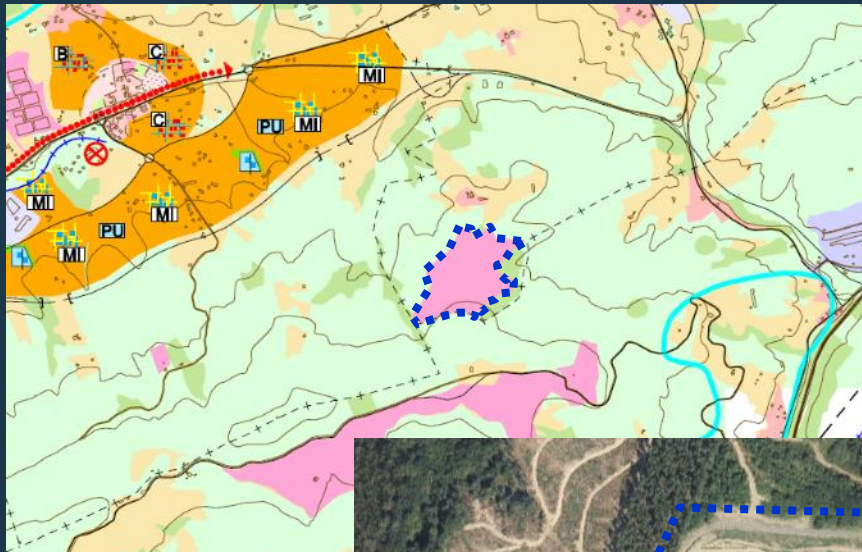

ASUNTO Modificación del Plan General de Ordenación Urbana en el ámbito del campo de Golf de Legina Goikoa

UDALA Larrabetzu

LOCALIDAD Bilbao Metropolitarrako EF / AF Bilbao Metropolitano

Hiri Antolamendurako Plan Orokorren aldaketa Legina Goikoa Golf zelaiaren gunean.
Modificación del Plan General de Ordenación Urbana en el ámbito del campo de Golf de Legina Goikoa

Udalplan 2021

Aldaketaren kokapena / Situación de la modificación

Legina Goikoa: 23,88 Ha

Hiri Antolamendurako Plan Orokorren aldaketa Legina Goikoa Golf zelaiaren gunean.
 Modificación del Plan General de Ordenación Urbana en el ámbito del campo de Golf de Legina Goikoa

Bilbao Metropolitarrako LPP / PTP de Bilbao Metropolitano

Nekazaritza eta Basozaintzako LPS / PTS Agroforestal

Eremuaren gaur egungo egoera / Situación actual del ámbito

Hiri Antolamendurako Plan Orokorraren aldaketa Legina Goikoa Golf zelaiaren gunean.