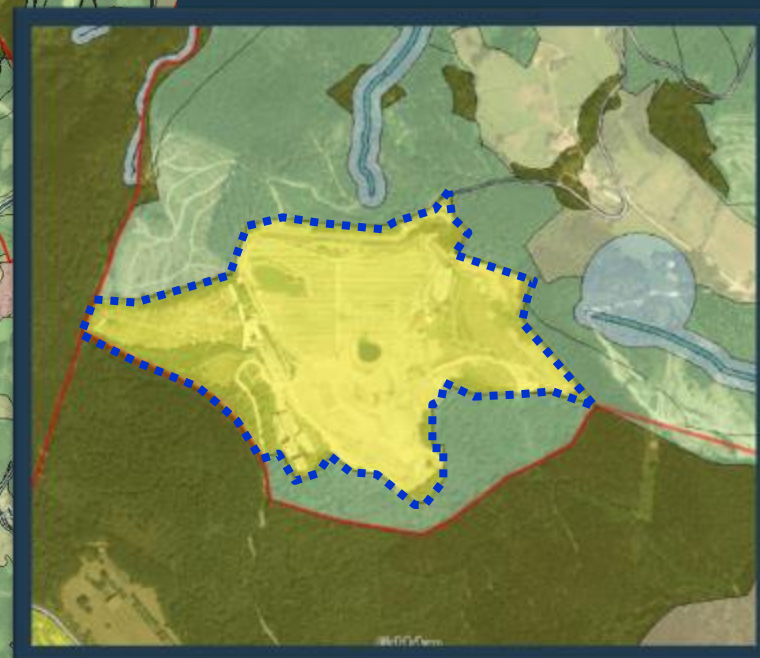

ASUNTO Modificación del Plan General de Ordenación Urbana en el ámbito del campo de Golf de Legina Goikoa

UDALA Larrabetzu

LOCALIDAD Bilbao Metropolitarrako EF / AF Bilbao Metropolitano

Hiri Antolamendurako Plan Orokorren aldaketa Legina Goikoa Golf zelaiaren gunean.
Modificación del Plan General de Ordenación Urbana en el ámbito del campo de Golf de Legina Goikoa

Udalplan 2021

Aldaketaren kokapena / Situación de la modificación

Legina Goikoa: 23,88 Ha

Hiri Antolamendurako Plan Orokorren aldaketa Legina Goikoa Golf zelaiaren gunean.
 Modificación del Plan General de Ordenación Urbana en el ámbito del campo de Golf de Legina Goikoa

Bilbao Metropolitarrako LPP / PTP de Bilbao Metropolitano

Nekazaritza eta Basozaintzako LPS / PTS Agroforestal

Eremuaren gaur egungo egoera / Situación actual del ámbito

Hiri Antolamendurako Plan Orokorraren aldaketa Legina Goikoa Golf zelaiaren gunean.