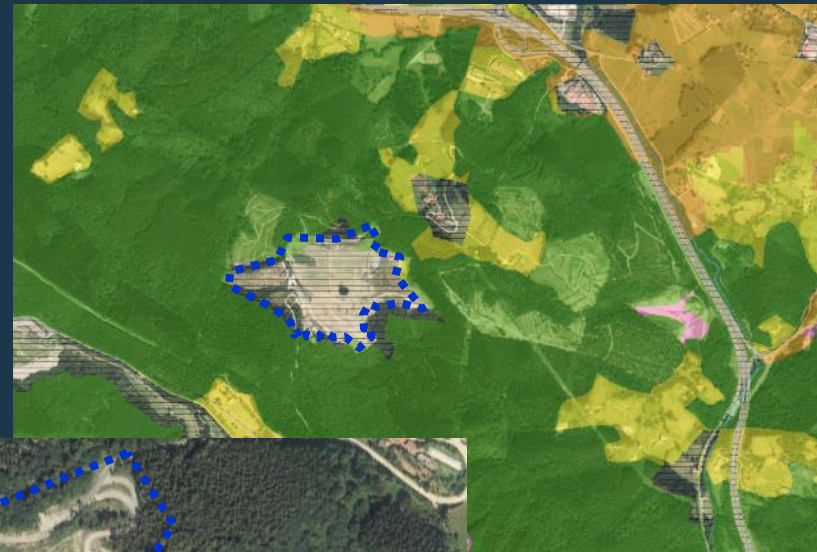

ASUNTO Modificación del Plan General de Ordenación Urbana en el ámbito del campo de Golf de Legina Goikoa

UDALA Larrabetzu

LOCALIDAD Bilbao Metropolitarrako EF / AF Bilbao Metropolitano

Hiri Antolamendurako Plan Orokorren aldaketa Legina Goikoa Golf zelaiaren gunean.
Modificación del Plan General de Ordenación Urbana en el ámbito del campo de Golf de Legina Goikoa

Udalplan 2021

Aldaketaren kokapena / Situación de la modificación

Legina Goikoa: 23,88 Ha

Hiri Antolamendurako Plan Orokorren aldaketa Legina Goikoa Golf zelaiaren gunean.
 Modificación del Plan General de Ordenación Urbana en el ámbito del campo de Golf de Legina Goikoa

Bilbao Metropolitarrako LPP / PTP de Bilbao Metropolitano

Nekazaritza eta Basozaintzako LPS / PTS Agroforestal

Eremuaren gaur egungo egoera / Situación actual del ámbito

Hiri Antolamendurako Plan Orokorraren aldaketa Legina Goikoa Golf zelaiaren gunean.