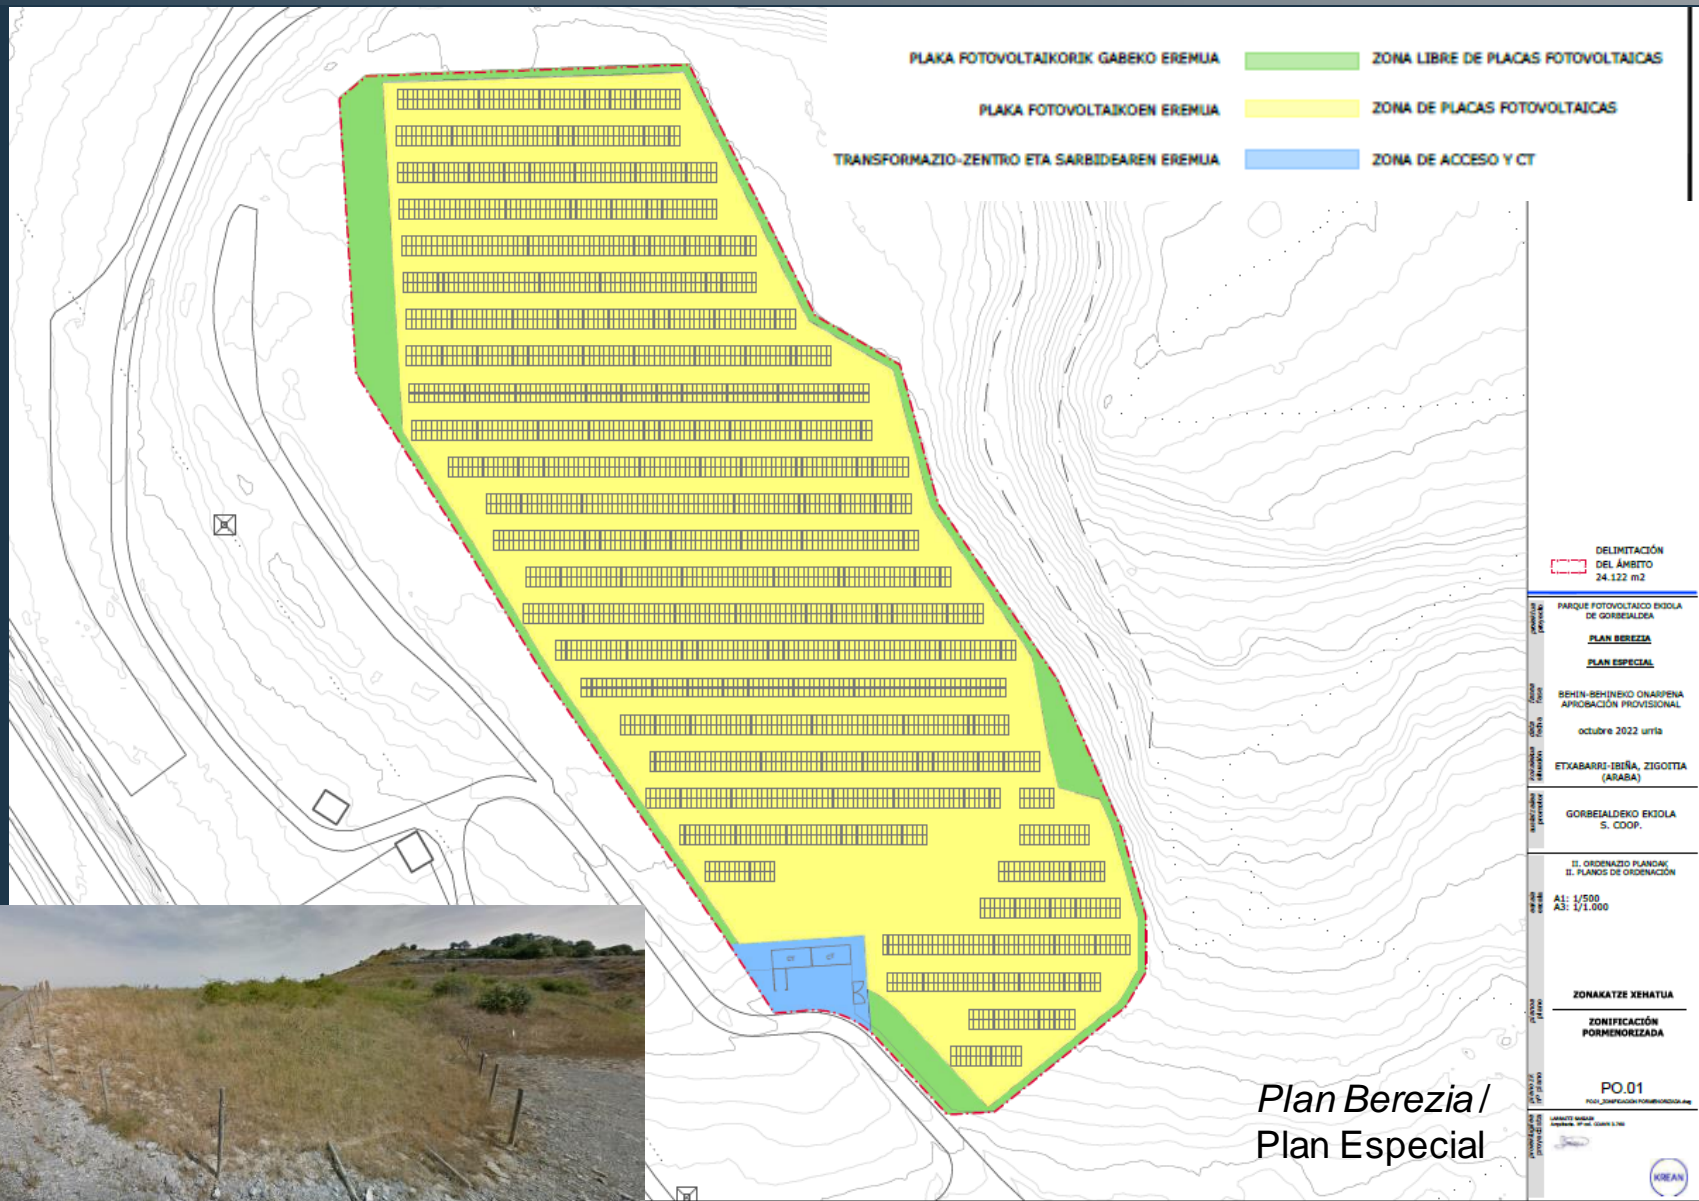

Etxabbarri Ibiñako Ekiolako parke fotovoltaikoaren Plan Berezia
Plan Especial parque fotovoltaico de Ekiola en Etxabbarri Ibiña