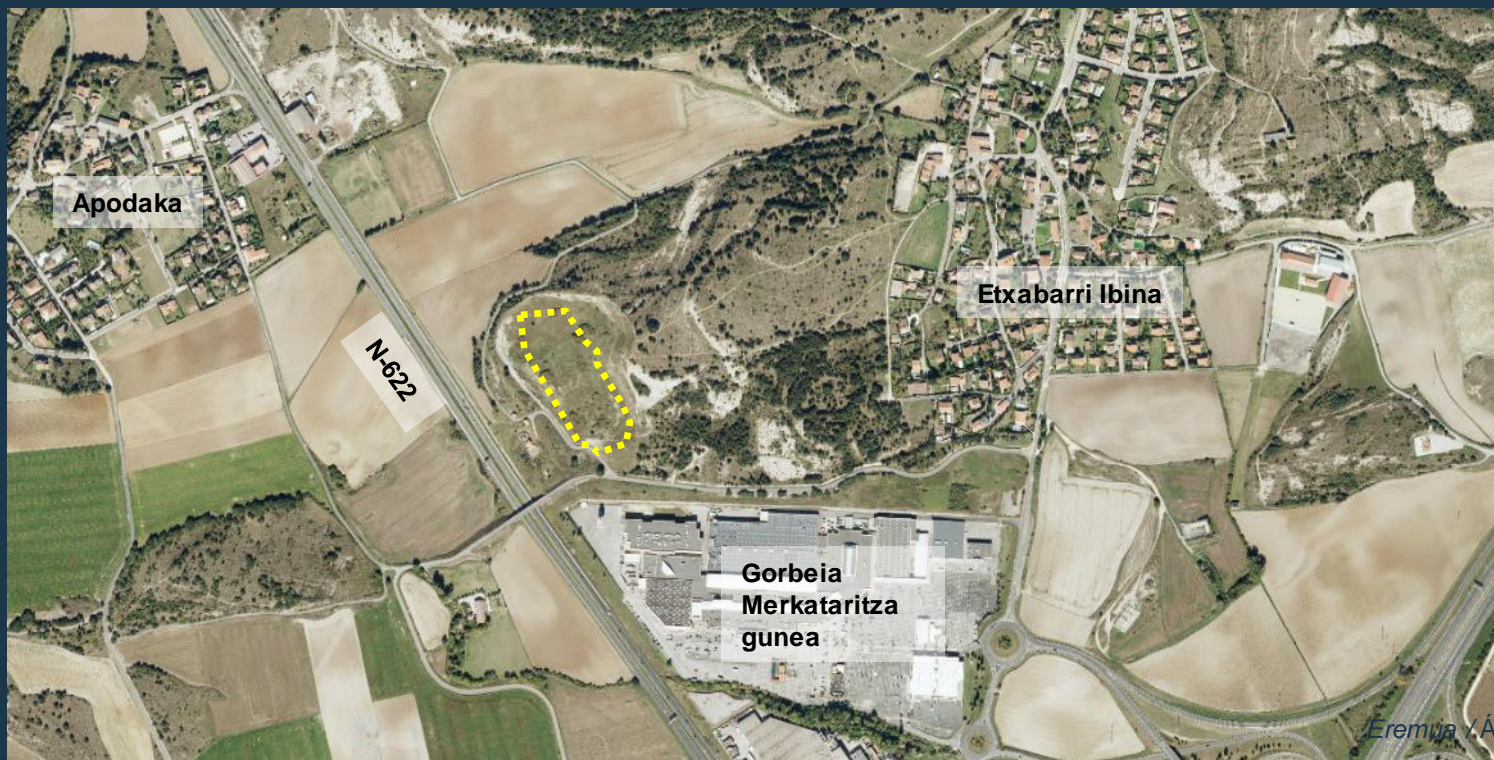

Etxabarri Ibiñako Ekiolako parke fotovoltaikoaren Plan Berezia
 Plan Especial parque fotovoltaico de Ekiola en Etxabarri Ibiña

Espedientea / Expediente	1HI-040/22-P08
Txostena / Ponencia	Lurralde Plangintzaren eta Hiri Agendaren Zuzendaritza Dirección de Planificación Territorial y Agenda Urbana
Gaia / Asunto	Etxabarri Ibiñako Ekiolako parke fotovoltaikoaren Plan Berezia Plan Especial parque fotovoltaico de Ekiola en Etxabarri Ibiña
Indarrean dagoen plangintza Planeamiento vigente	AASS (2001/09/14), HAPO tramitazioan (Aurrerapena 2011/03/13) NNSS (14/09/2001), PGOU en tramitación (Avance 13/03/2011)
Udala / Municipio	Zigoitia
Eremu Funtzionala Área Funcional	Araba Erdialdea Álava Central

Etxabarri Ibiñako Ekiolako parke fotovoltaikoaren Plan Berezia
Plan Especial parque fotovoltaico de Ekiola en Etxabarri Ibiña

Zigoitia

Etxabarri Ibiñako Ekiolako parke fotovoltaikoaren Plan Berezia
 Plan Especial parque fotovoltaico de Ekiola en Etxabarri Ibiña

Eremuaren kokapena

Situación del ámbito

Azalera/Superficie :24.122 m²

Zenbatetsitako generazioa/ Generación
 estimada: 2,5 MWp

1998

2001

2006

2021