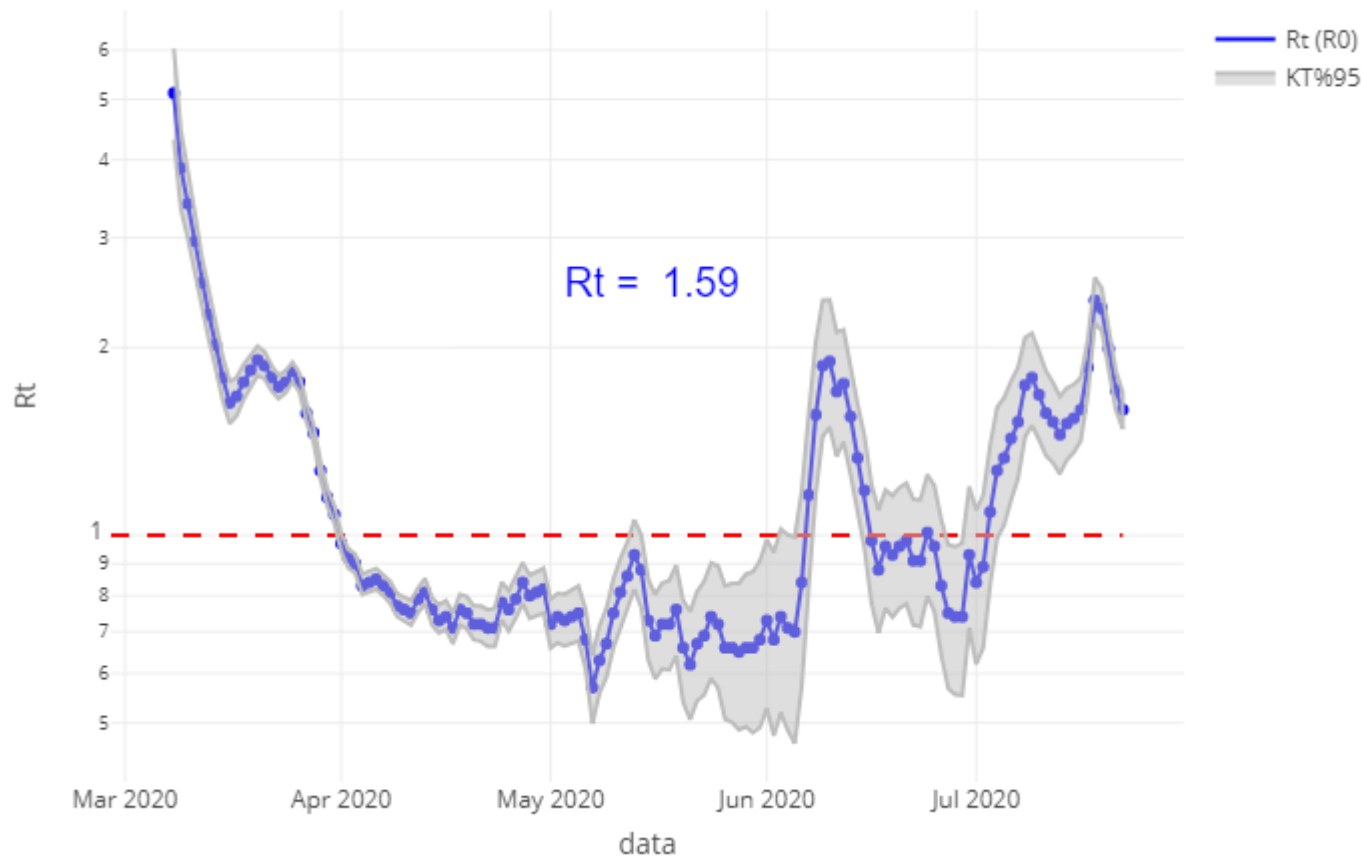

Oinarrizko birsorkuntza tasa R0 Número reproductivo básico

EAE - PCR(+)

PCR KASU POSITIBO BERRIEN ANALISIA / ANÁLISIS DE NUEVOS CASOS PCR POSITIVOS

		POSITIBOAK /POSITIVOS
SEXUA / SEXO	Gizonak /Hombres	64
	Emakumeak / Mujeres	74
	No consta	0
ADINA / EDAD	0 - 9	12
	10 - 19	24
	20 - 29	32
	30 - 39	19
	40 - 49	20
	50 - 59	16
	60 - 69	6
	70 - 79	4
	80 - 89	4
	Más de 90 edo gehiago	1
	No consta	0