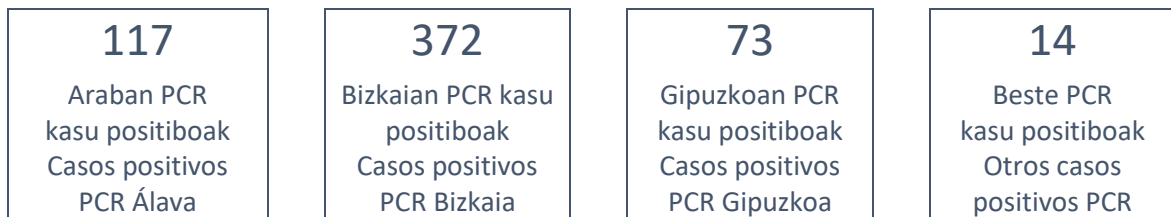

Ospitaleen egoera eta oinarrizko birsorkuntza tasa
Situación de los hospitales y número reproductivo básico