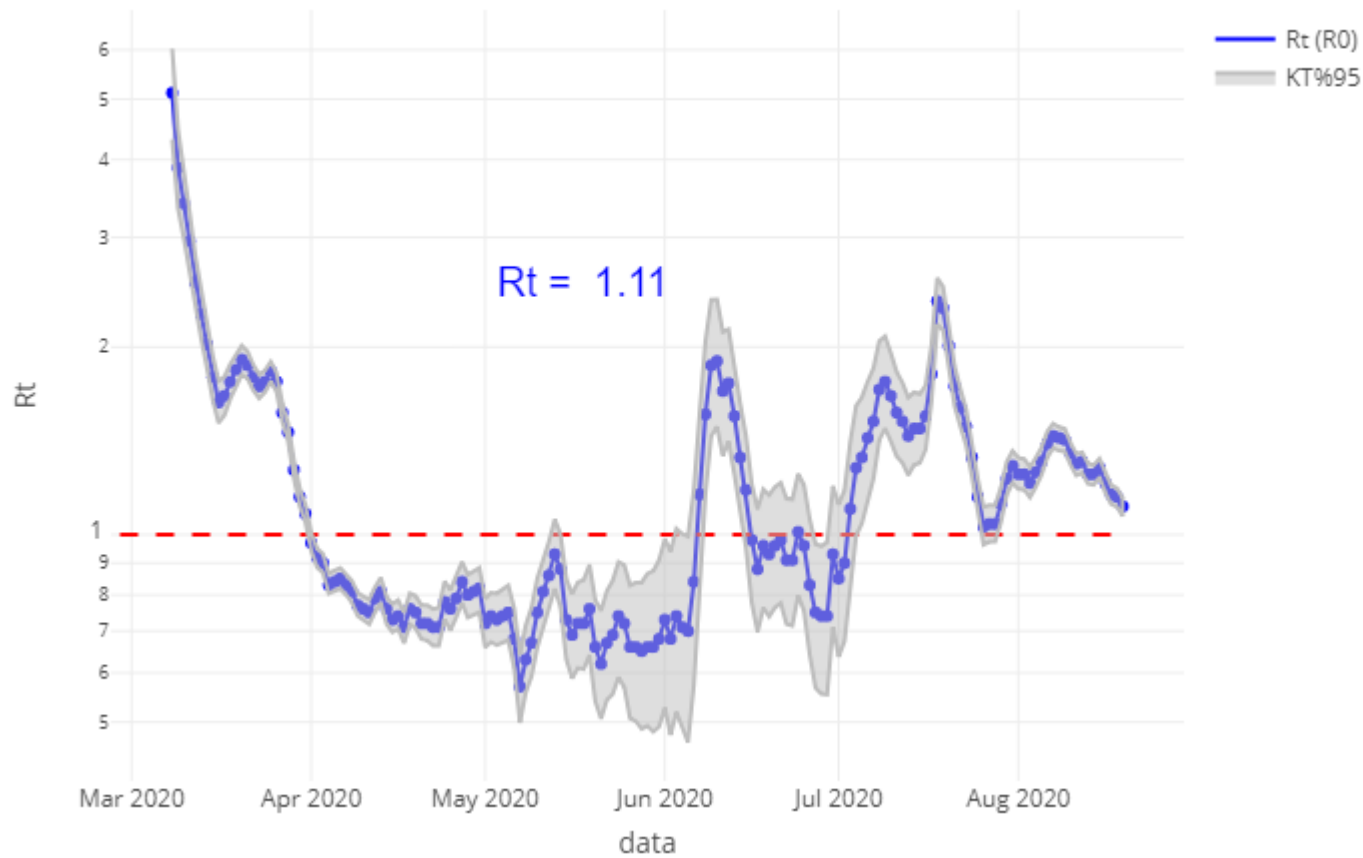

Oinarrizko birsorkuntza tasa R0 Número reproductivo básico

EAE - PCR(+)

PCR KASU POSITIBO BERRIEN ANALISIA / ANÁLISIS DE NUEVOS CASOS PCR POSITIVOS

		POSITIBOAK /POSITIVOS
SEXUA / SEXO	Gizonak /Hombres	289
	Emakumeak / Mujeres	287
	No consta	0
ADINA / EDAD	0 - 9	31
	10 - 19	54
	20 - 29	94
	30 - 39	92
	40 - 49	104
	50 - 59	72
	60 - 69	47
	70 - 79	29
	80 - 89	32
	Más de 90 edo gehiago	21
	No consta	0