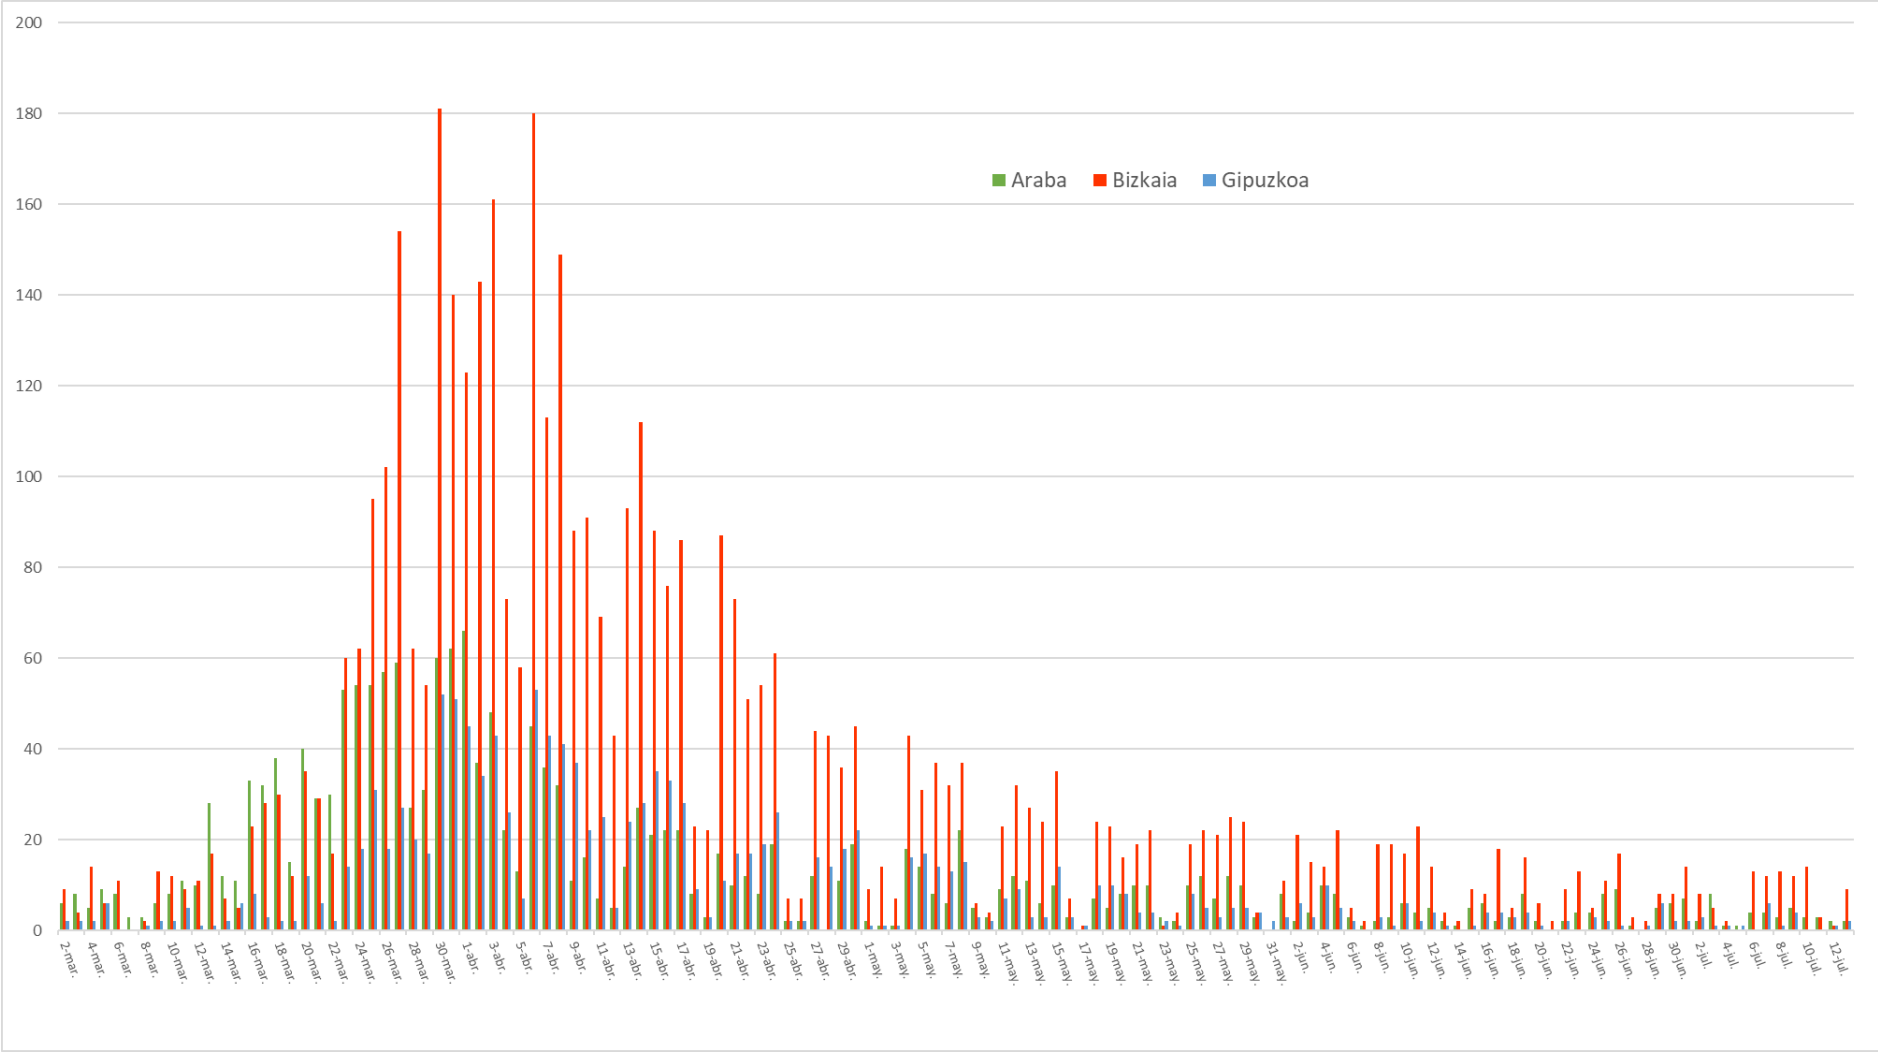

12/07/2020	4	2	1	1															
13/07/2020	13	2	6	1	3				1										

Grafico 7. Grafikoa. Ospitaleko alta-kopuruaren eguneko bilakaera, COVID diren edo izan diren pazienteak / Evolución de altas hospitalaria, pacientes que han sido o son COVID