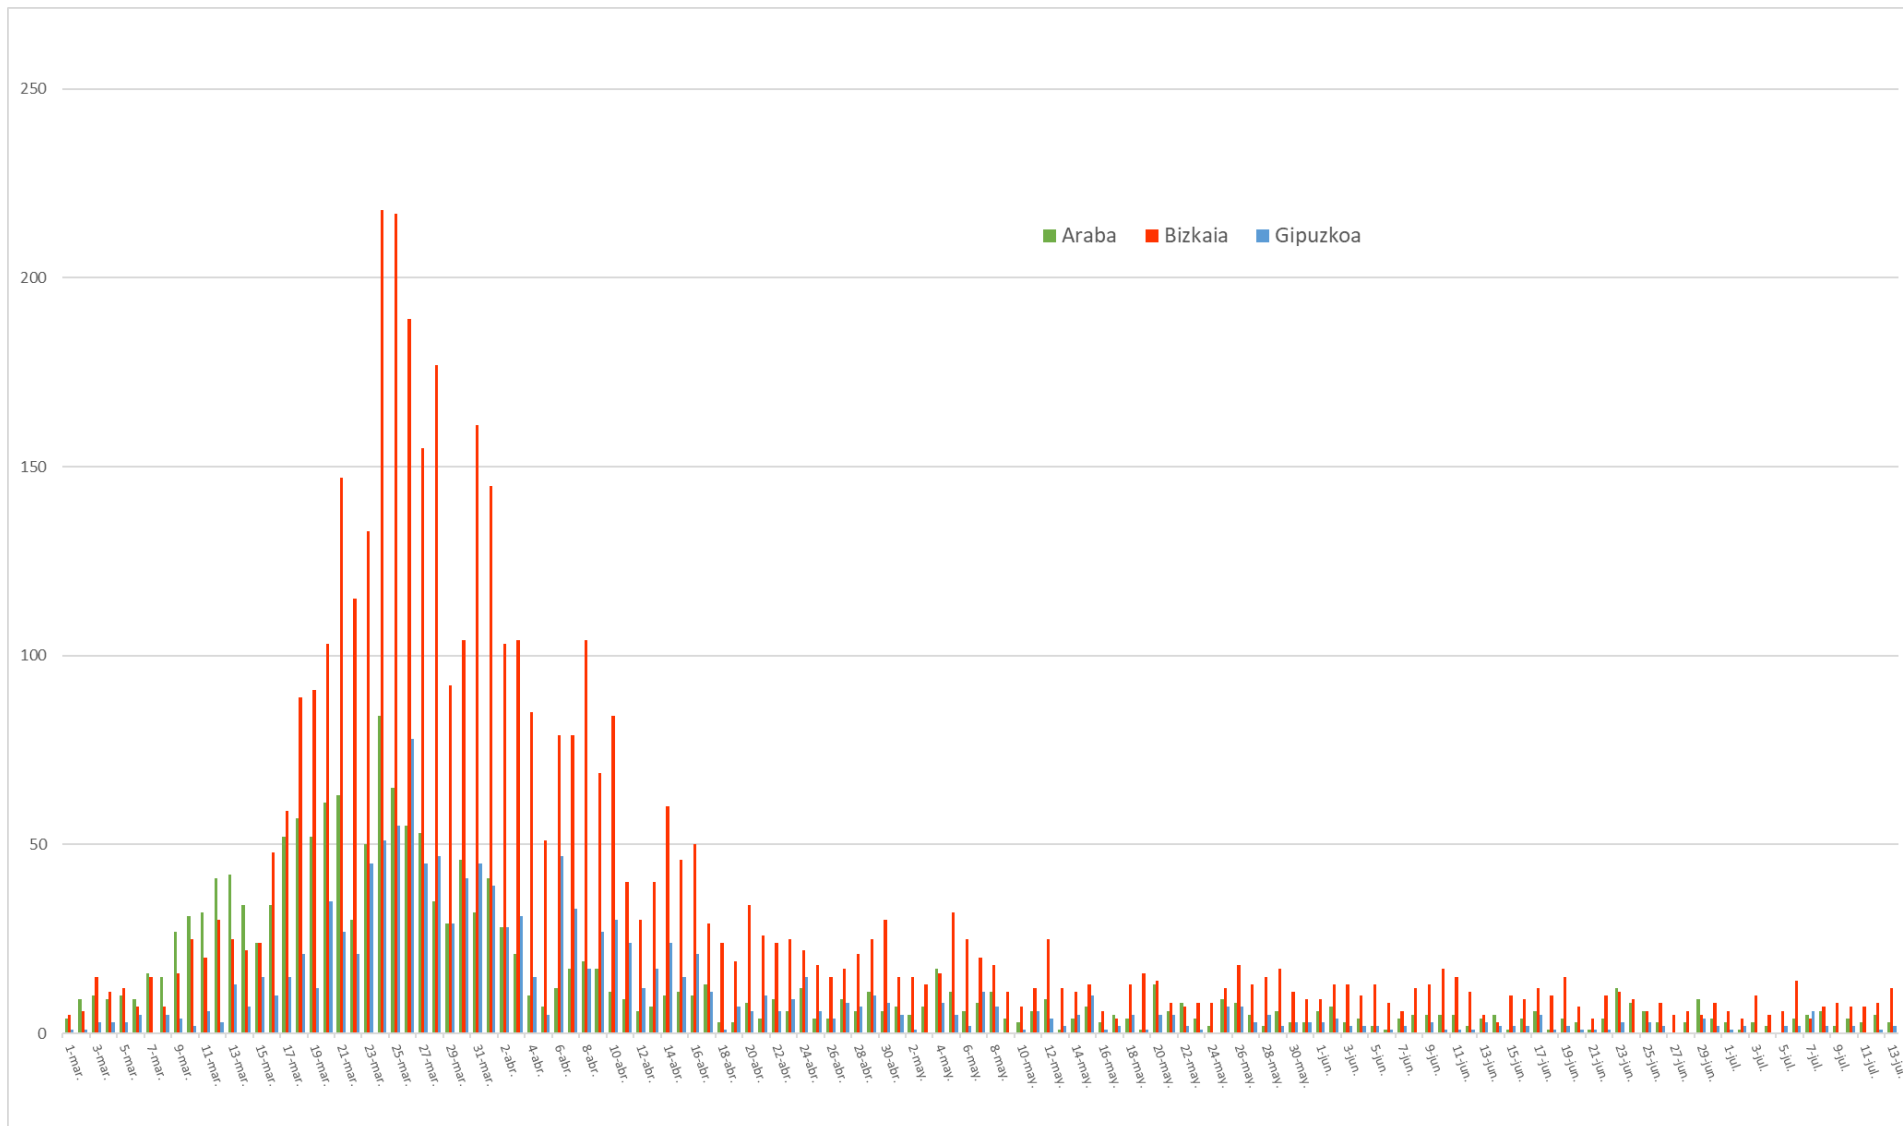

Gráfico 2. grafikoa.- Eguneko ospitaleratze berrien bilakaera plantan, COVID diren edo izan diren pazienteak / Evolución de los ingresos nuevos diarios en planta, pacientes que han sido o son COVID

Tabla 3. taula.- Ospitaleratze berrien eguneko bilakaera plantan, COVID ospitaleratzten egunean / Evolución diaria de los ingresos nuevos en planta, COVID en el día de ingreso