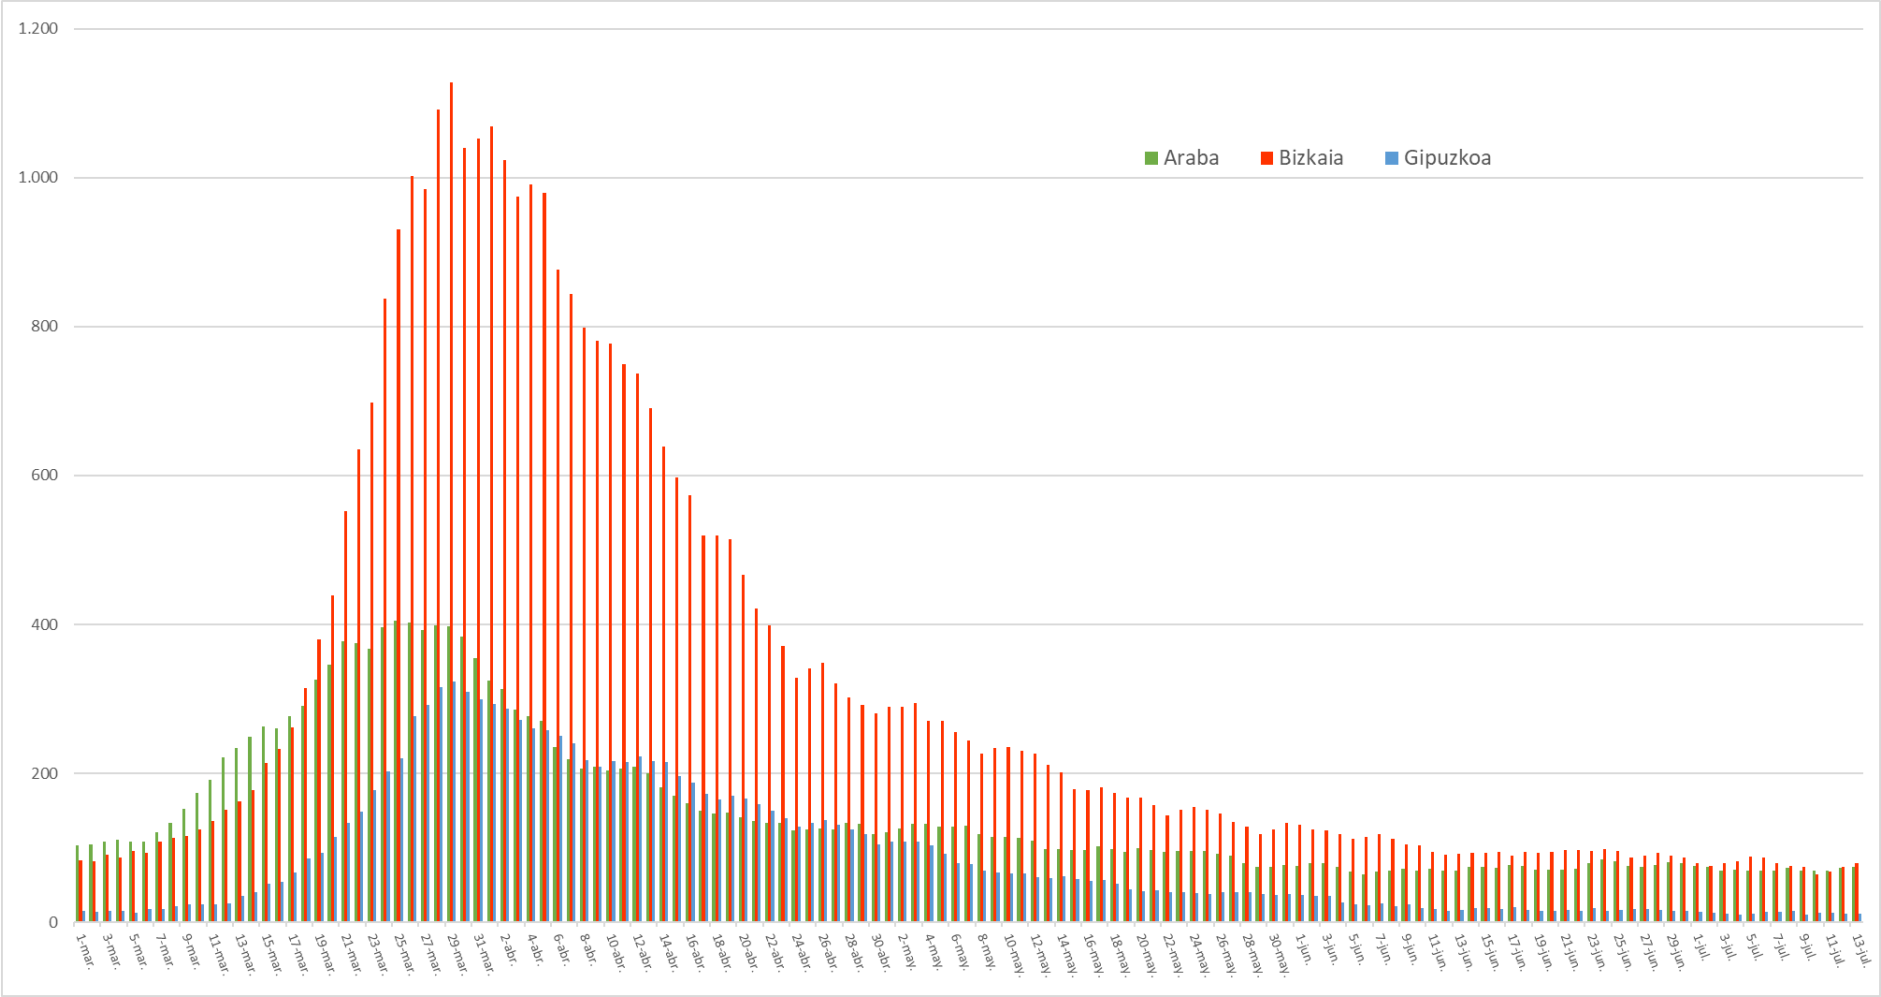

Gráfico 1. grafikoa.- Ospitaleratze guztien eguneko bilakaera plantan, COVID diren edo izan diren pazienteak, lurralde historikoaren arabera / Evolución diaria del número total de ingresos en planta, pacientes que han sido o son COVID, por TTHH