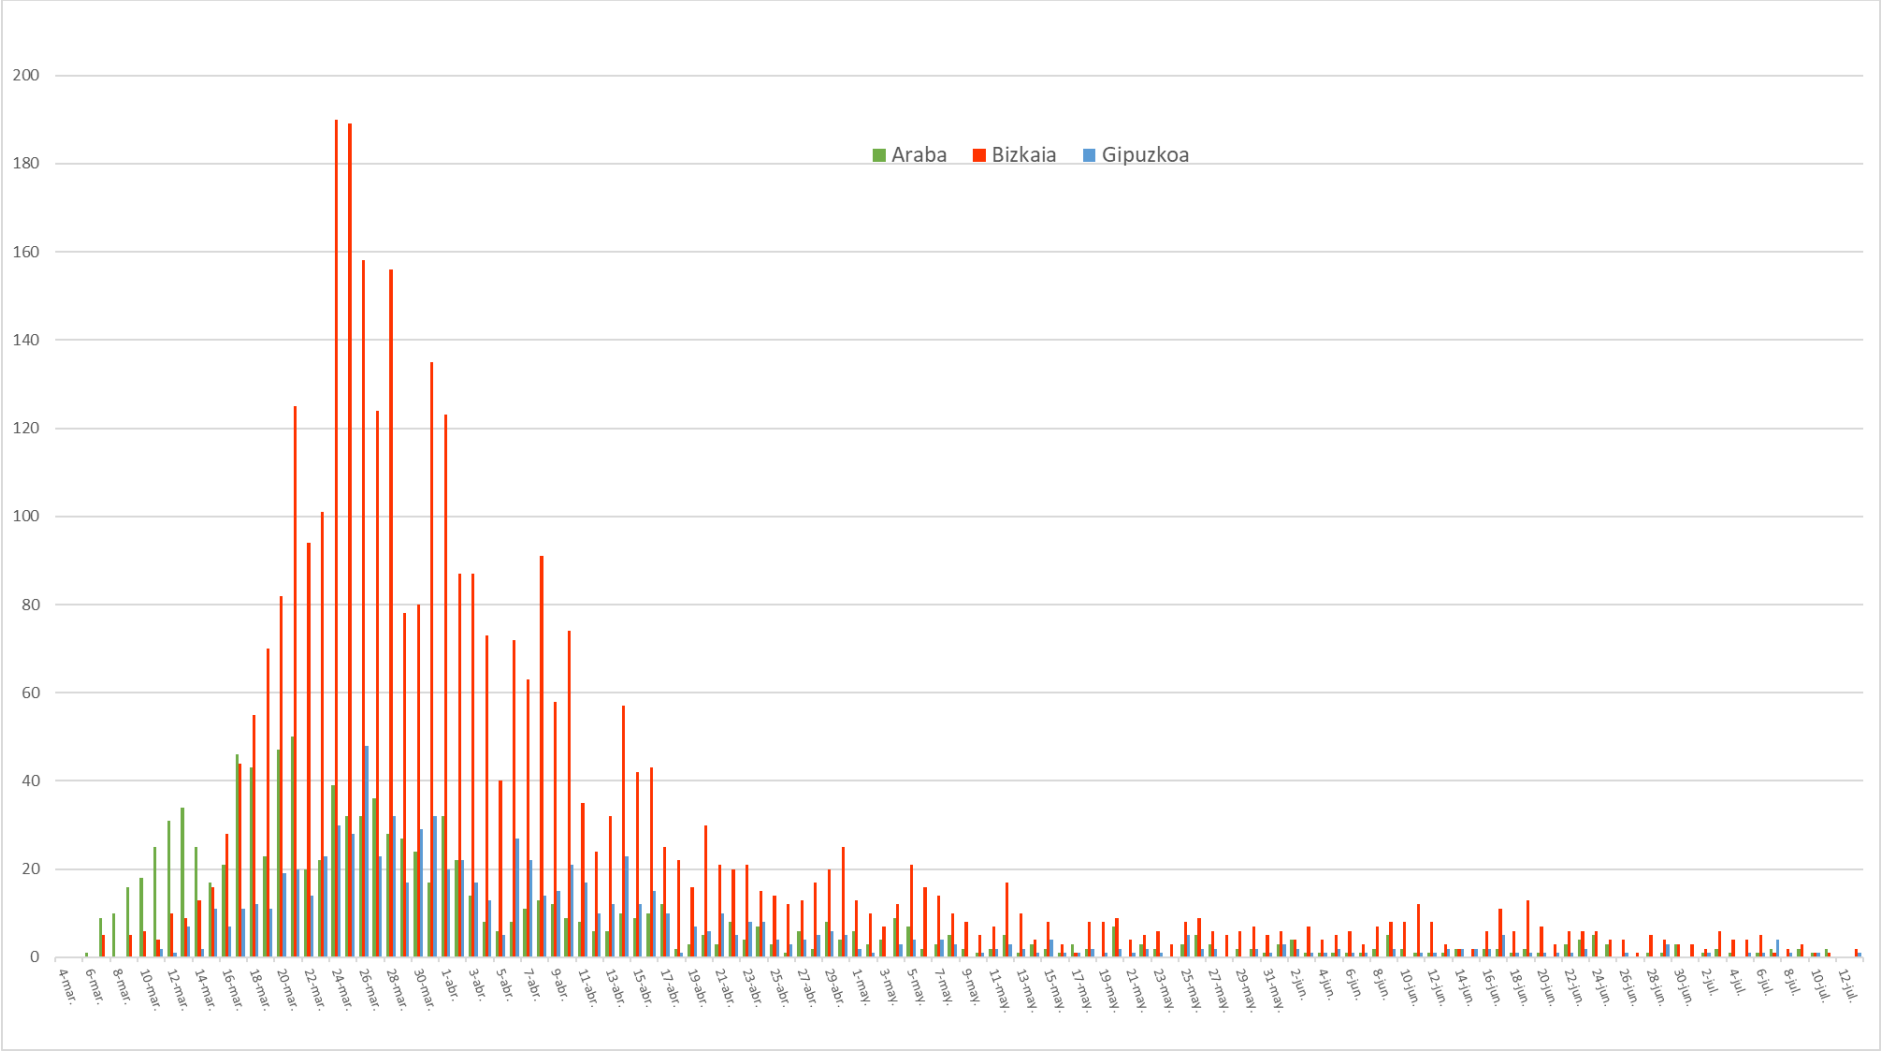

Gráfico 3. grafikoa.-.- Eguneko ospitaleratze berrien bilakaera plantan, COVID ospitaleratzaren egunean/ Evolución de los ingresos nuevos diarios en planta, COVID en el día de ingreso

Tabla 4. taula ZIUko ospitaleratze-kopuruaren eguneko bilakaera, COVID diren edo izan diren pazienteak / Evolución diaria del número de ingresos en UCI, pacientes que han sido o son COVID														
	Guztira /Total	01 Araba	02 Cruces	03 Donosti	04 Basurto	05 Galdakao	07 Bidasoa	08 Mendaro	09 Alto Deba	10 San Eloy	11 Urduliz	12 Eibar	14 Sta Marina	15 Gorliz
15/03/2020	38	23	7	3	2	3								
16/03/2020	44	24	9	2	3	5				1				
17/03/2020	48	26	10	2	3	7								
18/03/2020	57	29	11	2	7	8								
19/03/2020	70	30	15	4	11	10								
20/03/2020	80	31	21	6	12	10								
21/03/2020	87	32	23	8	11	11					2			
22/03/2020	103	33	32	11	12	11				3	1			
23/03/2020	118	36	36	14	17	12				3				
24/03/2020	139	38	43	20	21	13				2	2			
25/03/2020	166	40	52	27	25	18				4				
26/03/2020	178	38	58	30	28	20				1	3			
27/03/2020	199	41	66	33	34	19				2	4			
28/03/2020	206	42	68	35	34	20				2	5			
29/03/2020	207	40	68	38	38	19				1	3			
30/03/2020	216	36	70	41	39	24				1	5			
31/03/2020	224	34	70	46	40	26				2	6			
01/04/2020	227	37	71	44	41	26				1	7			
02/04/2020	232	40	76	44	38	25				1	8			
03/04/2020	223	40	76	45	33	21		1		1	6			
04/04/2020	214	36	72	46	32	20		1			7			
05/04/2020	218	35	73	46	36	20		1			7			
06/04/2020	214	36	68	45	35	21					9			
07/04/2020	205	34	65	45	33	19					9			
08/04/2020	199	34	63	44	30	18					10			
09/04/2020	193	35	62	41	28	18					9			
10/04/2020	187	33	62	41	23	19					9			