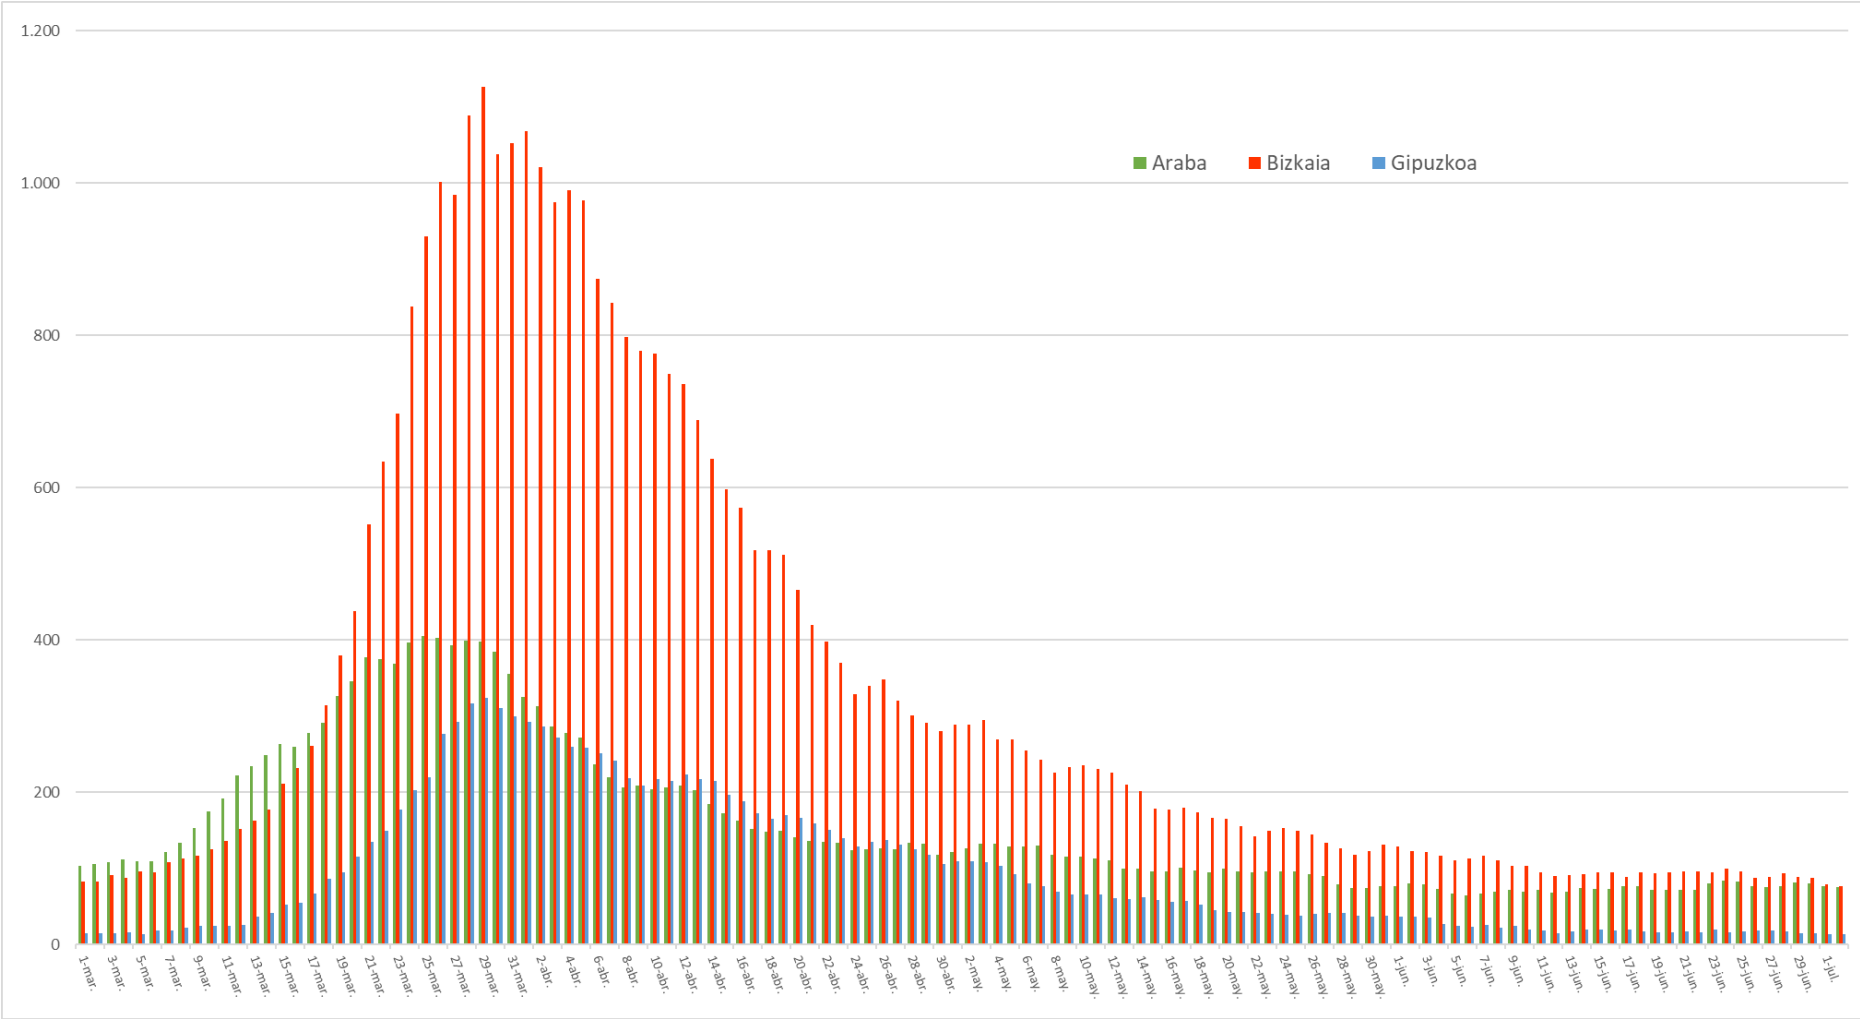

Tabla 2. taula.- Eguneko ospitaleratze berrien bilakaera plantan, COVID diren edo izan diren pazienteak / Evolución de los ingresos nuevos diarios en planta, pacientes que han sido o son COVID

Gráfico 1. grafikoa.- Ospitaleratze guztien eguneko bilakaera plantan, COVID diren edo izan diren pazienteak, lurralde historikoaren arabera / Evolución diaria del número total de ingresos en planta, pacientes que han sido o son COVID, por TTHH

Tabla 2. taula.- Eguneko ospitaleratze berrien bilakaera plantan, COVID diren edo izan diren pazienteak / Evolución de los ingresos nuevos diarios en planta, pacientes que han sido o son COVID

	Guztira /Total	01 Araba	02 Cruces	03 Donosti	04 Basurto	05 Galdakao	06 Zumarraga	07 Bidasoa	08 Mendaro	09 Alto Deba	10 San Eloy	11 Urduliz	12 Eibar	13 Leza	14 Sta Marina	15 Gorliz	BERME O H.	ZALDIB AR H.	ZAMUDI O H.	ÁLAVA PSIQUIÁTRICO
15/03/2020	62	24	9	3	3	6	2	1	1	3	1	1	5		3					
16/03/2020	92	33	12	5	9	12			1	1	5	4	3	1	5				1	
17/03/2020	126	52	16	9	10	16	1		1	1	3	8	3		6					
18/03/2020	167	56	34	10	15	20	2	3	2	1	3	6	3		10	1				1
19/03/2020	155	52	21	11	29	18					4	13	1		5	1				
20/03/2020	199	61	23	13	28	23		2	4	13	6	5	3		16	2				
21/03/2020	237	63	35	13	36	35	2	5	2	3	4	19	2		15	3				
22/03/2020	166	30	30	12	27	14	3	2	1	2	5	15	1		19	5				
23/03/2020	228	50	35	26	38	18	2	3	6	7	9	8	1		19	6				
24/03/2020	353	84	61	29	53	45	4	2	3	4	13	23	9		17	6				
25/03/2020	337	65	52	33	51	54	3	5	7	4	14	21	3		9	16				
26/03/2020	321	52	42	47	61	34	4	5	7	6	7	12	8	3	17	16				
27/03/2020	253	53	45	23	38	29	2	4	7	4	11	14	5		8	9			1	
28/03/2020	258	35	37	30	60	34	3	5	2	4	9	15	3		10	7		4		
29/03/2020	150	29	20	18	20	21			4	3	3	9	4		12	4		3		
30/03/2020	191	46	27	25	27	15	5	4	3	1	9	6	3		10	4		6		
31/03/2020	238	32	41	24	50	23	6	3	4	1	4	13	7		14	11		5		
01/04/2020	224	41	46	24	47	25	3		2	5	4	8	4		9	6				
02/04/2020	158	28	29	20	27	24	2	1	2		4	6	3		5	6		1		
03/04/2020	156	21	36	18	29	10	2	4	1	5	6	9	1		8	3		2	1	
04/04/2020	110	10	16	7	17	19	1	1	1	3	1	8	2		15	7		1	1	
05/04/2020	62	7	6	2	11	6		1	2			2			19	6				
06/04/2020	138	12	25	31	11	10	2	1	6	2	4		5		19	8		2		
07/04/2020	129	17	15	22	27	7	3	1	2	1	7	6	4		9	5		2	1	
08/04/2020	140	19	29	7	26	10	1	1	2	1	5	8	5		19	6		1		
09/04/2020	113	17	17	19	30	5		1	4	1	1	4	2		9	3				
10/04/2020	125	11	17	18	26	13			4	2	4	6	6		8	9		1		
11/04/2020	73	9	10	14	7	9	1	1	2	4	2	1	2		9	2