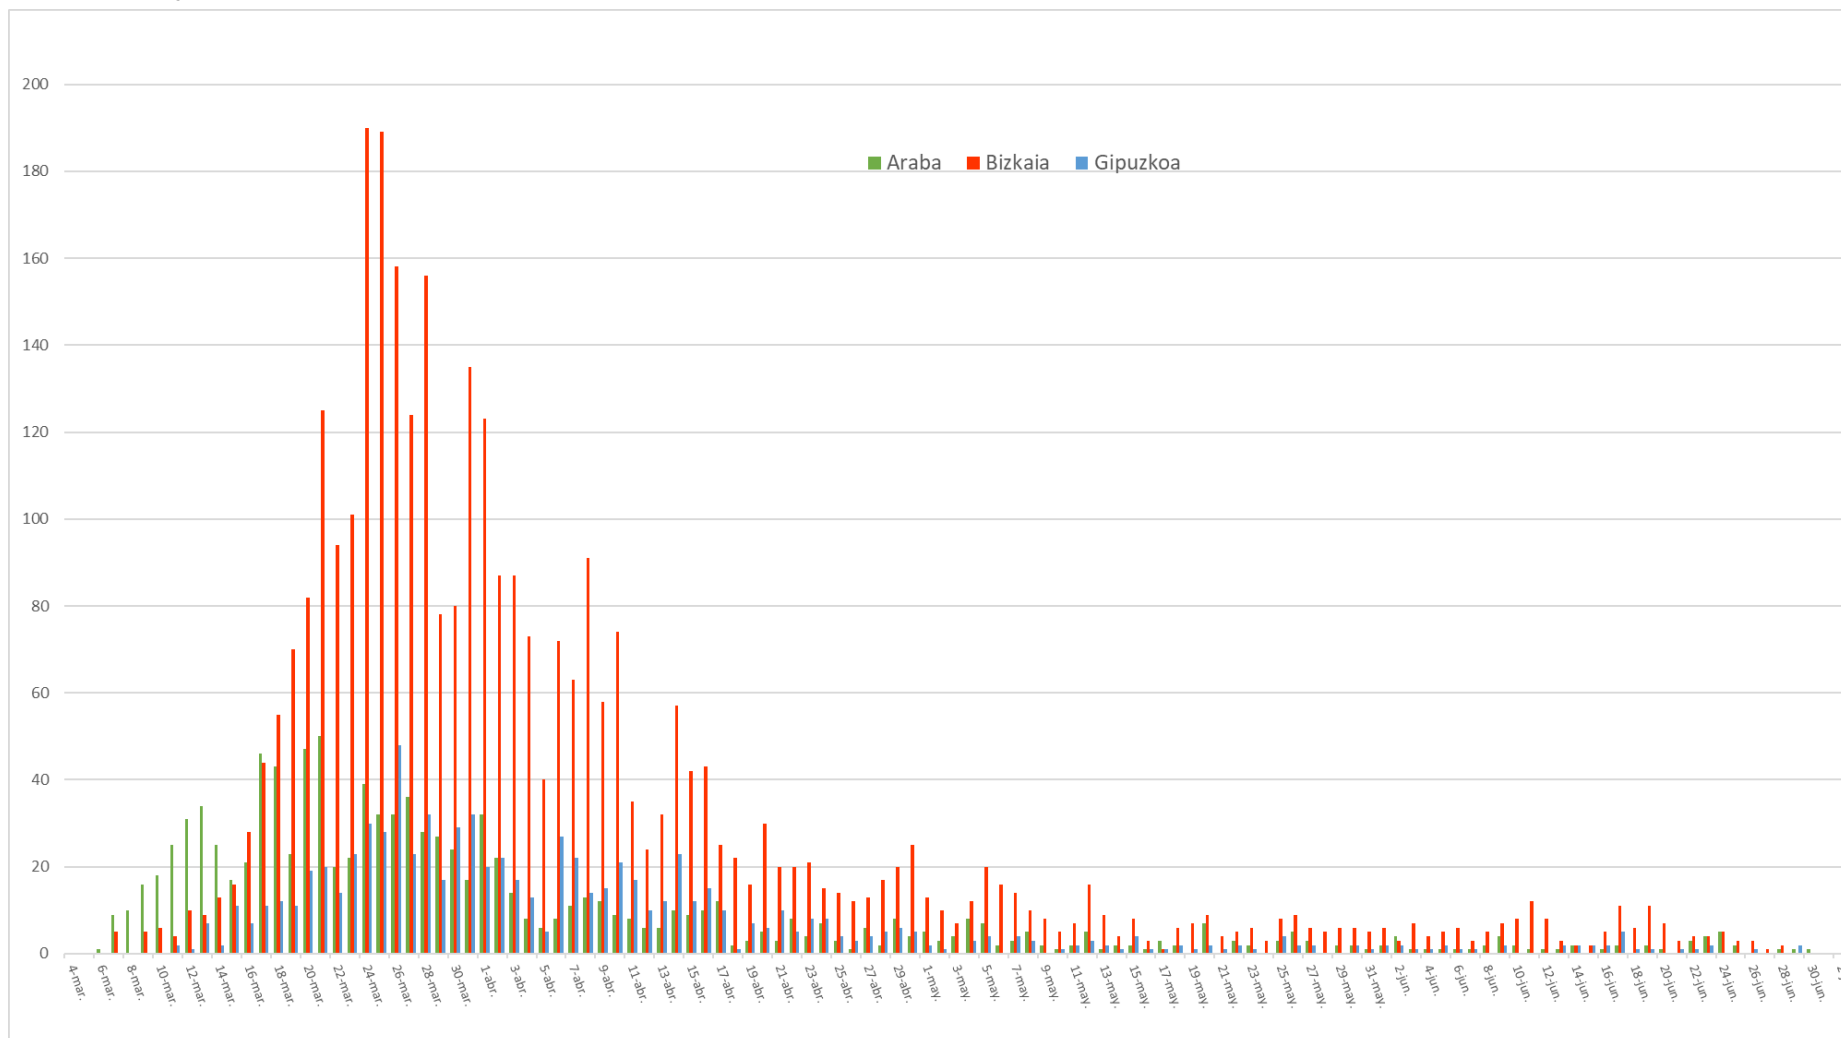

Gráfico 3. grafikoa.-.- Eguneko ospitaleratze berrien bilakaera plantan, COVID ospitaleratzen egunean/ Evolución de los ingresos nuevos diarios en planta, COVID en el día de ingreso

Tabla 4. taula ZIUko ospitaleratze-kopuruaren eguneko bilakaera, COVID diren edo izan diren pazienteak / Evolución diaria del número de ingresos en UCI, pacientes que han sido o son COVID														
	Guztira /Total	01 Araba	02 Cruces	03 Donosti	04 Basurto	05 Galdakao	07 Bidasoa	08 Mendaro	09 Alto Deba	10 San Eloy	11 Urduliz	12 Eibar	14 Sta Marina	15 Gorliz
15/03/2020	38	23	7	3	2	3								
16/03/2020	44	24	9	2	3	5				1				
17/03/2020	48	26	10	2	3	7								
18/03/2020	57	29	11	2	7	8								
19/03/2020	70	30	15	4	11	10								
20/03/2020	80	31	21	6	12	10								
21/03/2020	87	32	23	8	11	11					2			
22/03/2020	103	33	32	11	12	11				3	1			
23/03/2020	118	36	36	14	17	12				3				
24/03/2020	139	38	43	20	21	13				2	2			
25/03/2020	166	40	52	27	25	18				4				
26/03/2020	178	38	58	30	28	20				1	3			
27/03/2020	199	41	66	33	34	19				2	4			
28/03/2020	206	42	68	35	34	20				2	5			
29/03/2020	207	40	68	38	38	19				1	3			
30/03/2020	216	36	70	41	39	24				1	5			
31/03/2020	224	34	70	46	40	26				2	6			
01/04/2020	227	37	71	44	41	26				1	7			
02/04/2020	232	40	76	44	38	25				1	8			
03/04/2020	223	40	76	45	33	21		1		1	6			
04/04/2020	214	36	72	46	32	20		1			7			
05/04/2020	218	35	73	46	36	20		1			7			
06/04/2020	214	36	68	45	35	21					9			
07/04/2020	205	34	65	45	33	19					9			
08/04/2020	199	34	63	44	30	18					10			
09/04/2020	193	35	62	41	28	18					9			
10/04/2020	187	33	62	41	23	19					9