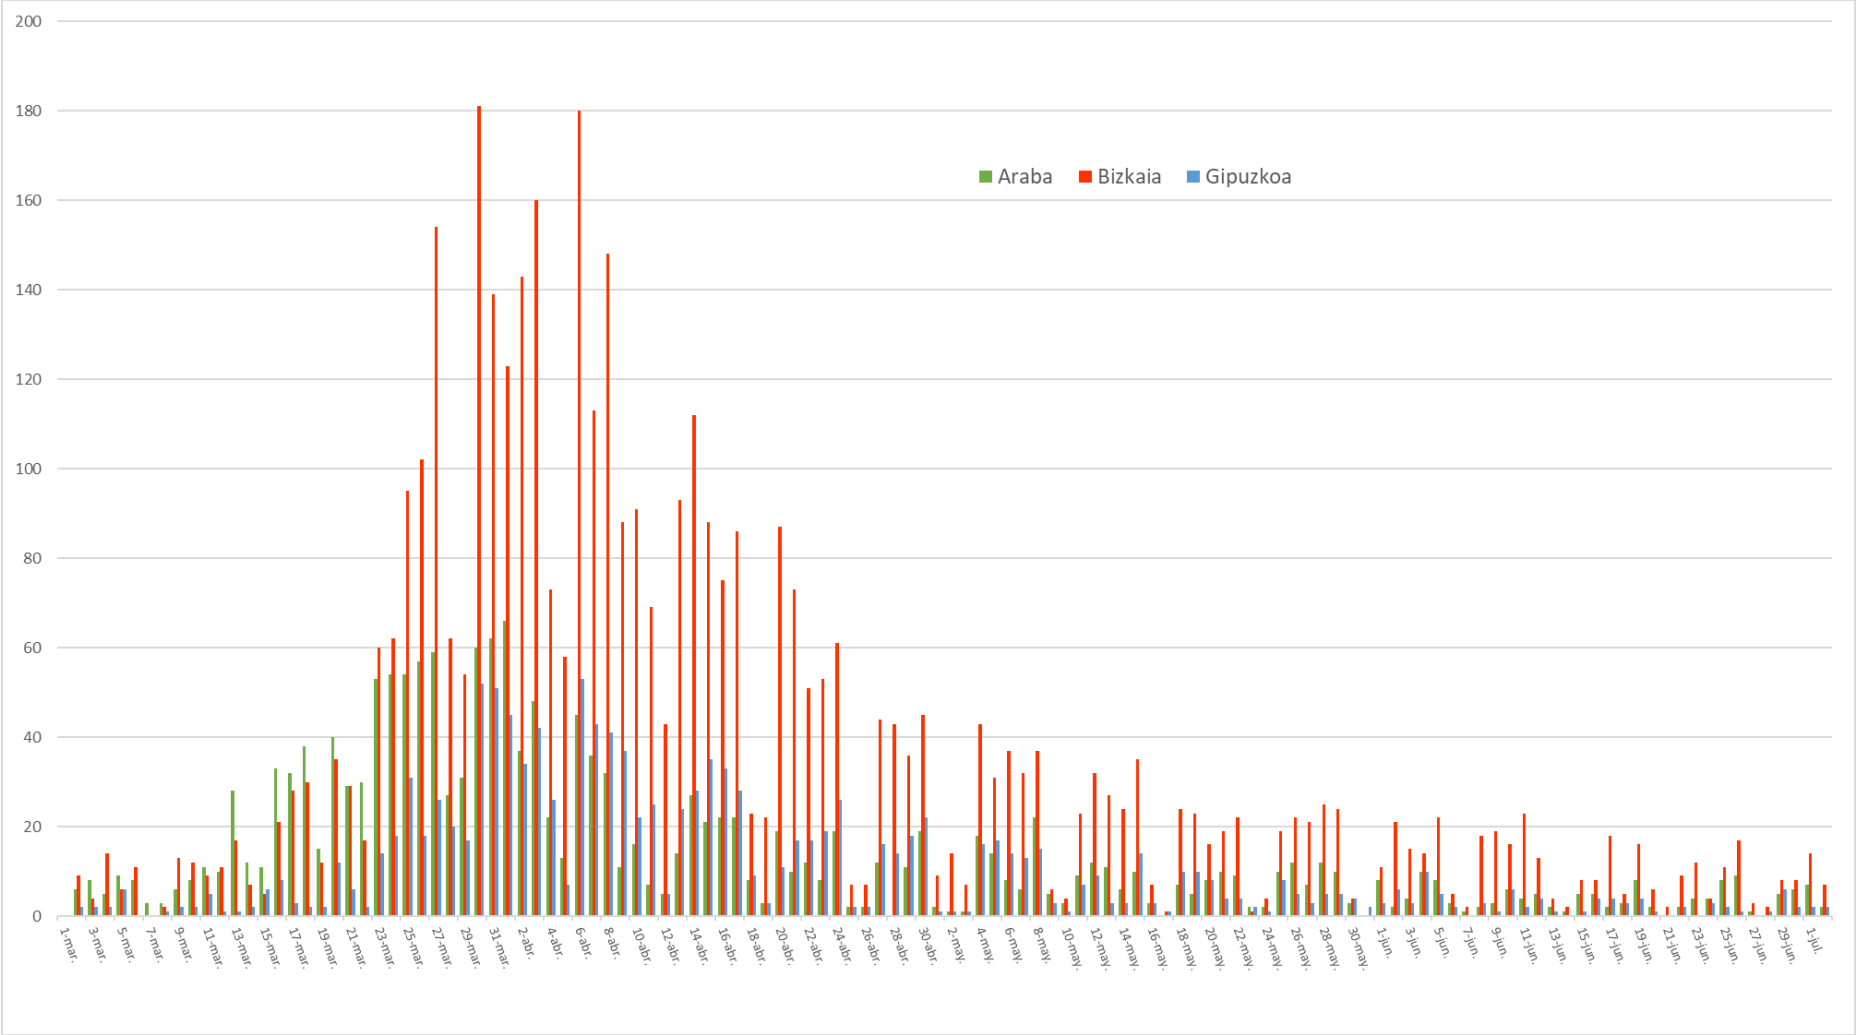

Tabla 8 taula.- ZIUetako alta-kopuruaren bilakaera, COVID diren edo izan diren pazienteak / Evolución del número de altas en las UCI, pacientes que han sido o son COVID

Grafico 7. Grafikoa. Ospitaleko alta-kopuruaren eguneko bilakaera, COVID diren edo izan diren pazienteak / Evolución de altas hospitalaria, pacientes que han sido o son COVID

Tabla 8 taula.- ZIUetako alta-kopuruaren bilakaera, COVID diren edo izan diren pazienteak / Evolución del número de altas en las UCI, pacientes que han sido o son COVID

	Guztira /Total	01 Araba	02 Cruces	03 Donosti	04 Basurto	05 Galdakao	06 Zumarraga	07 Bidasoa	08 Mendaro	09 Alto Deba	10 San Eloy	11 Urduliz	12 Eibar	14 Sta Marina	15 Gorliz
15/03/2020	3	3													
16/03/2020	3	1	1	1											
17/03/2020	3	1	1								1				
18/03/2020	3	3													
19/03/2020	4	1	1		2										
20/03/2020	4	2	1									1			
21/03/2020	6	2	1		2	1									
22/03/2020	5	1	1	1								2			
23/03/2020	5	2			1	1						1			
24/03/2020	6	2				1	1				1	1			
25/03/2020	15	3	3		1						2	6			
26/03/2020	15	3	3	1		2					4	2			
27/03/2020	9	2				3					1	3			
28/03/2020	12	1	4	1	3	2						1			
29/03/2020	12	2	2	1	2	2					1	2			
30/03/2020	8	5	2		1										
31/03/2020	10	5	2		2	1									
01/04/2020	17	2	2	2	3	4					2	2			
02/04/2020	11		2	1	3	3					1	1			
03/04/2020	21	2	3	1	6	4					1	4			
04/04/2020	14	4	4		3	1					1	1			
05/04/2020	3	3													
06/04/2020	17	1	9	2	2	1			1			1			
07/04/2020	12	3	4		3	2									
08/04/2020	12	1	4	2	4	1									
09/04/2020	14	2	4	3	3						1	1			
10/04/2020	12	3	3	1	5										
11/04/2020	7		1	2	3	1