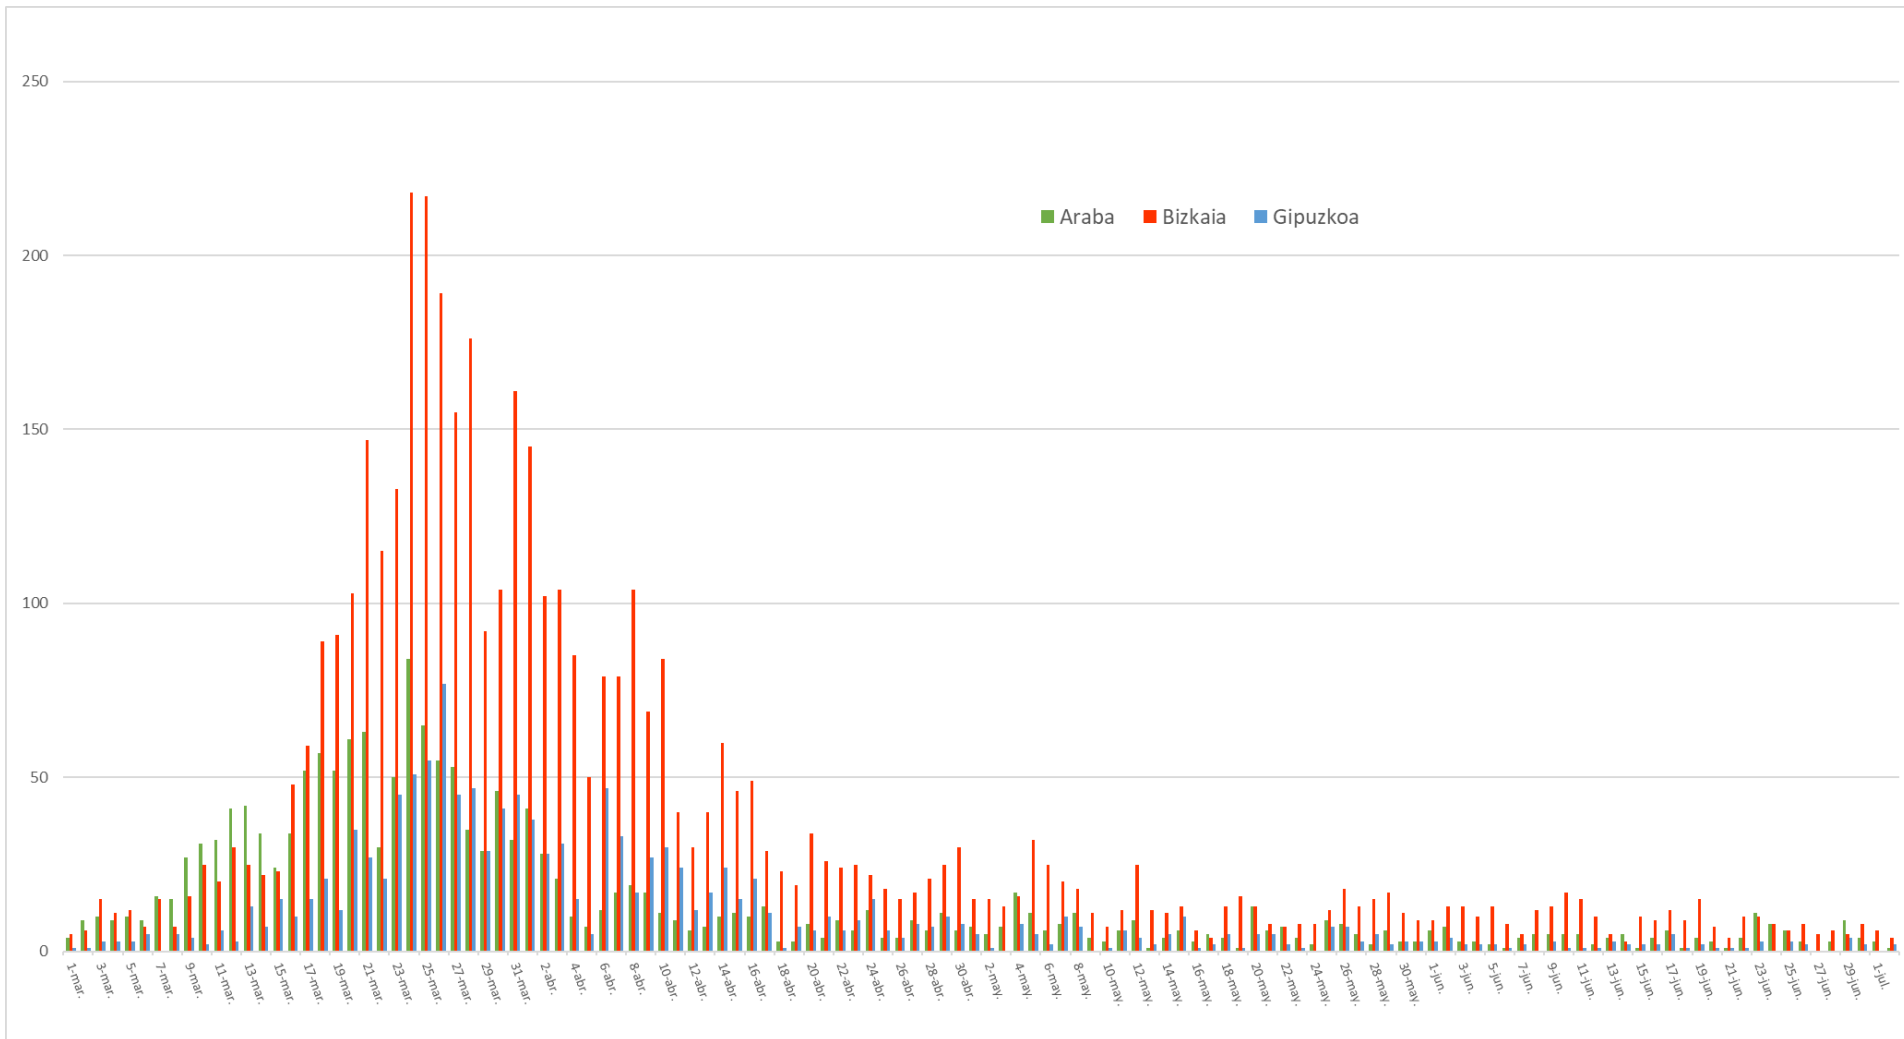

Tabla 3. taula.- Ospitaleratze berrien eguneko bilakaera plantan, COVID ospitaleratzten egunean / Evolución diaria de los ingresos nuevos en planta, COVID en el día de ingreso

Gráfico 2. grafikoa.- Eguneko ospitaleratze berrien bilakaera plantan, COVID diren edo izan diren pazienteak / Evolución de los ingresos nuevos diarios en planta, pacientes que han sido o son COVID

Tabla 3. taula.- Ospitaleratze berrien eguneko bilakaera plantan, COVID ospitaleratzten egunean / Evolución diaria de los ingresos nuevos en planta, COVID en el día de ingreso

	Guztira /Total	01 Araba	02 Cruces	03 Donosti	04 Basurto	05 Galdakao	06 Zumarraga	07 Bidasoa	08 Mendaro	09 Alto Deba	10 San Eloy	11 Urduliz	12 Eibar	13 Leza	14 Sta Marina	15 Gorliz	BERME O H.	ZALDIB AR H.	ZAMUDI O H.	ÁLAVA PSIQUIÁTRICO
15/03/2020	44	17	7	2	3	5	1	1	0	2	0	1	5	0	0					
16/03/2020	56	21	8	3	6	12	0	0	1	0	0	1	3		1					
17/03/2020	101	46	11	6	6	15	0	0	1	1	1	7	3		4					0
18/03/2020	110	43	20	5	8	17	0	2	2	0	2	6	3	0	2					0
19/03/2020	104	23	14	10	22	17	0	0	0	0	2	12	1	0	2	1				0
20/03/2020	148	47	16	6	27	21	0	1	2	7	3	5	3		9	1				0
21/03/2020	195	50	27	10	33	33	1	3	2	2	1	14	2		14	3				0
22/03/2020	128	20	22	9	24	12	1	0	1	2	3	13	1		16	4				0
23/03/2020	146	22	25	14	37	13	0	2	1	5	4	6	1		14	2				0
24/03/2020	259	39	47	16	49	43	1	2	1	1	10	21	9		15	5				0
25/03/2020	249	32	42	16	47	51	2	3	2	2	9	17	3	0	9	14				0
26/03/2020	238	32	31	29	51	34	2	4	3	2	3	10	8	0	15	14				0
27/03/2020	183	36	41	10	30	24	2	1	4	1	4	11	5	0	5	9				0
28/03/2020	216	28	36	23	50	33	1	1	2	2	6	13	3	0	7	7		4		0
29/03/2020	122	27	19	10	14	20	0	0	2	1	1	9	4		9	3	0	3		0
30/03/2020	133	24	25	19	21	13	3	1	2	1	1	4	3		8	2	0	6		0
31/03/2020	184	17	37	16	38	23	2	3	4	0	0	11	7		11	10	0	5		0
01/04/2020	175	32	41	12	41	22	1	0	1	2	4	4	4		7	4	0	0		0
02/04/2020	131	22	26	15	22	21	2	0	2	0	2	5	3		5	5	0	1	0	0
03/04/2020	118	14	30	10	25	8	2	0	1	3	3	9	1		8	1	0	2	1	0
04/04/2020	94	8	12	6	15	18	0	1	1	3	1	7	2		13	6	0	1	0	0
05/04/2020	51	6	4	2	10	5	0	1	2	0	0	2	0		17	2	0	0	0	0
06/04/2020	107	8	22	18	8	10	1	0	2	1	4	0	5		18	8	0	2	0	0
07/04/2020	96	11	12	15	21	7	1	0	1	1	4	4	4		8	4	0	2	1	0
08/04/2020	118	13	25	5	22	10	1	1	1	1	5	7	5		15	6	0	1	0	0
09/04/2020	85	12	14	13	28	4	0	0	0	1	1	3	1		6	2	0	0	0	0
10/04/2020	104	9	14	10	23	13	0	0	3	2	3	5	6		6	9	0	1		0