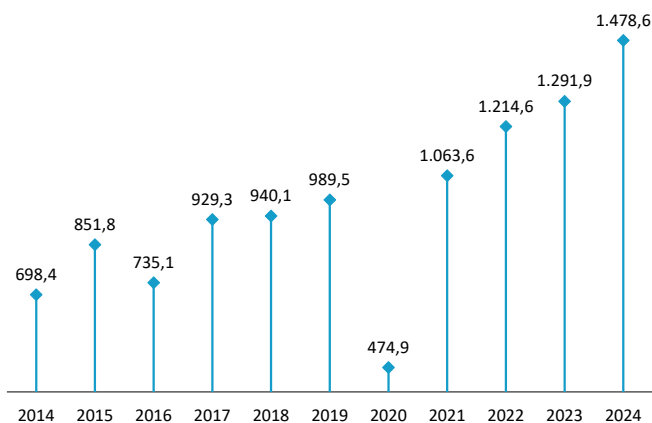

La afiliación marca un nuevo récord en Euskadi

Afiliación a la Seguridad Social
Mes de octubre de cada año. Miles

Fuente: Seguridad Social.

En el mes de octubre, la afiliación a la Seguridad Social en Euskadi se incrementó un 1,2% en relación al mismo mes del año anterior. De este modo, se confirma un nuevo récord en la serie histórica, tras alcanzar más de 1.020.000 afiliaciones. Al igual que en periodos anteriores, las mujeres fueron más partícipes de este incremento (1,3%) que los hombres (1,1%).

El termómetro de la economía vasca se sitúa en 95,1

Termómetro de la economía vasca
Índice

Fuente: Dirección de Economía y Planificación.

En noviembre, el termómetro de la economía vasca se situó en 95,1 puntos, un poco por debajo de los valores previos. Sin embargo, todavía se mantiene próximo a la zona de crecimiento sólido, gracias a que la inversión evoluciona de forma más favorable y la moderación de la inflación permite un avance del consumo estable. Asimismo, se continúa generando empleo.

La actividad industrial de Euskadi disminuyó un 0,4%

Índice de producción industrial (IPI)

Mes de septiembre de cada año. Índice

Según los datos publicados por Eustat, **la producción industrial de Euskadi se redujo en septiembre un 0,4% respecto al mismo mes del año anterior.** En dicha caída participaron todos los componentes del índice, salvo los bienes de equipo, que registraron un incremento del 4,2%.

Fuente: Eustat.

Notable aumento de las licitaciones de obras

Licitaciones de obras públicas de Euskadi

Acumulado de enero a septiembre. Millones

Según los datos recientemente publicados por Seopan, **el importe de las licitaciones de obras públicas de Euskadi hasta el mes de septiembre aumentó un 14,5% respecto al mismo periodo del año anterior.** Concretamente, la cifra se acercó a los 1.500 millones de euros, el mejor registro desde 2010. Dicha evolución estuvo motivada por el notable comportamiento de las edificaciones (72,4%).