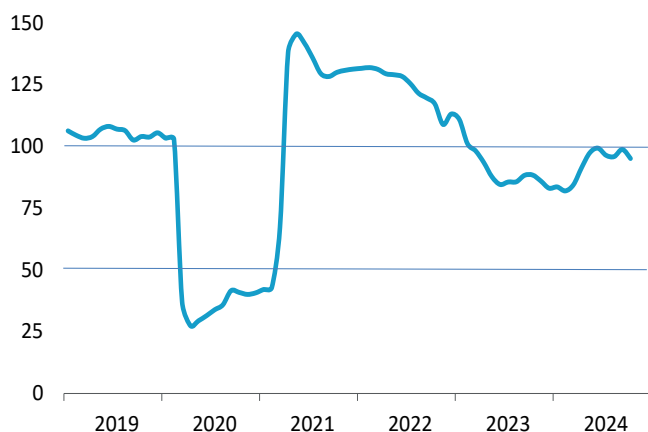

La afiliación marca un nuevo récord en Euskadi

Afiliación a la Seguridad Social
Mes de octubre de cada año. Miles

Fuente: Seguridad Social.

En el mes de octubre, la afiliación a la Seguridad Social en Euskadi se incrementó un 1,2% en relación al mismo mes del año anterior. De este modo, se confirma un nuevo récord en la serie histórica, tras alcanzar más de 1.020.000 afiliaciones. Al igual que en periodos anteriores, las mujeres fueron más partícipes de este incremento (1,3%) que los hombres (1,1%).

El termómetro de la economía vasca se sitúa en 95,1

Termómetro de la economía vasca
Índice

Fuente: Dirección de Economía y Planificación.

En noviembre, el termómetro de la economía vasca se situó en 95,1 puntos, un poco por debajo de los valores previos. Sin embargo, todavía se mantiene próximo a la zona de crecimiento sólido, gracias a que la inversión evoluciona de forma más favorable y la moderación de la inflación permite un avance del consumo estable. Asimismo, se continúa generando empleo.

La actividad industrial de Euskadi disminuyó un 0,4%

Índice de producción industrial (IPI)

Mes de septiembre de cada año. Índice

Según los datos publicados por Eustat, **la producción industrial de Euskadi se redujo en septiembre un 0,4% respecto al mismo mes del año anterior.** En dicha caída participaron todos los componentes del índice, salvo los bienes de equipo, que registraron un incremento del 4,2%.

Fuente: Eustat.

Notable aumento de las licitaciones de obras

Licitaciones de obras públicas de Euskadi

Acumulado de enero a septiembre. Millones

Según los datos recientemente publicados por Seopan, **el importe de las licitaciones de obras públicas de Euskadi hasta el mes de septiembre aumentó un 14,5% respecto al mismo periodo del año anterior.** Concretamente, la cifra se acercó a los 1.500 millones de euros, el mejor registro desde 2010. Dicha evolución estuvo motivada por el notable comportamiento de las edificaciones (72,4%).