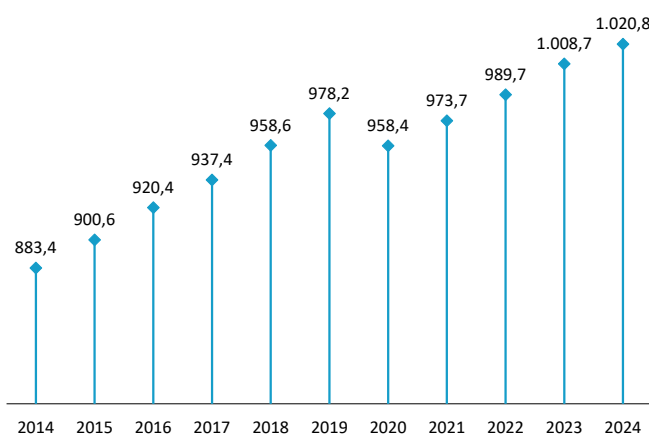

La afiliación marca un nuevo récord en Euskadi

Afiliación a la Seguridad Social
Mes de octubre de cada año. Miles

Fuente: Seguridad Social.

En el mes de octubre, la afiliación a la Seguridad Social en Euskadi se incrementó un 1,2% en relación al mismo mes del año anterior. De este modo, se confirma un nuevo récord en la serie histórica, tras alcanzar más de 1.020.000 afiliaciones. Al igual que en periodos anteriores, las mujeres fueron más partícipes de este incremento (1,3%) que los hombres (1,1%).

El termómetro de la economía vasca se sitúa en 95,1

Termómetro de la economía vasca
Índice

Fuente: Dirección de Economía y Planificación.

En noviembre, el termómetro de la economía vasca se situó en 95,1 puntos, un poco por debajo de los valores previos. Sin embargo, todavía se mantiene próximo a la zona de crecimiento sólido, gracias a que la inversión evoluciona de forma más favorable y la moderación de la inflación permite un avance del consumo estable. Asimismo, se continúa generando empleo.

La actividad industrial de Euskadi disminuyó un 0,4%

Índice de producción industrial (IPI)

Mes de septiembre de cada año. Índice

Según los datos publicados por Eustat, **la producción industrial de Euskadi se redujo en septiembre un 0,4% respecto al mismo mes del año anterior.** En dicha caída participaron todos los componentes del índice, salvo los bienes de equipo, que registraron un incremento del 4,2%.

Fuente: Eustat.

Notable aumento de las licitaciones de obras

Licitaciones de obras públicas de Euskadi

Acumulado de enero a septiembre. Millones

Según los datos recientemente publicados por Seopan, **el importe de las licitaciones de obras públicas de Euskadi hasta el mes de septiembre aumentó un 14,5% respecto al mismo periodo del año anterior.** Concretamente, la cifra se acercó a los 1.500 millones de euros, el mejor registro desde 2010. Dicha evolución estuvo motivada por el notable comportamiento de las edificaciones (72,4%).