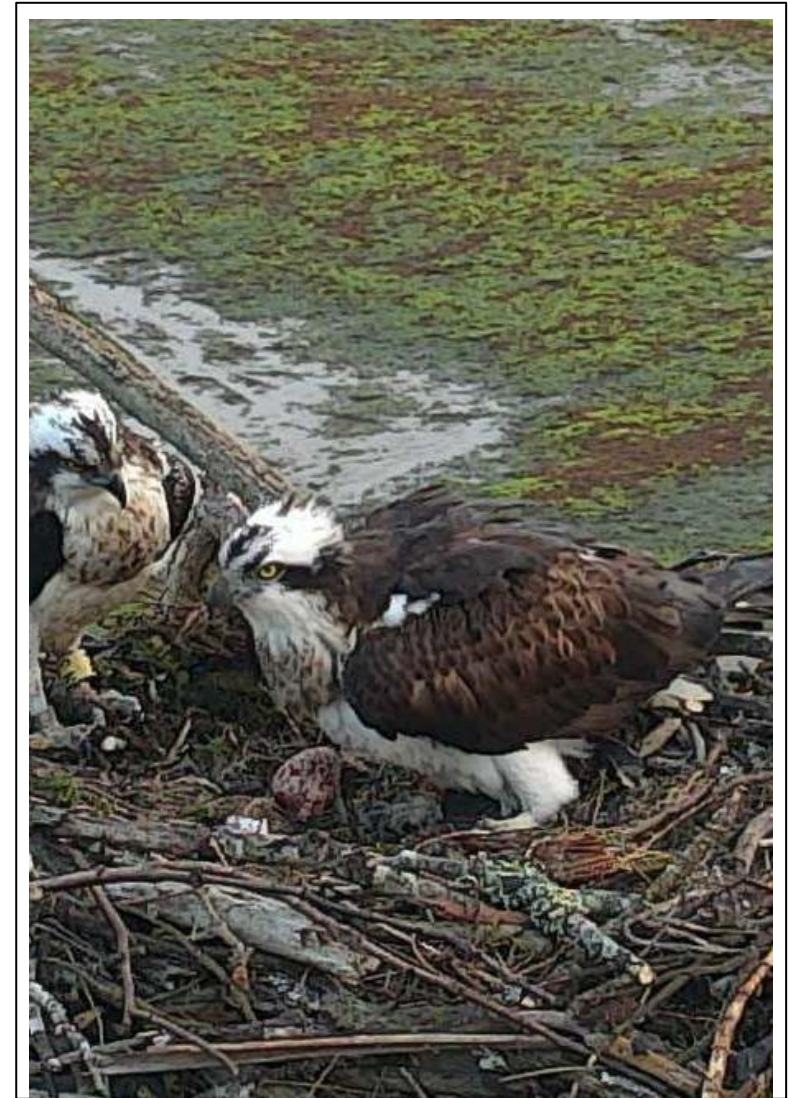

### OTRA FAUNA SILVESTRE CATALOGADA

Sapo corredor

Cangrejo autóctono

Galápago europeo y galápago leproso

Lirón gris

## BASA-FAUNA / FAUNA SILVESTRE

INSECTOS MONTANOS / MARIPOSAS /  
INVENTARIO ENTOMOFAUNA BIZKAIA

NÁYADES (BIVALVOS RÍO)

ANFIBIOS EN DISTINTOS ESPACIOS

COMUNIDAD DE CARNÍVOROS FORESTALES

AVES MONTANAS NO FORESTALES

SEGUIMIENTO MULADAR ENKARTERRI-ENCARTACIONES

ESTUDIOS ESPORÁDICOS

*Elona quinperiana*

Sábalo (*Alosa alosa*)

Avión zapador / Cigüeña blanca

Milano real

## ALIMOCHES EN BIZKAIA