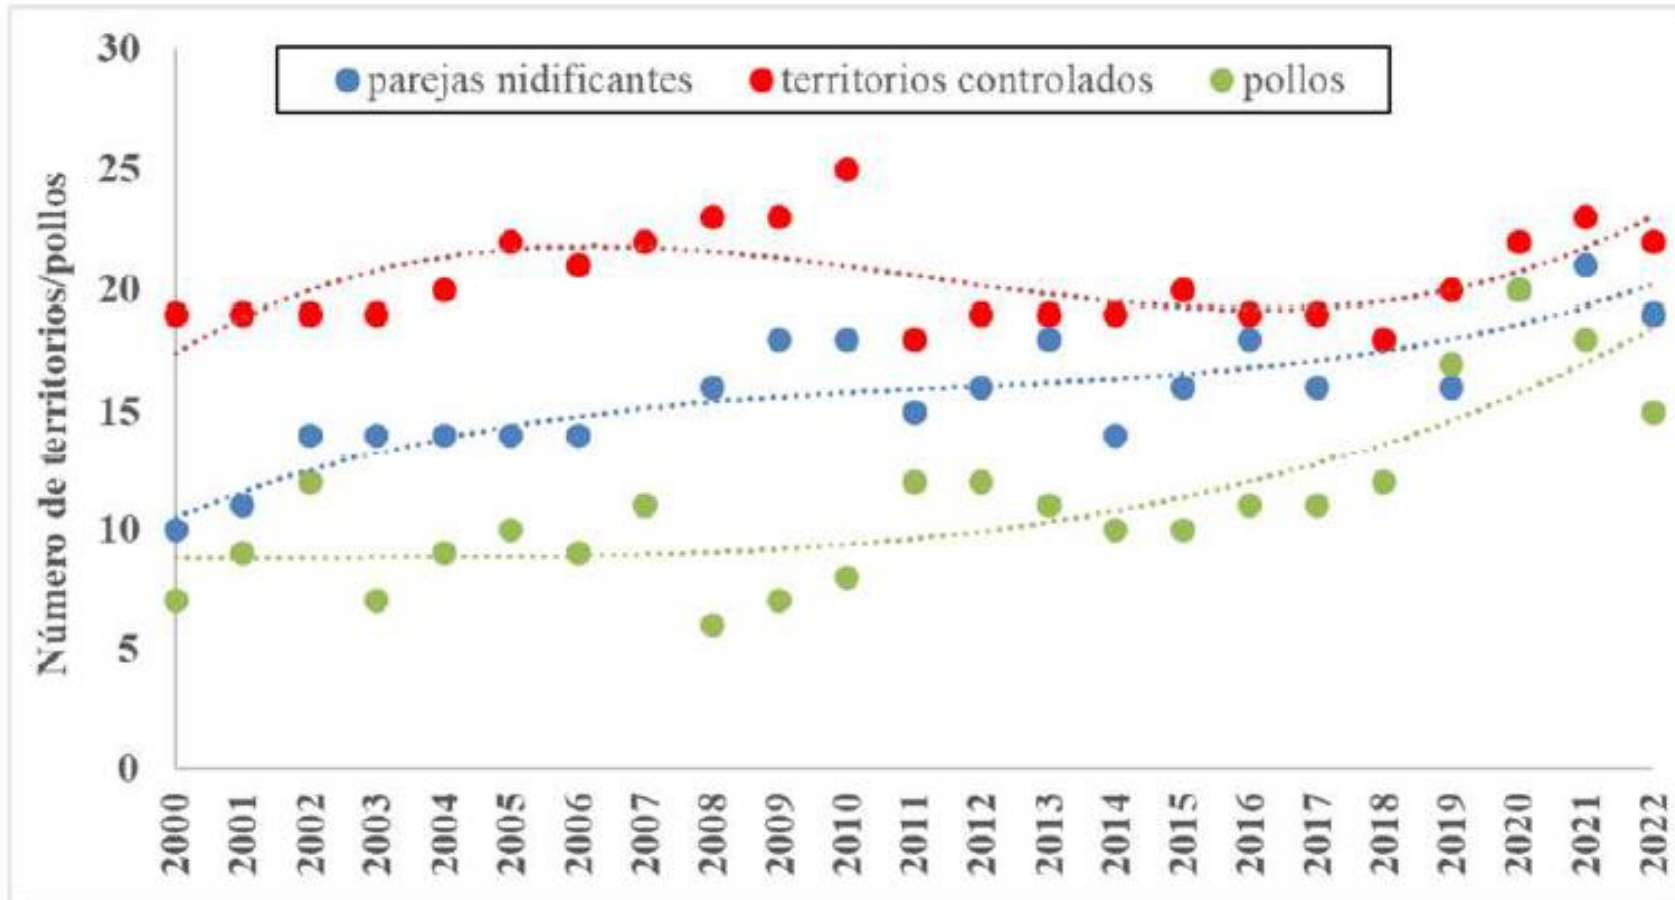

## BASA-FAUNA / FAUNA SILVESTRE

INSECTOS MONTANOS / MARIPOSAS /  
INVENTARIO ENTOMOFAUNA BIZKAIA

NÁYADES (BIVALVOS RÍO)

ANFIBIOS EN DISTINTOS ESPACIOS

COMUNIDAD DE CARNÍVOROS FORESTALES

AVES MONTANAS NO FORESTALES

SEGUIMIENTO MULADAR ENKARTERRI-ENCARTACIONES

ESTUDIOS ESPORÁDICOS

*Elona quinperiana*

Sábalo (*Alosa alosa*)

Avión zapador / Cigüeña blanca

Milano real

## ALIMOCHES EN BIZKAIA