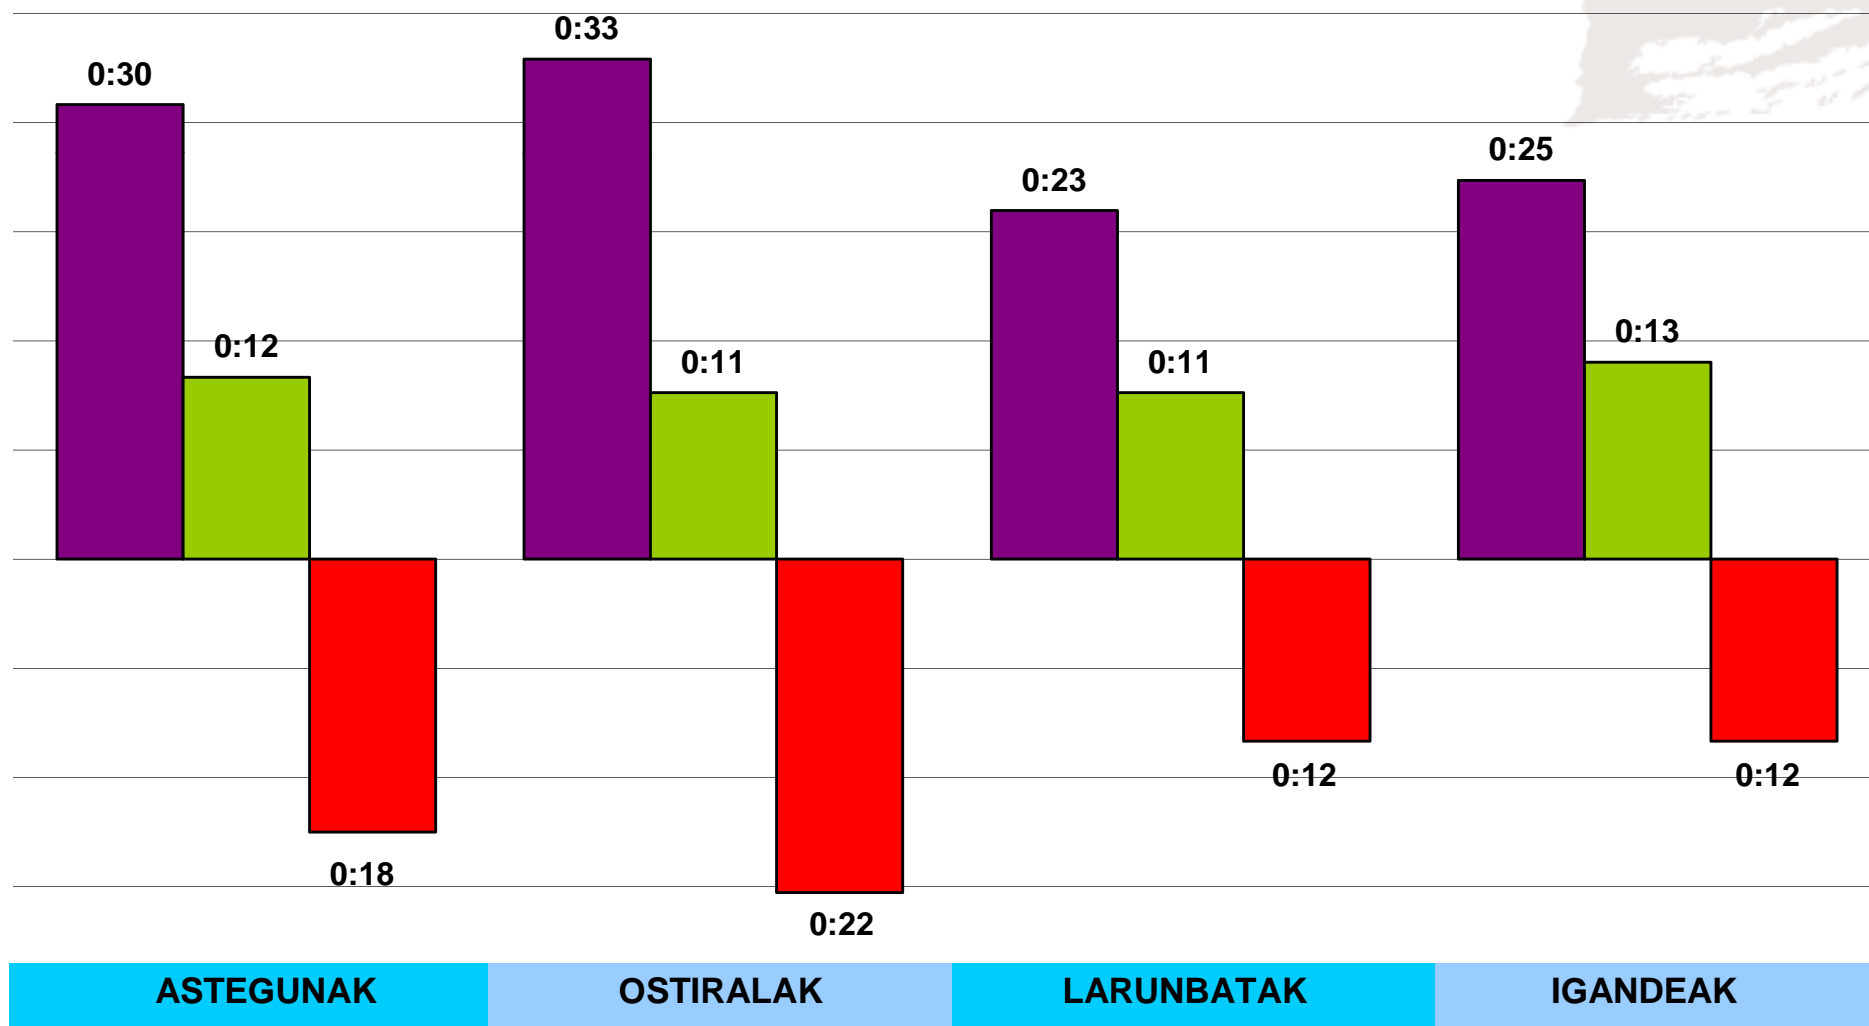

Etxeko pertsonen zaintzari dedikatutako denbora asteko egunaren arabera. EAE. 2003

■ Emakumeak ■ Gizonak ■ Diferentzia