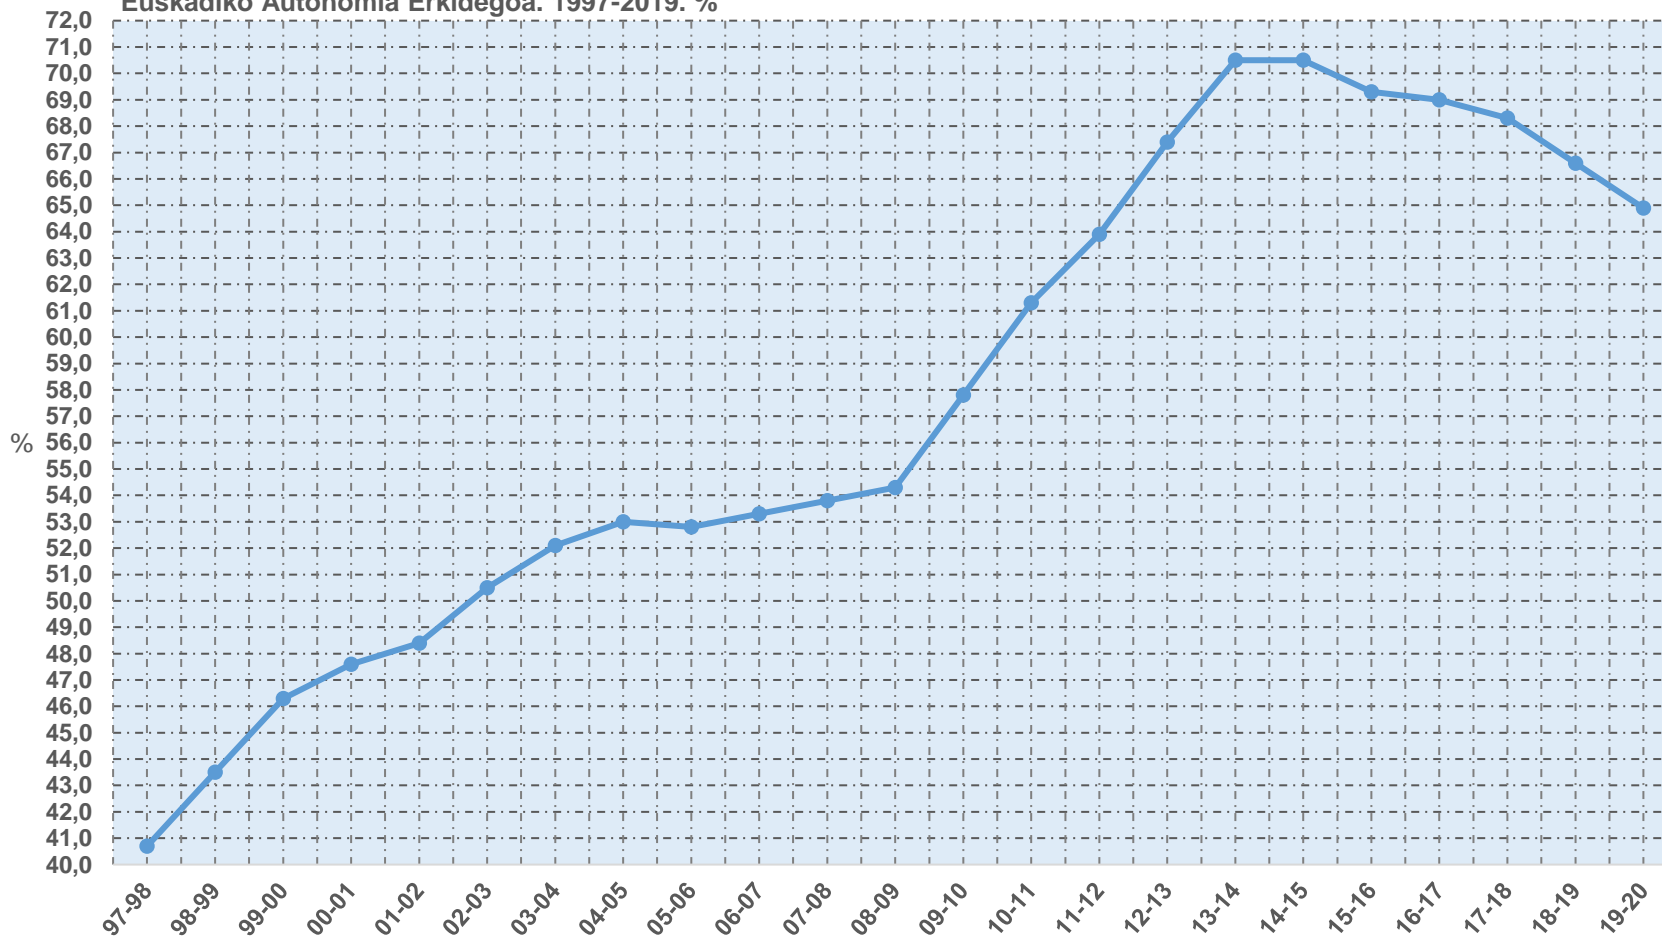

G. 4.02.12 Goi-mailako hezkuntzako matrikulazio-tasa gordina ikasturtearen arabera.
Euskadiko Autonomia Erkidegoa. 1997-2019. %

Iturria: Eustat. Eskola-jarduerari buruzko Estatistika