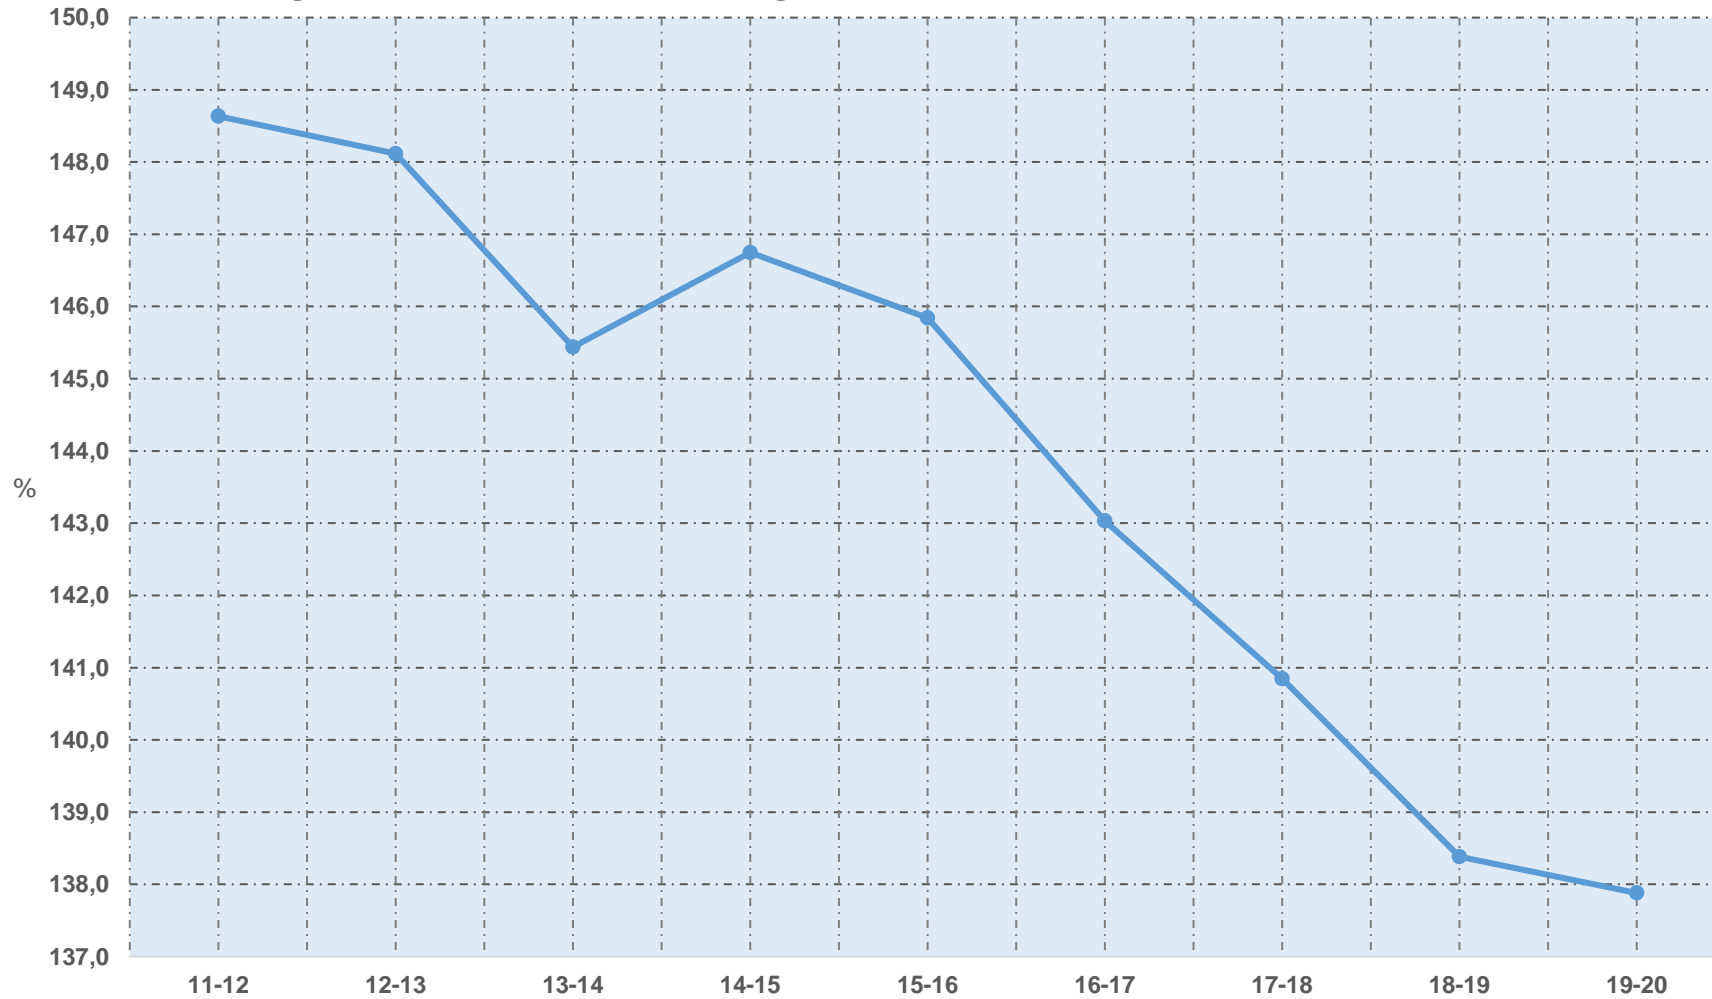

G. 4.02.11 Bigarren hezkuntzako matrikulazio-tasa gordina. ikasturtearen arabera. EAE. 2011-2019 %

Iturria: Eustat. Eskola-jarduerari buruzko Estatistika