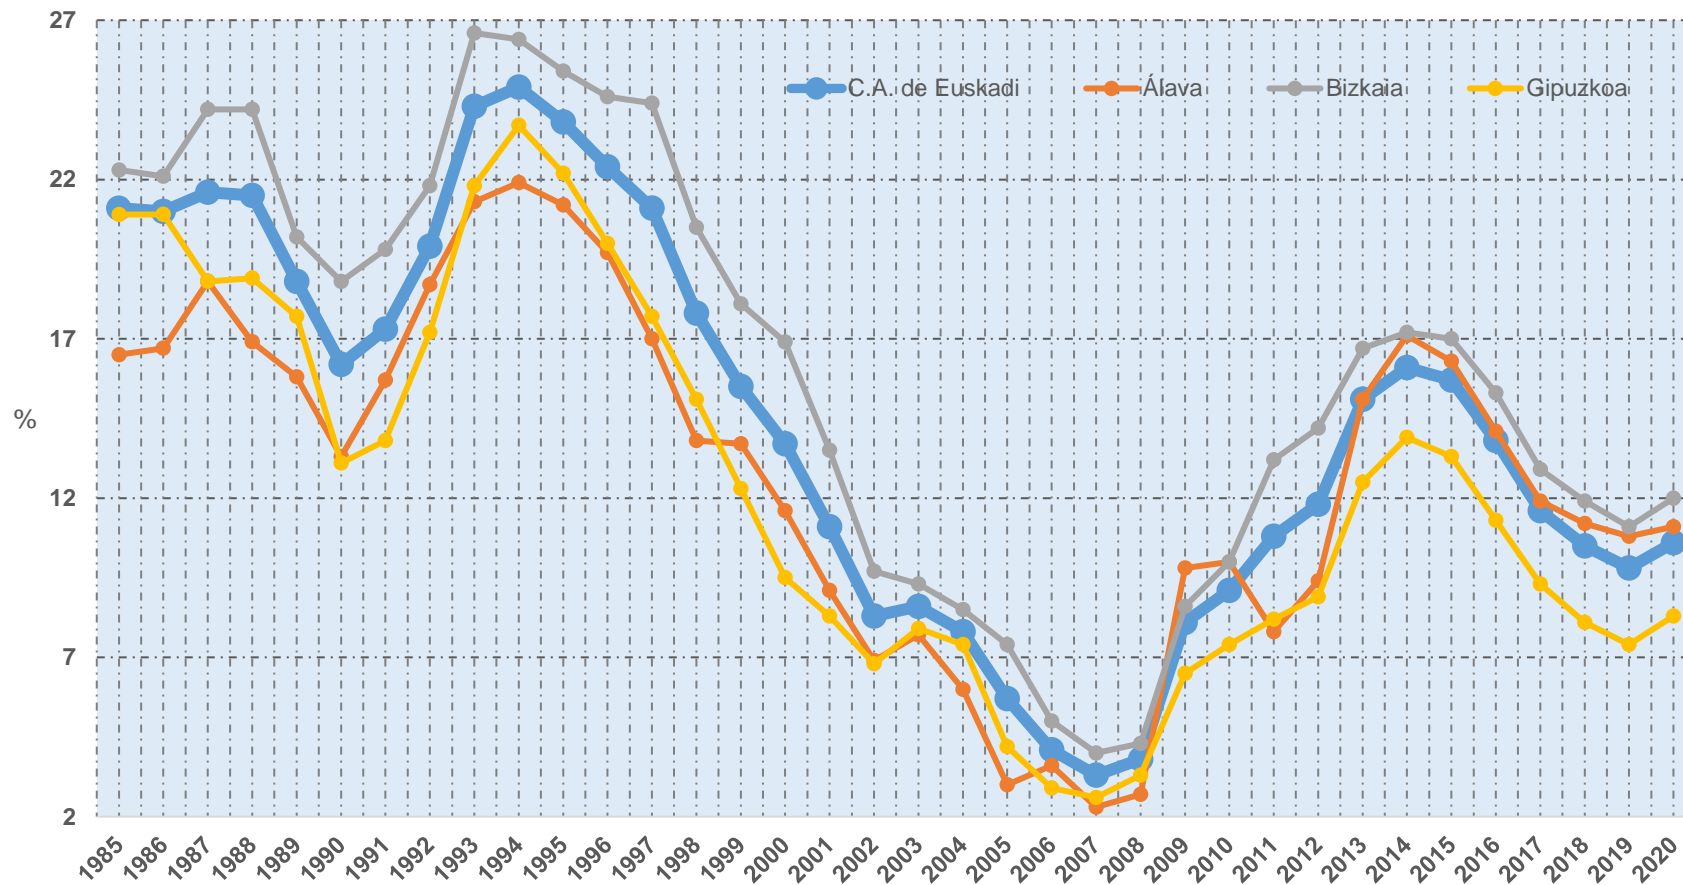

G. 3.14.21 Tasa de paro de la población de 16 y más años por territorio histórico según año. C.A. de Euskadi. 1985-2020. %

Fuente: Eustat. Población en relación con la actividad (PRA)