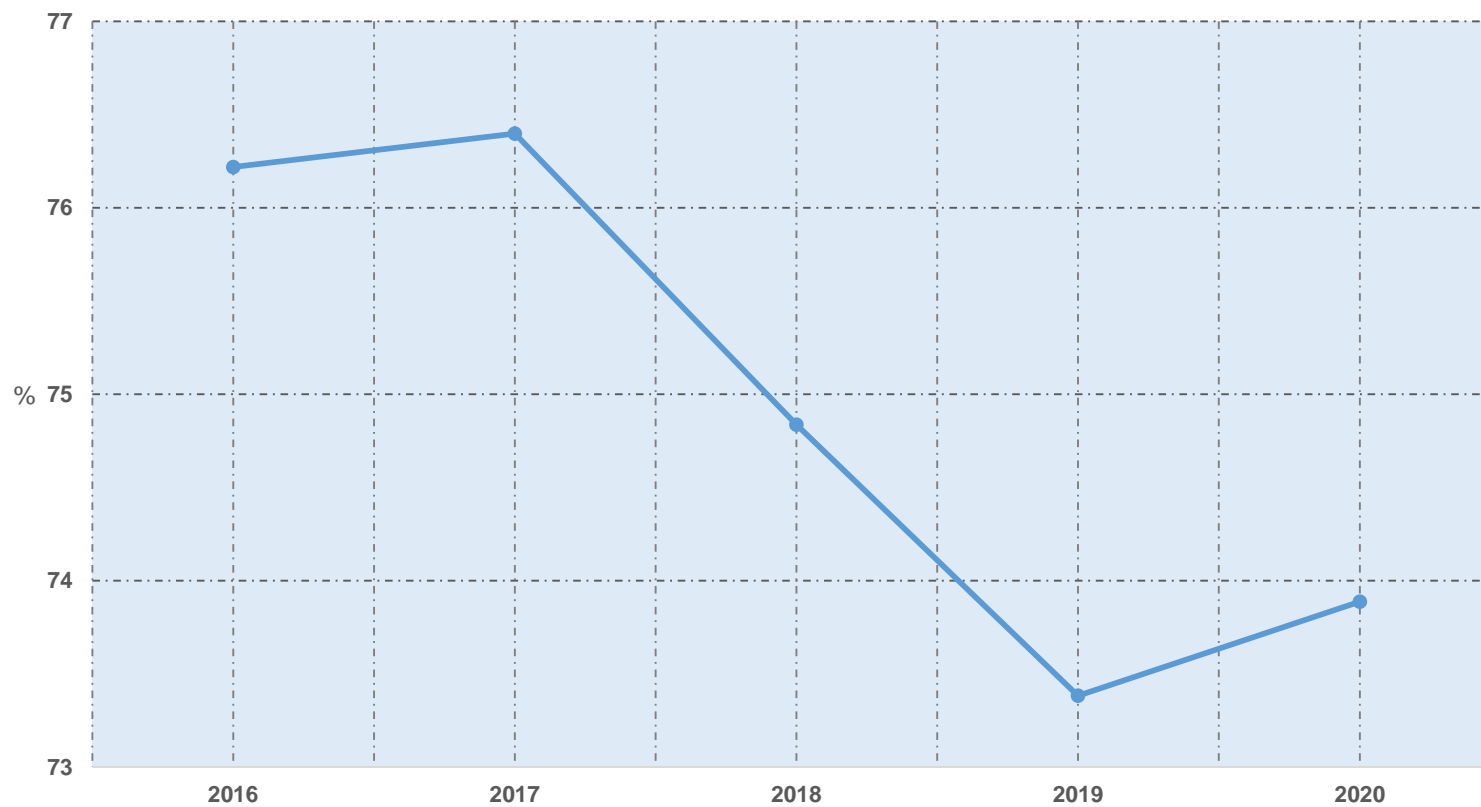

G.2.03.36 Empleo parcial ocupado por mujeres sobre el empleo parcial total según año. C.A. de Euskadi. 2016-2020. %

Fuente: Eustat. Población en relación con la actividad (PRA).