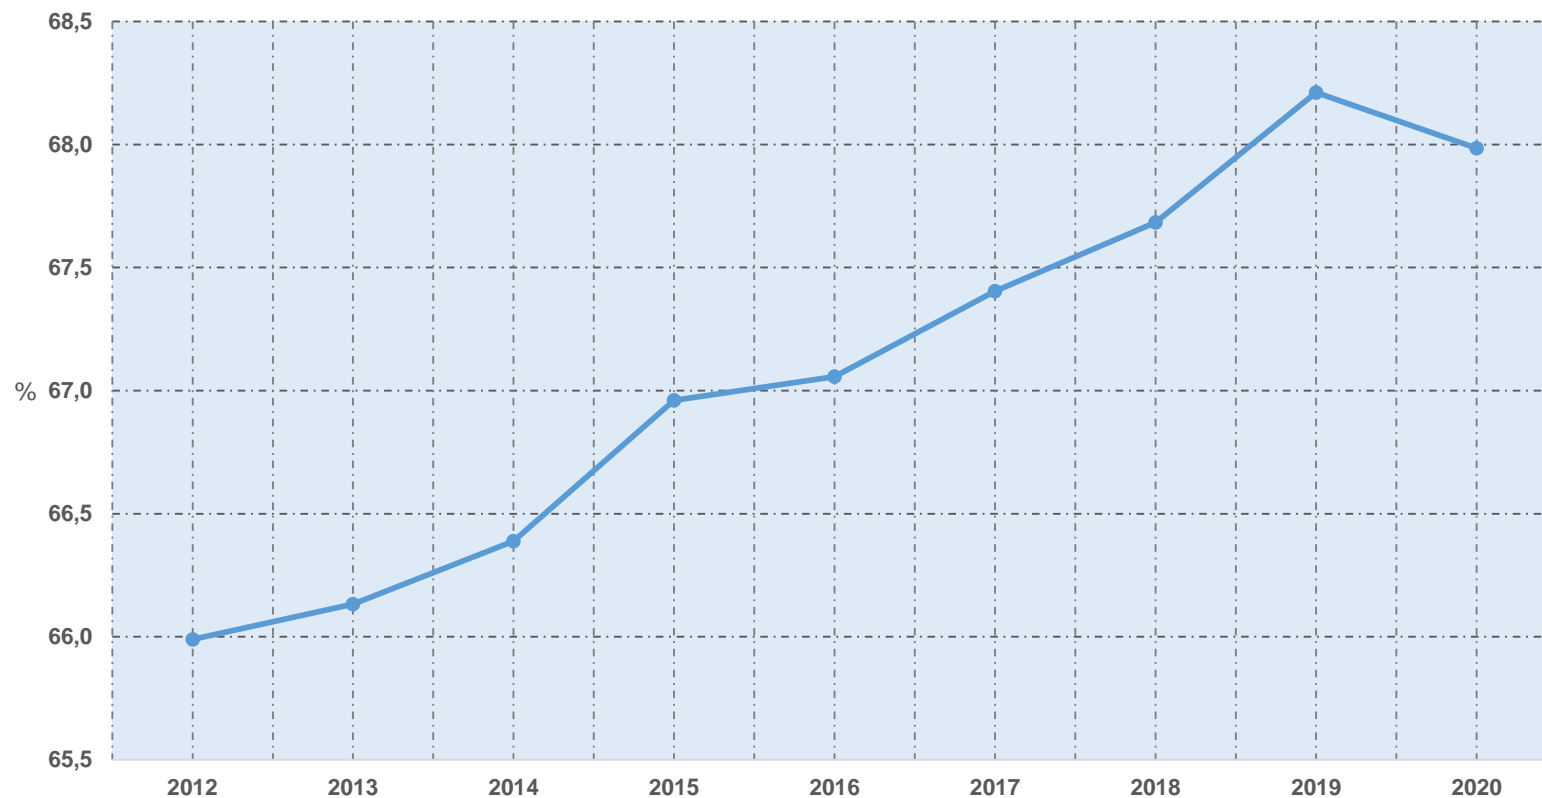

G.2.03.26 Mujeres en el personal al servicio de la Administración General y Diputaciones Forales sobre el total de personal de estas administraciones según año. C.A. de Euskadi. 2012-2020. %

Fuente: Eustat. Directorio de las administraciones públicas.