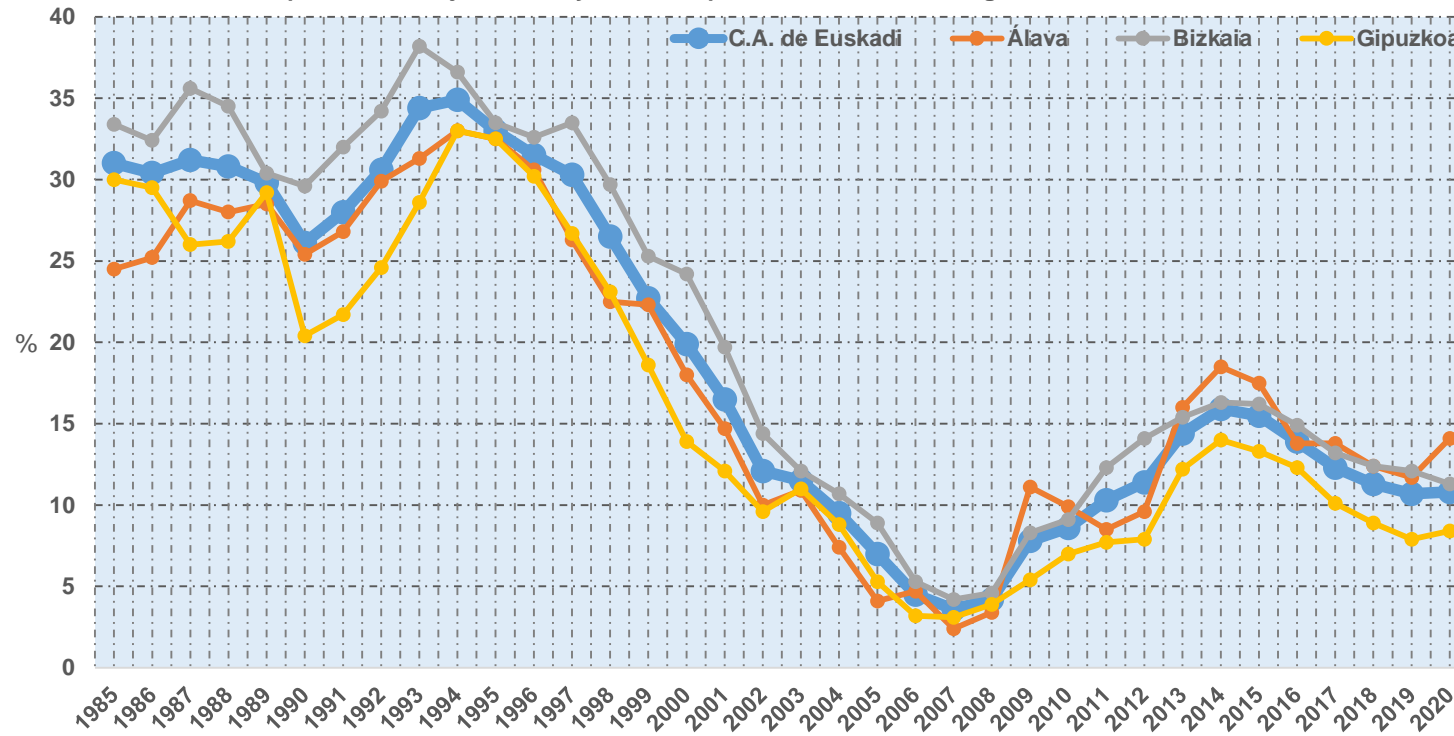

GOBERNANTZA PUBLIKO  
ETA AUTOGOBERNU SAILA  
Zerbitzu Zuzendaritza  
Estatistika Organo Espezifikoa

DEPARTAMENTO DE GOBERNANZA  
PÚBLICA Y AUTOGOBIERNO  
Dirección de Servicios  
Órgano Estadístico Específico

G.2.03.23 Tasa de paro de las mujeres de 16 y más años por territorio histórico según año. C.A. de Euskadi. 1985-2020. %

Fuente: Eustat. Población en relación con la actividad (PRA)