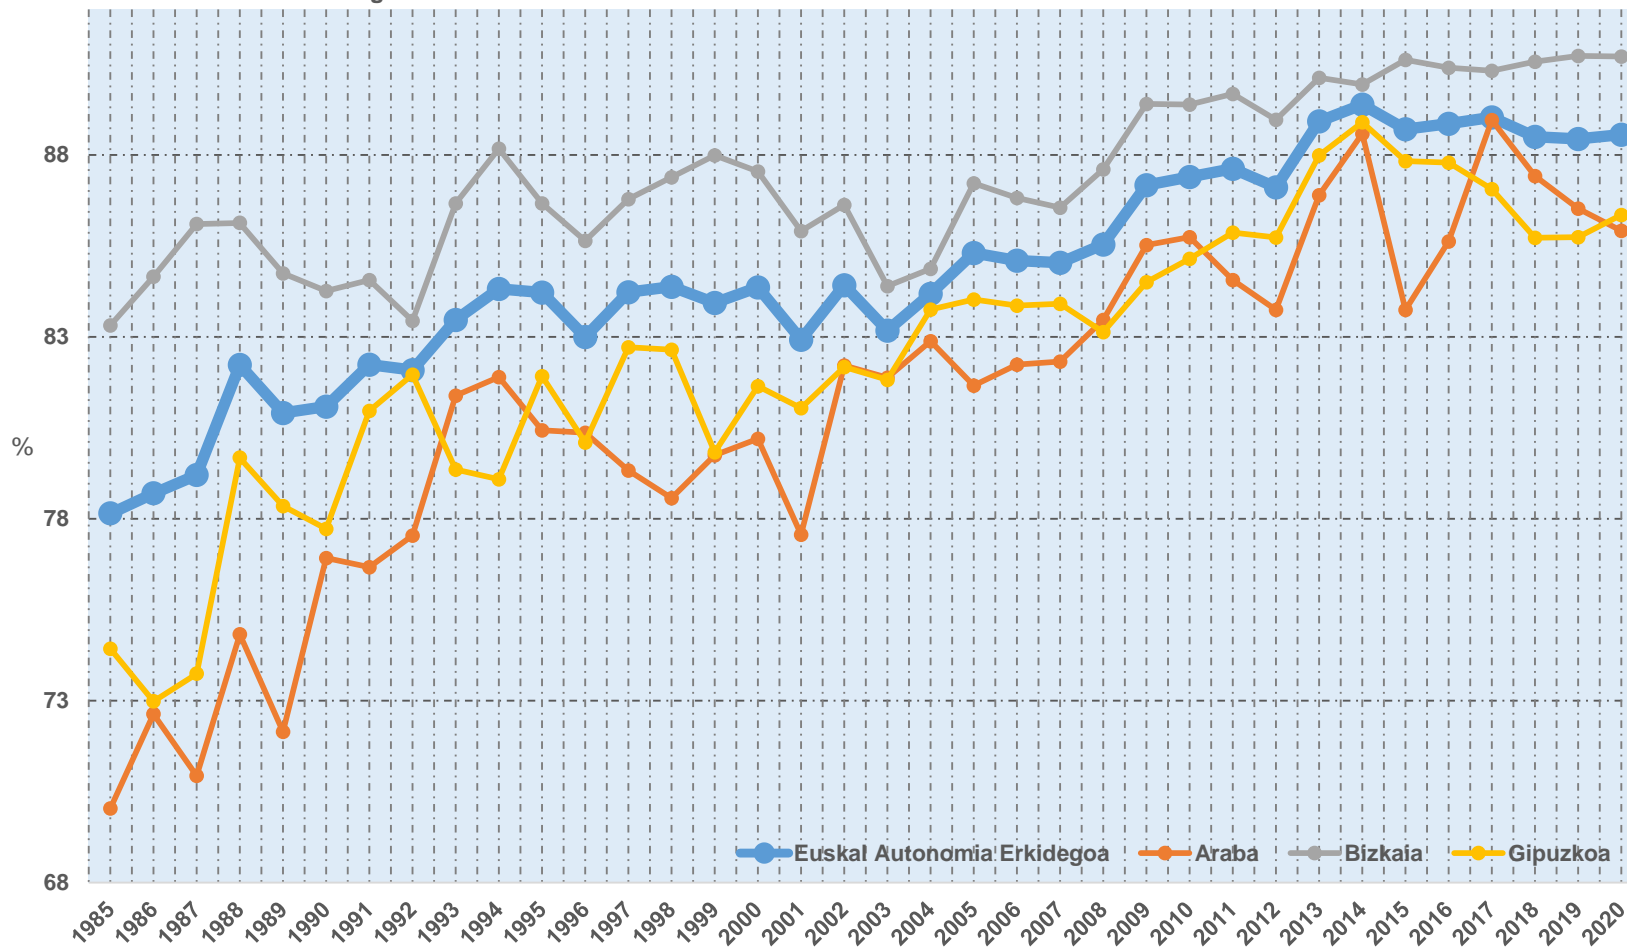

G.2.03.19 16 urteko eta gehiagoko emakume okupatuak lehen sektorean lurralde historikoaren eta urtearen arabera.
Euskal Autonomia Erkidegoa. 1985-2020. %

Iturria: Eustat. Biztanleria jardueraren arabera (BJA)