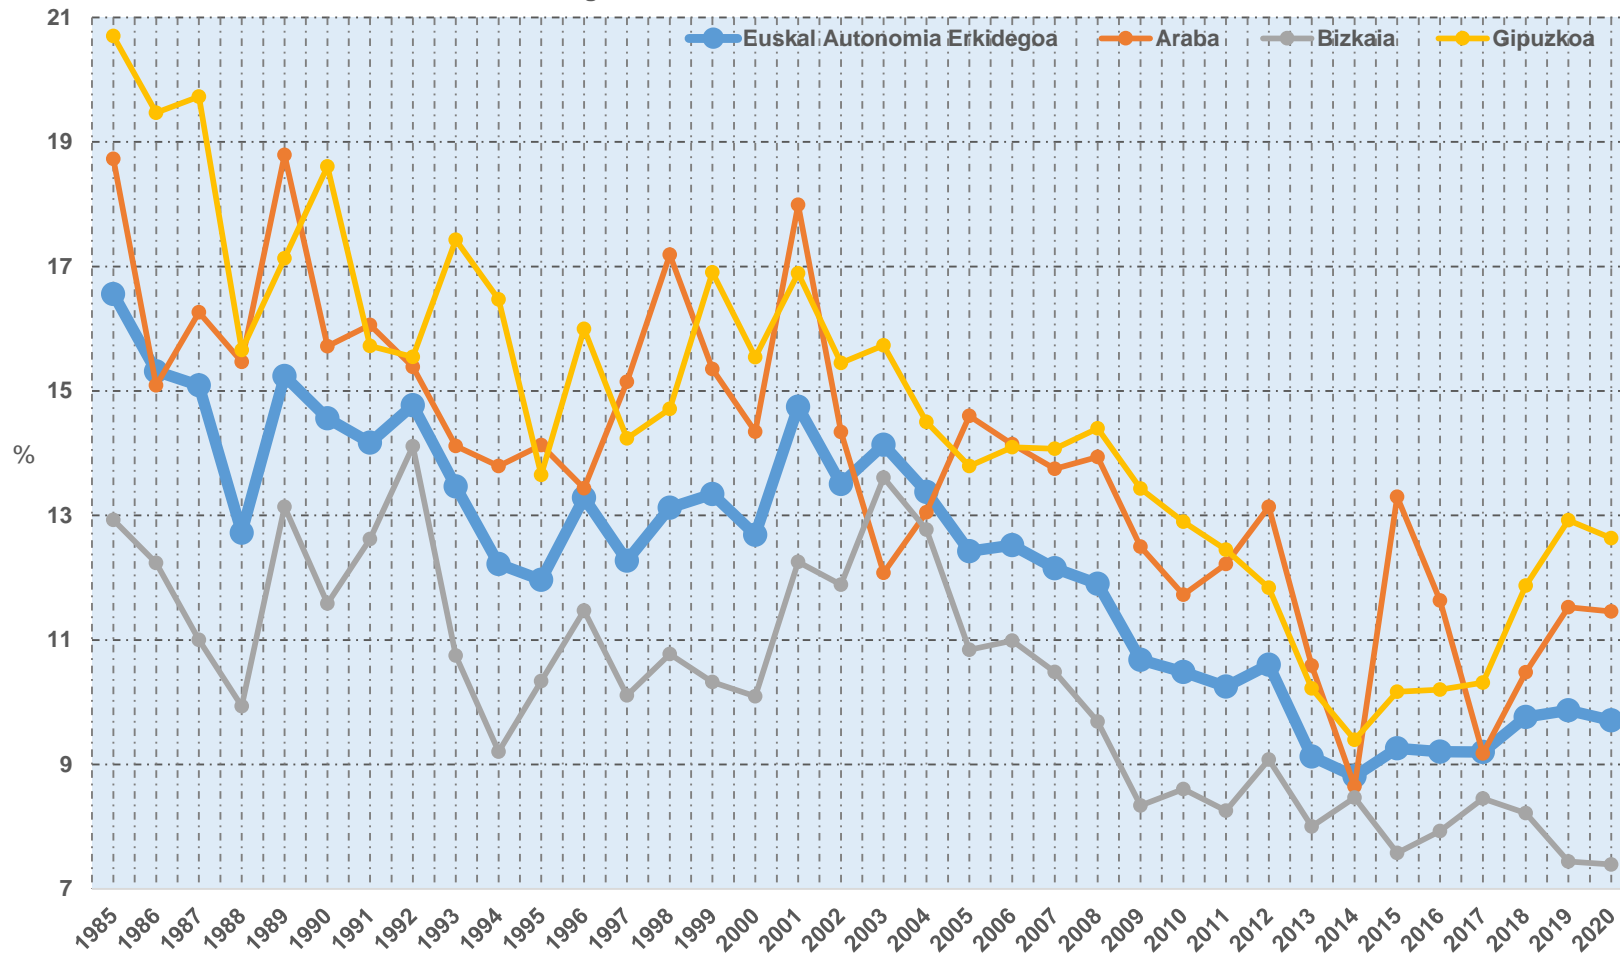

G.2.03.18 Industrian okupatutako 16 urteko eta gehiagoko emakumeak emakume okupatu guztiekiko, lurralde historikoaren eta urtearen arabera. Euskal Autonomia Erkidegoa. 1985-2020. %

Iturria: Eustat. Biztanleria jardueraren arabera (BJA)