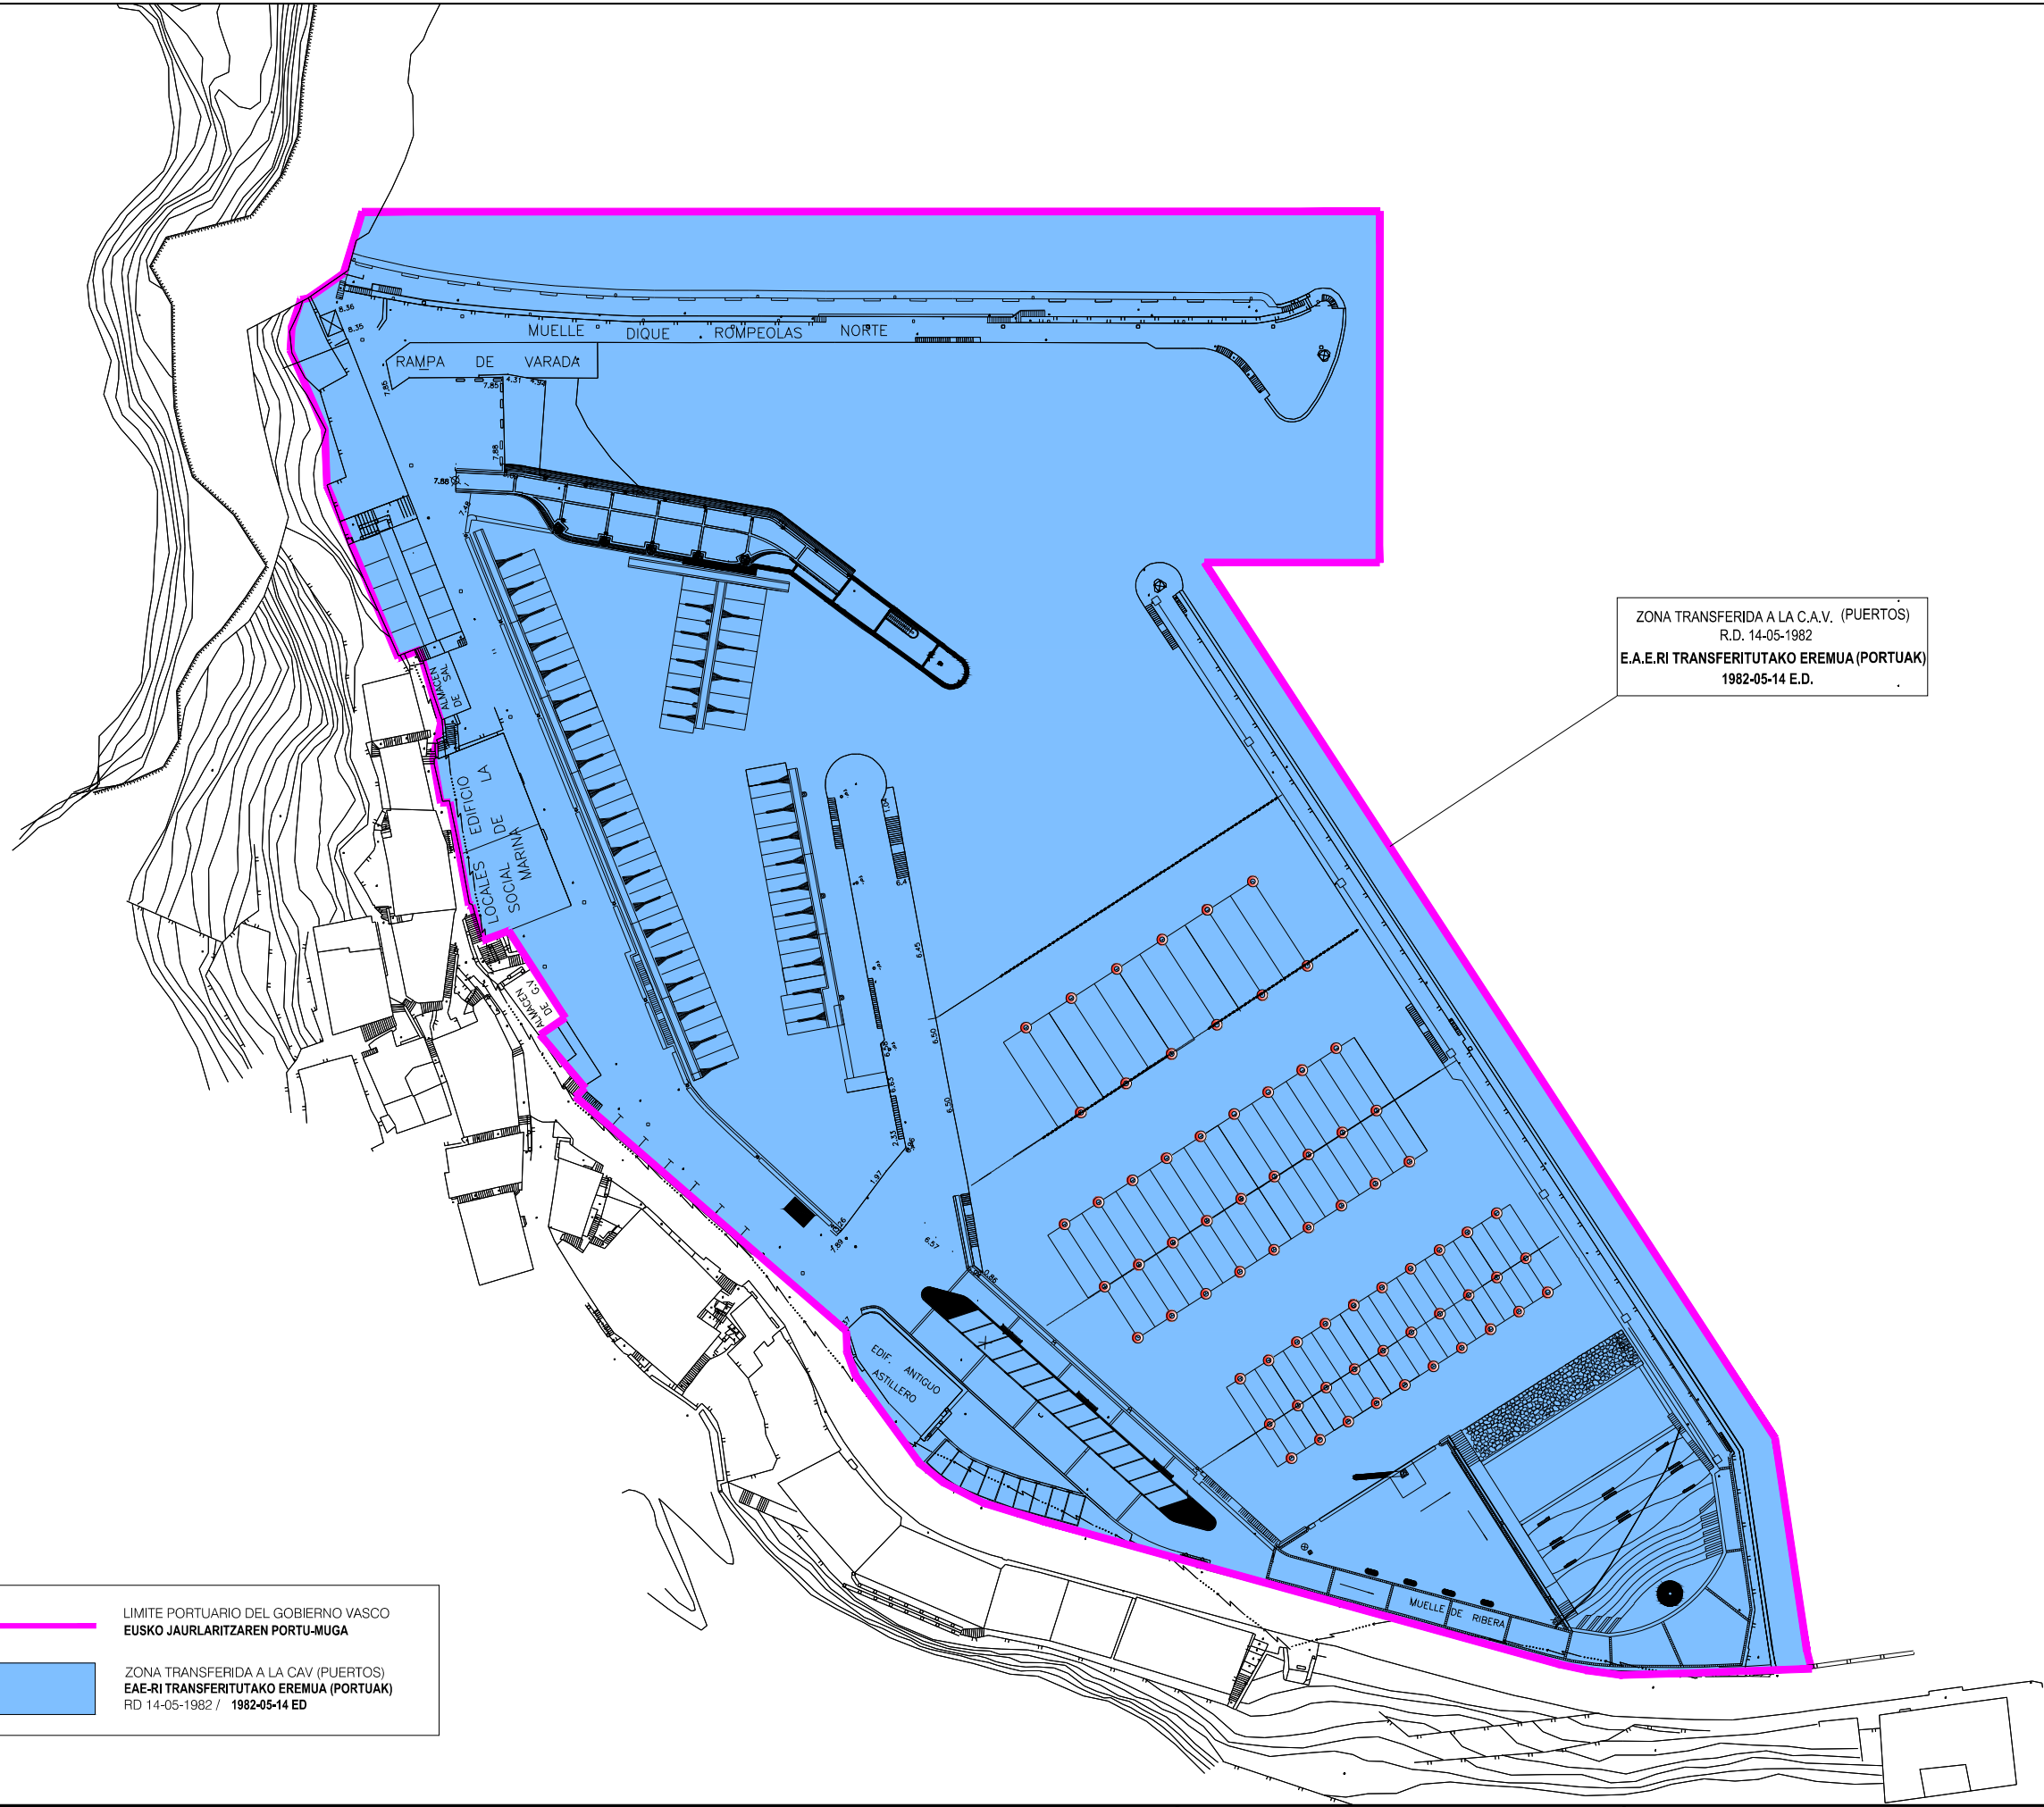

ZONA TRANSFERIDA A LA C.A.V. (PUERTOS)
 R.D. 14-05-1982
 E.A.E.R.I TRANSFERITUTAKO EREMUA (PORTUAK)
 1982-05-14 E.D.

 LIMITE PORTUARIO DEL GOBIERNO VASCO
 EUSKO JAURLARITZAREN PORTU-MUGA

 ZONA TRANSFERIDA A LA CAV (PUERTOS)
 EAE-RI TRANSFERITUTAKO EREMUA (PORTUAK)
 RD 14-05-1982 / 1982-05-14 ED

A	EDICION INICIAL	Abril 2015	J.M.G.M.	S.R.
REV.	CLASE DE MODIFICACION	FECHA	NOMBRE	COMP.
BERRIKUSPENAK / REVISIONES				

ERREFERENTZIA REFERENCIA **K-DPP-15-013-A**

PORTUA/PUERTO	PLANO-ZK / N. PLANO
ELANTXOBE	11
	ORRIA / HOJA
	1 DE 1