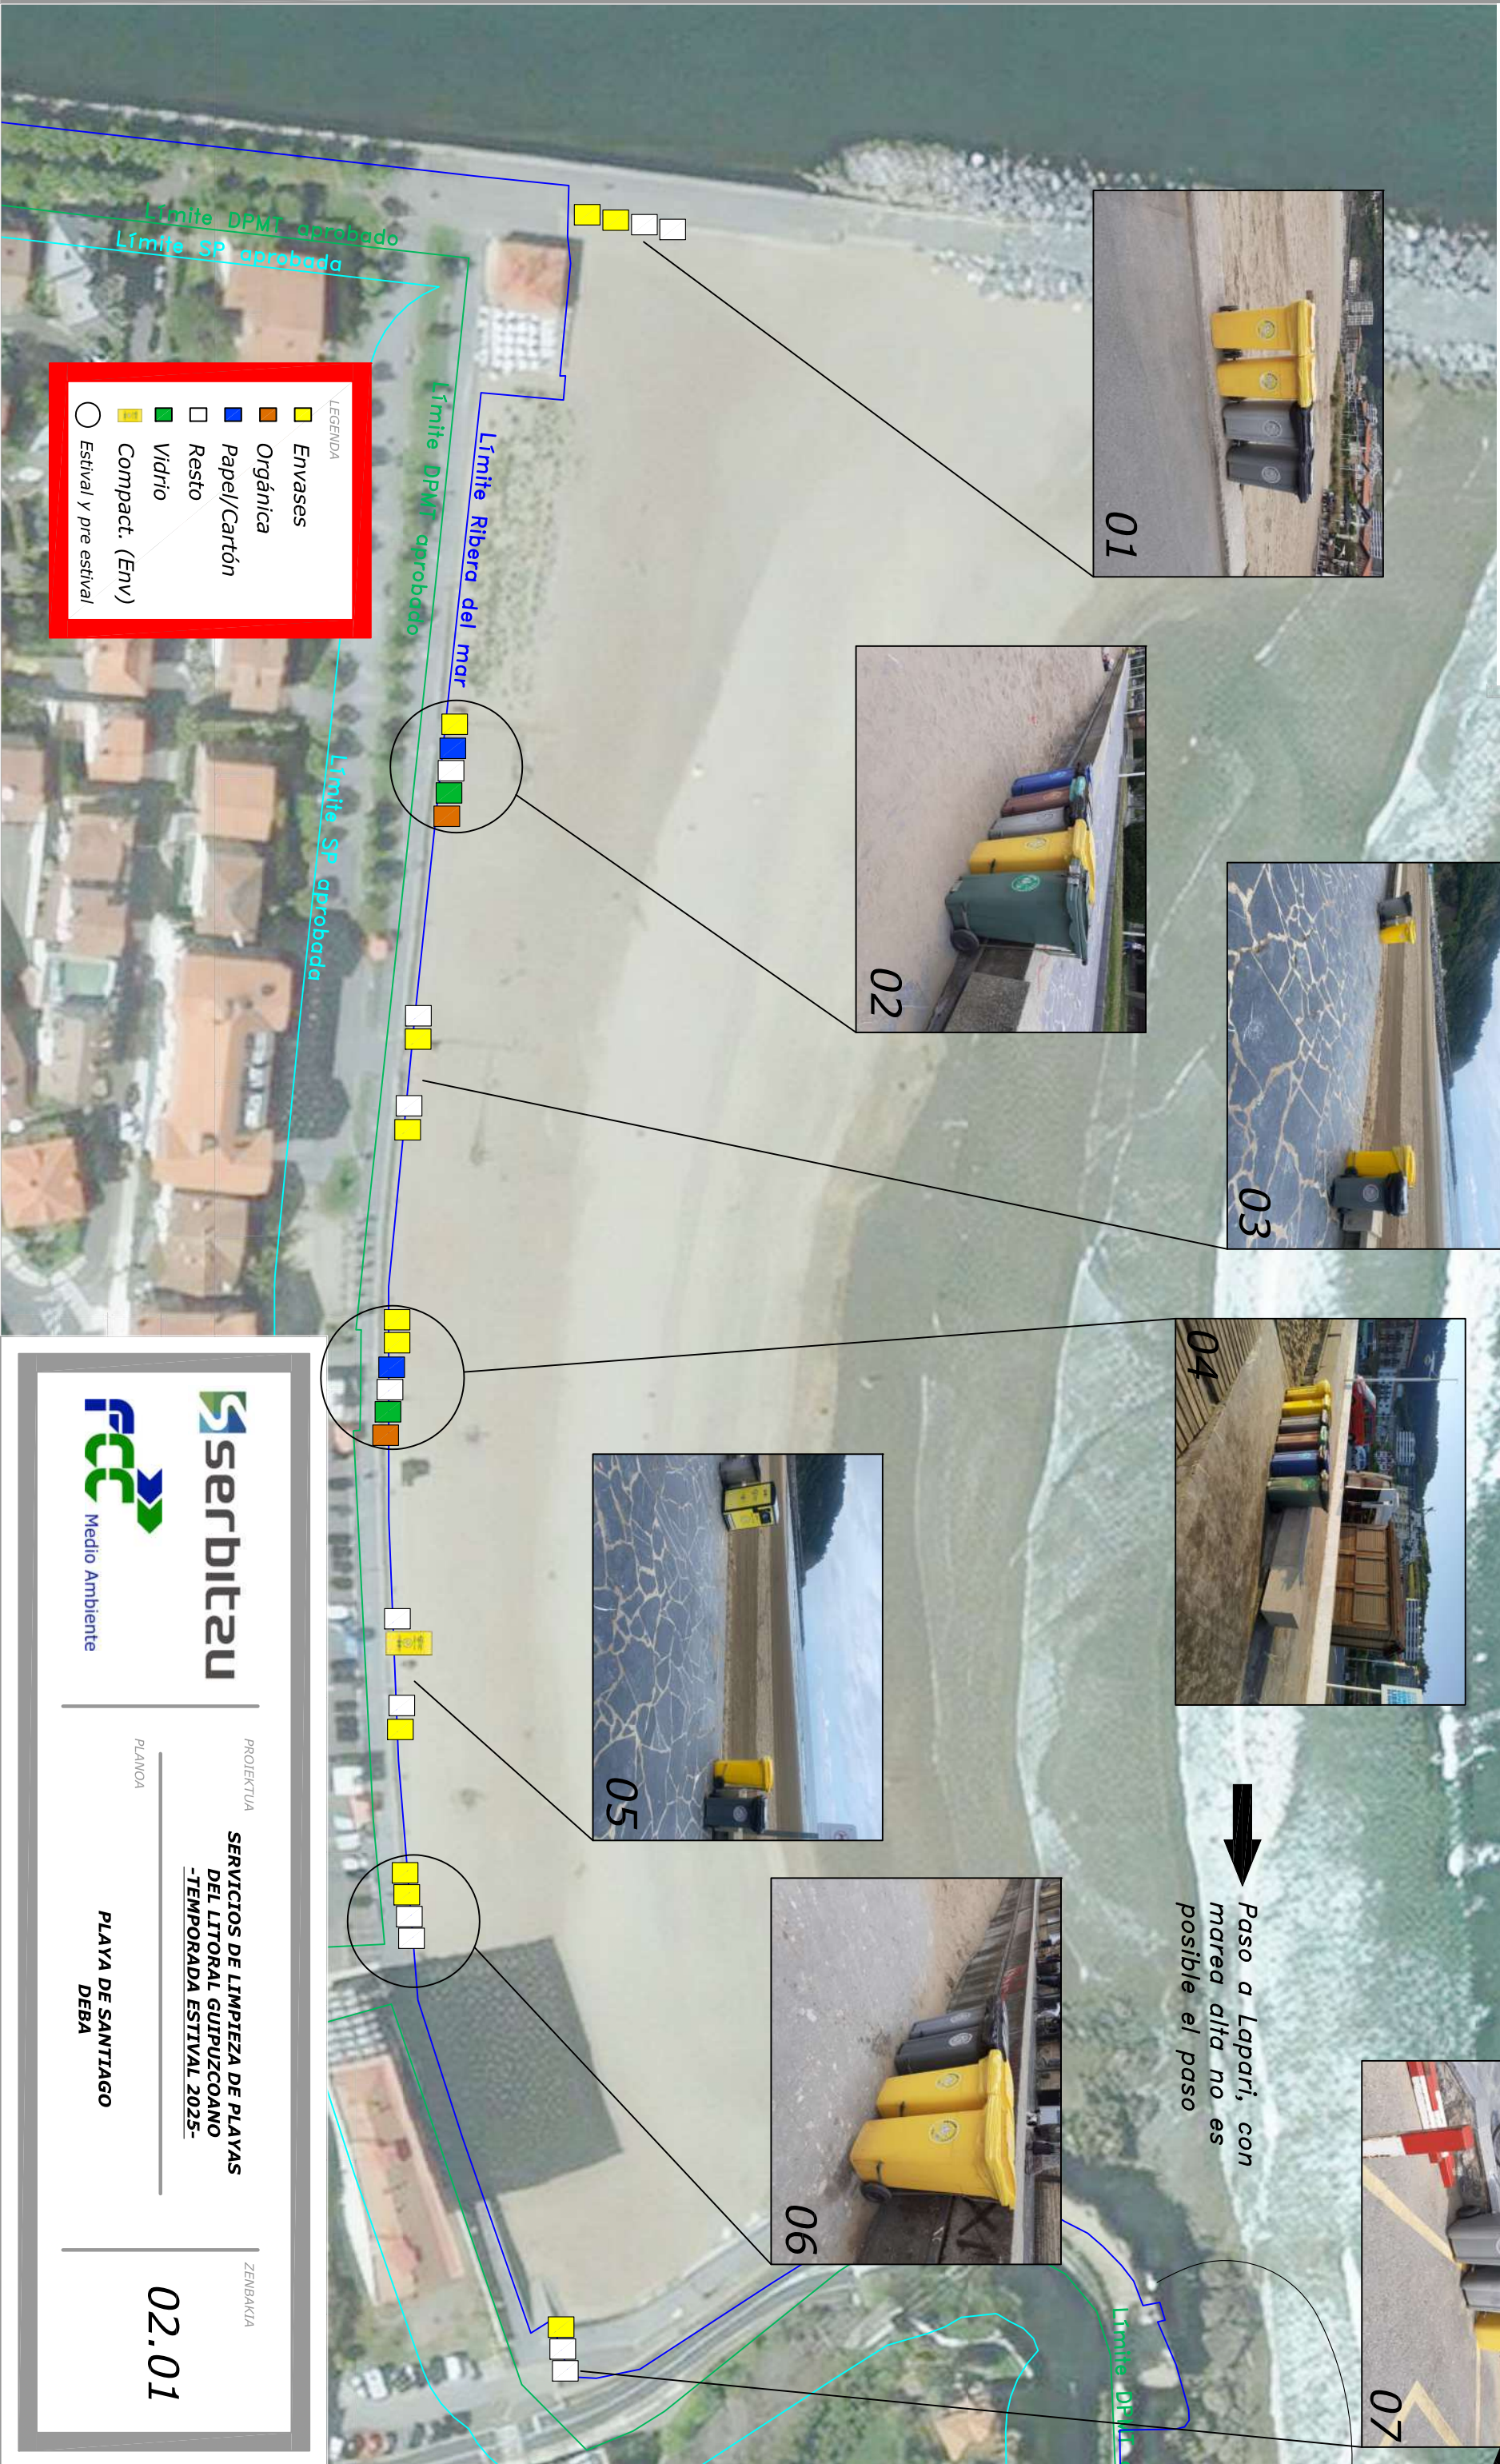

ZENBAKIA
SERVICIOS DE LIMPIEZA DE PLAYAS
DEL LITORAL GUIPUZCOANO
-TEMPORADA ESTIVAL 2025-
PLAYA DE ONDARREBELTZ
MUTRIKU

ZENBAKIA
01.03

01

03

02

04

07

↓
Paso a Lapari, con
marea alta no es
posible el paso

06

05

LEGENDA

- Envases
- Orgánica
- Papel/Cartón
- Resto
- Vidrio
- Compact. (Env)
- Estrival y pre estrival

↑
Paso a Deba, con marea alta no es posible el paso

Zona Rocosa, Limpieza con Precaución

01

02