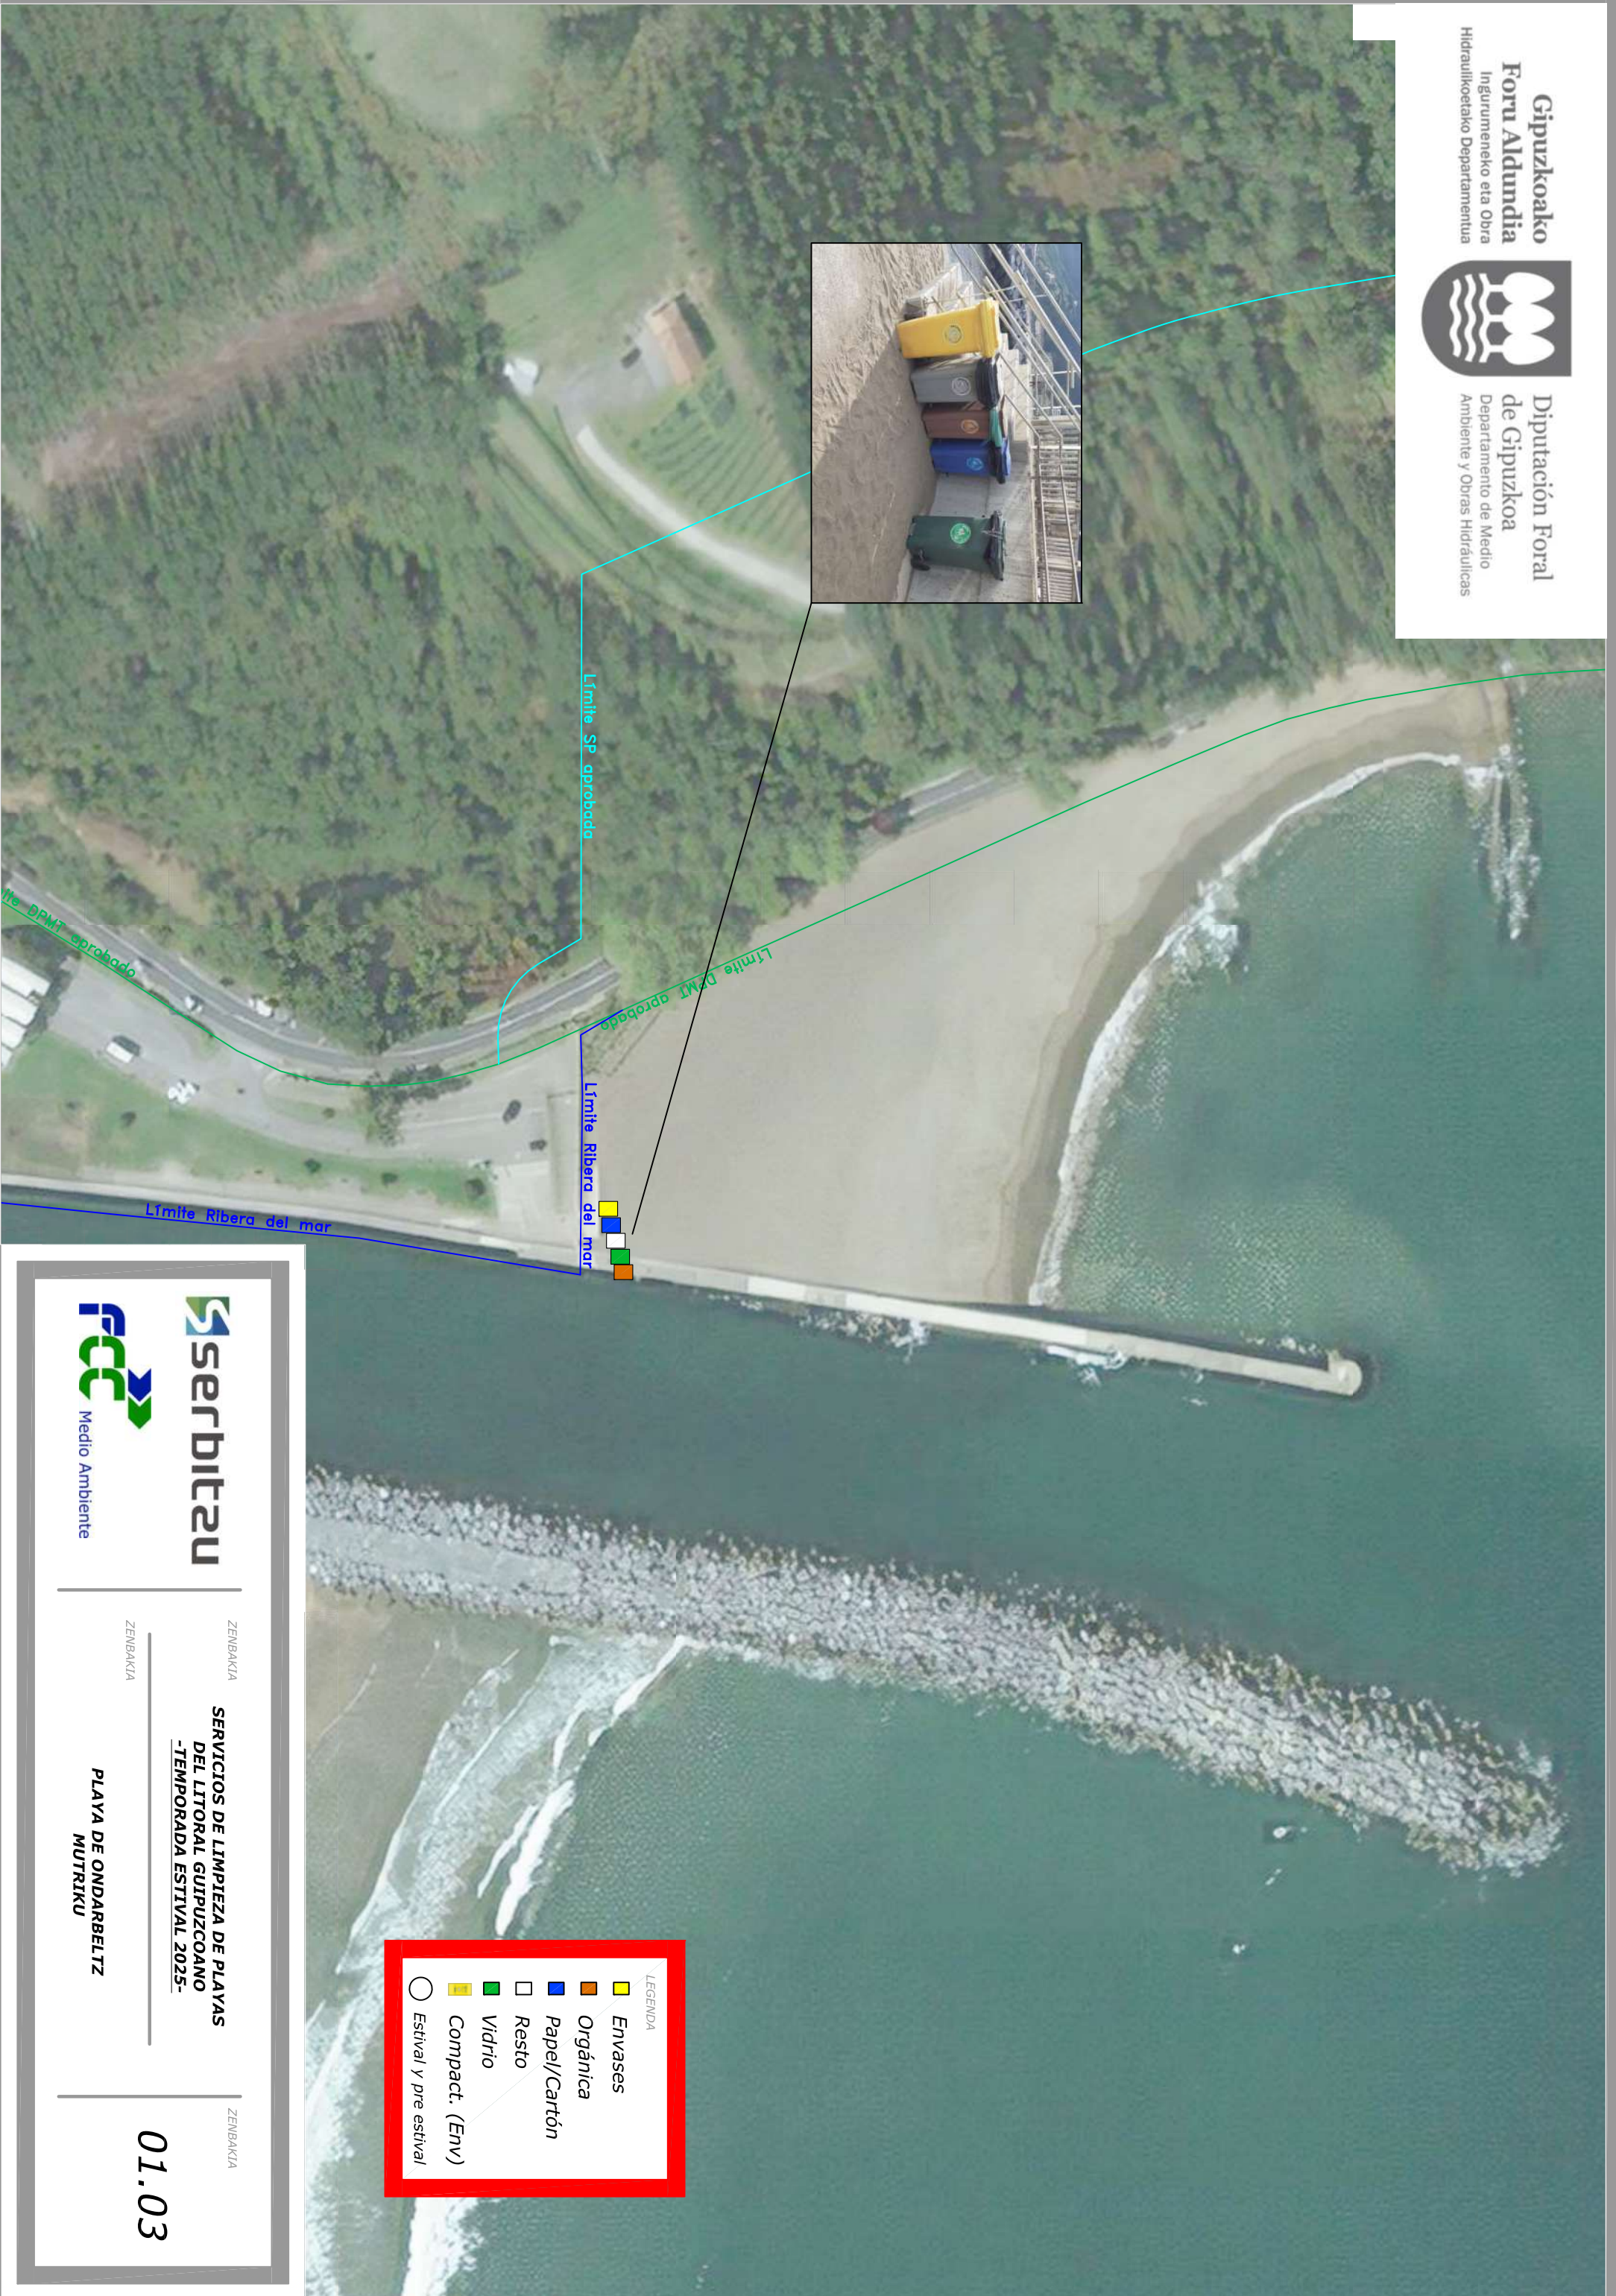

LEGENDA

- Envases
- Orgánica
- Papel/Cartón
- Resto
- Vidrio
- Compact. (Env)
- Estival y pre estival

ZENBAKIA
SERVICIOS DE LIMPIEZA DE PLAYAS
DEL LITORAL GUIPUZCOANO
-TEMPORADA ESTIVAL 2025-
PLAYA DE ONDARREBELTZ
MUTRIKU

ZENBAKIA
01.03