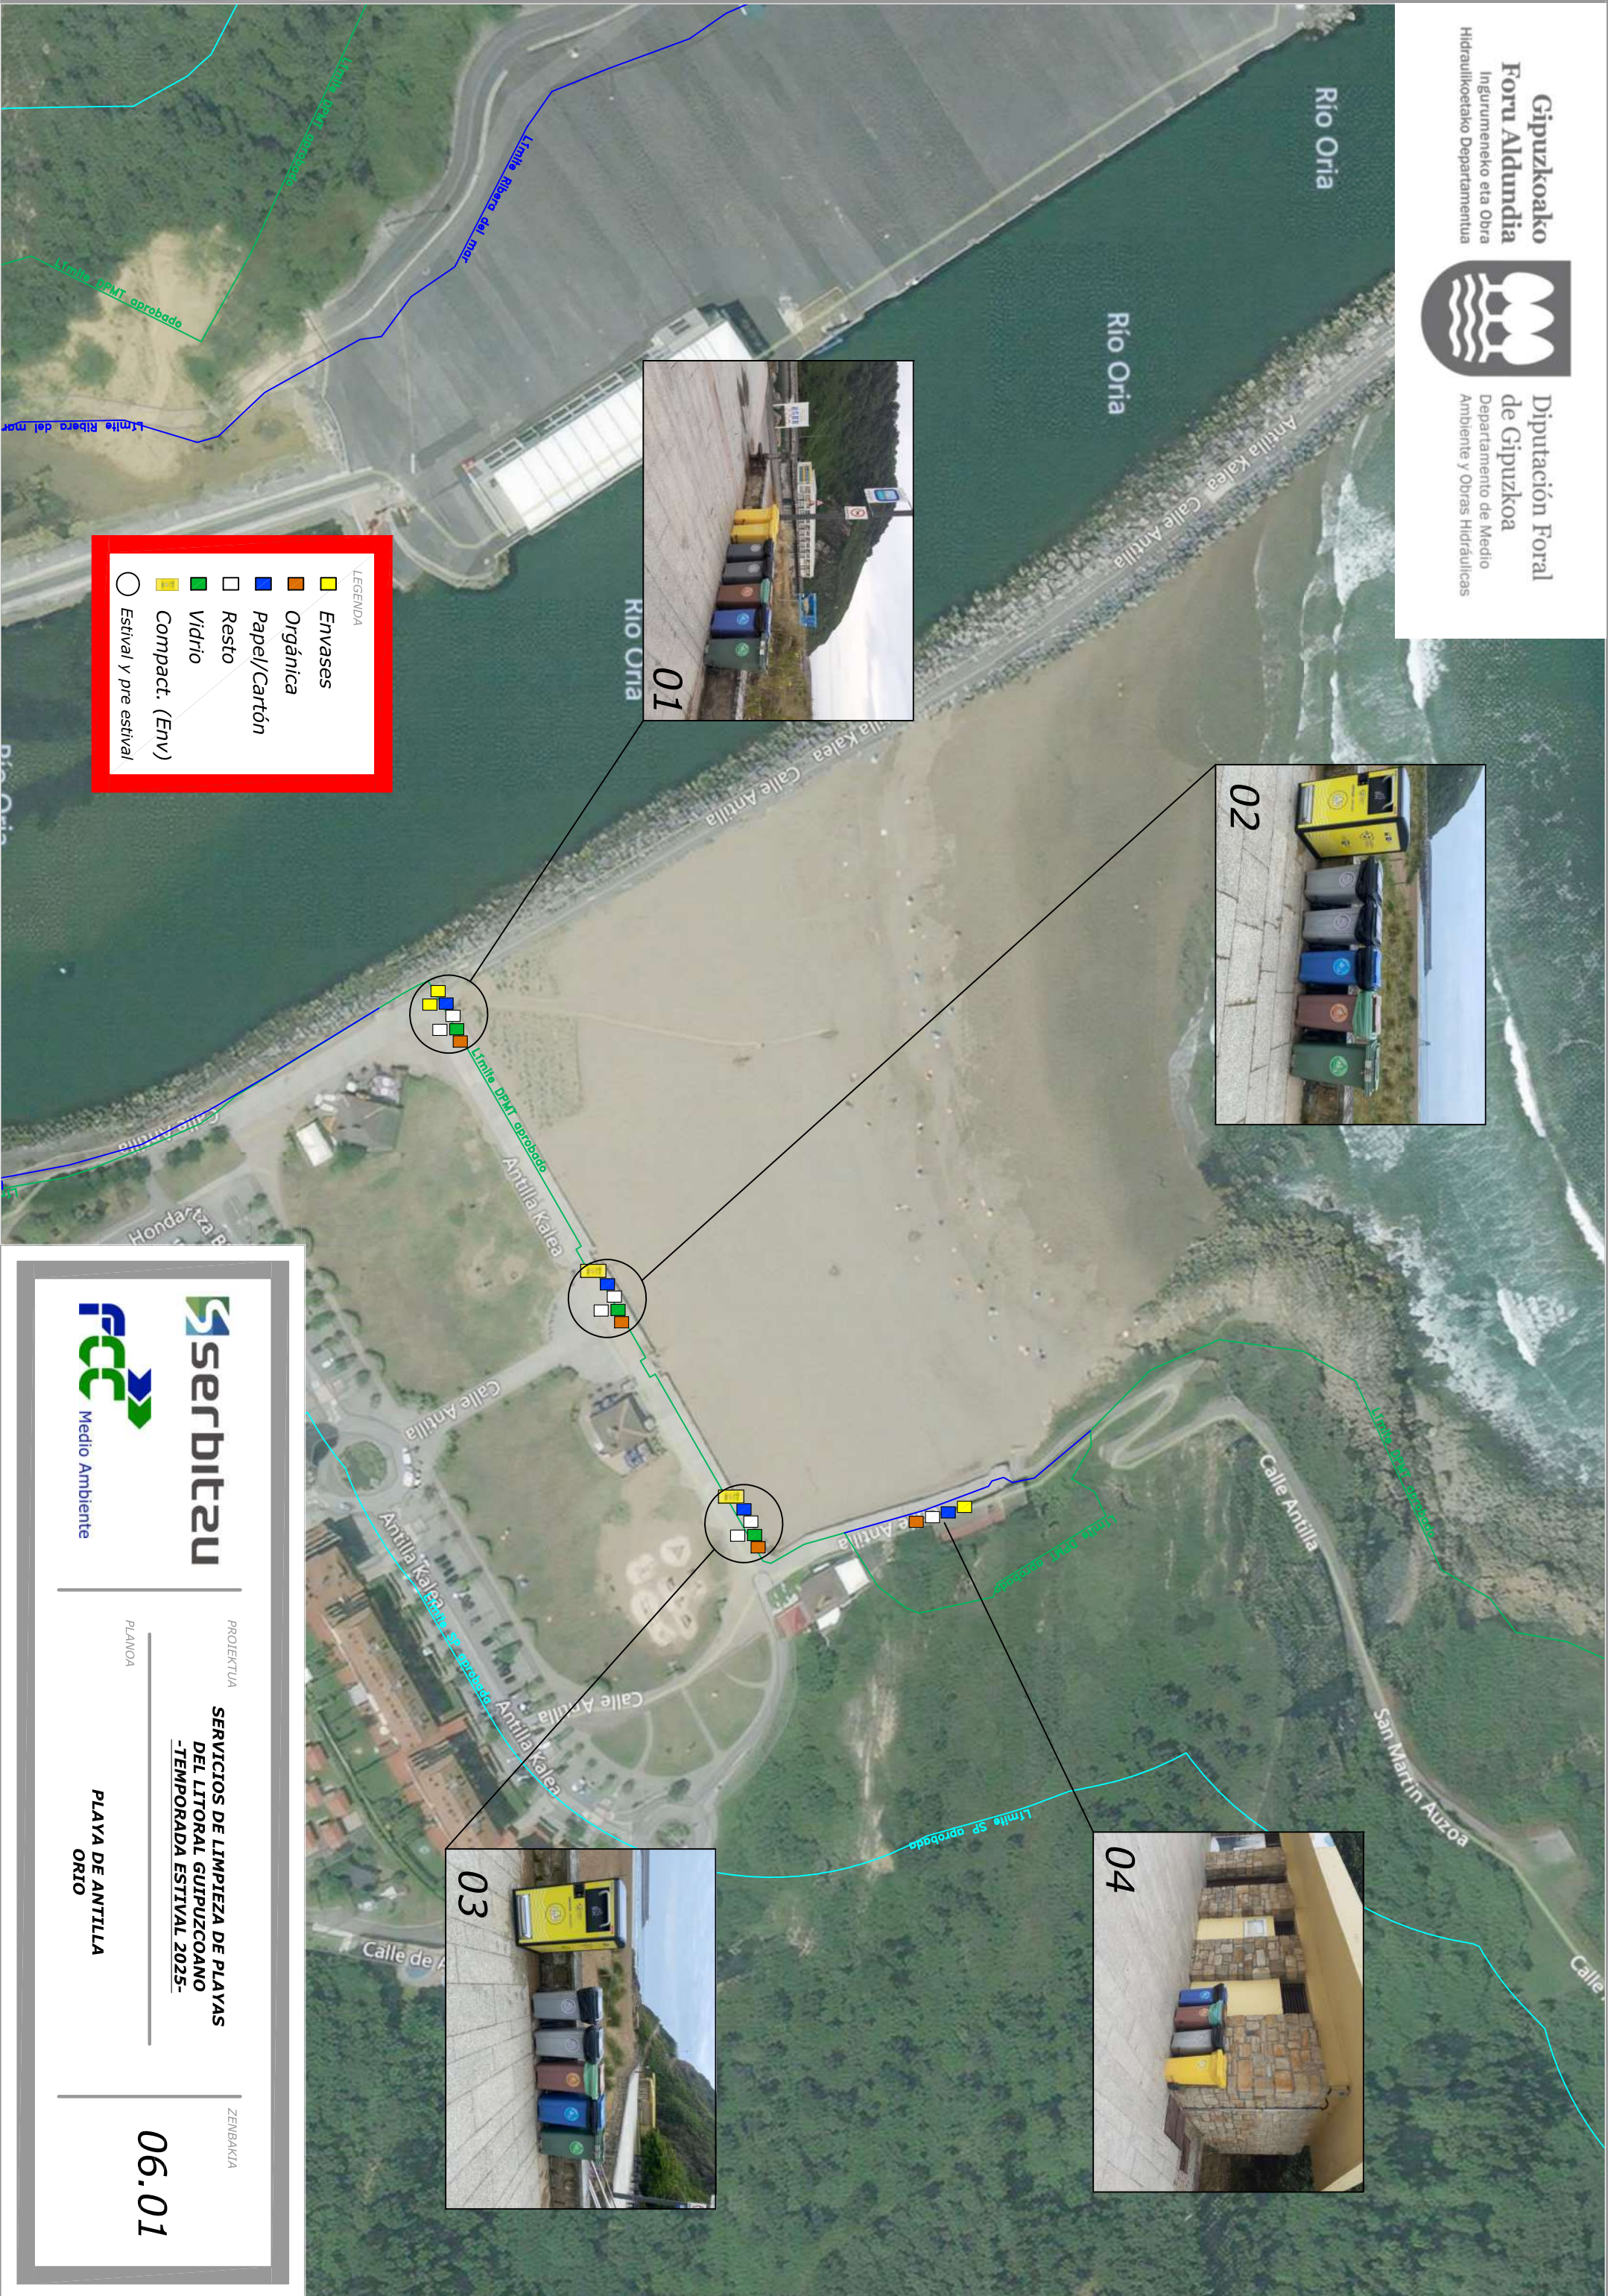

LEGENDA

- Envases
- Orgánica
- Papel/Cartón
- Resto
- Vidrio
- Compact. (Env)
- Estival y pre estival

serbitzu
Medio Ambiente

PROIEKTUA
SERVICIOS DE LIMPIEZA DE PLAYAS
DEL LITORAL GUIPUZCOANO
-TEMPORADA ESTIVAL 2025-

ZENBAKUA
06.01

PLANOA

PLAYA DE ANTILLA
ORIO