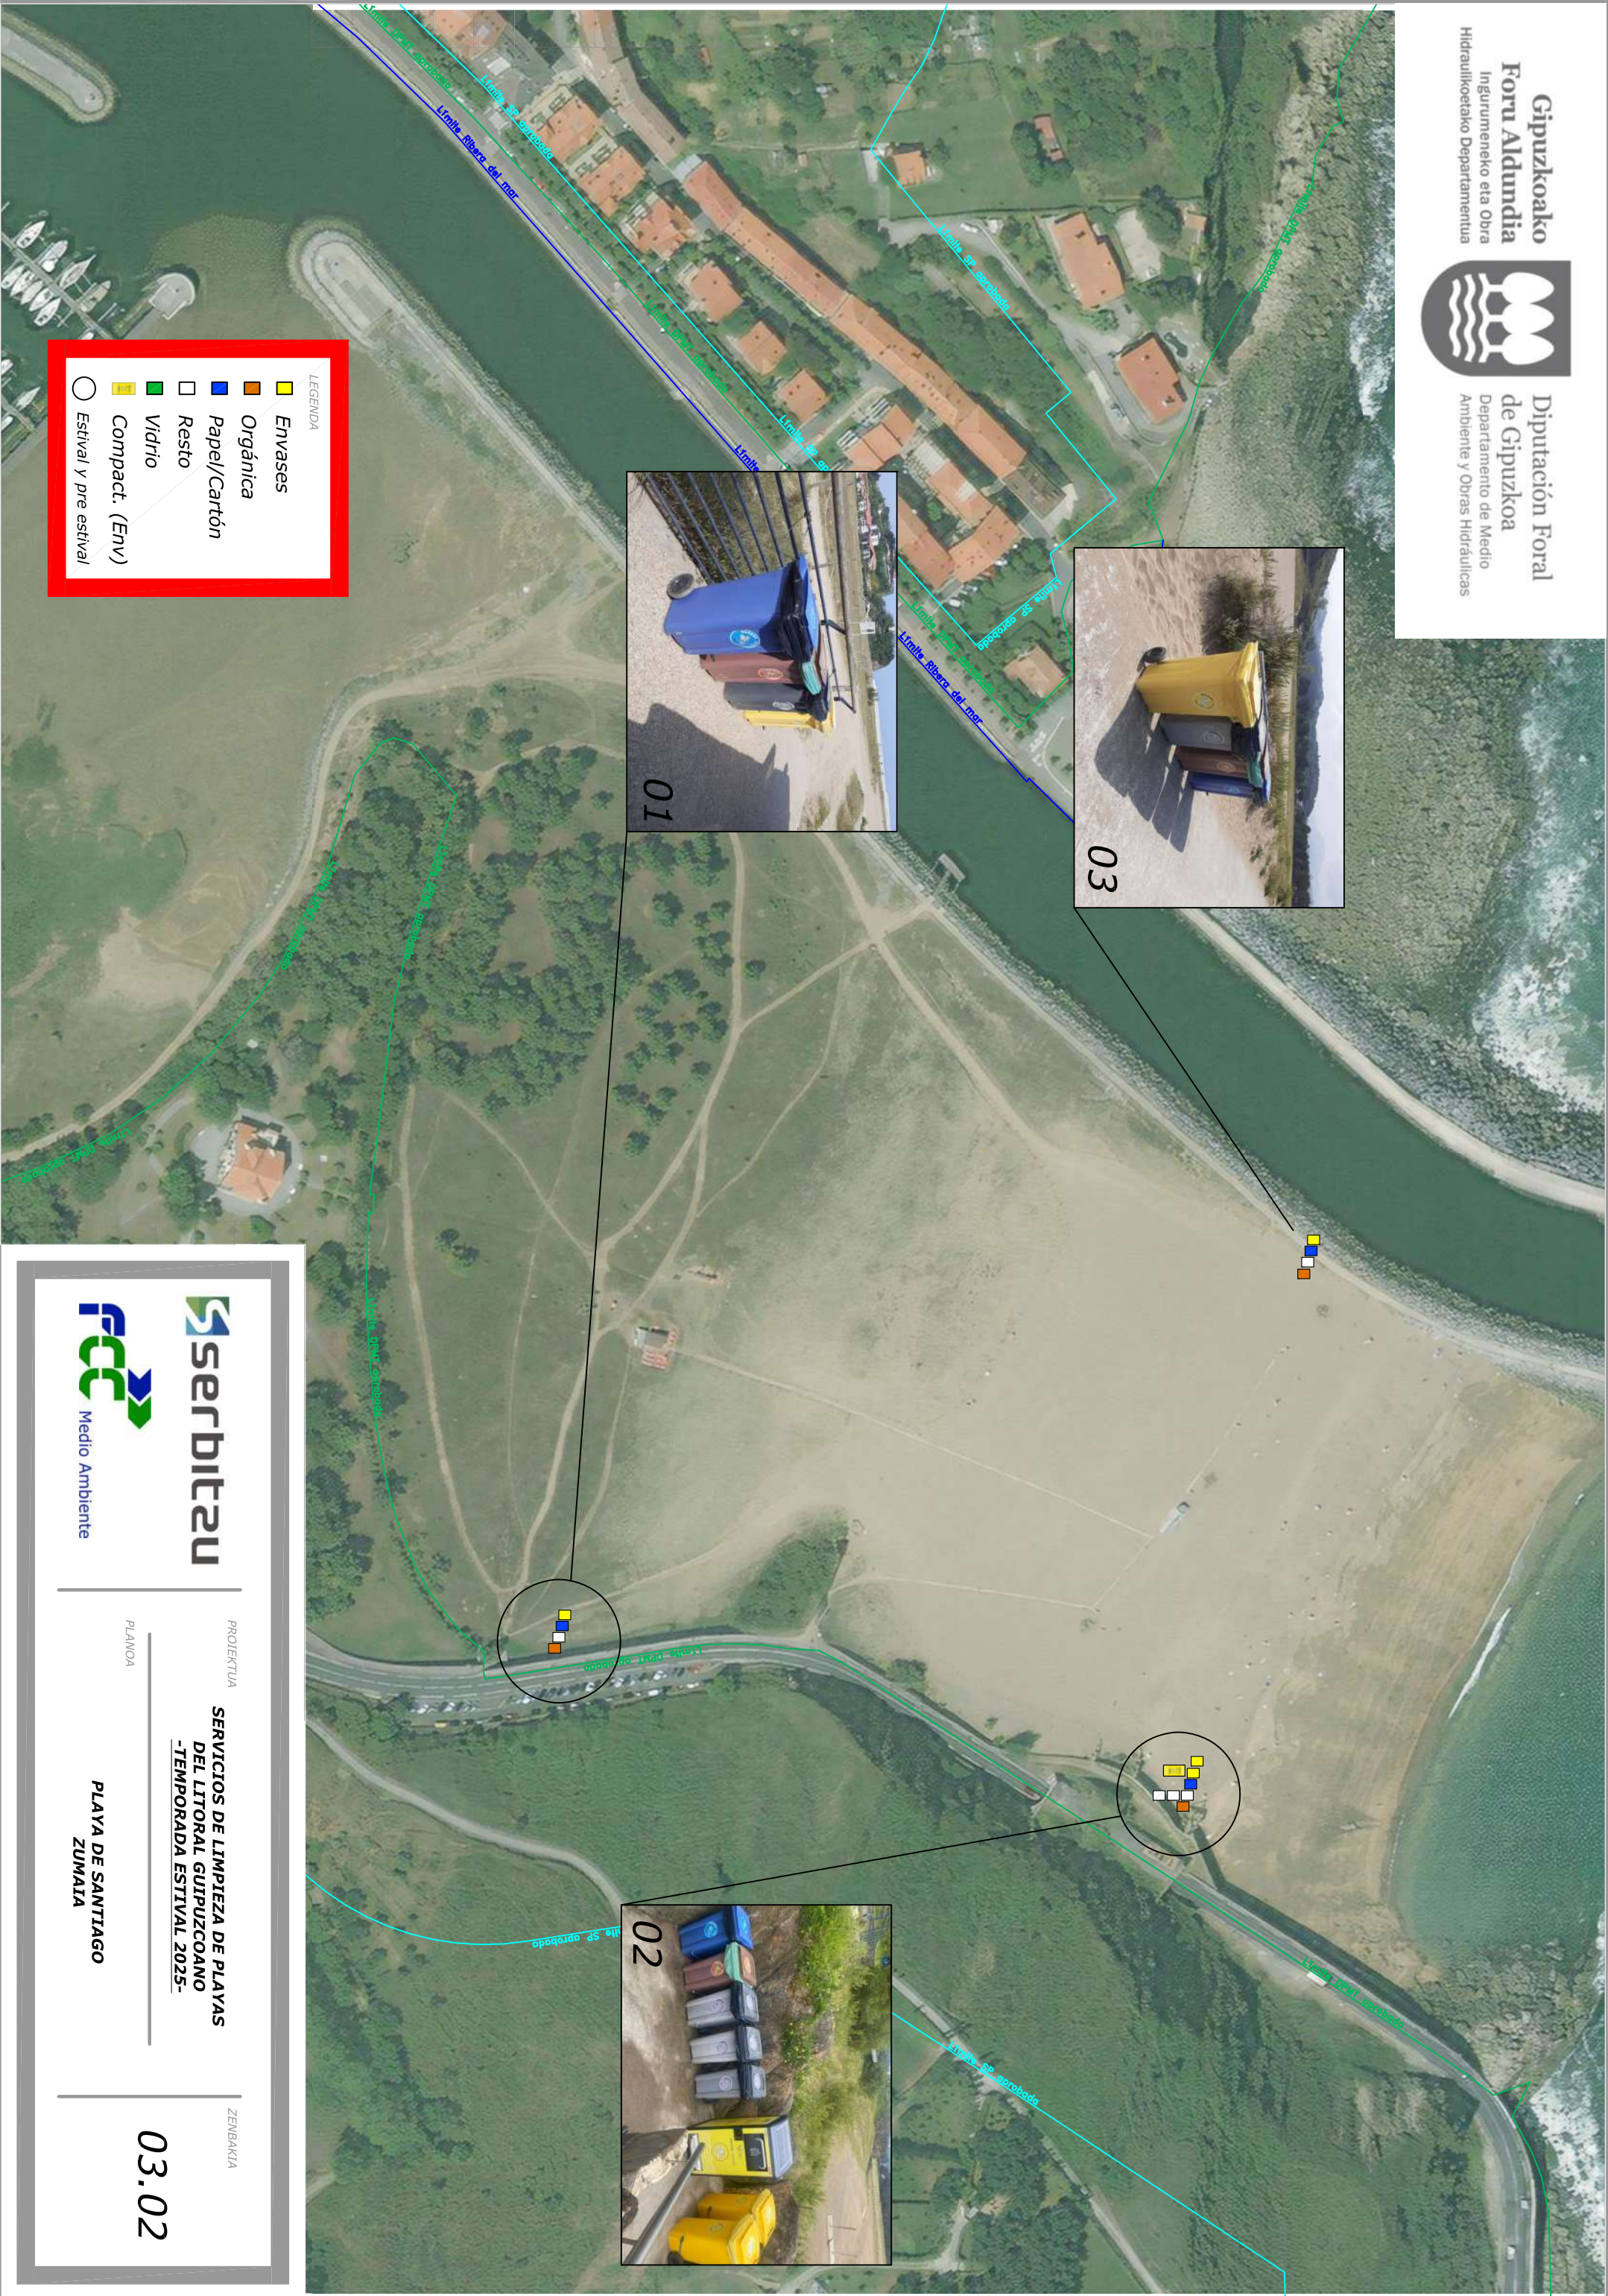

Medio Ambiente

PROIEKTUA

**SERVICIOS DE LIMPIEZA DE PLAYAS
DEL LITORAL GUIPUZCOANO
-TEMPORADA ESTIVAL 2025-**

PLANOA

**PLAYA DE ITZURUN
ZUMAIA**

ZENBAKIA

03.01

LEGENDA