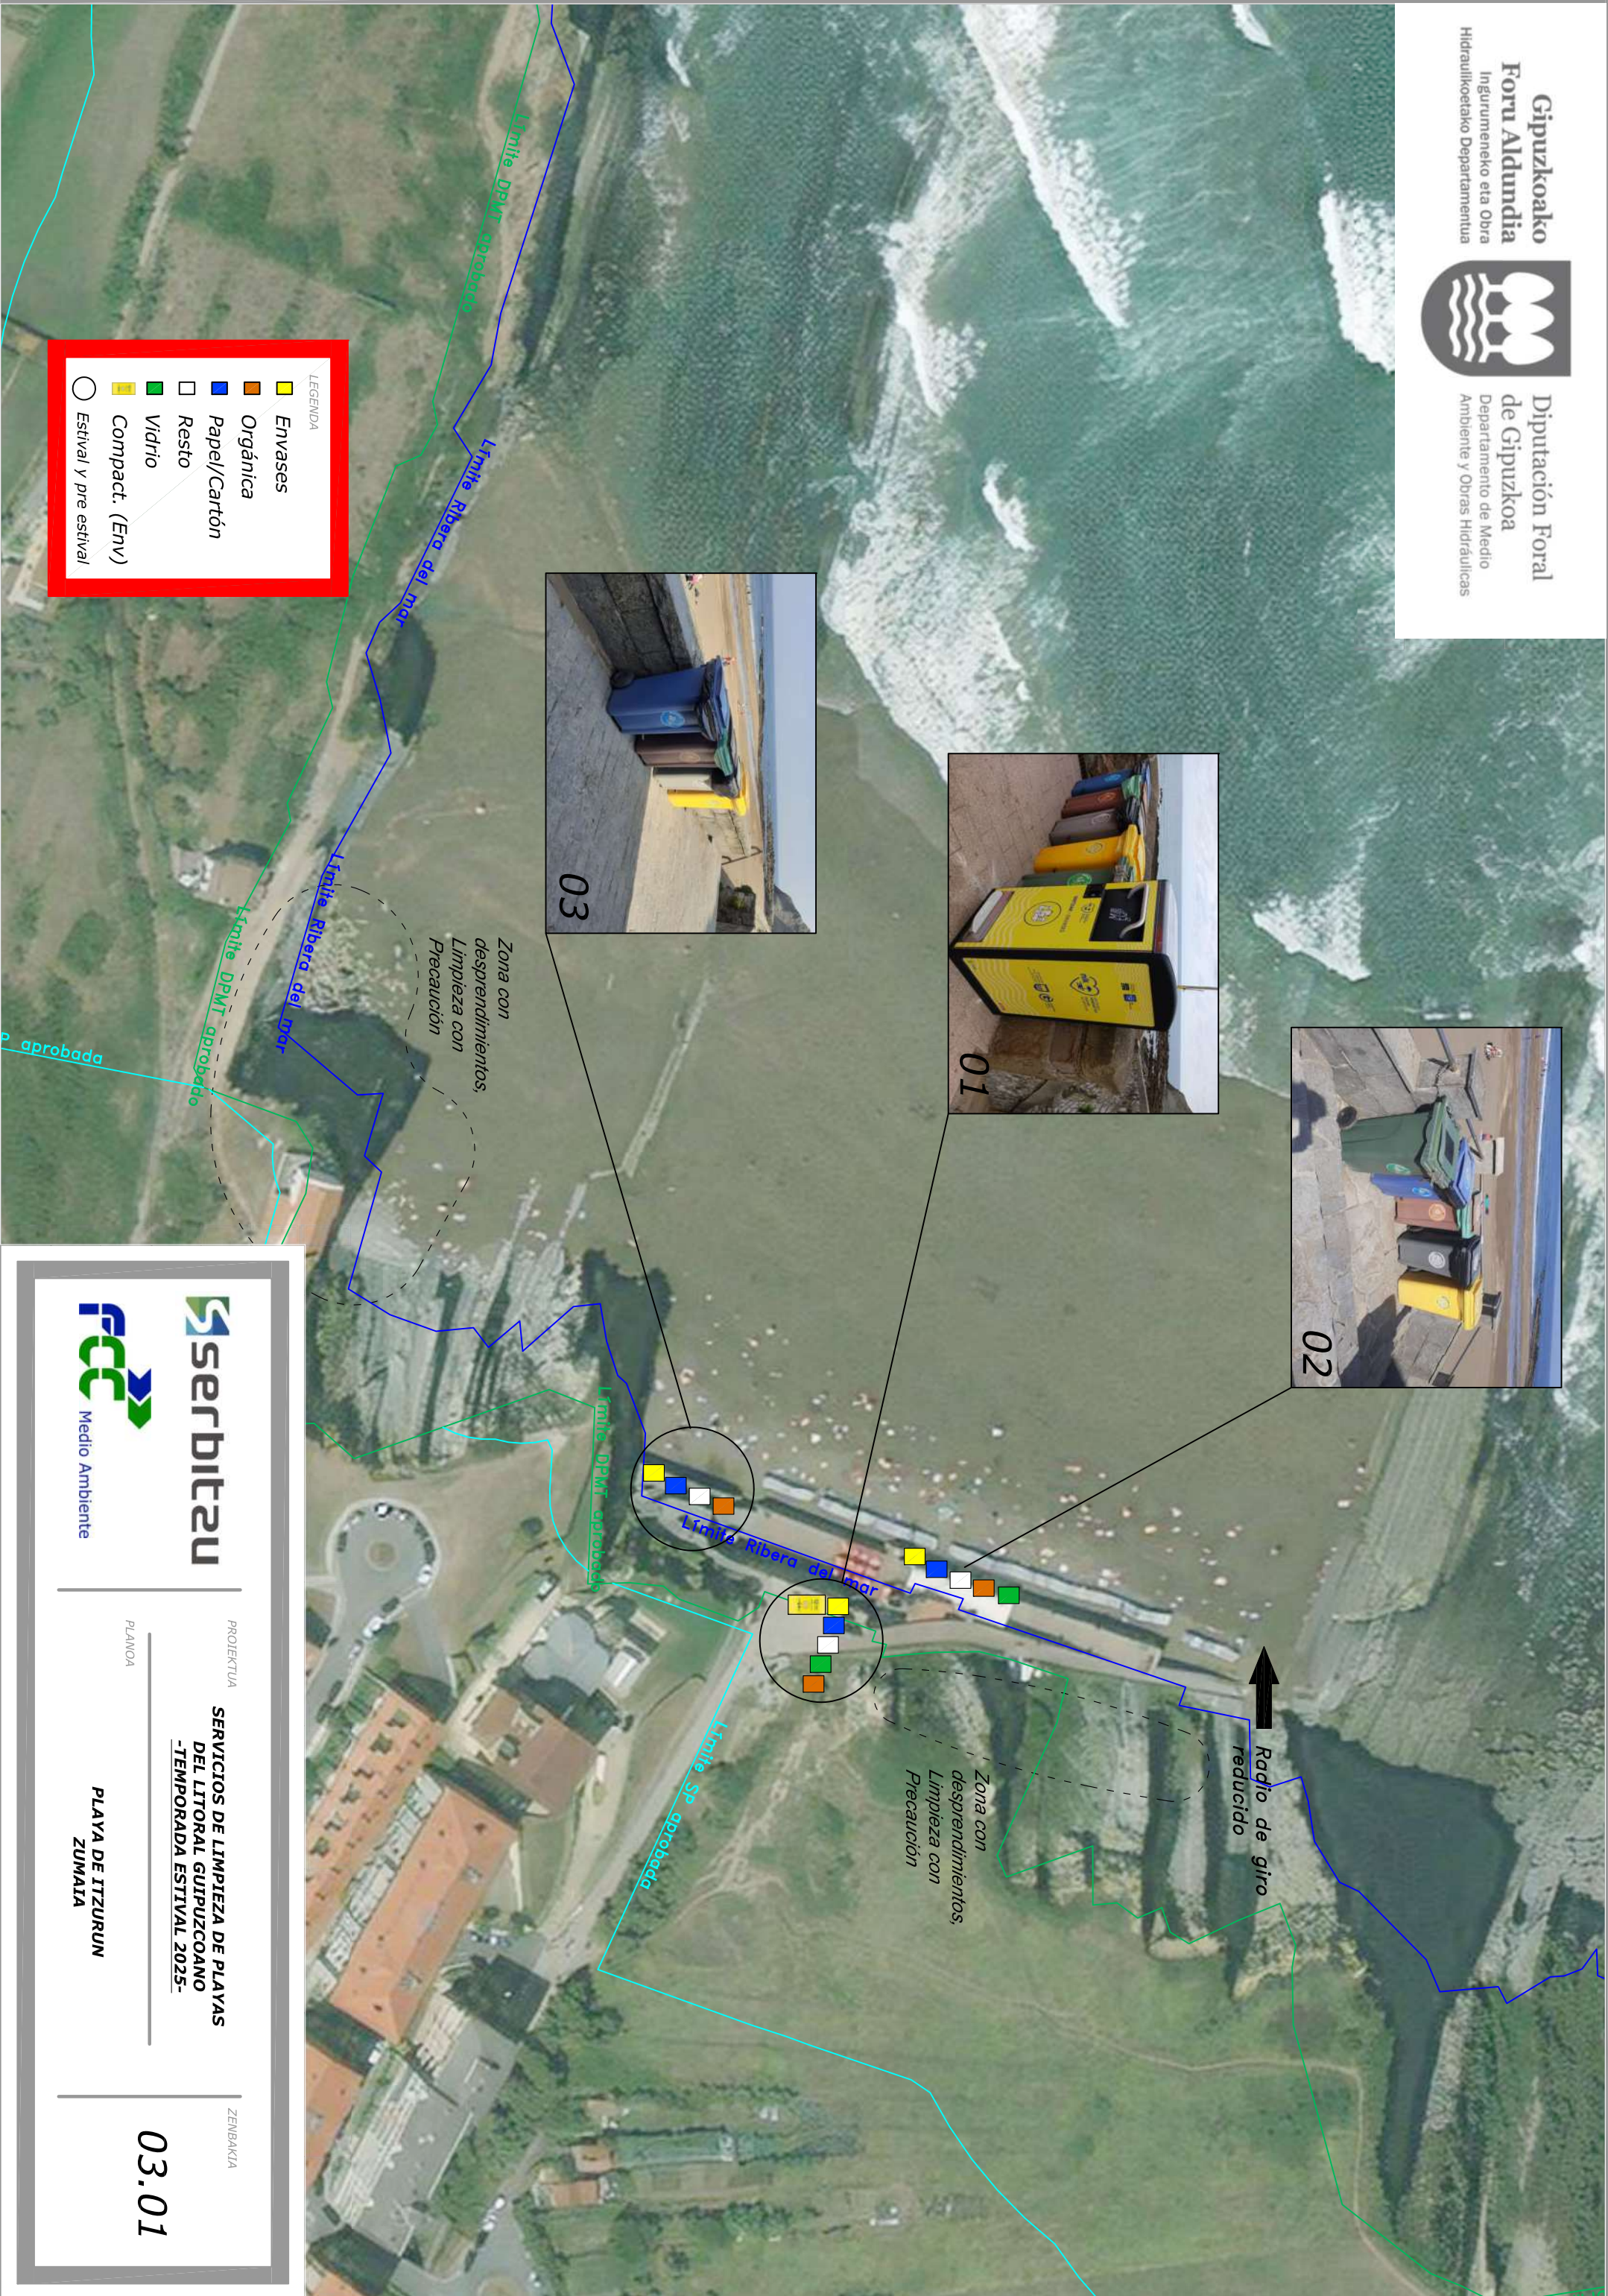

LEGENDA

- Envases
- Orgánica
- Papel/Cartón
- Resto
- Vidrio
- Compact. (Env)
- Estival y pre estival