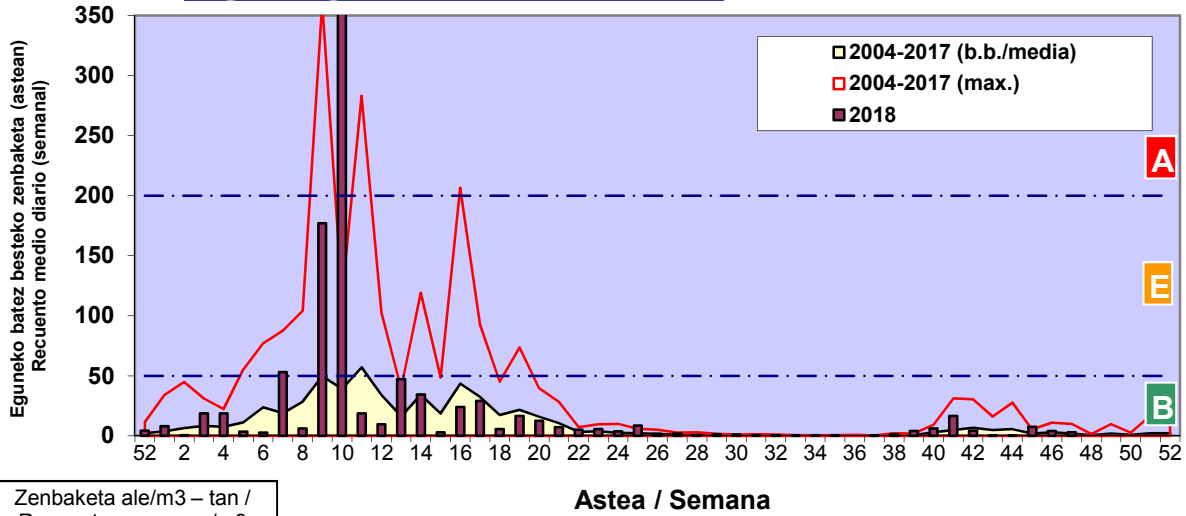

4. POLEN MOTA INTERESGARRIAK / TIPOS POLÍNICOS DE INTERÉS

Estazioa / Estación **Vitoria - Gasteiz**

- Altua/Alto
- Ertaina/Medio
- Baxua/Bajo

CUPRESACEA / TAXACEA