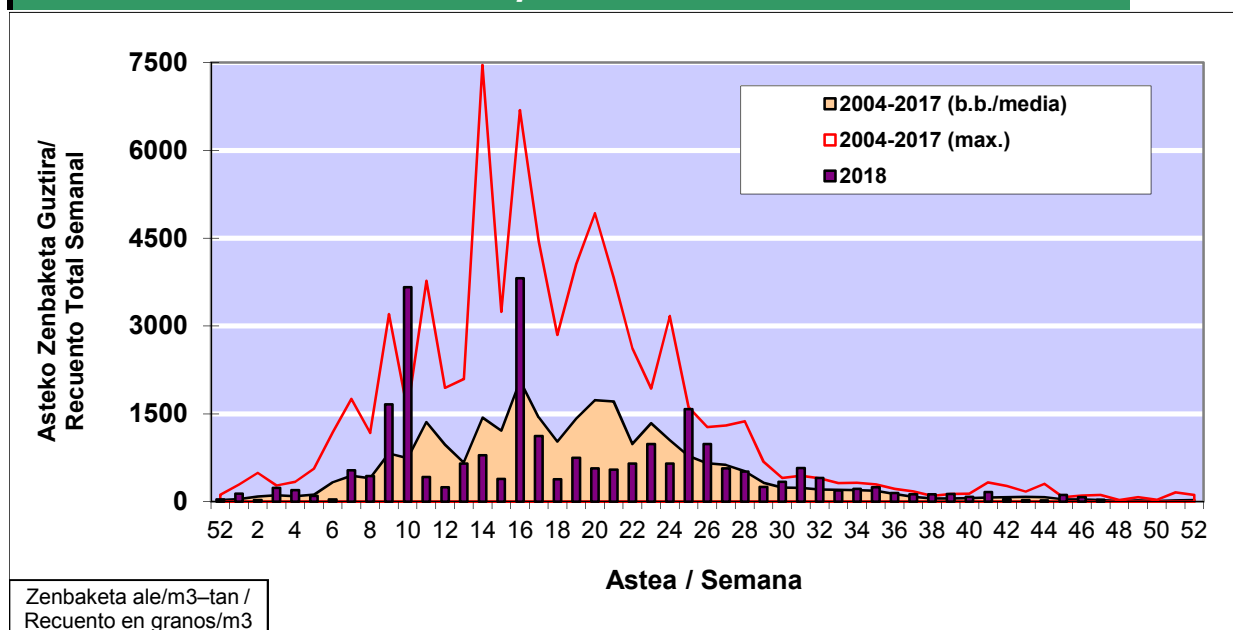

POLEN ZENBAKETA / RECUENTO DE POLEN

Osasun Sailaren Sarea / Red del Departamento de Salud

1. GAUR EGUNGO EGOERA / SITUACIÓN ACTUAL

		Astea/Semana	47
Estazioa / Estación	Vitoria - Gasteiz	19/11 - 25/11	2018

Polen mota interesgarriak / Tipos polínicos de interés	Zuhaitza-Landarea / Árbol- Planta	Egoera / Situación*	Hurrengo asterako joera / Tendencia próxima semana
Cupresaceas /Taxaceas	Altzifrea-Hagina/Ciprés-Tejo	Baxua / Bajo	=
E. Alternaria	Alternariaren esporak / Esporas de Alternaria	Baxua / Bajo	=
*Ebaluaketa irizpideak, "Red Española de Aerobiología"-ren arabera / Criterios de evaluación de acuerdo a la Red Española de Aerobiología			

2. ASTEKO ZENBAKETA GUZTIRA / RECUENTO TOTAL SEMANAL

Estazioa / Estación	Vitoria - Gasteiz

Asteko Zenbaketa Guztira / Recuento Total Semanal