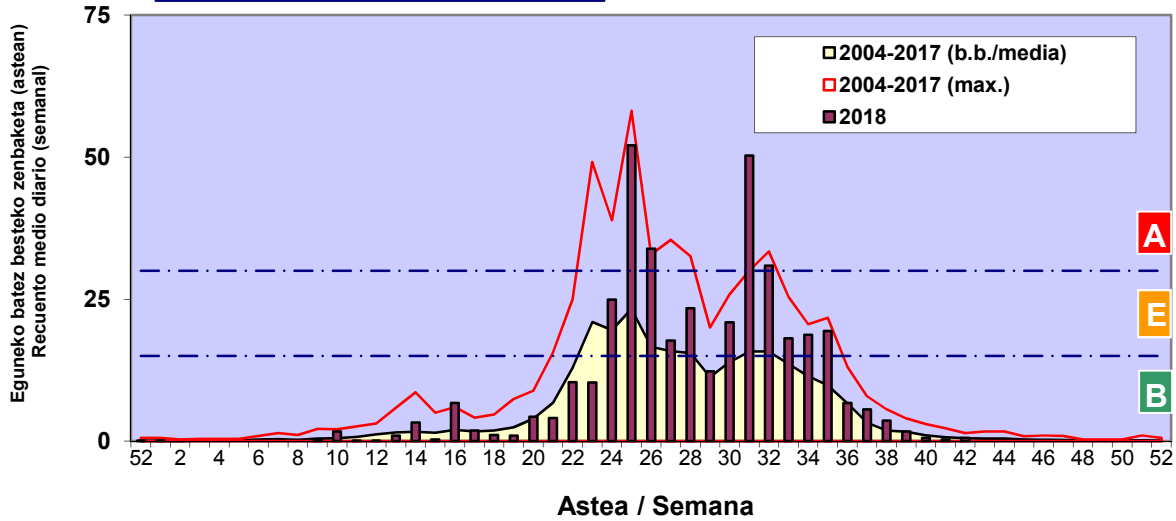

2018

Estazioa / Estación	Vitoria - Gasteiz						Astea/Semana	42
Mota / Tipo	Al / L	As / M	Az / X	Og / J	Or / V	Lr / S	Ig / D	b.b. / media
	15/10/18	16/10/18	17/10/18	18/10/18	19/10/18	20/10/18	21/10/18	
Acer								0
Foeniculum	1							0
Artemisia								0
Centaurea								0
Achillea								0
Taraxacum								0
Alnus								0
Betula								0
Corylus								0
Brassica								0
Sambucus								0
Chenop./Ama	1							0
Cupres./Taxa	11		1		1	13	5	4
Carex								0
Ericaceae								0
Mercurialis								0
Robinia								0
Castanea								0
Fagus								0
Quercus								0
Aesculus								0
Juglans								0
Laurus								0
Lilium								0
Magnolia								0
Acacia								0
Eucalyptus							1	0
Fraxinus								0
Ligustrum								0
Olea								0
Pinus								0
Cedrus	1		1		1		1	1
Plantago								0
Platanus								0
Gramineae								0
Rosacea								0
Rumex						1		0
Rhamnus								0
Populus								0
Salix								0
Tamarix								0
Tilia								0
Celtis								0
Ulmus								0
Urticaceae		1	1				2	1
Besterik/Otros	1	1	1		1			1
Esp. Alternaria	12	3	6	1	2	5	5	5
Guztira /Total	15	2	4	0	3	14	9	47

Zenbaketa ale/m3 – tan /
Recuento en granos/m3

Altua/Alto
 Ertaina/Medio
 Baxua/Bajo

4. POLEN MOTA INTERESGARRIAK / TIPOS POLÍNICOS DE INTERÉS

Estazioa / Estación

Vitoria - Gasteiz

- Altua/Alto
- Ertaina/Medio
- Baxua/Bajo

URTICA / PARIETARIA

CUPRESACEA / TAXACEA

Zenbaketa ale/m³ – tan /
Recuento en granos/m³

E. ALTERNARIA

Zenbaketa esporak/m³ – tan /
Recuento en esporas/m³