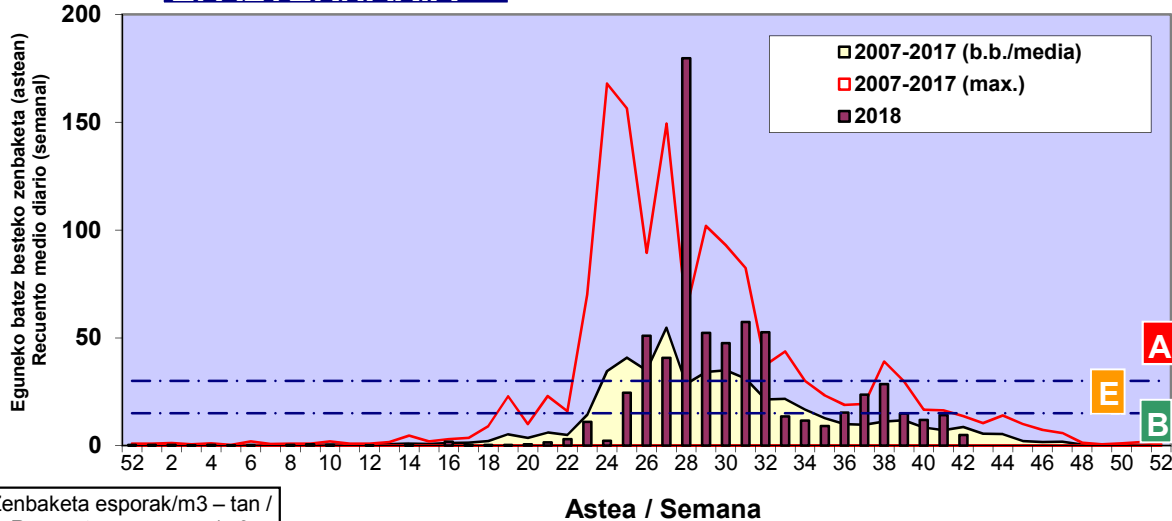

URTICA / PARIETARIA

CUPRESACEA / TAXACEA

Zenbaketa ale/m³ – tan /
Recuento en granos/m³

E. ALTERNARIA

Zenbaketa esporak/m³ – tan /
Recuento en esporas/m³