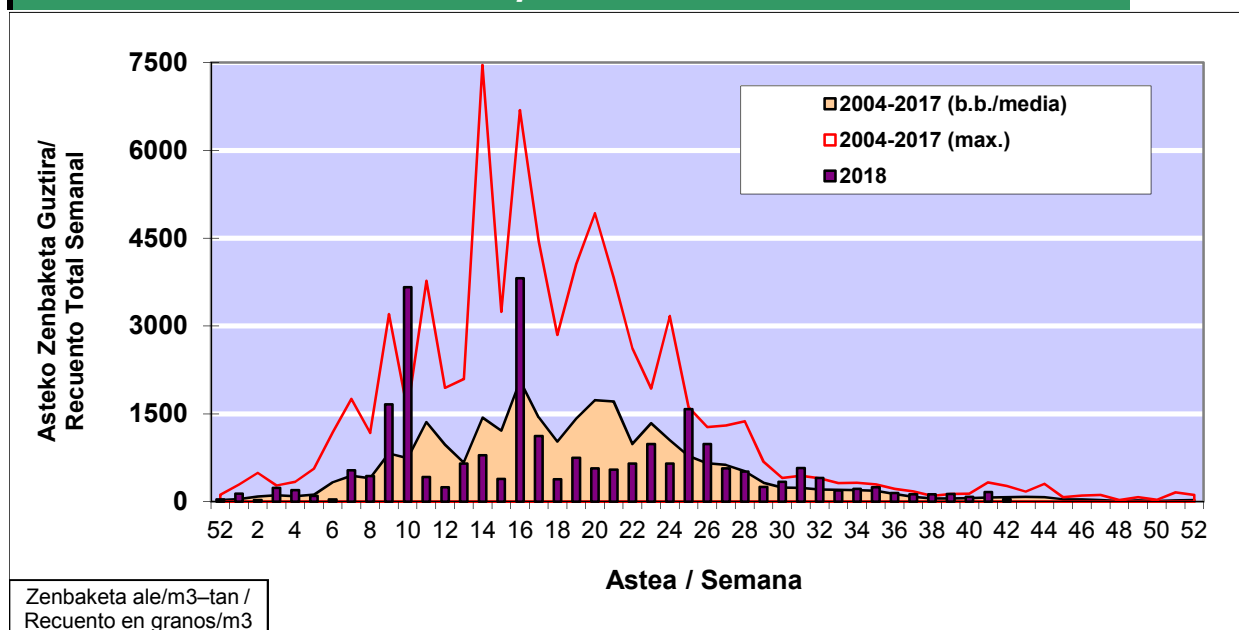

POLEN ZENBAKETA / RECUENTO DE POLEN

Osasun Sailaren Sarea / Red del Departamento de Salud

1. GAUR EGUNGO EGOERA / SITUACIÓN ACTUAL

		Astea/Semana	42
Estazioa / Estación	Vitoria - Gasteiz	15/10 - 21/10	2018

Polen mota interesgarriak / Tipos polínicos de interés	Zuhaitza-Landarea / Árbol- Planta	Egoera / Situación*	Hurrengo asterako joera / Tendencia próxima semana
Urticaceas	Asuna-Horma-belarra/Ortiga- Parietaria	Baxua / Bajo	=
E. Alternaria	Alternariaren esporak / Esporas de Alternaria	Baxua / Bajo	=
Cupresaceas /Taxaceas	Altzifrea-Hagina/Ciprés-Tejo	Baxua / Bajo	=
*Ebaluaketa irizpideak, "Red Española de Aerobiología"-ren arabera / Criterios de evaluación de acuerdo a la Red Española de Aerobiología			

2. ASTEKO ZENBAKETA GUZTIRA / RECUENTO TOTAL SEMANAL

Estazioa / Estación	Vitoria - Gasteiz

Asteko Zenbaketa Guztira / Recuento Total Semanal