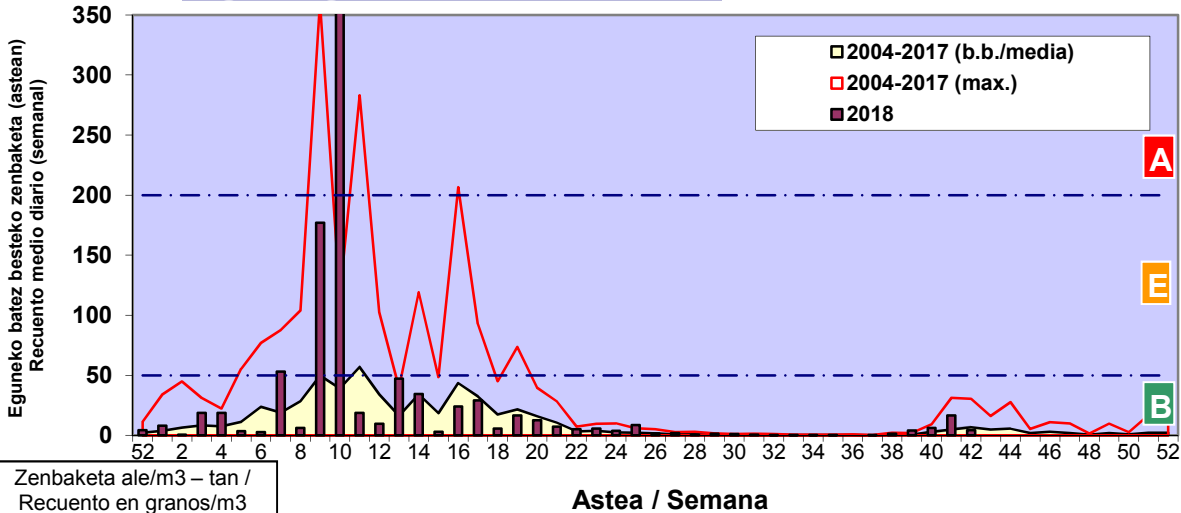

2018

Estazioa / Estación	Vitoria - Gasteiz						Astea/Semana	42
Mota / Tipo	Al / L	As / M	Az / X	Og / J	Or / V	Lr / S	Ig / D	b.b. / media
	15/10/18	16/10/18	17/10/18	18/10/18	19/10/18	20/10/18	21/10/18	
Acer								0
Foeniculum	1							0
Artemisia								0
Centaurea								0
Achillea								0
Taraxacum								0
Alnus								0
Betula								0
Corylus								0
Brassica								0
Sambucus								0
Chenop./Ama	1							0
Cupres./Taxa	11		1		1	13	5	4
Carex								0
Ericaceae								0
Mercurialis								0
Robinia								0
Castanea								0
Fagus								0
Quercus								0
Aesculus								0
Juglans								0
Laurus								0
Lilium								0
Magnolia								0
Acacia								0
Eucalyptus							1	0
Fraxinus								0
Ligustrum								0
Olea								0
Pinus								0
Cedrus	1		1		1		1	1
Plantago								0
Platanus								0
Gramineae								0
Rosacea								0
Rumex						1		0
Rhamnus								0
Populus								0
Salix								0
Tamarix								0
Tilia								0
Celtis								0
Ulmus								0
Urticaceae		1	1				2	1
Besterik/Otros	1	1	1		1			1
Esp. Alternaria	12	3	6	1	2	5	5	5
Guztira /Total	15	2	4	0	3	14	9	47

Zenbaketa ale/m3 – tan /
Recuento en granos/m3

Altua/Alto
 Ertaina/Medio
 Baxua/Bajo

4. POLEN MOTA INTERESGARRIAK / TIPOS POLÍNICOS DE INTERÉS

Estazioa / Estación

Vitoria - Gasteiz

- Altua/Alto
- Ertaina/Medio
- Baxua/Bajo

URTICA / PARIETARIA

CUPRESACEA / TAXACEA

Zenbaketa ale/m³ – tan /
Recuento en granos/m³

E. ALTERNARIA

Zenbaketa esporak/m³ – tan /
Recuento en esporas/m³