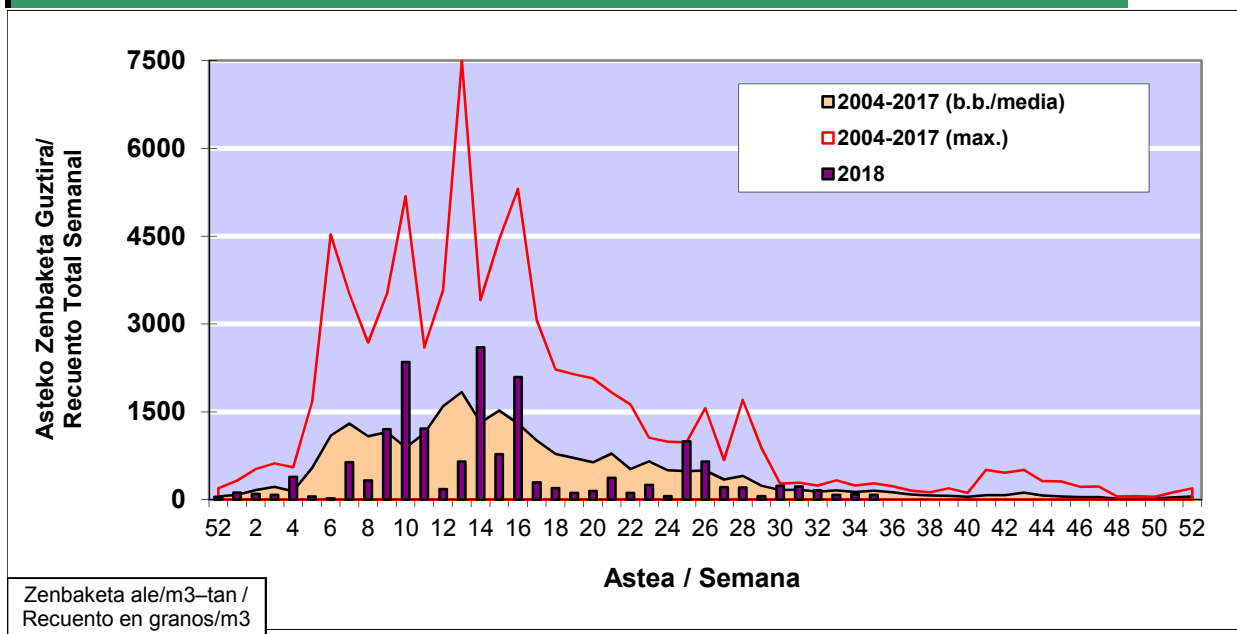

POLEN ZENBAKETA / RECuento DE POLEN

Osasun Sailaren Sarea / Red del Departamento de Salud

1. GAUR EGUNGO EGOERA / SITUACIÓN ACTUAL

		Astea/Semana	35
Estazioa / Estación	Donostia- San Sebastián	27/08 - 02/09	2018

Polen mota interesgarriak / Tipos polínicos de interés	Zuhaitza-Landarea / Árbol- Planta	Egoera / Situación*	Hurrengo asterako joera / Tendencia próxima semana
Gramineae	Graminea/Gramínea	Baxua / Bajo	=
Urticaceas	Asuna-Horma-belarra/Ortiga- Parietaria	Baxua / Bajo	=
E. Alternaria	Alternariaren esporak / Esporas de Alternaria	Baxua / Bajo	=
*Ebaluaketa irizpideak, "Red Española de Aerobiología"-ren arabera / Criterios de evaluación de acuerdo a la Red Española de Aerobiología			

2. ASTEKO ZENBAKETA GUZTIRA / RECuento TOTAL SEMANAL

Estazioa / Estación	Donostia- San Sebastián
----------------------------	--------------------------------

Asteko Zenbaketa Guztira / Recuento Total Semanal