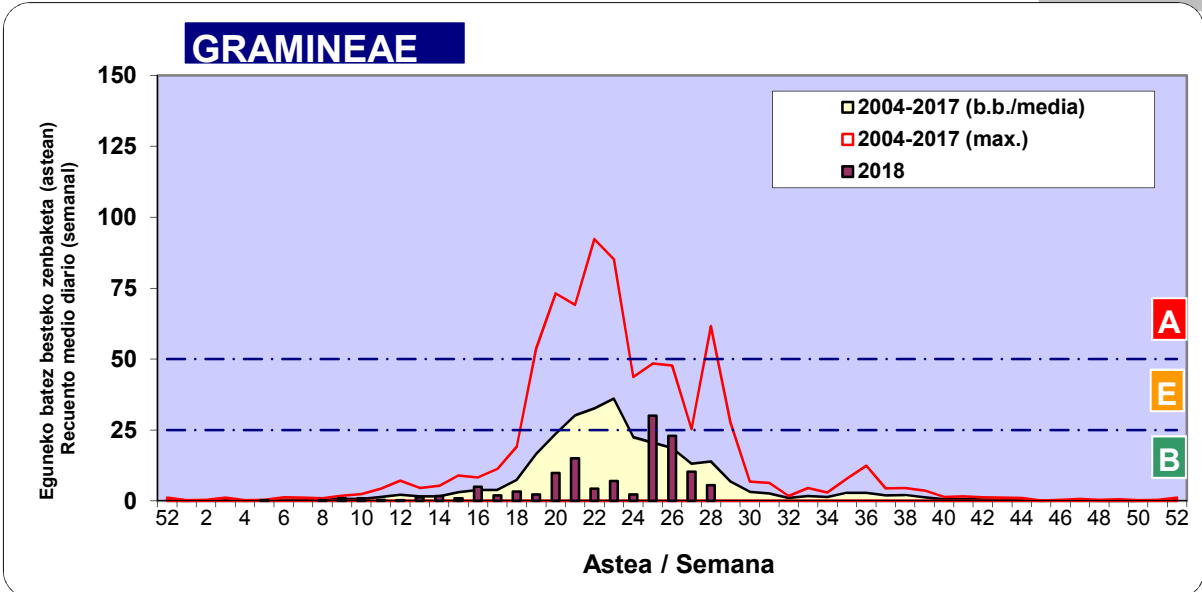

2018

Estazioa / Estación	Donostia- San Sebastián						Astea/Semana	28
Mota / Tipo	Al / L 9/07/18	As / M 10/07/18	Az / X 11/07/18	Og / J 12/07/18	Or / V 13/07/18	Lr / S 14/07/18	Ig / D 15/07/18	b.b. / media
Acer								0
Foeniculum								0
Artemisia								0
Centaurea								0
Achillea								0
Taraxacum								0
Alnus								0
Betula								0
Corylus								0
Brassica								0
Sambucus								0
Chenop./Ama						1	1	0
Cupres./Taxa	1	1	1					0
Carex						1		0
Ericaceae								0
Mercurialis			1					0
Robinia								0
Castanea	8	13	11			1	1	5
Fagus								0
Quercus								0
Aesculus								0
Juglans								0
Laurus								0
Lilium								0
Magnolia								0
Acacia								0
Eucalyptus								0
Fraxinus								0
Ligustrum								0
Olea								0
Pinus	1	1			1	1		1
Cedrus								0
Plantago	2	2	1		1	2	2	1
Platanus								0
Gramineae	9	14	10	1	2	1	2	6
Rosacea								0
Rumex		1						0
Rhamnus								0
Populus								0
Salix								0
Tamarix								0
Tilia								0
Celtis								0
Ulmus	1							0
Urticaceae	22	28	36	8	9	2	5	16
Besterik/Otros	1	1	2		1			1
Esp. Alternaria	128	86	45	49	6		13	47
Guztira /Total	45	61	62	9	14	9	11	211

Zenbaketa ale/m3 – tan /
Recuento en granos/m3

■ Altua/Alto
■ Ertaina/Medio
■ Baxua/Bajo

4. POLEN MOTA INTERESGARRIAK / TIPOS POLÍNICOS DE INTERÉS

Estazioa / Estación Donostia- San Sebastián

- Altua/Alto
- Ertaina/Medio
- Baxua/Bajo