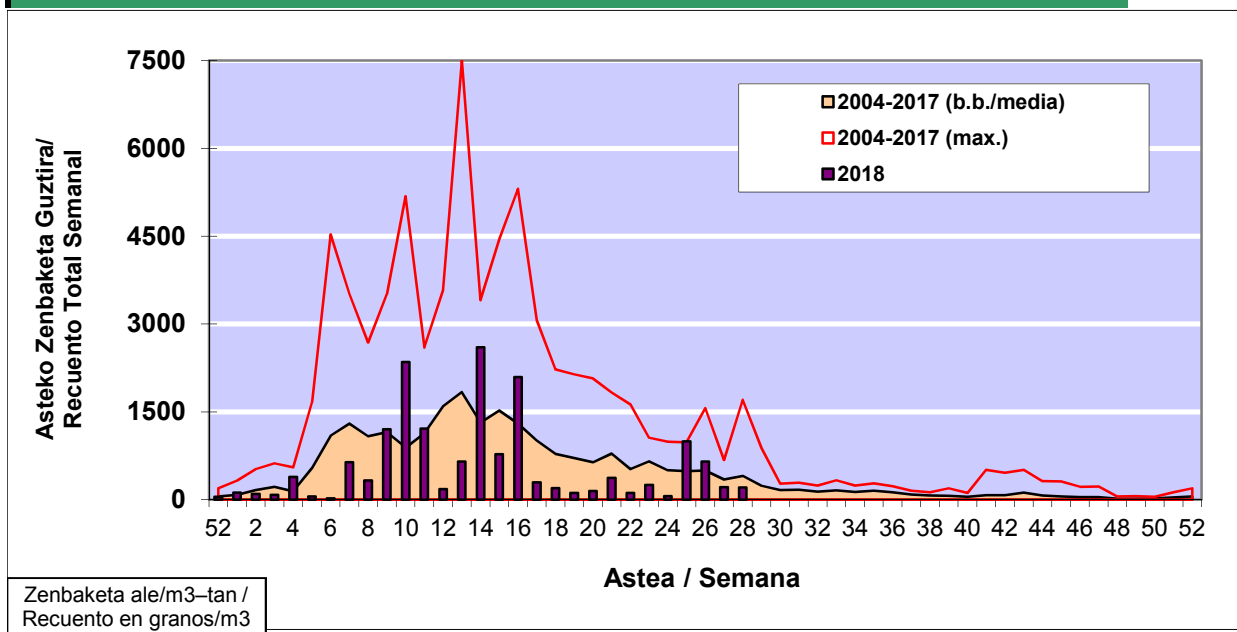

POLEN ZENBAKETA / RECUENTO DE POLEN

Osasun Sailaren Sarea / Red del Departamento de Salud

1. GAUR EGUNGO EGOERA / SITUACIÓN ACTUAL

		Astea/Semana	28
Estazioa / Estación	Donostia- San Sebastián	09/07 -15/07	2018
Polen mota interesgarriak / Tipos polínicos de interés	Zuhaitza-Landarea / Árbol- Planta	Egoera / Situación*	Hurrengo asterako joera / Tendencia próxima semana
Gramineae	Graminea/Gramínea	Baxua / Bajo	=
Urticaceas	Asuna-Horma-belarra/Ortiga- Parietaria	Ertaina / Medio	▼
Castanea	Gaztainondoa/Castaño	Baxua / Bajo	=
E. Alternaria	Alternariaren esporak / Esporas de Alternaria	Altua / Alto	▼
*Ebaluaketa irizpideak, "Red Española de Aerobiología"-ren arabera / Criterios de evaluación de acuerdo a la Red Española de Aerobiología			

2. ASTEKO ZENBAKETA GUZTIRA / RECUENTO TOTAL SEMANAL

Estazioa / Estación	Donostia- San Sebastián
---------------------	-------------------------

Asteko Zenbaketa Guztira / Recuento Total Semanal

3. ASTEKO ZENBAKETA / RECUESTO SEMANAL