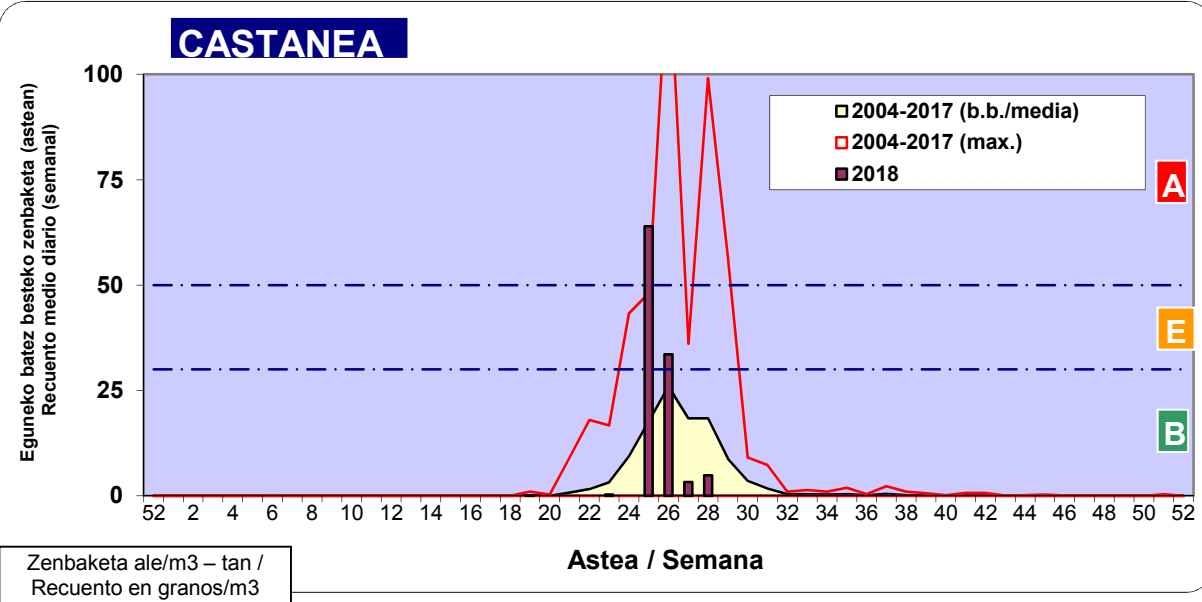

2018

Estazioa / Estación	Donostia- San Sebastián						Astea/Semana	28
Mota / Tipo	Al / L 9/07/18	As / M 10/07/18	Az / X 11/07/18	Og / J 12/07/18	Or / V 13/07/18	Lr / S 14/07/18	Ig / D 15/07/18	b.b. / media
Acer								0
Foeniculum								0
Artemisia								0
Centaurea								0
Achillea								0
Taraxacum								0
Alnus								0
Betula								0
Corylus								0
Brassica								0
Sambucus								0
Chenop./Ama						1	1	0
Cupres./Taxa	1	1	1					0
Carex						1		0
Ericaceae								0
Mercurialis			1					0
Robinia								0
Castanea	8	13	11			1	1	5
Fagus								0
Quercus								0
Aesculus								0
Juglans								0
Laurus								0
Lilium								0
Magnolia								0
Acacia								0
Eucalyptus								0
Fraxinus								0
Ligustrum								0
Olea								0
Pinus	1	1			1	1		1
Cedrus								0
Plantago	2	2	1		1	2	2	1
Platanus								0
Gramineae	9	14	10	1	2	1	2	6
Rosacea								0
Rumex		1						0
Rhamnus								0
Populus								0
Salix								0
Tamarix								0
Tilia								0
Celtis								0
Ulmus	1							0
Urticaceae	22	28	36	8	9	2	5	16
Besterik/Otros	1	1	2		1			1
Esp. Alternaria	128	86	45	49	6		13	47
Guztira /Total	45	61	62	9	14	9	11	211

Zenbaketa ale/m3 – tan /
Recuento en granos/m3

■ Altua/Alto
■ Ertaina/Medio
■ Baxua/Bajo

4. POLEN MOTA INTERESGARRIAK / TIPOS POLÍNICOS DE INTERÉS

Estazioa / Estación Donostia- San Sebastián

- Altua/Alto
- Ertaina/Medio
- Baxua/Bajo