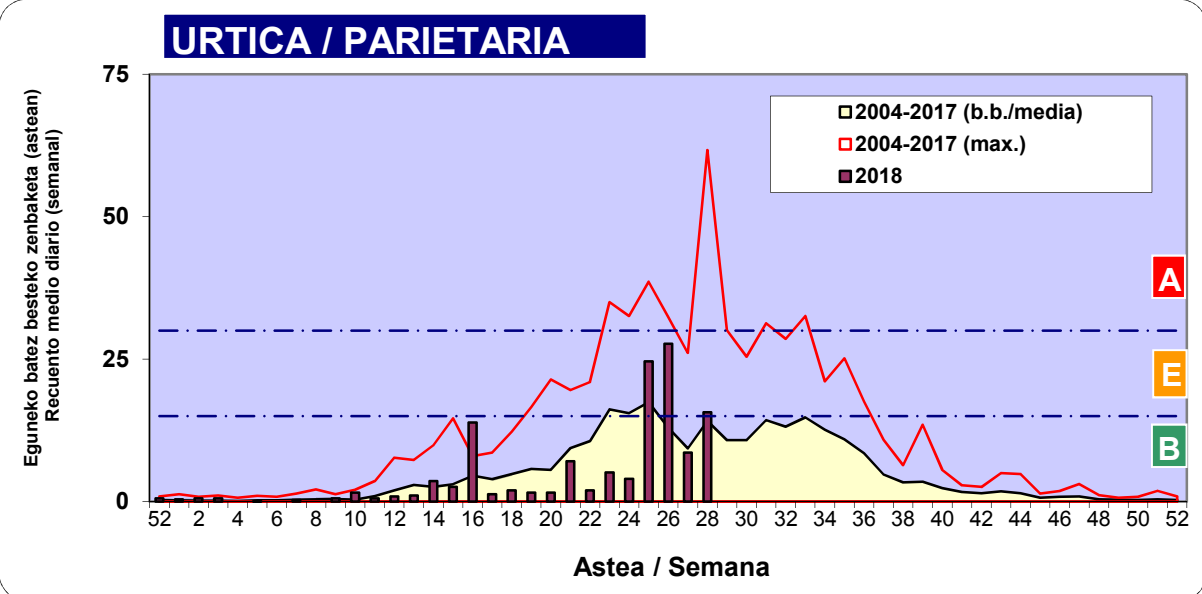

2018

Estazioa / Estación	Donostia- San Sebastián						Astea/Semana	28
Mota / Tipo	Al / L 9/07/18	As / M 10/07/18	Az / X 11/07/18	Og / J 12/07/18	Or / V 13/07/18	Lr / S 14/07/18	Ig / D 15/07/18	b.b. / media
Acer								0
Foeniculum								0
Artemisia								0
Centaurea								0
Achillea								0
Taraxacum								0
Alnus								0
Betula								0
Corylus								0
Brassica								0
Sambucus								0
Chenop./Ama						1	1	0
Cupres./Taxa	1	1	1					0
Carex						1		0
Ericaceae								0
Mercurialis			1					0
Robinia								0
Castanea	8	13	11			1	1	5
Fagus								0
Quercus								0
Aesculus								0
Juglans								0
Laurus								0
Lilium								0
Magnolia								0
Acacia								0
Eucalyptus								0
Fraxinus								0
Ligustrum								0
Olea								0
Pinus	1	1			1	1		1
Cedrus								0
Plantago	2	2	1		1	2	2	1
Platanus								0
Gramineae	9	14	10	1	2	1	2	6
Rosacea								0
Rumex		1						0
Rhamnus								0
Populus								0
Salix								0
Tamarix								0
Tilia								0
Celtis								0
Ulmus	1							0
Urticaceae	22	28	36	8	9	2	5	16
Besterik/Otros	1	1	2		1			1
Esp. Alternaria	128	86	45	49	6		13	47
Guztira /Total	45	61	62	9	14	9	11	211

Zenbaketa ale/m3 – tan /
Recuento en granos/m3

■ Altua/Alto
■ Ertaina/Medio
■ Baxua/Bajo

4. POLEN MOTA INTERESGARRIAK / TIPOS POLÍNICOS DE INTERÉS

Estazioa / Estación Donostia- San Sebastián

- Altua/Alto
- Ertaina/Medio
- Baxua/Bajo

Estazioa / Estación

Donostia- San Sebastián

- Altua/Alto
- Ertaina/Medio
- Baxua/Bajo

E. ALTERNARIA

Zenbaketa esp./m3 – tan /
Recuento en esp./m3