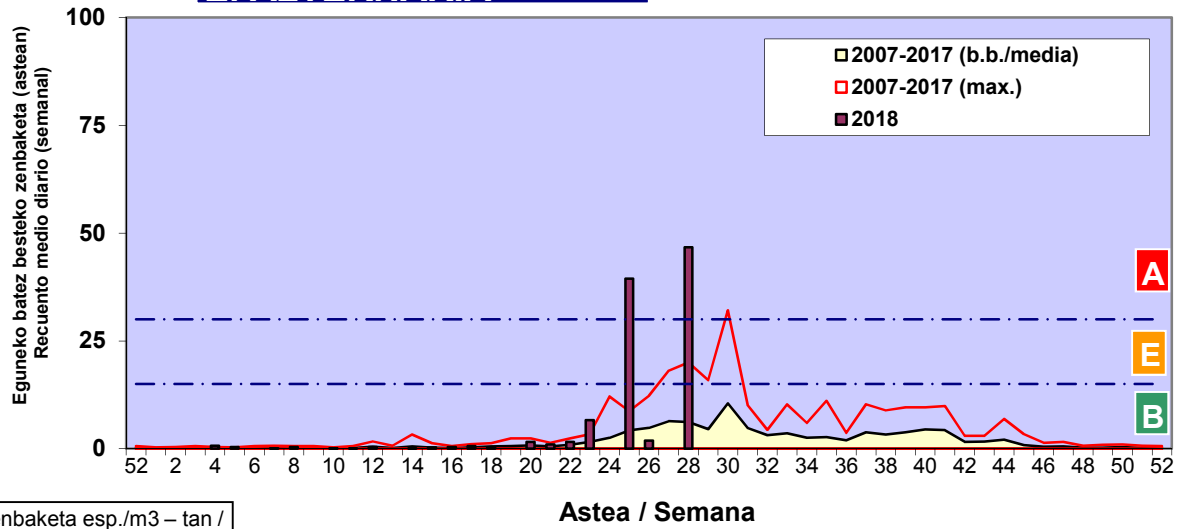

Estazioa / Estación

Donostia- San Sebastián

- Altua/Alto
- Ertaina/Medio
- Baxua/Bajo

E. ALTERNARIA

Zenbaketa esp./m3 – tan /
Recuento en esp./m3