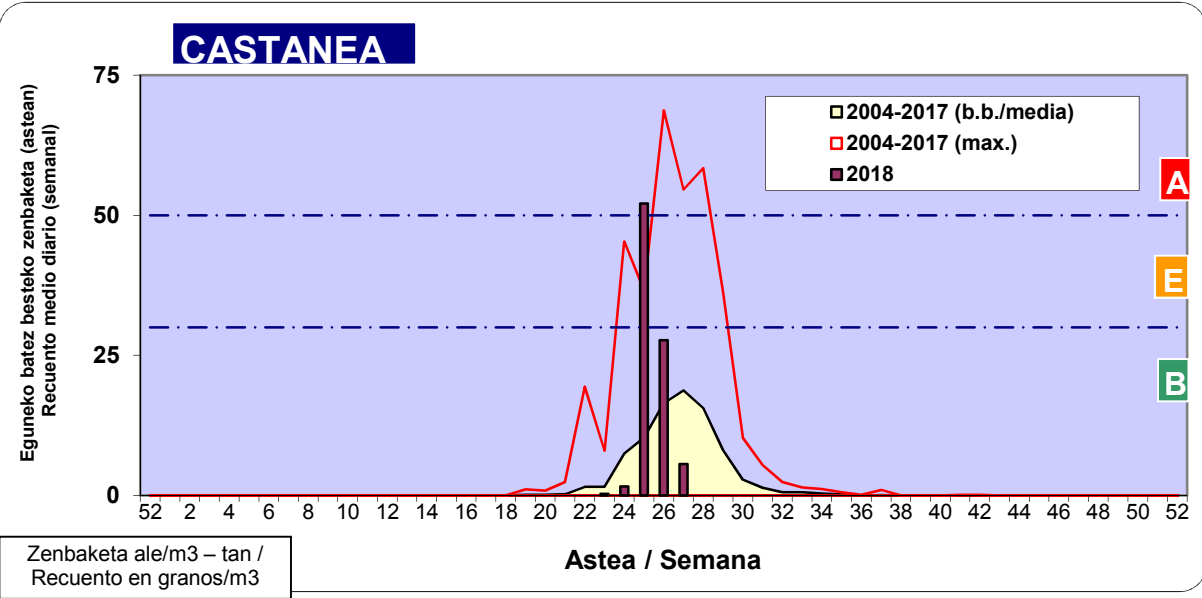

## 3. ASTEKO ZENBAKETA / RECuento SEMANAL

2018

Estazioa / Estación	Vitoria - Gasteiz						Astea/Semana	27
Mota / Tipo	Al / L 2/07/18	As / M 3/07/18	Az / X 4/07/18	Og / J 5/07/18	Or / V 6/07/18	Lr / S 7/07/18	Ig / D 8/07/18	b.b. / media
Acer		1						0
Foeniculum		3	1	1				1
Artemisia								0
Centaurea								0
Achillea	2	1						0
Taraxacum	4							1
Alnus								0
Betula								0
Corylus								0
Brassica				1			1	0
Sambucus								0
Chenop./Ama			1			7		1
Cupres./Taxa	2	5	1	1	1	2	1	2
Carex		1	1				1	0
Ericaceae		2						0
Mercurialis		1			1			0
Robinia								0
Castanea	3	10	1	7	4	5	9	6
Fagus								0
Quercus	8	4	3	1	1	1	2	3
Aesculus						1		0
Juglans								0
Laurus								0
Lilium								0
Magnolia								0
Acacia								0
Eucalyptus	1							0
Fraxinus								0
Ligustrum	3	1	5			1		1
Olea								0
Pinus	3	5	3	1	1	1	1	2
Cedrus								0
Plantago	7	11	5	2	3	5	7	6
Platanus								0
Gramineae	31	49	16	17	41	41	44	34
Rosacea								0
Rumex	1	1		1				0
Rhamnus								0
Populus								0
Salix								0
Tamarix								0
Tilia	1	3	1	2		1	4	2
Celtis								0
Ulmus								0
Urticaceae	20	22	4	22	20	16	20	18
Besterik/Otros	4	3	3	2	3	3	3	3
Esp. Alternaria	66	75	31	39	10	13	51	41
Guztira /Total	90	123	45	58	75	84	93	568

Zenbaketa ale/m3 – tan /  
Recuento en granos/m3

■ Altua/Alto  
■ Ertaina/Medio  
■ Baxua/Bajo

4. POLEN MOTA INTERESGARRIAK / TIPOS POLÍNICOS DE INTERÉS

Estazioa / Estación **Vitoria - Gasteiz**

- Altua/Alto
- Ertaina/Medio
- Baxua/Bajo

Zenbaketa ale/m<sup>3</sup> – tan /  
 Recuento en granos/m<sup>3</sup>

Estazioa / Estación

Vitoria - Gasteiz

- Altua/Alto
- Ertaina/Medio
- Baxua/Bajo

**E. ALTERNARIA**

Zenbaketa esporak/m<sup>3</sup> – tan /  
 Recuento en esporas/m<sup>3</sup>