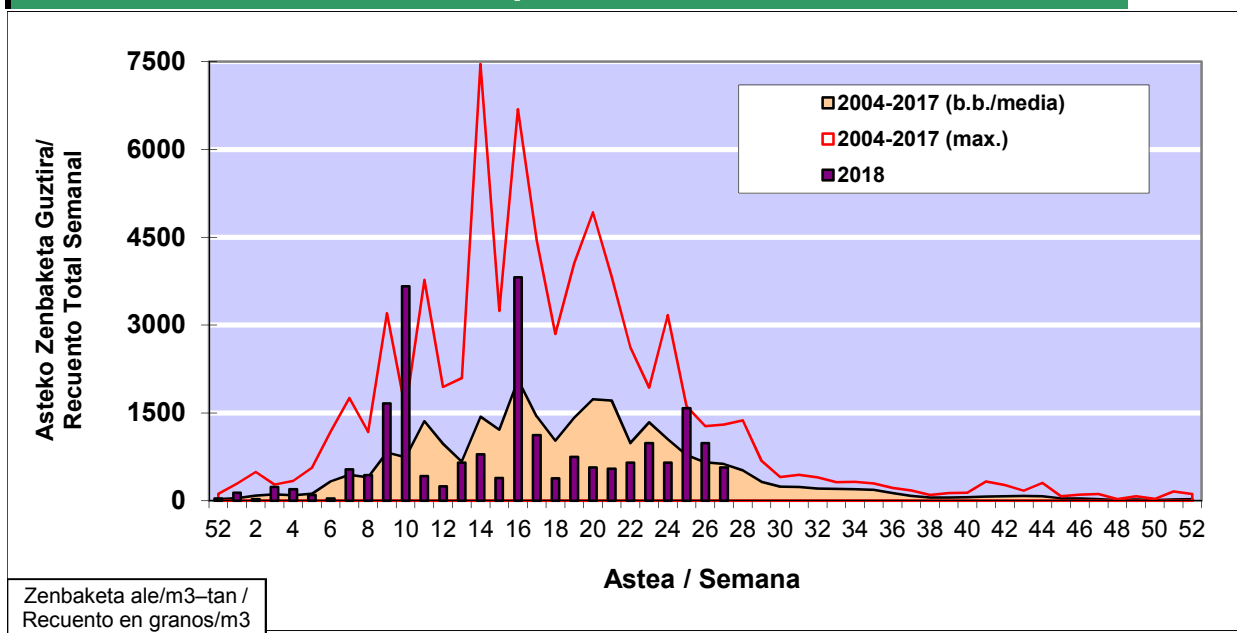

### 1. GAUR EGUNGO EGOERA / SITUACIÓN ACTUAL

		<b>Astea/Semana</b>	<b>27</b>
<b>Estazioa / Estación</b>	<b>Vitoria - Gasteiz</b>	<b>02/07 - 08/07</b>	<b>2018</b>

Polen mota interesgarriak / Tipos polínicos de interés	Zuhaitza-Landarea / Árbol- Planta	Egoera / Situación*	Hurrengo asterako joera / Tendencia próxima semana
<b>Gramineae</b>	Graminea/Gramínea	Ertaina / Medio	=
<b>Urticaceas</b>	Asuna-Horma-belarra/Ortiga- Parietaria	Ertaina / Medio	=
<b>Castanea</b>	Gaztainondoa/Castaño	Baxua / Bajo	=
<b>E. Alternaria</b>	Alternariaren esporak / Esporas de Alternaria	Altua / Alto	=
*Ebaluaketa irizpideak, "Red Española de Aerobiología"-ren arabera / Criterios de evaluación de acuerdo a la Red Española de Aerobiología			

### 2. ASTEKO ZENBAKETA GUZTIRA / RECuento TOTAL SEMANAL

<b>Estazioa / Estación</b>	<b>Vitoria - Gasteiz</b>
----------------------------	--------------------------

#### Asteko Zenbaketa Guztira / Recuento Total Semanal