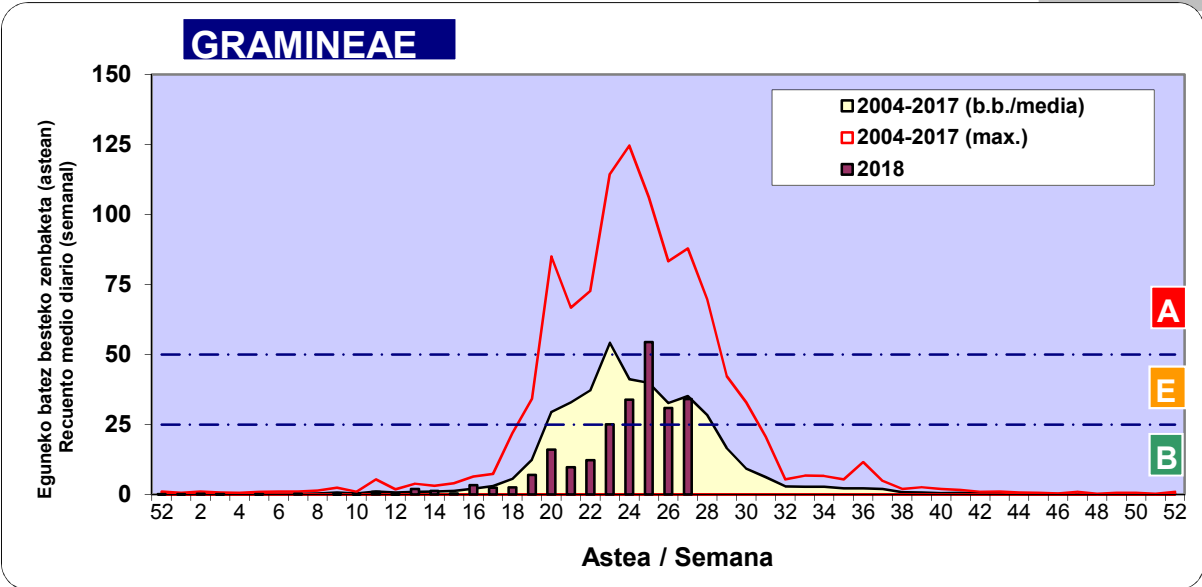

## 3. ASTEKO ZENBAKETA / RECuento SEMANAL

2018

Estazioa / Estación	Vitoria - Gasteiz						Astea/Semana	27
Mota / Tipo	Al / L 2/07/18	As / M 3/07/18	Az / X 4/07/18	Og / J 5/07/18	Or / V 6/07/18	Lr / S 7/07/18	Ig / D 8/07/18	b.b. / media
Acer		1						0
Foeniculum		3	1	1				1
Artemisia								0
Centaurea								0
Achillea	2	1						0
Taraxacum	4							1
Alnus								0
Betula								0
Corylus								0
Brassica				1			1	0
Sambucus								0
Chenop./Ama			1			7		1
Cupres./Taxa	2	5	1	1	1	2	1	2
Carex		1	1				1	0
Ericaceae		2						0
Mercurialis		1			1			0
Robinia								0
Castanea	3	10	1	7	4	5	9	6
Fagus								0
Quercus	8	4	3	1	1	1	2	3
Aesculus						1		0
Juglans								0
Laurus								0
Lilium								0
Magnolia								0
Acacia								0
Eucalyptus	1							0
Fraxinus								0
Ligustrum	3	1	5			1		1
Olea								0
Pinus	3	5	3	1	1	1	1	2
Cedrus								0
Plantago	7	11	5	2	3	5	7	6
Platanus								0
Gramineae	31	49	16	17	41	41	44	34
Rosacea								0
Rumex	1	1		1				0
Rhamnus								0
Populus								0
Salix								0
Tamarix								0
Tilia	1	3	1	2		1	4	2
Celtis								0
Ulmus								0
Urticaceae	20	22	4	22	20	16	20	18
Besterik/Otros	4	3	3	2	3	3	3	3
Esp. Alternaria	66	75	31	39	10	13	51	41
Guztira /Total	90	123	45	58	75	84	93	568

Zenbaketa ale/m3 – tan /  
Recuento en granos/m3

■ Altua/Alto  
■ Ertaina/Medio  
■ Baxua/Bajo

4. POLEN MOTA INTERESGARRIAK / TIPOS POLÍNICOS DE INTERÉS

Estazioa / Estación **Vitoria - Gasteiz**

- Altua/Alto
- Ertaina/Medio
- Baxua/Bajo

Zenbaketa ale/m<sup>3</sup> – tan /  
 Recuento en granos/m<sup>3</sup>

Estazioa / Estación

Vitoria - Gasteiz

- Altua/Alto
- Ertaina/Medio
- Baxua/Bajo

**E. ALTERNARIA**

Zenbaketa esporak/m<sup>3</sup> – tan /  
 Recuento en esporas/m<sup>3</sup>