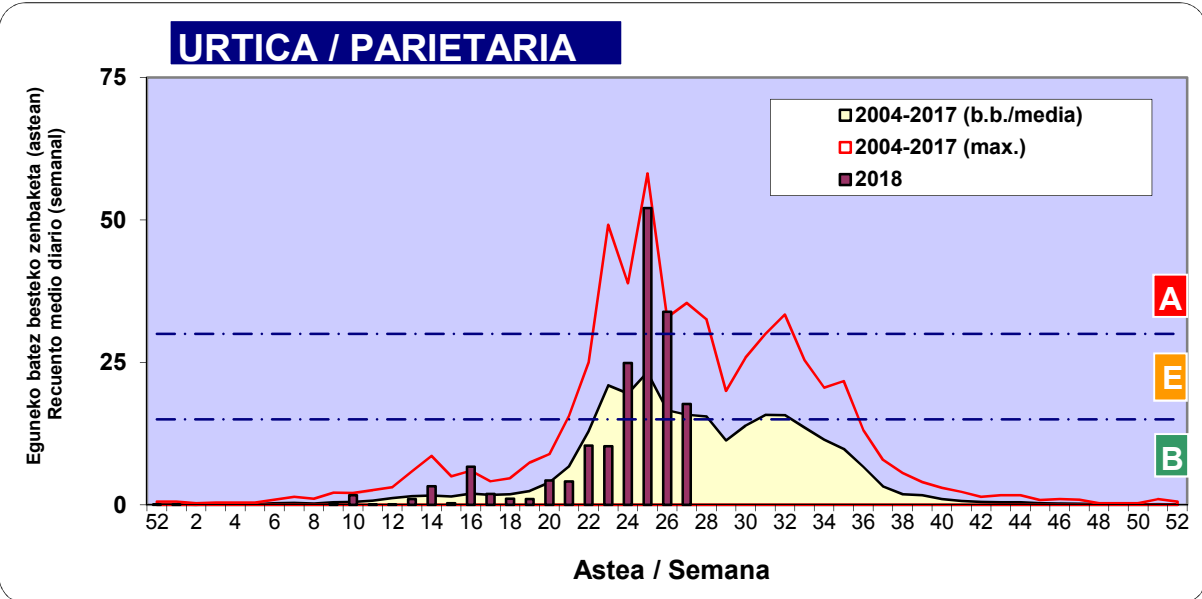

## 3. ASTEKO ZENBAKETA / RECuento SEMANAL

2018

Estazioa / Estación	Vitoria - Gasteiz						Astea/Semana	27
Mota / Tipo	Al / L 2/07/18	As / M 3/07/18	Az / X 4/07/18	Og / J 5/07/18	Or / V 6/07/18	Lr / S 7/07/18	Ig / D 8/07/18	b.b. / media
Acer		1						0
Foeniculum		3	1	1				1
Artemisia								0
Centaurea								0
Achillea	2	1						0
Taraxacum	4							1
Alnus								0
Betula								0
Corylus								0
Brassica				1			1	0
Sambucus								0
Chenop./Ama			1			7		1
Cupres./Taxa	2	5	1	1	1	2	1	2
Carex		1	1				1	0
Ericaceae		2						0
Mercurialis		1			1			0
Robinia								0
Castanea	3	10	1	7	4	5	9	6
Fagus								0
Quercus	8	4	3	1	1	1	2	3
Aesculus						1		0
Juglans								0
Laurus								0
Lilium								0
Magnolia								0
Acacia								0
Eucalyptus	1							0
Fraxinus								0
Ligustrum	3	1	5			1		1
Olea								0
Pinus	3	5	3	1	1	1	1	2
Cedrus								0
Plantago	7	11	5	2	3	5	7	6
Platanus								0
Gramineae	31	49	16	17	41	41	44	34
Rosacea								0
Rumex	1	1		1				0
Rhamnus								0
Populus								0
Salix								0
Tamarix								0
Tilia	1	3	1	2		1	4	2
Celtis								0
Ulmus								0
Urticaceae	20	22	4	22	20	16	20	18
Besterik/Otros	4	3	3	2	3	3	3	3
Esp. Alternaria	66	75	31	39	10	13	51	41
Guztira /Total	90	123	45	58	75	84	93	568

Zenbaketa ale/m3 – tan /  
Recuento en granos/m3

■ Altua/Alto  
■ Ertaina/Medio  
■ Baxua/Bajo

4. POLEN MOTA INTERESGARRIAK / TIPOS POLÍNICOS DE INTERÉS

Estazioa / Estación **Vitoria - Gasteiz**

- Altua/Alto
- Ertaina/Medio
- Baxua/Bajo

Zenbaketa ale/m<sup>3</sup> – tan /  
 Recuento en granos/m<sup>3</sup>

Estazioa / Estación

Vitoria - Gasteiz

- Altua/Alto
- Ertaina/Medio
- Baxua/Bajo

**E. ALTERNARIA**

Zenbaketa esporak/m<sup>3</sup> – tan /  
 Recuento en esporas/m<sup>3</sup>