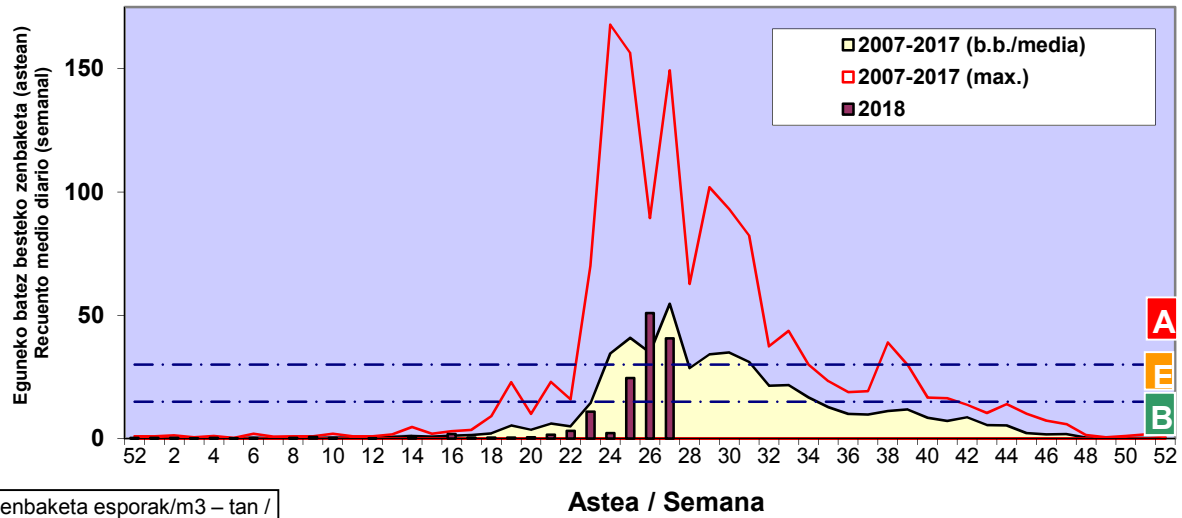

Zenbaketa ale/m<sup>3</sup> – tan /  
 Recuento en granos/m<sup>3</sup>

Estazioa / Estación

Vitoria - Gasteiz

- Altua/Alto
- Ertaina/Medio
- Baxua/Bajo

**E. ALTERNARIA**

Zenbaketa esporak/m<sup>3</sup> – tan /  
 Recuento en esporas/m<sup>3</sup>