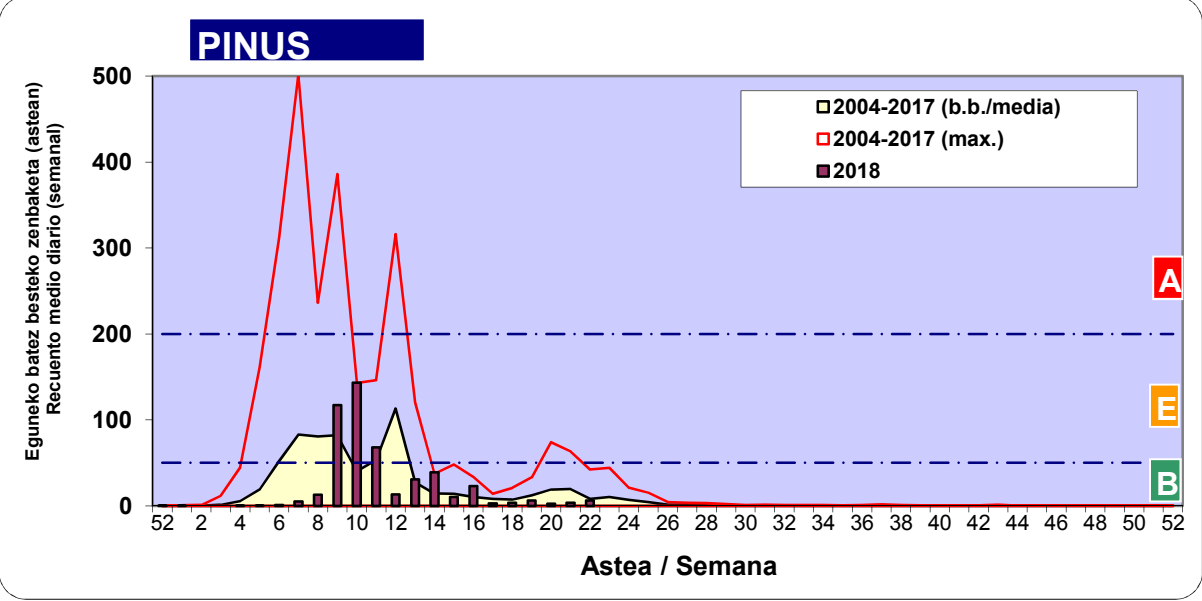

## 3. ASTEKO ZENBAKETA / RECUESTO SEMANAL

2018

Estazioa / Estación	Bilbo- Bilbao					Astea/Semana		22
Mota / Tipo	28/05/18	29/05/18	30/05/18	31/05/18	1/06/18	2/06/18	3/06/18	b.b. / media
Acer								0
Foeniculum								0
Artemisia								0
Centaurea								0
Achillea								0
Taraxacum						1		0
Alnus								0
Betula	1	1	1			1	1	1
Corylus								0
Brassica			1					0
Sambucus	2	1		2		2	1	1
Chenop./Ama	1		1			2	2	1
Cupres./Taxa	1	1		1	1	7	1	2
Carex						1	1	0
Ericaceae		1				1		0
Mercurialis						1		0
Robinia								0
Castanea								0
Fagus								0
Quercus	5	20	5	26	15	73	35	26
Aesculus								0
Juglans								0
Laurus								0
Lilium								0
Magnolia								0
Acacia								0
Eucalyptus		1						0
Fraxinus								0
Ligustrum	1			1	1	5	5	2
Olea						6	1	1
Pinus	2	1		19	6	9	5	6
Cedrus								0
Plantago	1	2	1	1	1	7	5	3
Platanus								0
Gramineae	1	16	23	23	12	59	33	24
Rosacea	1							0
Rumex	1	1	1	3	1	2	1	1
Rhamnus								0
Populus								0
Salix								0
Tamarix								0
Tilia								0
Celtis								0
Ulmus								0
Urticaceae	5	3	3	30	22	44	23	19
Besterik/Otros	1		1	3	1	4	1	2
Esp. Alternaria					2	4	2	1
<b>Guztira /Total</b>	<b>23</b>	<b>48</b>	<b>37</b>	<b>109</b>	<b>60</b>	<b>225</b>	<b>115</b>	<b>617</b>

Zenbaketa ale/m3 – tan /  
Recuento en granos/m3

■ Altua/Alto  
■ Ertaina/Medio  
■ Baxua/Bajo

4. POLEN MOTA INTERESGARRIAK / TIPOS POLÍNICOS DE INTERÉS

Estazioa / Estación **Bilbo- Bilbao**

- Altua/Alto
- Ertaina/Medio
- Baxua/Bajo