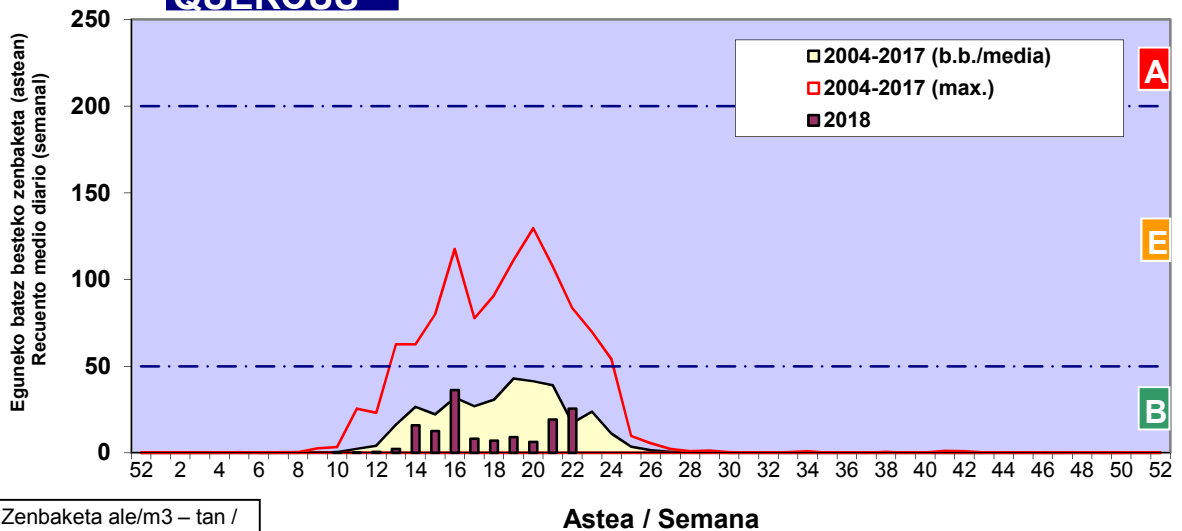

Zenbaketa ale/m3 – tan /  
Recuento en granos/m3

■ Altua/Alto  
■ Ertaina/Medio  
■ Baxua/Bajo

4. POLEN MOTA INTERESGARRIAK / TIPOS POLÍNICOS DE INTERÉS

Estazioa / Estación **Bilbo- Bilbao**

- Altua/Alto
- Ertaina/Medio
- Baxua/Bajo

Zenbaketa ale/m3 – tan /  
Recuento en granos/m3

Estazioa / Estación

Bilbo- Bilbao

- Altua/Alto
- Ertaina/Medio
- Baxua/Bajo

**GRAMINEAE**

**QUERCUS**

Zenbaketa ale/m3 – tan /  
Recuento en granos/m3