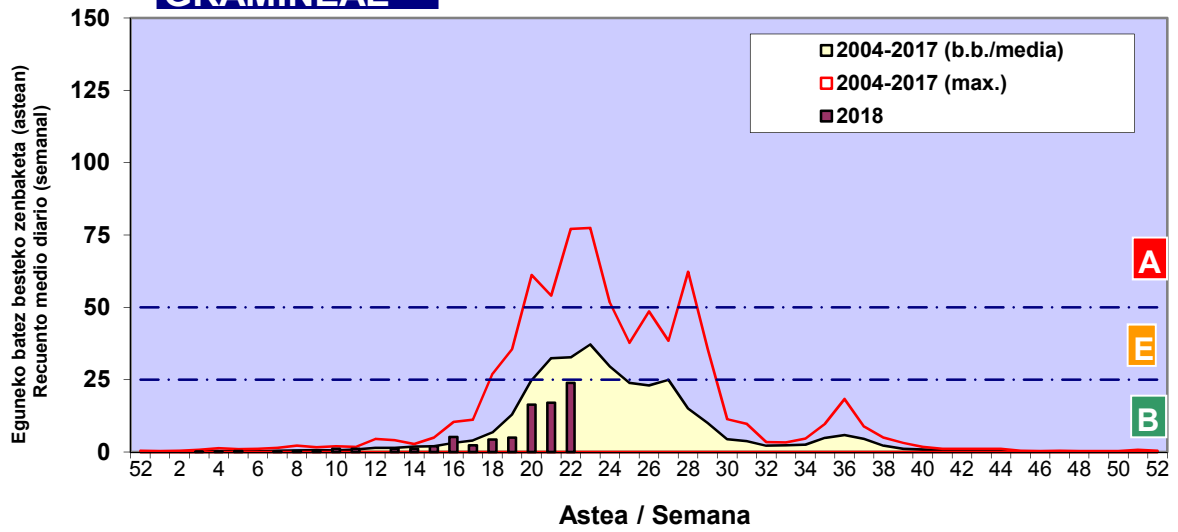

Zenbaketa ale/m3 – tan /  
Recuento en granos/m3

■ Altua/Alto  
■ Ertaina/Medio  
■ Baxua/Bajo

4. POLEN MOTA INTERESGARRIAK / TIPOS POLÍNICOS DE INTERÉS

Estazioa / Estación **Bilbo- Bilbao**

- Altua/Alto
- Ertaina/Medio
- Baxua/Bajo

Zenbaketa ale/m3 – tan /  
Recuento en granos/m3

Estazioa / Estación

Bilbo- Bilbao

- Altua/Alto
- Ertaina/Medio
- Baxua/Bajo

**GRAMINEAE**

**QUERCUS**

Zenbaketa ale/m3 – tan /  
Recuento en granos/m3