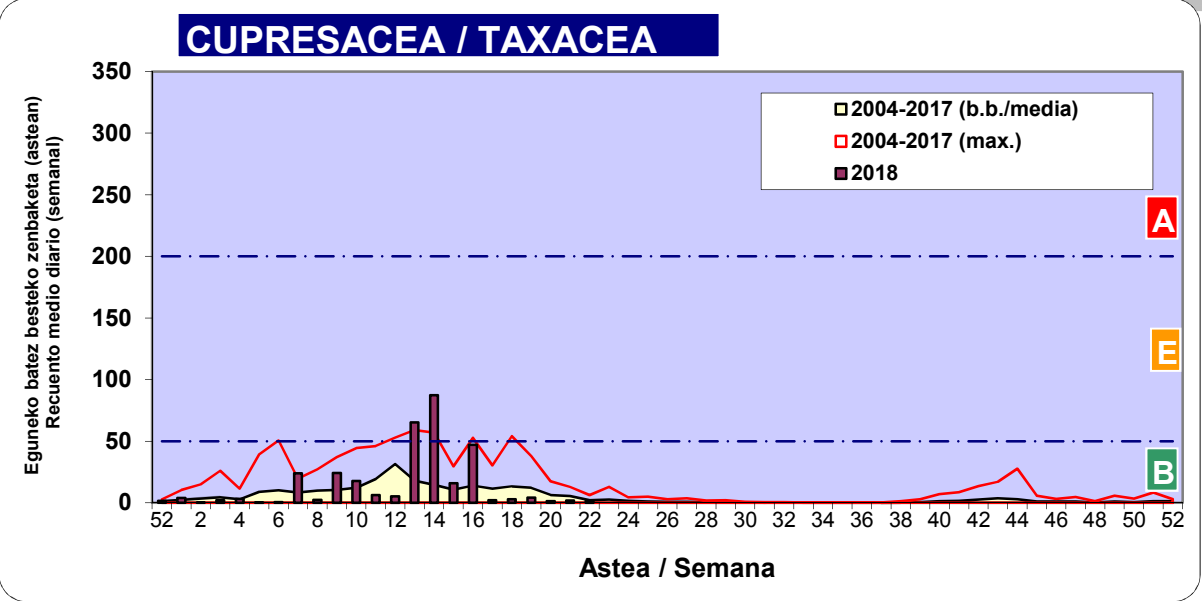

## 3. ASTEKO ZENBAKETA / RECUESTO SEMANAL

2018

Estazioa / Estación	Bilbo- Bilbao					Astea/Semana		22
Mota / Tipo	28/05/18	29/05/18	30/05/18	31/05/18	1/06/18	2/06/18	3/06/18	b.b. / media
Acer								0
Foeniculum								0
Artemisia								0
Centaurea								0
Achillea								0
Taraxacum						1		0
Alnus								0
Betula	1	1	1			1	1	1
Corylus								0
Brassica			1					0
Sambucus	2	1		2		2	1	1
Chenop./Ama	1		1			2	2	1
Cupres./Taxa	1	1		1	1	7	1	2
Carex						1	1	0
Ericaceae		1				1		0
Mercurialis						1		0
Robinia								0
Castanea								0
Fagus								0
Quercus	5	20	5	26	15	73	35	26
Aesculus								0
Juglans								0
Laurus								0
Lilium								0
Magnolia								0
Acacia								0
Eucalyptus		1						0
Fraxinus								0
Ligustrum	1			1	1	5	5	2
Olea						6	1	1
Pinus	2	1		19	6	9	5	6
Cedrus								0
Plantago	1	2	1	1	1	7	5	3
Platanus								0
Gramineae	1	16	23	23	12	59	33	24
Rosacea	1							0
Rumex	1	1	1	3	1	2	1	1
Rhamnus								0
Populus								0
Salix								0
Tamarix								0
Tilia								0
Celtis								0
Ulmus								0
Urticaceae	5	3	3	30	22	44	23	19
Besterik/Otros	1		1	3	1	4	1	2
Esp. Alternaria					2	4	2	1
<b>Guztira /Total</b>	<b>23</b>	<b>48</b>	<b>37</b>	<b>109</b>	<b>60</b>	<b>225</b>	<b>115</b>	<b>617</b>

Zenbaketa ale/m3 – tan /  
Recuento en granos/m3

■ Altua/Alto  
■ Ertaina/Medio  
■ Baxua/Bajo

4. POLEN MOTA INTERESGARRIAK / TIPOS POLÍNICOS DE INTERÉS

Estazioa / Estación **Bilbo- Bilbao**

- Altua/Alto
- Ertaina/Medio
- Baxua/Bajo

Zenbaketa ale/m3 – tan /  
Recuento en granos/m3

Estazioa / Estación

Bilbo- Bilbao

- Altua/Alto
- Ertaina/Medio
- Baxua/Bajo

**GRAMINEAE**

**QUERCUS**

Zenbaketa ale/m3 – tan /  
Recuento en granos/m3