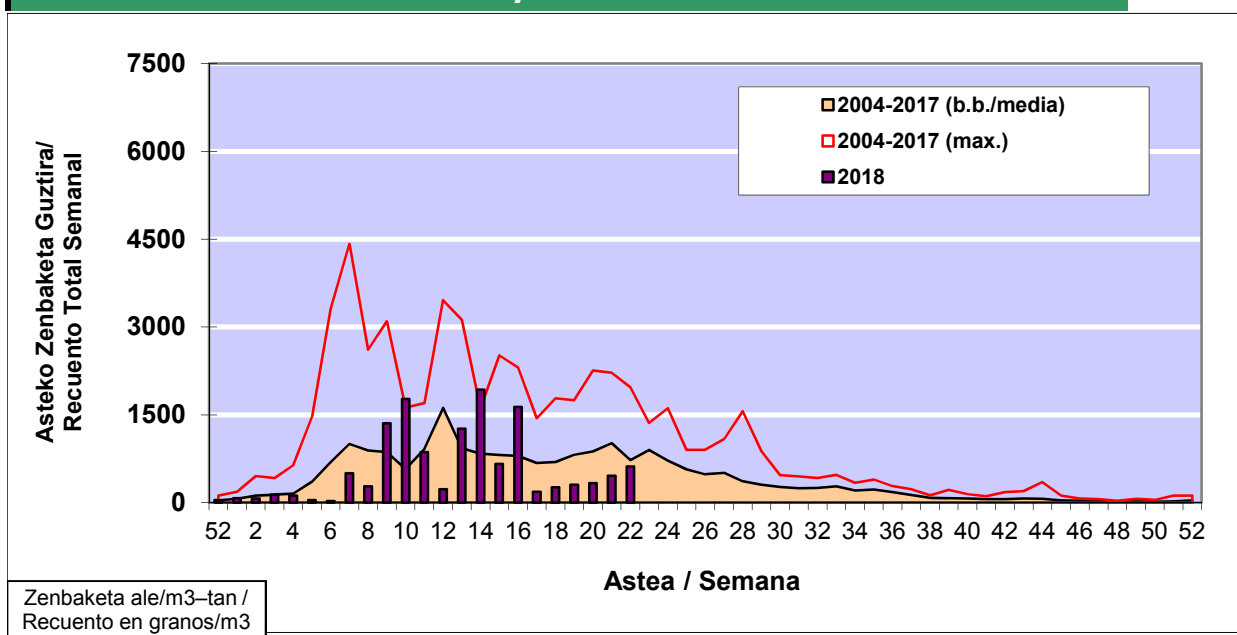

### 1. GAUR EGUNGO EGOERA / SITUACIÓN ACTUAL

		<b>Astea/Semana</b>	<b>22</b>
<b>Estazioa / Estación</b>	<b>Bilbo- Bilbao</b>	<b>28/05 - 03/06</b>	<b>2018</b>

Polen mota interesgarriak / Tipos polínicos de interés	Zuhaitza-Landarea / Árbol- Planta	Egoera / Situación*	Hurrengo asterako joera / Tendencia próxima semana
<b>Cupresaceas /Taxaceas</b>	Altzifrea-Hagina/Ciprés-Tejo	Baxua / Bajo	=
<b>Pinus</b>	Pinua/Pino	Baxua / Bajo	=
<b>Urticaceas</b>	Asuna-Horma-belarra/Ortiga- Parietaria	Ertaina / Medio	=
<b>Quercus</b>	Haritza-Artea/Roble-Encina	Baxua / Bajo	=
<b>Gramineae</b>	Graminea/Gramínea	Baxua / Bajo	=
*Ebaluaketa irizpideak, "Red Española de Aerobiología"-ren arabera / Criterios de evaluación de acuerdo a la Red Española de Aerobiología			

### 2. ASTEKO ZENBAKETA GUZTIRA / RECuento TOTAL SEMANAL

<b>Estazioa / Estación</b>	<b>Bilbo- Bilbao</b>
----------------------------	----------------------

#### Asteko Zenbaketa Guztira / Recuento Total Semanal