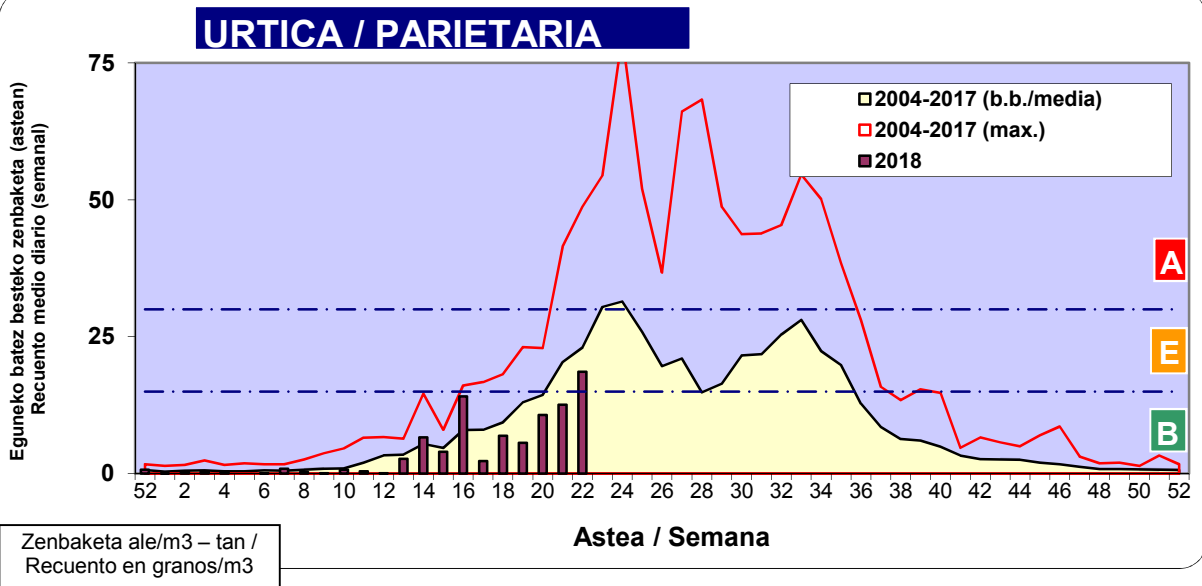

## 3. ASTEKO ZENBAKETA / RECUESTO SEMANAL

2018

Estazioa / Estación	Bilbo- Bilbao					Astea/Semana		22
Mota / Tipo	28/05/18	29/05/18	30/05/18	31/05/18	1/06/18	2/06/18	3/06/18	b.b. / media
Acer								0
Foeniculum								0
Artemisia								0
Centaurea								0
Achillea								0
Taraxacum						1		0
Alnus								0
Betula	1	1	1			1	1	1
Corylus								0
Brassica			1					0
Sambucus	2	1		2		2	1	1
Chenop./Ama	1		1			2	2	1
Cupres./Taxa	1	1		1	1	7	1	2
Carex						1	1	0
Ericaceae		1				1		0
Mercurialis						1		0
Robinia								0
Castanea								0
Fagus								0
Quercus	5	20	5	26	15	73	35	26
Aesculus								0
Juglans								0
Laurus								0
Lilium								0
Magnolia								0
Acacia								0
Eucalyptus		1						0
Fraxinus								0
Ligustrum	1			1	1	5	5	2
Olea						6	1	1
Pinus	2	1		19	6	9	5	6
Cedrus								0
Plantago	1	2	1	1	1	7	5	3
Platanus								0
Gramineae	1	16	23	23	12	59	33	24
Rosacea	1							0
Rumex	1	1	1	3	1	2	1	1
Rhamnus								0
Populus								0
Salix								0
Tamarix								0
Tilia								0
Celtis								0
Ulmus								0
Urticaceae	5	3	3	30	22	44	23	19
Besterik/Otros	1		1	3	1	4	1	2
Esp. Alternaria					2	4	2	1
<b>Guztira /Total</b>	<b>23</b>	<b>48</b>	<b>37</b>	<b>109</b>	<b>60</b>	<b>225</b>	<b>115</b>	<b>617</b>

Zenbaketa ale/m3 – tan /  
Recuento en granos/m3

■ Altua/Alto  
■ Ertaina/Medio  
■ Baxua/Bajo

4. POLEN MOTA INTERESGARRIAK / TIPOS POLÍNICOS DE INTERÉS

Estazioa / Estación **Bilbo- Bilbao**

- Altua/Alto
- Ertaina/Medio
- Baxua/Bajo

Zenbaketa ale/m3 – tan /  
Recuento en granos/m3

Estazioa / Estación

Bilbo- Bilbao

- Altua/Alto
- Ertaina/Medio
- Baxua/Bajo

**GRAMINEAE**

**QUERCUS**

Zenbaketa ale/m3 – tan /  
Recuento en granos/m3