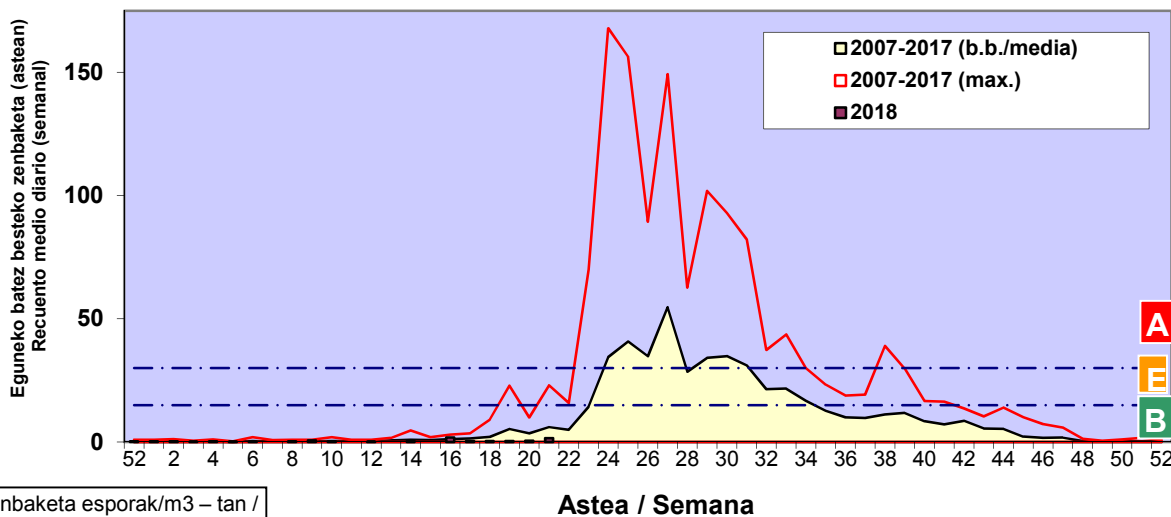

CUPRESACEA / TAXACEA

PINUS

QUERCUS

Zenbaketa ale/m³ – tan /
Recuento en granos/m³

Estazioa / Estación

Vitoria - Gasteiz

- Altua/Alto
- Ertaina/Medio
- Baxua/Bajo

GRAMINEAE

URTICA / PARIETARIA

Zenbaketa ale/m³ – tan /
Recuento en granos/m³

E. ALTERNARIA

Zenbaketa esporak/m³ – tan /
Recuento en esporas/m³