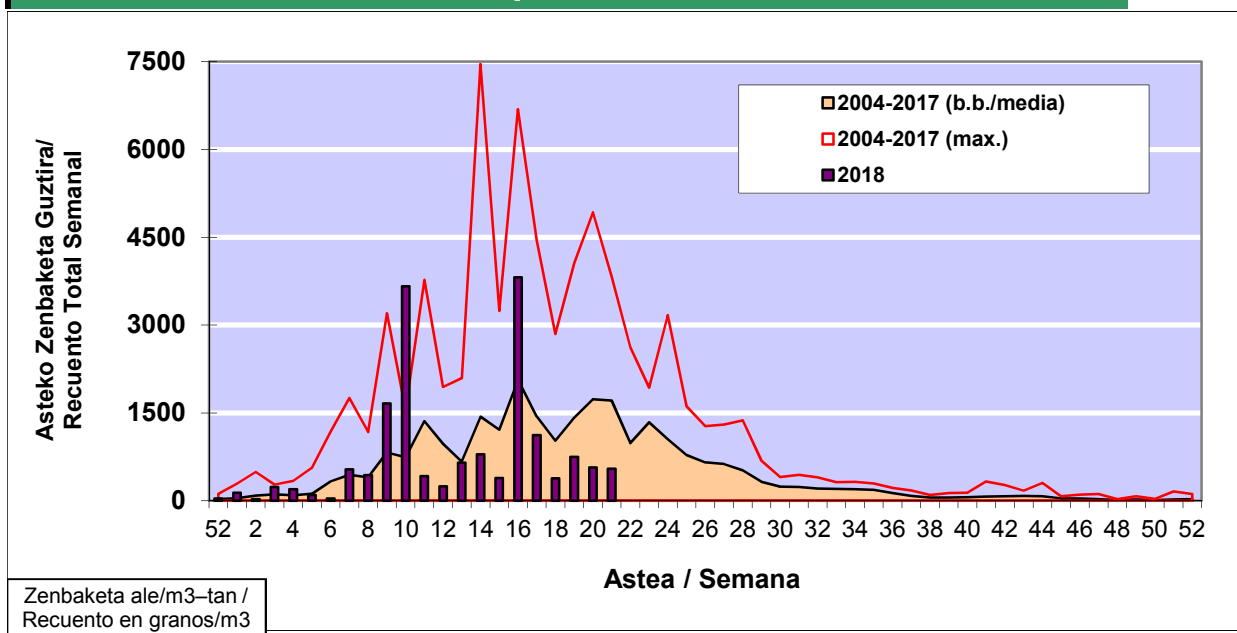

POLEN ZENBAKETA / RECuento DE POLEN

Osasun Sailaren Sarea / Red del Departamento de Salud

1. GAUR EGUNGO EGOERA / SITUACIÓN ACTUAL

		Astea/Semana	21
Estazioa / Estación	Vitoria - Gasteiz	21/05 - 27/05	2018

Polen mota interesgarriak / Tipos polínicos de interés	Zuhaitza-Landarea / Árbol- Planta	Egoera / Situación*	Hurrengo asterako joera / Tendencia próxima semana
Cupresaceas /Taxaceas	Altzifrea-Hagina/Ciprés-Tejo	Baxua / Bajo	=
Pinus	Pinua/Pino	Baxua / Bajo	=
Quercus	Haritza-Artea/Roble-Encina	Baxua / Bajo	=
Gramineae	Graminea/Gramínea	Baxua / Bajo	=
Urticaceas	Asuna-Horma-belarra/Ortiga- Parietaria	Baxua / Bajo	=
E. Alternaria	Alternariaren esporak / Esporas de Alternaria	Baxua / Bajo	=
*Ebaluaketa irizpideak, "Red Española de Aerobiología"-ren arabera / Criterios de evaluación de acuerdo a la Red Española de Aerobiología			

2. ASTEKO ZENBAKETA GUZTIRA / RECuento TOTAL SEMANAL

Estazioa / Estación	Vitoria - Gasteiz
----------------------------	--------------------------

Asteko Zenbaketa Guztira / Recuento Total Semanal

3. ASTEKO ZENBAKETA / RECuento SEMANAL