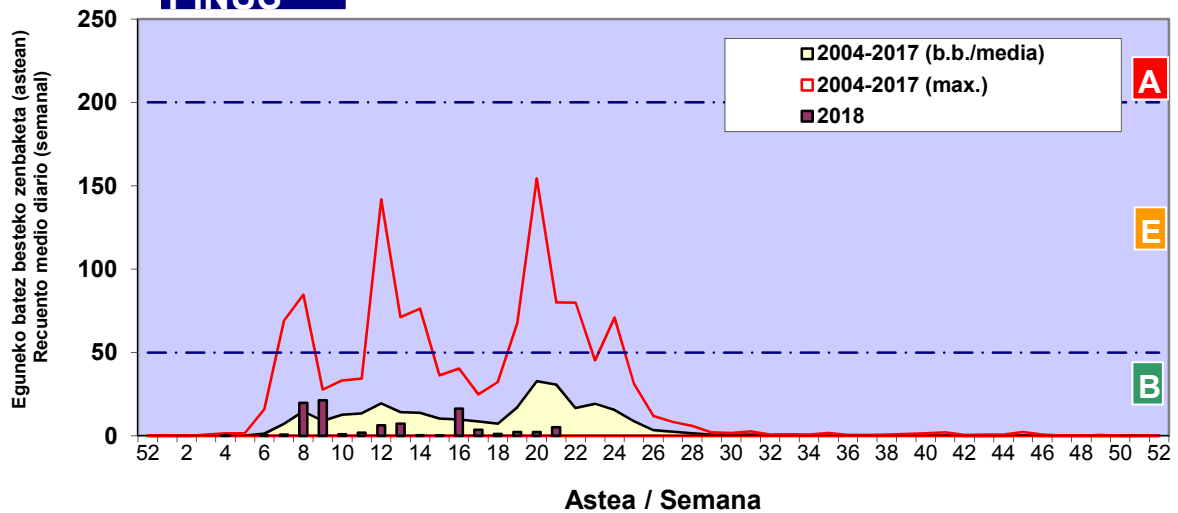

4. POLEN MOTA INTERESGARRIAK / TIPOS POLÍNICOS DE INTERÉS

Estazioa / Estación

Vitoria - Gasteiz

- Altua/Alto
- Ertaina/Medio
- Baxua/Bajo

CUPRESACEA / TAXACEA

PINUS

QUERCUS

Zenbaketa ale/m³ – tan /
Recuento en granos/m³