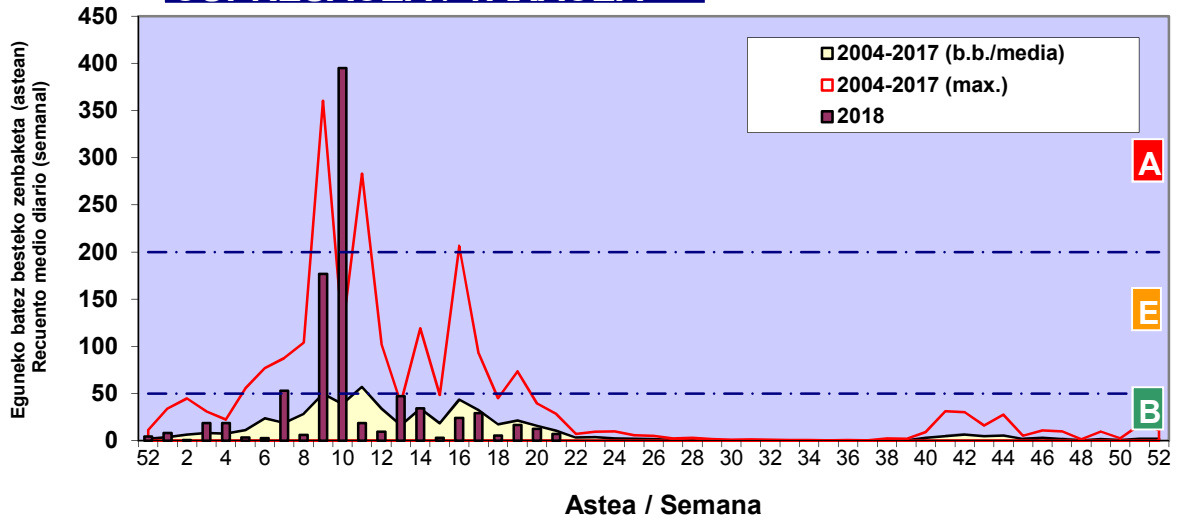

4. POLEN MOTA INTERESGARRIAK / TIPOS POLÍNICOS DE INTERÉS

Estazioa / Estación

Vitoria - Gasteiz

- Altua/Alto
- Ertaina/Medio
- Baxua/Bajo

CUPRESACEA / TAXACEA