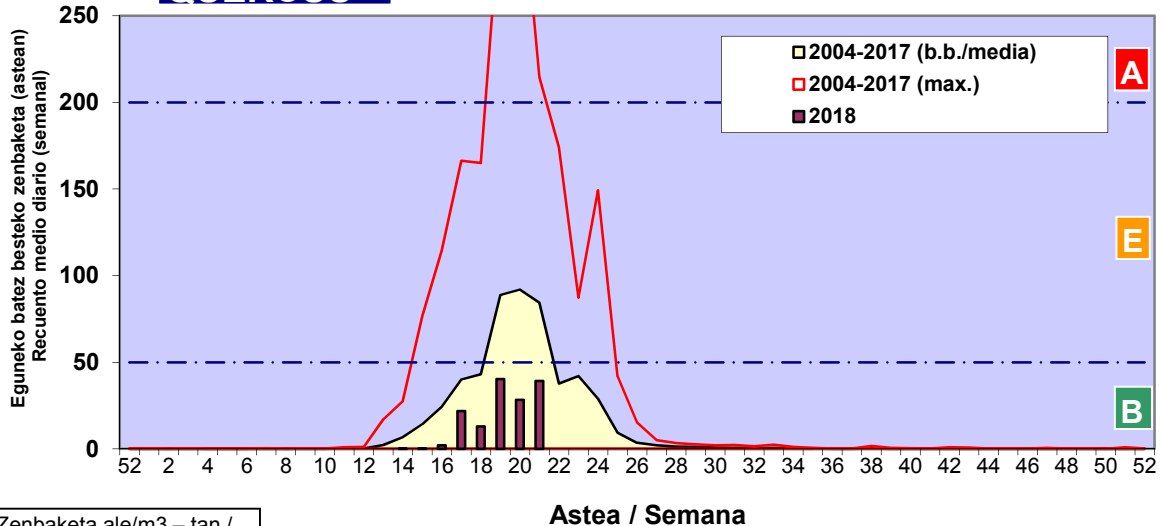

QUERCUS

Zenbaketa ale/m³ – tan /
Recuento en granos/m³