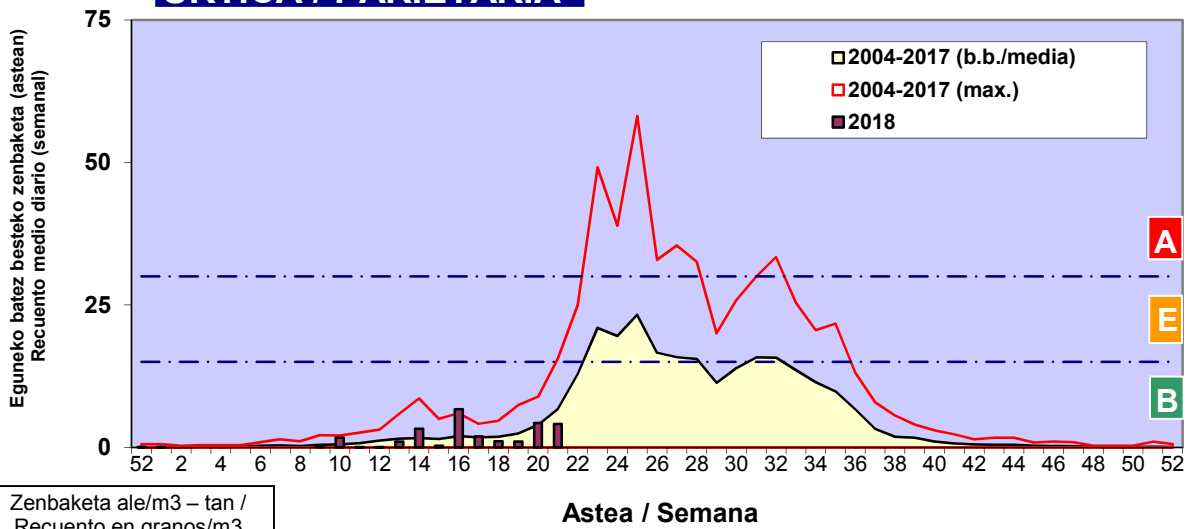

CUPRESACEA / TAXACEA

PINUS

QUERCUS

Zenbaketa ale/m³ – tan /
Recuento en granos/m³

Estazioa / Estación

Vitoria - Gasteiz

- Altua/Alto
- Ertaina/Medio
- Baxua/Bajo

GRAMINEAE

URTICA / PARIETARIA

Zenbaketa ale/m³ – tan /
Recuento en granos/m³

E. ALTERNARIA

Zenbaketa esporak/m³ – tan /
Recuento en esporas/m³