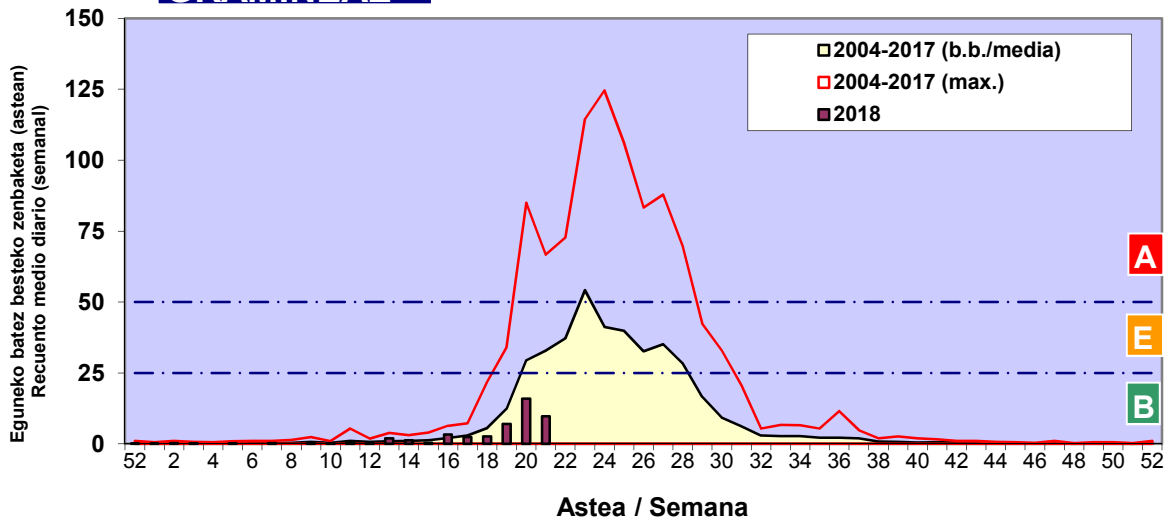

Zenbaketa ale/m3 – tan /
Recuento en granos/m3

■ Altua/Alto
■ Ertaina/Medio
■ Baxua/Bajo

4. POLEN MOTA INTERESGARRIAK / TIPOS POLÍNICOS DE INTERÉS

Estazioa / Estación

Vitoria - Gasteiz

- Altua/Alto
- Ertaina/Medio
- Baxua/Bajo

CUPRESACEA / TAXACEA

PINUS

QUERCUS

Zenbaketa ale/m³ – tan /
Recuento en granos/m³

Estazioa / Estación

Vitoria - Gasteiz

- Altua/Alto
- Ertaina/Medio
- Baxua/Bajo

GRAMINEAE

URTICA / PARIETARIA

Zenbaketa ale/m³ – tan /
Recuento en granos/m³

E. ALTERNARIA

Zenbaketa esporak/m³ – tan /
Recuento en esporas/m³