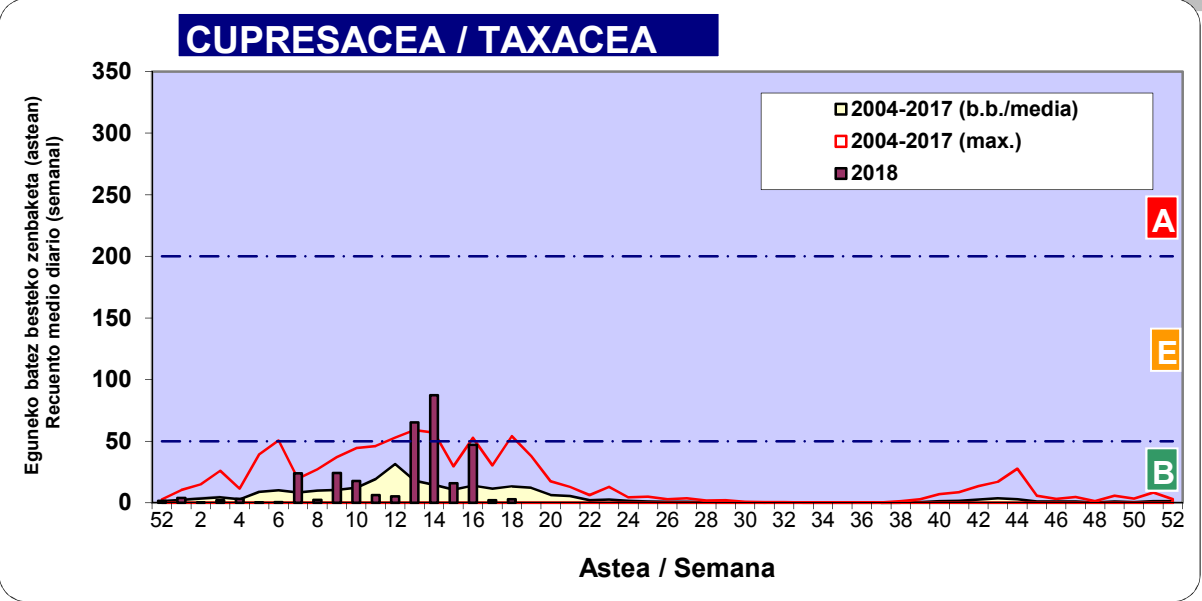

2018

Estazioa / Estación	Bilbo- Bilbao						Astea/Semana	18
Mota / Tipo	Al / L	As / M	Az / X	Og / J	Or / V	Lr / S	Ig / D	b.b. / media
	30/04/18	1/05/18	2/05/18	3/05/18	4/05/18	5/05/18	6/05/18	
Acer								0
Foeniculum								0
Artemisia								0
Centaurea								0
Achillea								0
Taraxacum								0
Alnus								0
Betula	1	2	1	1	3	2	4	2
Corylus								0
Brassica		2	2					1
Sambucus				4			1	1
Chenop./Ama								0
Cupres./Taxa		2	1	1	1	9	6	3
Carex							1	0
Ericaceae			1					0
Mercurialis								0
Robinia								0
Castanea								0
Fagus		4		1		1	1	1
Quercus	1	14	4	1	10	11	9	7
Aesculus					1			0
Juglans		2	1	2	1	1	1	1
Laurus								0
Lilium								0
Magnolia								0
Acacia								0
Eucalyptus		1		1				0
Fraxinus								0
Ligustrum								0
Olea						1		0
Pinus		7	2	6	3	4	3	4
Cedrus								0
Plantago		1		1	1	7	5	2
Platanus				1	2	1	1	1
Gramineae		3	2	3	2	10	10	4
Rosacea								0
Rumex				1	5	8	5	3
Rhamnus								0
Populus								0
Salix								0
Tamarix					1			0
Tilia								0
Celtis								0
Ulmus								0
Urticaceae				3	6	12	27	7
Besterik/Otros		2		3	1	2	2	1
Esp. Alternaria							1	0
Guztira /Total	2	40	14	29	37	69	76	267

Zenbaketa ale/m3 – tan /
Recuento en granos/m3

■ Altua/Alto
■ Ertaina/Medio
■ Baxua/Bajo

4. POLEN MOTA INTERESGARRIAK / TIPOS POLÍNICOS DE INTERÉS

Estazioa / Estación **Bilbo- Bilbao**

- Altua/Alto
- Ertaina/Medio
- Baxua/Bajo

Zenbaketa ale/m3 – tan /
Recuento en granos/m3

Estazioa / Estación

Bilbo- Bilbao

- Altua/Alto
- Ertaina/Medio
- Baxua/Bajo

GRAMINEAE

BETULA

QUERCUS

Zenbaketa ale/m³ – tan /
 Recuento en granos/m³