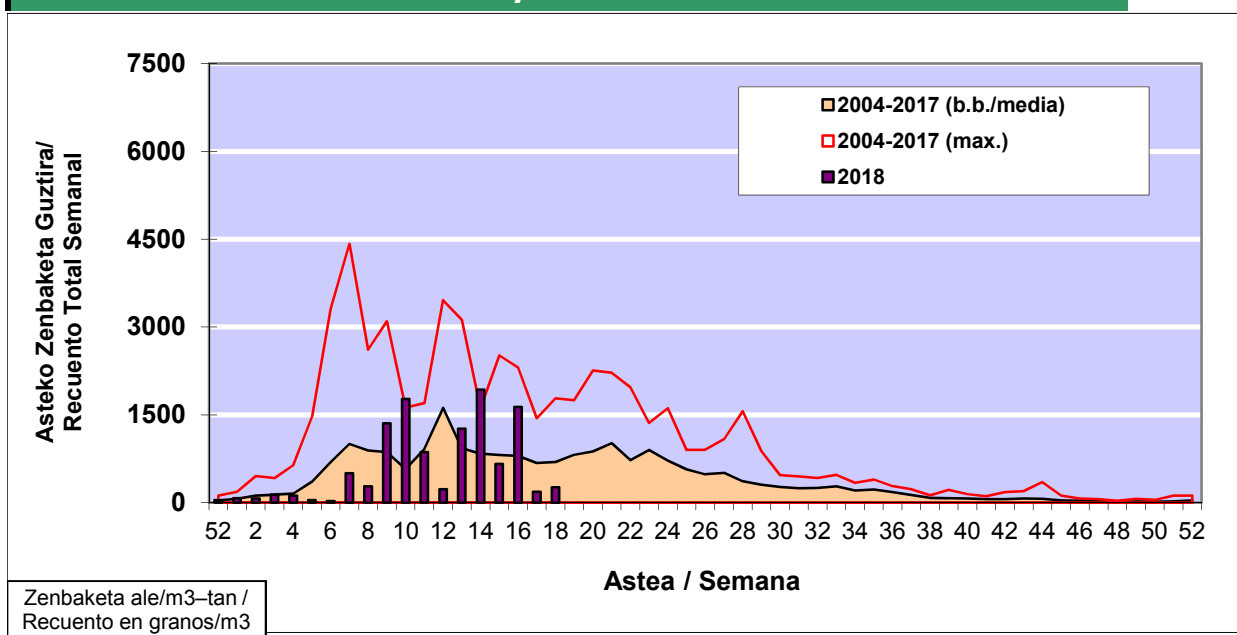

POLEN ZENBAKETA / RECUENTO DE POLEN

Osasun Sailaren Sarea / Red del Departamento de Salud

1. GAUR EGUNGO EGOERA / SITUACIÓN ACTUAL

		Astea/Semana	18
Estazioa / Estación	Bilbo- Bilbao	30/04 - 06/05	2018

Polen mota interesgarriak / Tipos polínicos de interés	Zuhaitza-Landarea / Árbol- Planta	Egoera / Situación*	Hurrengo asterako joera / Tendencia próxima semana
Cupresaceas /Taxaceas	Altzifrea-Hagina/Ciprés-Tejo	Baxua / Bajo	=
Pinus	Pinua/Pino	Baxua / Bajo	=
Urticaceas	Asuna-Horma-belarra/Ortiga- Parietaria	Baxua / Bajo	=
Betula	Urkia/Abedul	Baxua / Bajo	=
Gramineae	Graminea/Gramínea	Baxua / Bajo	=
Quercus	Haritza-Artea/Roble-Encina	Baxua / Bajo	=
*Ebaluaketa irizpideak, "Red Española de Aerobiología"-ren arabera / Criterios de evaluación de acuerdo a la Red Española de Aerobiología			

2. ASTEKO ZENBAKETA GUZTIRA / RECUENTO TOTAL SEMANAL

Estazioa / Estación	Bilbo- Bilbao
----------------------------	----------------------

Asteko Zenbaketa Guztira / Recuento Total Semanal

3. ASTEKO ZENBAKETA / RECuento SEMANAL