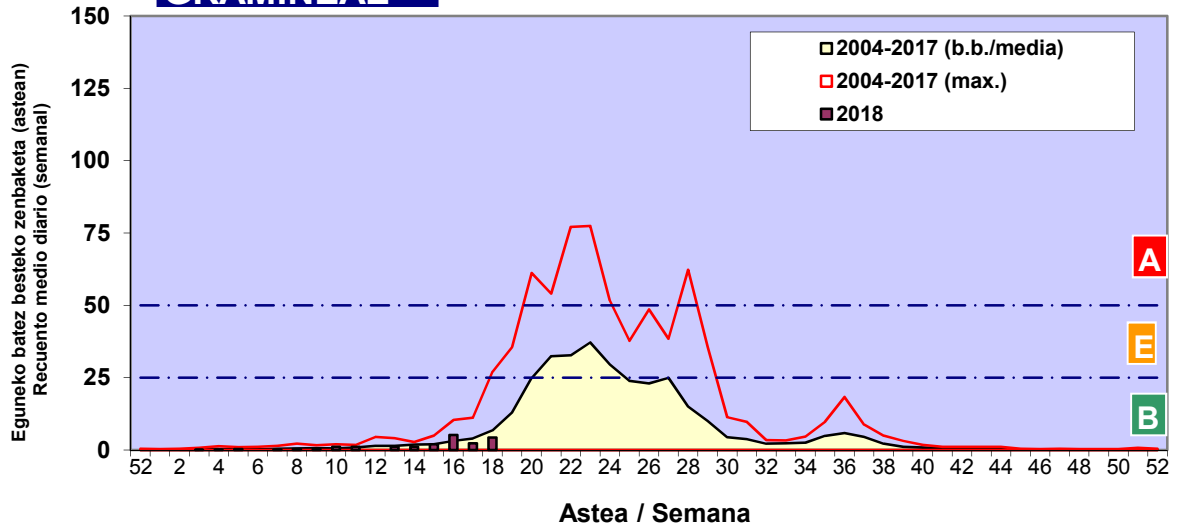

Zenbaketa ale/m3 – tan /
Recuento en granos/m3

■ Altua/Alto
■ Ertaina/Medio
■ Baxua/Bajo

4. POLEN MOTA INTERESGARRIAK / TIPOS POLÍNICOS DE INTERÉS

Estazioa / Estación **Bilbo- Bilbao**

- Altua/Alto
- Ertaina/Medio
- Baxua/Bajo

Zenbaketa ale/m3 – tan /
Recuento en granos/m3

Estazioa / Estación

Bilbo- Bilbao

- Altua/Alto
- Ertaina/Medio
- Baxua/Bajo

GRAMINEAE

BETULA

QUERCUS

Zenbaketa ale/m³ – tan /
 Recuento en granos/m³