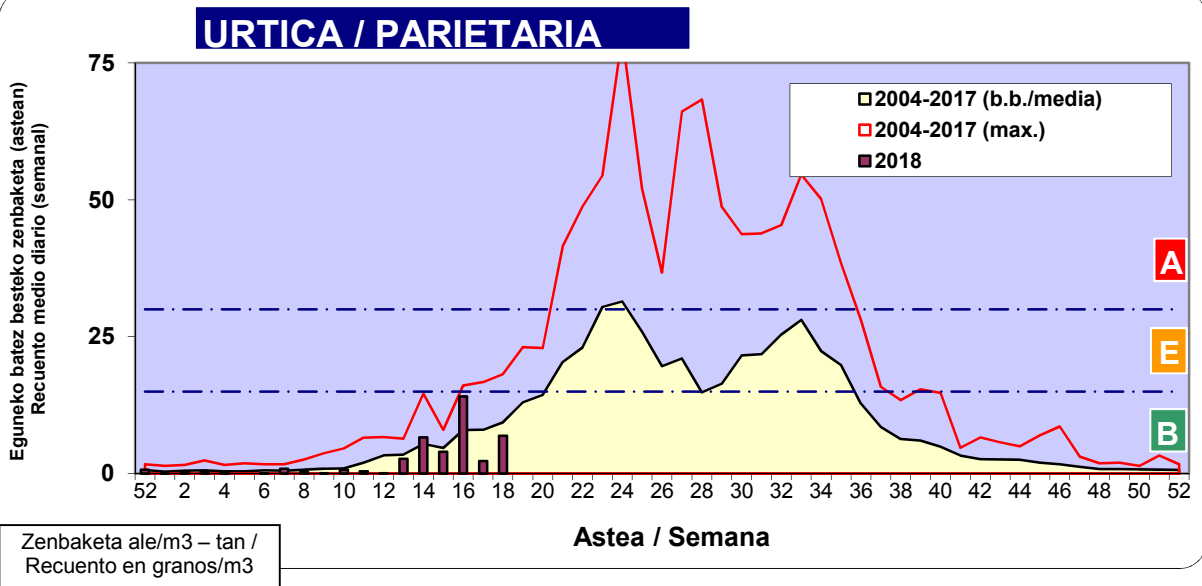

2018

Estazioa / Estación	Bilbo- Bilbao						Astea/Semana	18
Mota / Tipo	Al / L	As / M	Az / X	Og / J	Or / V	Lr / S	Ig / D	b.b. / media
	30/04/18	1/05/18	2/05/18	3/05/18	4/05/18	5/05/18	6/05/18	
Acer								0
Foeniculum								0
Artemisia								0
Centaurea								0
Achillea								0
Taraxacum								0
Alnus								0
Betula	1	2	1	1	3	2	4	2
Corylus								0
Brassica		2	2					1
Sambucus				4			1	1
Chenop./Ama								0
Cupres./Taxa		2	1	1	1	9	6	3
Carex							1	0
Ericaceae			1					0
Mercurialis								0
Robinia								0
Castanea								0
Fagus		4		1		1	1	1
Quercus	1	14	4	1	10	11	9	7
Aesculus					1			0
Juglans		2	1	2	1	1	1	1
Laurus								0
Lilium								0
Magnolia								0
Acacia								0
Eucalyptus		1		1				0
Fraxinus								0
Ligustrum								0
Olea						1		0
Pinus		7	2	6	3	4	3	4
Cedrus								0
Plantago		1		1	1	7	5	2
Platanus				1	2	1	1	1
Gramineae		3	2	3	2	10	10	4
Rosacea								0
Rumex				1	5	8	5	3
Rhamnus								0
Populus								0
Salix								0
Tamarix					1			0
Tilia								0
Celtis								0
Ulmus								0
Urticaceae				3	6	12	27	7
Besterik/Otros		2		3	1	2	2	1
Esp. Alternaria							1	0
Guztira /Total	2	40	14	29	37	69	76	267

Zenbaketa ale/m3 – tan /
Recuento en granos/m3

■ Altua/Alto
■ Ertaina/Medio
■ Baxua/Bajo

4. POLEN MOTA INTERESGARRIAK / TIPOS POLÍNICOS DE INTERÉS

Estazioa / Estación **Bilbo- Bilbao**

- Altua/Alto
- Ertaina/Medio
- Baxua/Bajo

Zenbaketa ale/m3 – tan /
Recuento en granos/m3

Estazioa / Estación

Bilbo- Bilbao

- Altua/Alto
- Ertaina/Medio
- Baxua/Bajo

GRAMINEAE

BETULA

QUERCUS

Zenbaketa ale/m³ – tan /
 Recuento en granos/m³