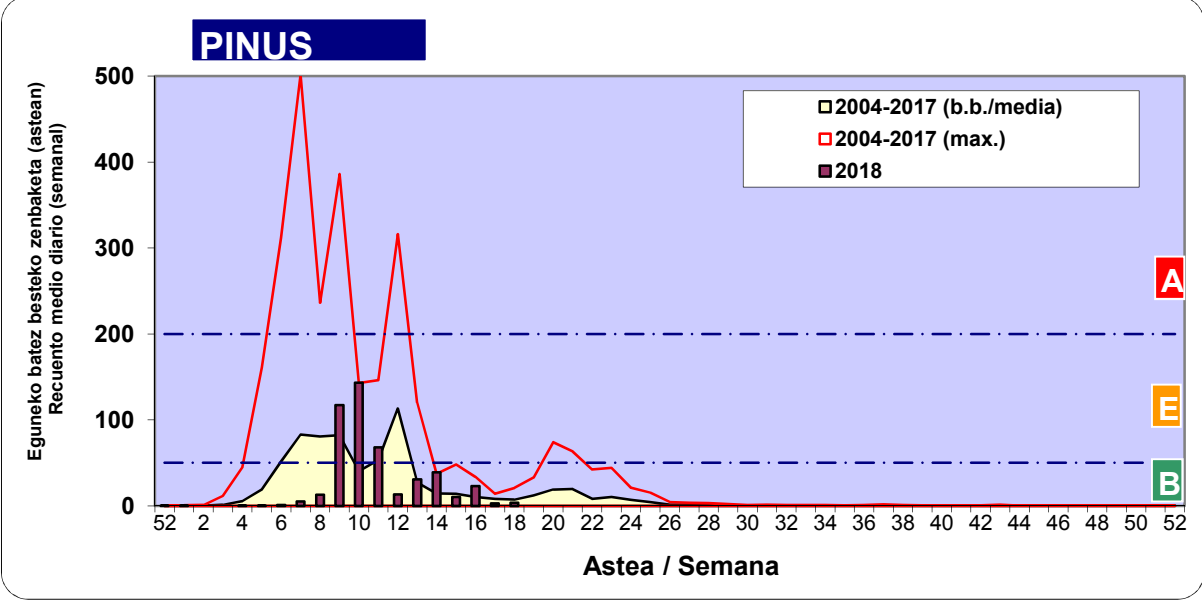

2018

Estazioa / Estación	Bilbo- Bilbao						Astea/Semana	18
Mota / Tipo	Al / L	As / M	Az / X	Og / J	Or / V	Lr / S	Ig / D	b.b. / media
	30/04/18	1/05/18	2/05/18	3/05/18	4/05/18	5/05/18	6/05/18	
Acer								0
Foeniculum								0
Artemisia								0
Centaurea								0
Achillea								0
Taraxacum								0
Alnus								0
Betula	1	2	1	1	3	2	4	2
Corylus								0
Brassica		2	2					1
Sambucus				4			1	1
Chenop./Ama								0
Cupres./Taxa		2	1	1	1	9	6	3
Carex							1	0
Ericaceae			1					0
Mercurialis								0
Robinia								0
Castanea								0
Fagus		4		1		1	1	1
Quercus	1	14	4	1	10	11	9	7
Aesculus					1			0
Juglans		2	1	2	1	1	1	1
Laurus								0
Lilium								0
Magnolia								0
Acacia								0
Eucalyptus		1		1				0
Fraxinus								0
Ligustrum								0
Olea						1		0
Pinus		7	2	6	3	4	3	4
Cedrus								0
Plantago		1		1	1	7	5	2
Platanus				1	2	1	1	1
Gramineae		3	2	3	2	10	10	4
Rosacea								0
Rumex				1	5	8	5	3
Rhamnus								0
Populus								0
Salix								0
Tamarix					1			0
Tilia								0
Celtis								0
Ulmus								0
Urticaceae				3	6	12	27	7
Besterik/Otros		2		3	1	2	2	1
Esp. Alternaria							1	0
Guztira /Total	2	40	14	29	37	69	76	267

Zenbaketa ale/m3 – tan /
Recuento en granos/m3

■ Altua/Alto
■ Ertaina/Medio
■ Baxua/Bajo

4. POLEN MOTA INTERESGARRIAK / TIPOS POLÍNICOS DE INTERÉS

Estazioa / Estación **Bilbo- Bilbao**

- Altua/Alto
- Ertaina/Medio
- Baxua/Bajo

Zenbaketa ale/m3 – tan /
Recuento en granos/m3

Estazioa / Estación

Bilbo- Bilbao

- Altua/Alto
- Ertaina/Medio
- Baxua/Bajo

GRAMINEAE

BETULA

QUERCUS

Zenbaketa ale/m³ – tan /
 Recuento en granos/m³