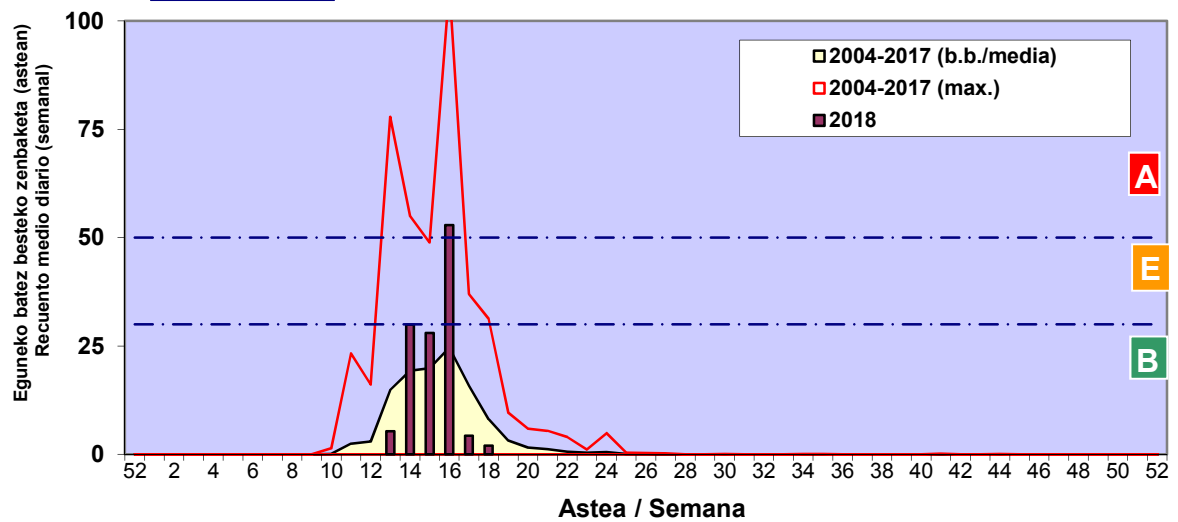

Zenbaketa ale/m3 – tan /
Recuento en granos/m3

■ Altua/Alto
■ Ertaina/Medio
■ Baxua/Bajo

4. POLEN MOTA INTERESGARRIAK / TIPOS POLÍNICOS DE INTERÉS

Estazioa / Estación **Bilbo- Bilbao**

- Altua/Alto
- Ertaina/Medio
- Baxua/Bajo

Zenbaketa ale/m3 – tan /
Recuento en granos/m3

Estazioa / Estación

Bilbo- Bilbao

- Altua/Alto
- Ertaina/Medio
- Baxua/Bajo

GRAMINEAE

BETULA

QUERCUS

Zenbaketa ale/m³ – tan /
 Recuento en granos/m³