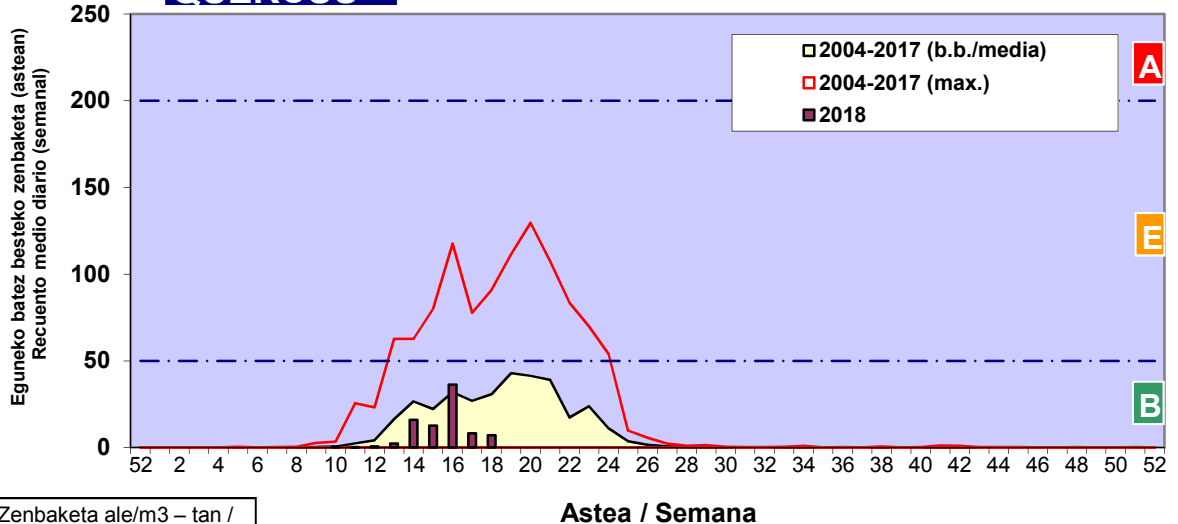

Zenbaketa ale/m3 – tan /
Recuento en granos/m3

■ Altua/Alto
■ Ertaina/Medio
■ Baxua/Bajo

4. POLEN MOTA INTERESGARRIAK / TIPOS POLÍNICOS DE INTERÉS

Estazioa / Estación **Bilbo- Bilbao**

- Altua/Alto
- Ertaina/Medio
- Baxua/Bajo

Zenbaketa ale/m3 – tan /
Recuento en granos/m3

Estazioa / Estación

Bilbo- Bilbao

- Altua/Alto
- Ertaina/Medio
- Baxua/Bajo

GRAMINEAE

BETULA

QUERCUS

Zenbaketa ale/m³ – tan /
 Recuento en granos/m³