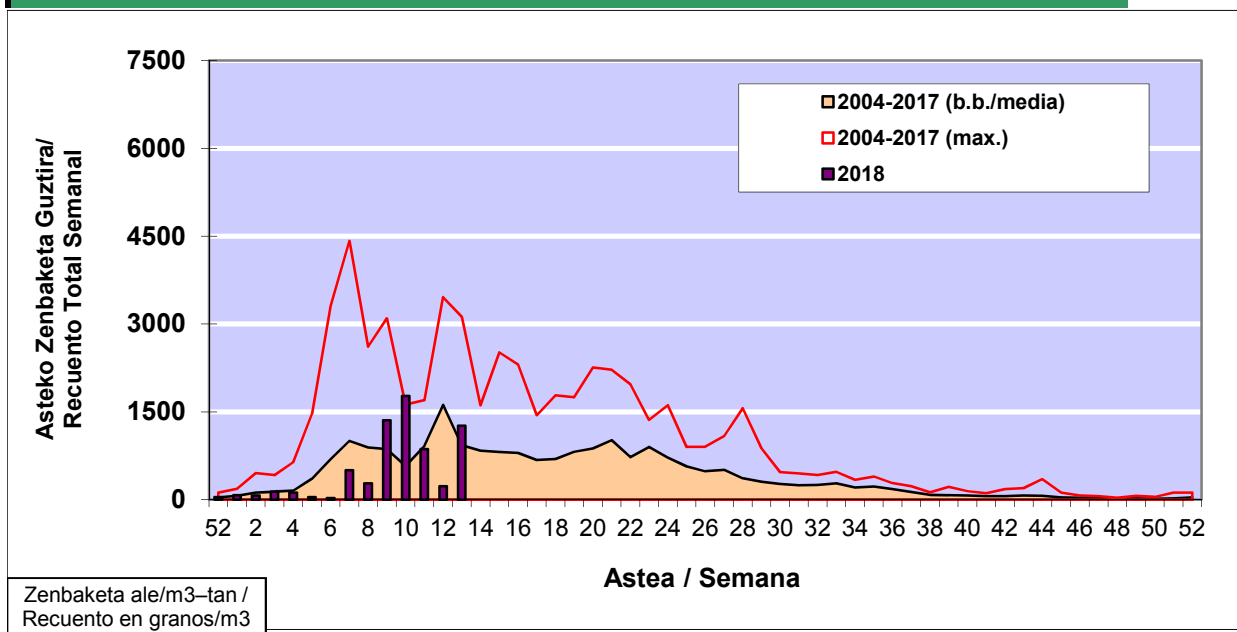

### 1. GAUR EGUNGO EGOERA / SITUACIÓN ACTUAL

		<b>Astea/Semana</b>	<b>13</b>
<b>Estazioa / Estación</b>	<b>Bilbo- Bilbao</b>	<b>26/03 - 01/04</b>	<b>2018</b>

Polen mota interesgarriak / Tipos polínicos de interés	Zuhaitza-Landarea / Árbol- Planta	Egoera / Situación*	Hurrengo asterako joera / Tendencia próxima semana
<b>Cupresaceas /Taxaceas</b>	Altzifrea-Hagina/Ciprés-Tejo	Ertaina / Medio	▼
<b>Pinus</b>	Pinua/Pino	Baxua / Bajo	=
<b>Fraxinus</b>	Lizarra/Fresno	Baxua / Bajo	=
<b>Betula</b>	Urkia/Abedul	Baxua / Bajo	=
<b>Platanus</b>	Platanoa/Platano	Ertaina / Medio	=
*Ebaluaketa irizpideak, "Red Española de Aerobiología"-ren arabera / Criterios de evaluación de acuerdo a la Red Española de Aerobiología			

### 2. ASTEKO ZENBAKETA GUZTIRA / RECuento TOTAL SEMANAL

<b>Estazioa / Estación</b>	<b>Bilbo- Bilbao</b>
----------------------------	----------------------

#### Asteko Zenbaketa Guztira / Recuento Total Semanal