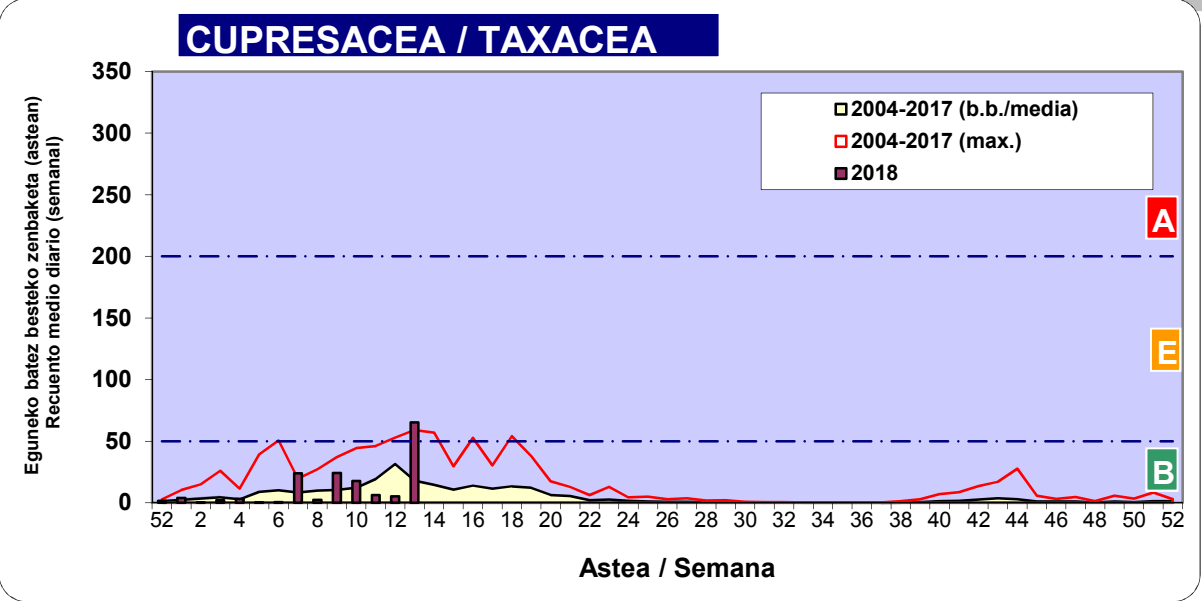

## 3. ASTEKO ZENBAKETA / RECuento SEMANAL

2018

Estazioa / Estación	Bilbo- Bilbao							Astea/Semana	13
Mota / Tipo	26/03/18	27/03/18	28/03/18	29/03/18	30/03/18	31/03/18	1/04/18	b.b. / media	
Acer				1				0	
Foeniculum								0	
Artemisia								0	
Centaurea								0	
Achillea		1		1				0	
Taraxacum								0	
Alnus								0	
Betula			1	1	4	3	28	5	
Corylus			1	1	1		1	1	
Brassica							2	0	
Sambucus								0	
Chenop./Ama								0	
Cupres./Taxa	4	6	47	103	19	3	275	65	
Carex				1			1	0	
Ericaceae		1	1	1				0	
Mercurialis				1				0	
Robinia								0	
Castanea								0	
Fagus								0	
Quercus			1	5	3	3	4	2	
Aesculus								0	
Juglans						1	4	1	
Laurus								0	
Lilium								0	
Magnolia								0	
Acacia								0	
Eucalyptus					1		1	0	
Fraxinus	4	5	11	11	4	4	21	9	
Ligustrum								0	
Olea								0	
Pinus		2	5	126	49	4	28	31	
Cedrus								0	
Plantago								0	
Platanus	1	6	52	112	39	23	152	55	
Gramineae				1	1	1	4	1	
Rosacea						1	1	0	
Rumex							1	0	
Rhamnus								0	
Populus		1	3	5		2	12	3	
Salix			5	1	1	3	1	2	
Tamarix								0	
Tilia								0	
Celtis								0	
Ulmus								0	
Urticaceae			2	2		4	11	3	
Besterik/Otros	2		2	2		1	4	2	
Esp. Alternaria							1	0	
<b>Guztira /Total</b>	<b>11</b>	<b>22</b>	<b>131</b>	<b>375</b>	<b>122</b>	<b>53</b>	<b>551</b>	<b>1265</b>	

Zenbaketa ale/m3 – tan /  
Recuento en granos/m3

■ Altua/Alto  
■ Ertaina/Medio  
■ Baxua/Bajo

4. POLEN MOTA INTERESGARRIAK / TIPOS POLÍNICOS DE INTERÉS

Estazioa / Estación **Bilbo- Bilbao**

- Altua/Alto
- Ertaina/Medio
- Baxua/Bajo

Zenbaketa ale/m3 – tan /  
Recuento en granos/m3

**Estazioa / Estación Bilbo- Bilbao**

- Altua/Alto
- Ertaina/Medio
- Baxua/Bajo