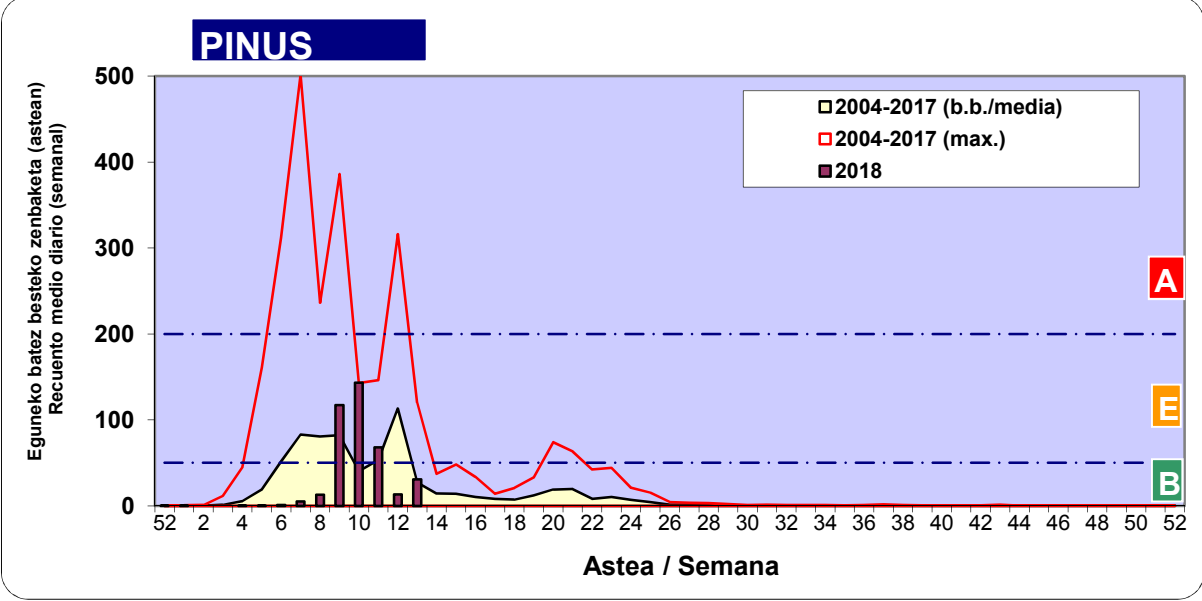

## 3. ASTEKO ZENBAKETA / RECuento SEMANAL

2018

Estazioa / Estación	Bilbo- Bilbao							Astea/Semana	13
Mota / Tipo	26/03/18	27/03/18	28/03/18	29/03/18	30/03/18	31/03/18	1/04/18	b.b. / media	
Acer				1				0	
Foeniculum								0	
Artemisia								0	
Centaurea								0	
Achillea		1		1				0	
Taraxacum								0	
Alnus								0	
Betula			1	1	4	3	28	5	
Corylus			1	1	1		1	1	
Brassica							2	0	
Sambucus								0	
Chenop./Ama								0	
Cupres./Taxa	4	6	47	103	19	3	275	65	
Carex				1			1	0	
Ericaceae		1	1	1				0	
Mercurialis				1				0	
Robinia								0	
Castanea								0	
Fagus								0	
Quercus			1	5	3	3	4	2	
Aesculus								0	
Juglans						1	4	1	
Laurus								0	
Lilium								0	
Magnolia								0	
Acacia								0	
Eucalyptus					1		1	0	
Fraxinus	4	5	11	11	4	4	21	9	
Ligustrum								0	
Olea								0	
Pinus		2	5	126	49	4	28	31	
Cedrus								0	
Plantago								0	
Platanus	1	6	52	112	39	23	152	55	
Gramineae				1	1	1	4	1	
Rosacea						1	1	0	
Rumex							1	0	
Rhamnus								0	
Populus		1	3	5		2	12	3	
Salix			5	1	1	3	1	2	
Tamarix								0	
Tilia								0	
Celtis								0	
Ulmus								0	
Urticaceae			2	2		4	11	3	
Besterik/Otros	2		2	2		1	4	2	
Esp. Alternaria							1	0	
<b>Guztira /Total</b>	<b>11</b>	<b>22</b>	<b>131</b>	<b>375</b>	<b>122</b>	<b>53</b>	<b>551</b>	<b>1265</b>	

Zenbaketa ale/m3 – tan /  
Recuento en granos/m3

■ Altua/Alto  
■ Ertaina/Medio  
■ Baxua/Bajo

4. POLEN MOTA INTERESGARRIAK / TIPOS POLÍNICOS DE INTERÉS

Estazioa / Estación **Bilbo- Bilbao**

- Altua/Alto
- Ertaina/Medio
- Baxua/Bajo

Zenbaketa ale/m3 – tan /  
Recuento en granos/m3

**Estazioa / Estación Bilbo- Bilbao**

- Altua/Alto
- Ertaina/Medio
- Baxua/Bajo