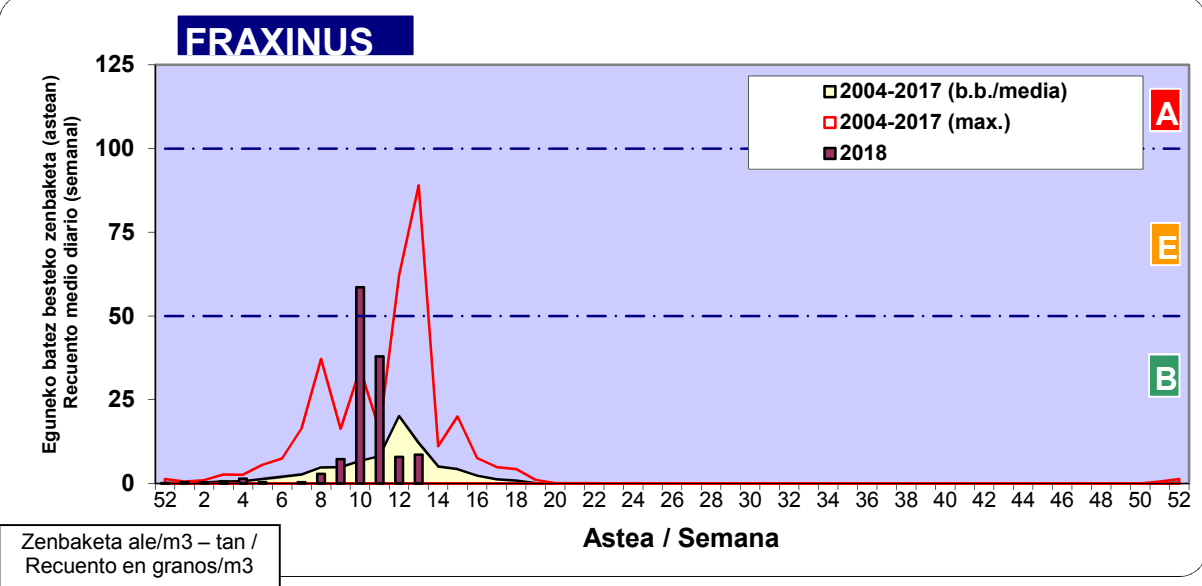

## 3. ASTEKO ZENBAKETA / RECuento SEMANAL

2018

Estazioa / Estación	Bilbo- Bilbao							Astea/Semana	13
Mota / Tipo	26/03/18	27/03/18	28/03/18	29/03/18	30/03/18	31/03/18	1/04/18	b.b. / media	
Acer				1				0	
Foeniculum								0	
Artemisia								0	
Centaurea								0	
Achillea		1		1				0	
Taraxacum								0	
Alnus								0	
Betula			1	1	4	3	28	5	
Corylus			1	1	1		1	1	
Brassica							2	0	
Sambucus								0	
Chenop./Ama								0	
Cupres./Taxa	4	6	47	103	19	3	275	65	
Carex				1			1	0	
Ericaceae		1	1	1				0	
Mercurialis				1				0	
Robinia								0	
Castanea								0	
Fagus								0	
Quercus			1	5	3	3	4	2	
Aesculus								0	
Juglans						1	4	1	
Laurus								0	
Lilium								0	
Magnolia								0	
Acacia								0	
Eucalyptus					1		1	0	
Fraxinus	4	5	11	11	4	4	21	9	
Ligustrum								0	
Olea								0	
Pinus		2	5	126	49	4	28	31	
Cedrus								0	
Plantago								0	
Platanus	1	6	52	112	39	23	152	55	
Gramineae				1	1	1	4	1	
Rosacea						1	1	0	
Rumex							1	0	
Rhamnus								0	
Populus		1	3	5		2	12	3	
Salix			5	1	1	3	1	2	
Tamarix								0	
Tilia								0	
Celtis								0	
Ulmus								0	
Urticaceae			2	2		4	11	3	
Besterik/Otros	2		2	2		1	4	2	
Esp. Alternaria							1	0	
<b>Guztira /Total</b>	<b>11</b>	<b>22</b>	<b>131</b>	<b>375</b>	<b>122</b>	<b>53</b>	<b>551</b>	<b>1265</b>	

Zenbaketa ale/m3 – tan /  
Recuento en granos/m3

■ Altua/Alto  
■ Ertaina/Medio  
■ Baxua/Bajo

4. POLEN MOTA INTERESGARRIAK / TIPOS POLÍNICOS DE INTERÉS

Estazioa / Estación **Bilbo- Bilbao**

- Altua/Alto
- Ertaina/Medio
- Baxua/Bajo

Zenbaketa ale/m3 – tan /  
Recuento en granos/m3

**Estazioa / Estación Bilbo- Bilbao**

- Altua/Alto
- Ertaina/Medio
- Baxua/Bajo