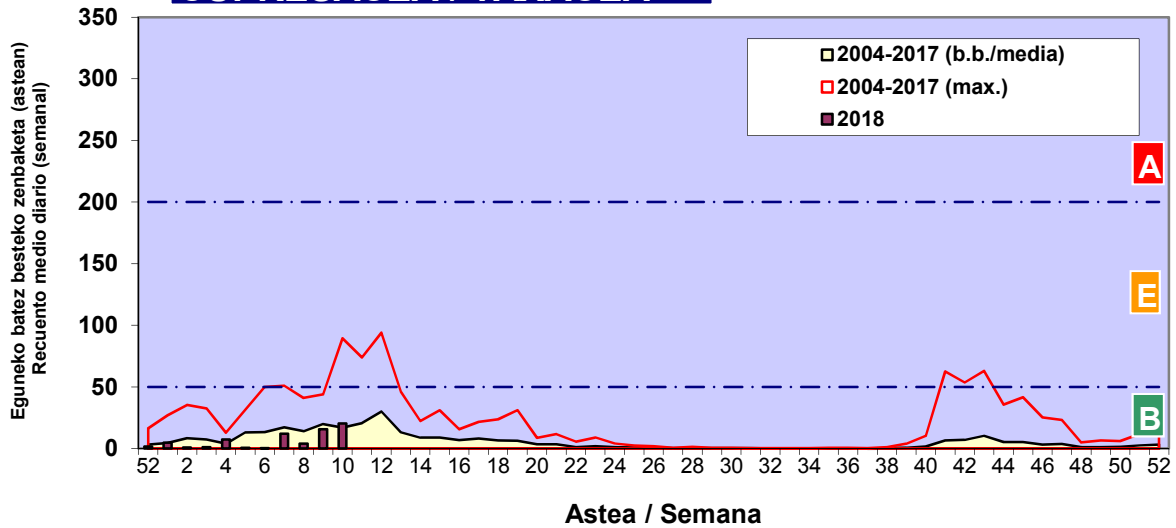

3. ASTEKO ZENBAKETA / RECUESTO SEMANAL

2018

Estazioa / Estación	Donostia- San Sebastián						Astea/Semana	10
Mota / Tipo	Al / L 5/03/18	As / M 6/03/18	Az / X 7/03/18	Og / J 8/03/18	Or / V 9/03/18	Lr / S 10/03/18	Ig / D 11/03/18	b.b. / media
Acer								0
Foeniculum								0
Artemisia								0
Centaurea								0
Achillea								0
Taraxacum							1	0
Alnus	24	49	70	124	87	54	36	63
Betula						1		0
Corylus	4	2	3	13	14	4	4	6
Brassica								0
Sambucus								0
Chenop./Ama								0
Cupres./Taxa	8	3	8	35	29	46	14	20
Carex								0
Ericaceae			1					0
Mercurialis						1		0
Robinia								0
Castanea								0
Fagus								0
Quercus						1		0
Aesculus								0
Juglans								0
Laurus								0
Lilium								0
Magnolia								0
Acacia	1							0
Eucalyptus								0
Fraxinus	9	5	56	174	296	481	258	183
Ligustrum								0
Olea						1		0
Pinus	38	19	34	20	12	7	20	21
Cedrus								0
Plantago							1	0
Platanus								0
Gramineae				1	1	3	2	1
Rosacea								0
Rumex					1			0
Rhamnus								0
Populus		1	1	2	3	3	4	2
Salix	3	2	3	33	37	20	52	21
Tamarix								0
Tilia								0
Celtis								0
Ulmus	2	1	5	13	2	8	18	7
Urticaceae			4	1	4	1	1	2
Besterik/Otros	2	1	1	5	31	4	9	8
Esp. Alternaria			1					0
Guztira /Total	91	83	186	421	517	635	420	2353

Zenbaketa ale/m3 – tan /
Recuento en granos/m3

■ Altua/Alto
■ Ertaina/Medio
■ Baxua/Bajo

4. POLEN MOTA INTERESGARRIAK / TIPOS POLÍNICOS DE INTERÉS

Estazioa / Estación Donostia- San Sebastián

- Altua/Alto
- Ertaina/Medio
- Baxua/Bajo

CUPRESACEA / TAXACEA

CORYLUS

ALNUS

Zenbaketa ale/m³ – tan /
Recuento en granos/m³

Estazioa / Estación

Donostia- San Sebastián

- Altua/Alto
- Ertaina/Medio
- Baxua/Bajo

FRAXINUS