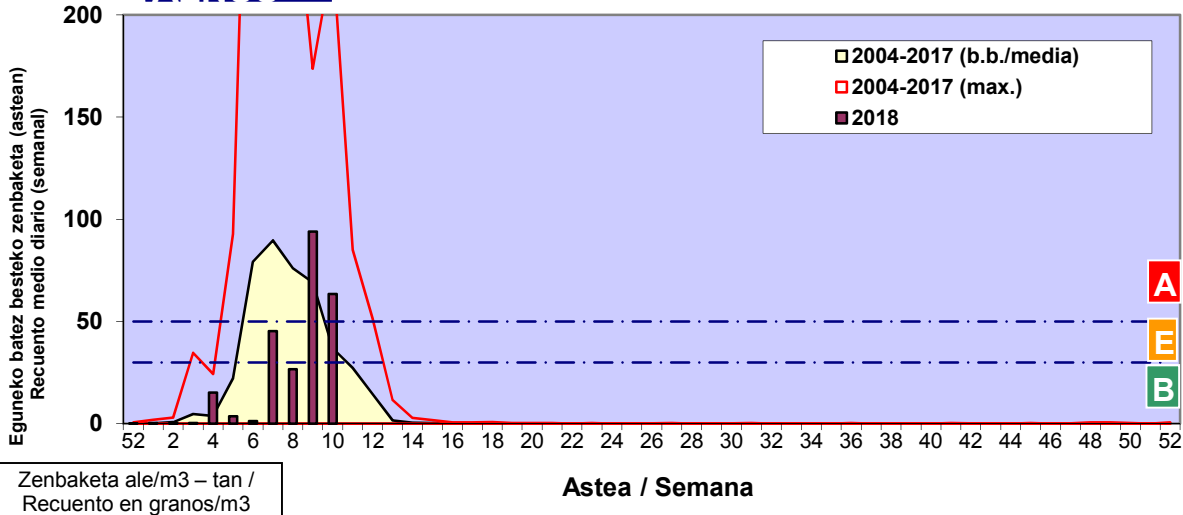

ALNUS

Zenbaketa ale/m³ – tan /
Recuento en granos/m³