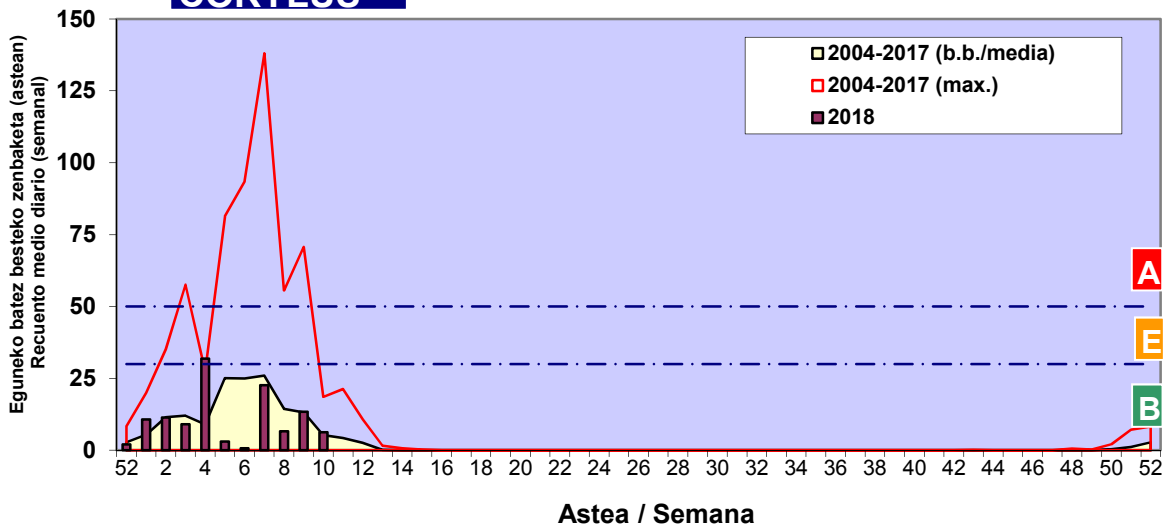

4. POLEN MOTA INTERESGARRIAK / TIPOS POLÍNICOS DE INTERÉS

Estazioa / Estación Donostia- San Sebastián

- Altua/Alto
- Ertaina/Medio
- Baxua/Bajo

CUPRESACEA / TAXACEA

CORYLUS

ALNUS

Zenbaketa ale/m³ – tan /
Recuento en granos/m³