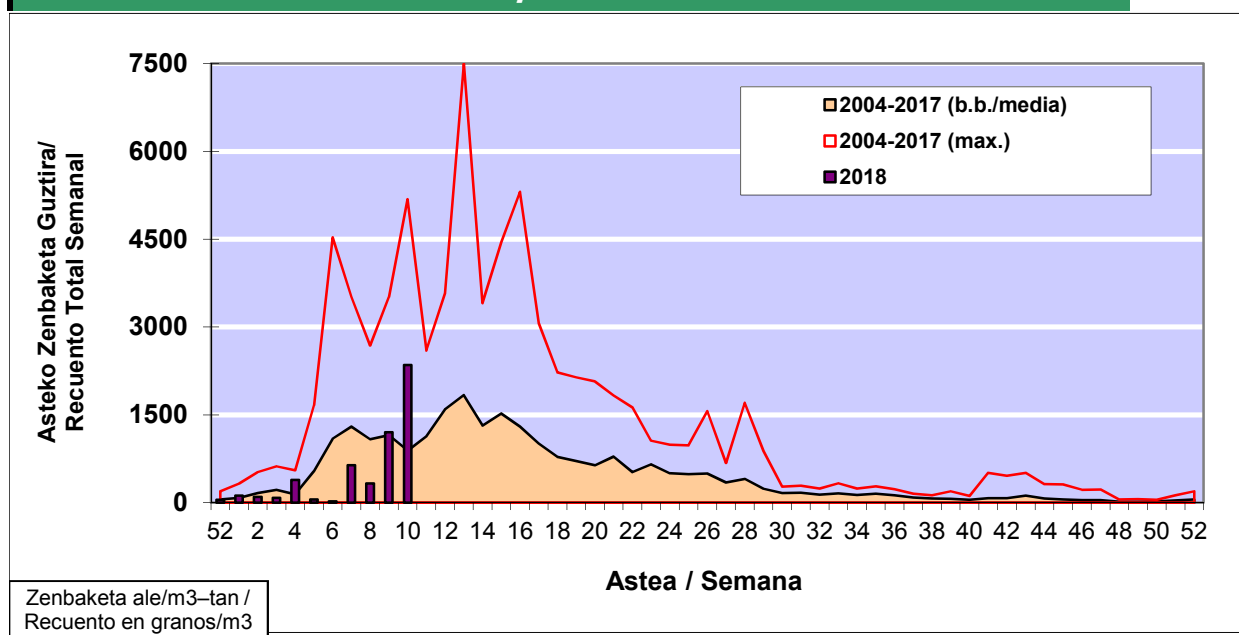

POLEN ZENBAKETA / RECuento DE POLEN

Osasun Sailaren Sarea / Red del Departamento de Salud

1. GAUR EGUNGO EGOERA / SITUACIÓN ACTUAL

		Astea/Semana	10
Estazioa / Estación	Donostia- San Sebastián	05/03 - 11/03	2018

Polen mota interesgarriak / Tipos polínicos de interés	Zuhaitza-Landarea / Árbol- Planta	Egoera / Situación*	Hurrengo asterako joera / Tendencia próxima semana
Cupresaceas /Taxaceas	Altzifrea-Hagina/Ciprés-Tejo	Baxua / Bajo	=
Corylus	Hurritza/Avellano	Baxua / Bajo	=
Alnus	Haltza/Aliso	Altua / Alto	▼
Fraxinus	Lizarra/Fresno	Ertaina / Medio	=
Pinus	Pinua/Pino	Baxua / Bajo	=
*Ebaluaketa irizpideak, "Red Española de Aerobiología"-ren arabera / Criterios de evaluación de acuerdo a la Red Española de Aerobiología			

2. ASTEKO ZENBAKETA GUZTIRA / RECuento TOTAL SEMANAL

Estazioa / Estación	Donostia- San Sebastián
----------------------------	--------------------------------

Asteko Zenbaketa Guztira / Recuento Total Semanal