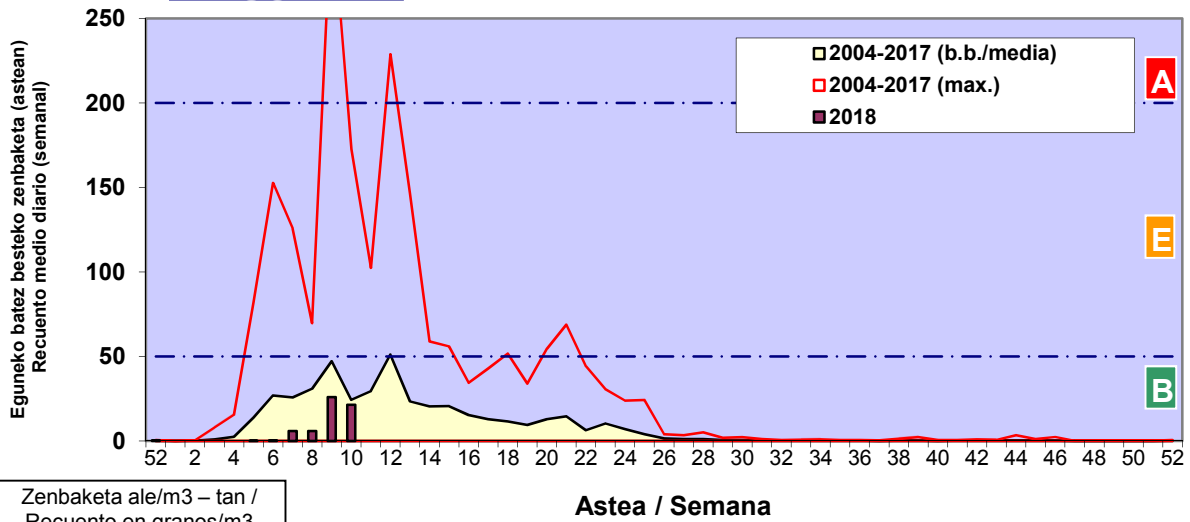

PINUS

Zenbaketa ale/m³ – tan /
Recuento en granos/m³