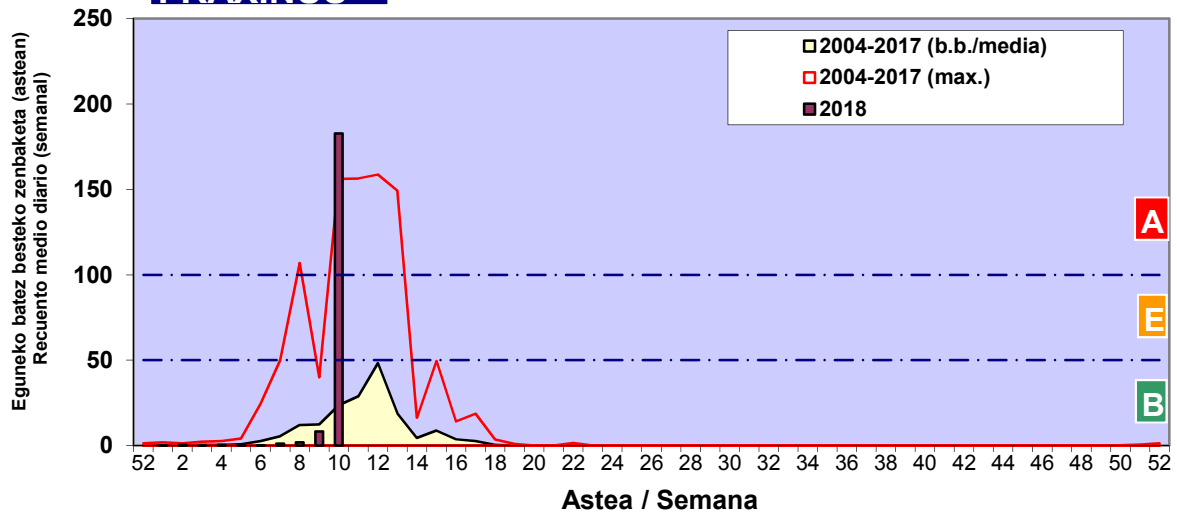

CUPRESACEA / TAXACEA

CORYLUS

ALNUS

Zenbaketa ale/m³ – tan /
Recuento en granos/m³

Estazioa / Estación

Donostia- San Sebastián

- Altua/Alto
- Ertaina/Medio
- Baxua/Bajo

FRAXINUS