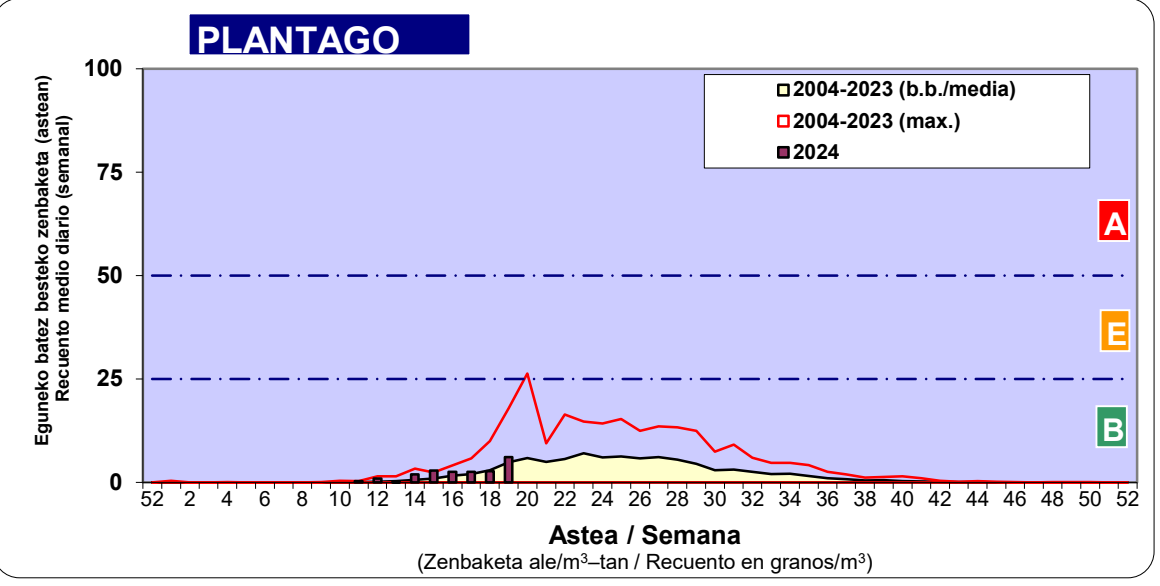

Estazioa / Estación **Vitoria - Gasteiz**

- Altua/Alto
- Ertaina/Medio
- Baxua/Bajo