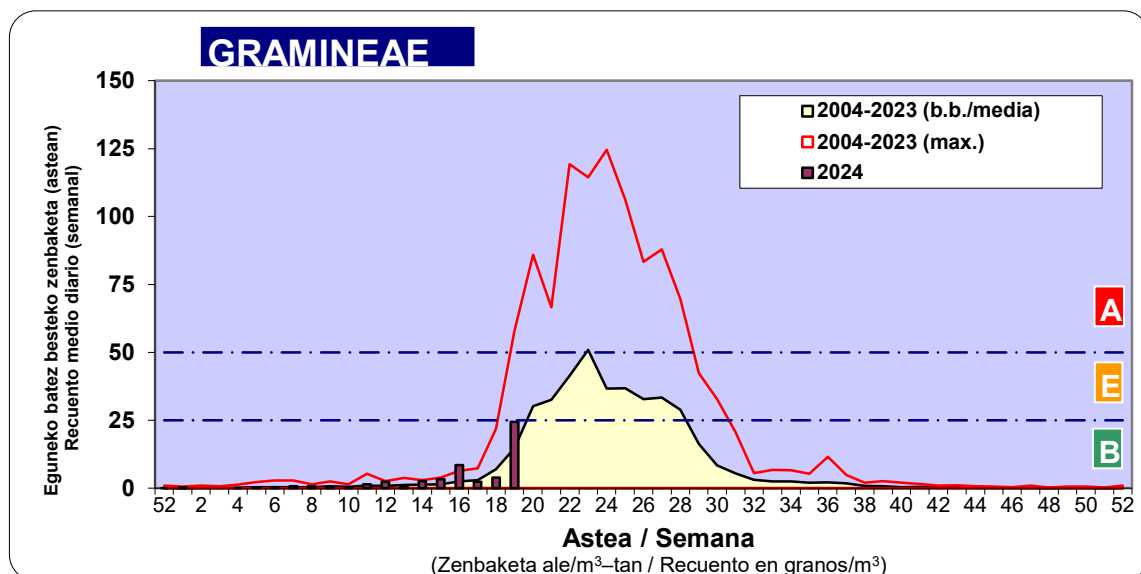

	Al / L	As / M	Az / X	Og / J	Or / V	Lr / S	Ig / D	b.b. / media
Mota / Tipo	6/05/24	7/05/24	8/05/24	9/05/24	10/05/24	11/05/24	12/05/24	
Acer					1			0
Foeniculum								0
Artemisia								0
Centaurea			1					0
Achillea		1			1		1	0
Taraxacum				1	1			0
Alnus								0
Betula	1	1	2	1	1	1		1
Corylus								0
Brassica	5		1		1			1
Sambucus					1			0
Chenop./Ama				1	7			1
Cupres./Taxa	4	5	4	21	22	19	1	11
Carex	1		1	1	3	1		1
Ericaceae	1			2	5	5		2
Mercurialis								0
Robinia								0
Castanea								0
Fagus					1	1		0
Quercus	33	14	26	294	617	349	26	194
Aesculus	3	1	3	2	1	3		2
Juglans			1	1	1	1		1
Laurus								0
Lilium					1			0
Magnolia								0
Acacia								0
Eucalyptus								0
Fraxinus		1		1		1		0
Ligustrum								0
Olea				1	23	18	3	6
Pinus	1	1	4	8	30	13		8
Cedrus								0
Plantago	1	1	1	9	16	8	7	6
Platanus	4	1	1	7	1	3		2
Gramineae	12	2	54	43	38	16	6	24
Rosacea								0
Rumex	3	1	2	4	5	5	2	3
Rhamnus								0
Populus					1	2		0
Salix		3		1	5	1		1
Tamarix					2			0
Tilia								0
Celtis								0
Ulmus								0
Urticaceae	3	3	1	5	9	1		3
Besterik/Otros	3	1	3	6	12	7	1	5
Esp. Alternaria	1	1	6	8	27	11	2	8
Guztira /Total	75	36	105	409	806	455	47	1933

Zenbaketa ale/m3 – tan /
Recuento en granos/m3

■ Altua/Alto
■ Ertaina/Medio
■ Baxua/Bajo

4. POLEN MOTA INTERESGARRIAK / TIPOS POLÍNICOS DE INTERÉS

Estazioa / Estación **Vitoria - Gasteiz**

- Altua/Alto
- Ertaina/Medio
- Baxua/Bajo

Estazioa / Estación **Vitoria - Gasteiz**

- Altua/Alto
- Ertaina/Medio
- Baxua/Bajo

Estazioa / Estación

Vitoria - Gasteiz

- Altua/Alto
- Ertaina/Medio
- Baxua/Bajo

QUERCUS

URTICA / PARIETARIA