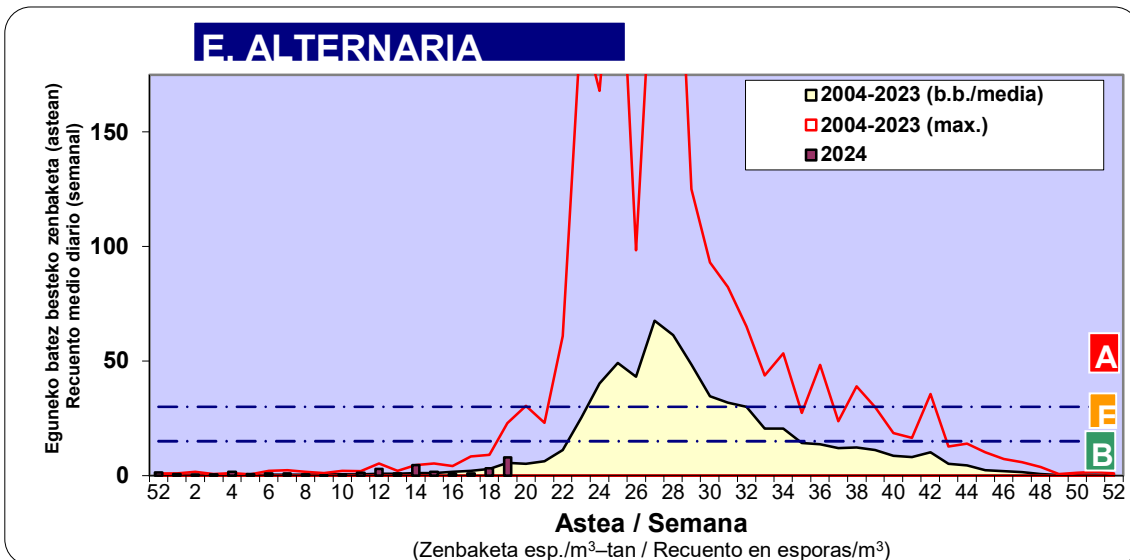

	Al / L	As / M	Az / X	Og / J	Or / V	Lr / S	Ig / D	b.b. / media
Mota / Tipo	6/05/24	7/05/24	8/05/24	9/05/24	10/05/24	11/05/24	12/05/24	
Acer					1			0
Foeniculum								0
Artemisia								0
Centaurea			1					0
Achillea		1			1		1	0
Taraxacum				1	1			0
Alnus								0
Betula	1	1	2	1	1	1		1
Corylus								0
Brassica	5		1		1			1
Sambucus					1			0
Chenop./Ama				1	7			1
Cupres./Taxa	4	5	4	21	22	19	1	11
Carex	1		1	1	3	1		1
Ericaceae	1			2	5	5		2
Mercurialis								0
Robinia								0
Castanea								0
Fagus					1	1		0
Quercus	33	14	26	294	617	349	26	194
Aesculus	3	1	3	2	1	3		2
Juglans			1	1	1	1		1
Laurus								0
Lilium					1			0
Magnolia								0
Acacia								0
Eucalyptus								0
Fraxinus		1		1		1		0
Ligustrum								0
Olea				1	23	18	3	6
Pinus	1	1	4	8	30	13		8
Cedrus								0
Plantago	1	1	1	9	16	8	7	6
Platanus	4	1	1	7	1	3		2
Gramineae	12	2	54	43	38	16	6	24
Rosacea								0
Rumex	3	1	2	4	5	5	2	3
Rhamnus								0
Populus					1	2		0
Salix		3		1	5	1		1
Tamarix					2			0
Tilia								0
Celtis								0
Ulmus								0
Urticaceae	3	3	1	5	9	1		3
Besterik/Otros	3	1	3	6	12	7	1	5
Esp. Alternaria	1	1	6	8	27	11	2	8
Guztira /Total	75	36	105	409	806	455	47	1933

Zenbaketa ale/m3 – tan /
Recuento en granos/m3

■ Altua/Alto
■ Ertaina/Medio
■ Baxua/Bajo

4. POLEN MOTA INTERESGARRIAK / TIPOS POLÍNICOS DE INTERÉS

Estazioa / Estación **Vitoria - Gasteiz**

- Altua/Alto
- Ertaina/Medio
- Baxua/Bajo