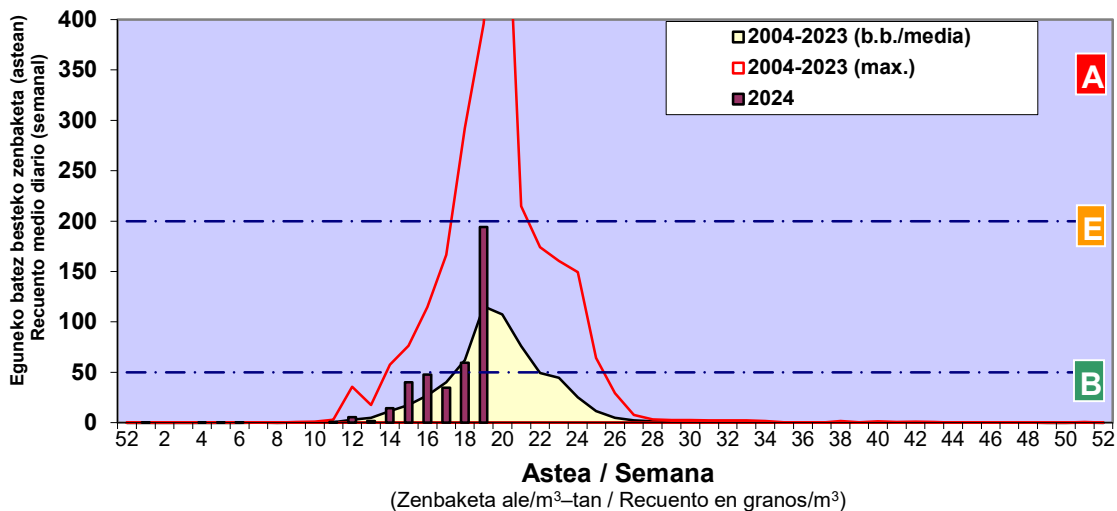

Zenbaketa ale/m3 – tan /
Recuento en granos/m3

■ Altua/Alto
■ Ertaina/Medio
■ Baxua/Bajo

4. POLEN MOTA INTERESGARRIAK / TIPOS POLÍNICOS DE INTERÉS

Estazioa / Estación **Vitoria - Gasteiz**

- Altua/Alto
- Ertaina/Medio
- Baxua/Bajo

Estazioa / Estación **Vitoria - Gasteiz**

- Altua/Alto
- Ertaina/Medio
- Baxua/Bajo

Estazioa / Estación

Vitoria - Gasteiz

- Altua/Alto
- Ertaina/Medio
- Baxua/Bajo

QUERCUS

URTICA / PARIETARIA