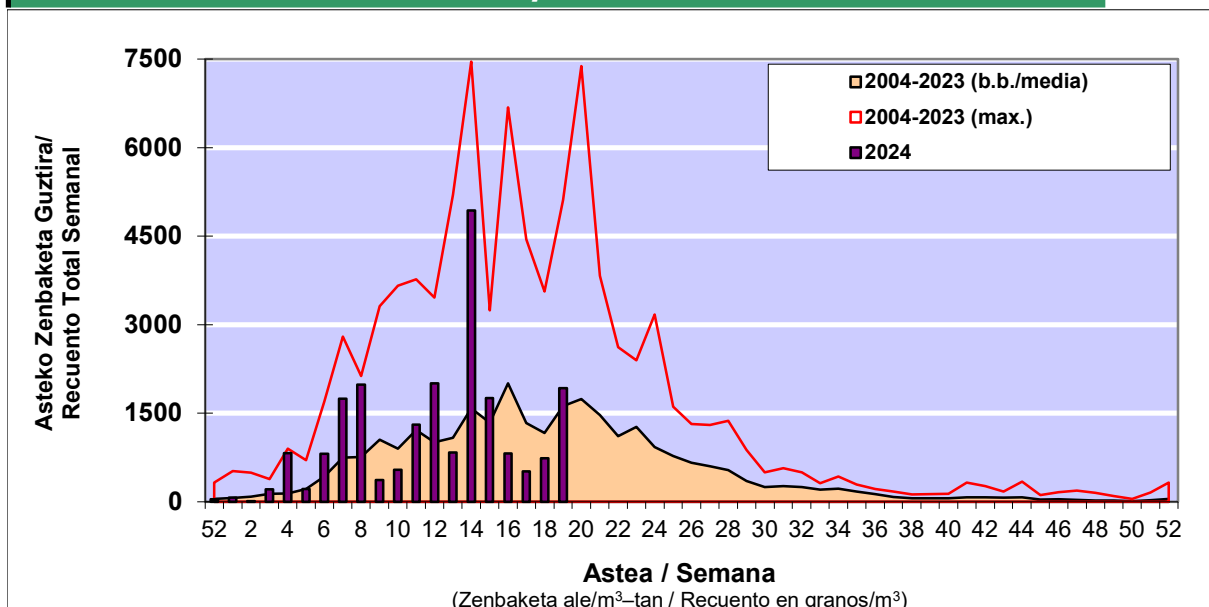

POLEN ZENBAKETA / RECUENTO DE POLEN

Osasun Sailaren Sarea / Red del Departamento de Salud

1. GAUR EGUNGO EGOERA / SITUACIÓN ACTUAL

		Astea/Semana	19
Estazioa / Estación	Vitoria - Gasteiz	06/05-12/05	2024

Polen mota interesgarriak / Tipos polínicos de interés	Zuhaitza-Landarea / Árbol- Planta	Egoera / Situación*	Hurrengo asterako joera / Tendencia próxima semana
Cupresaceas /Taxaceas	Altzifrea-Hagina/Ciprés-Tejo	Baxua / Bajo	▼
E. Alternaria	Alternariaren esporak / Esporas de Alternaria	Baxua / Bajo	=
Gramineae	Graminea/Gramínea	Baxua / Bajo	▼
Olea	Olibondoa/Olivo	Baxua / Bajo	=
Pinus	Pinua/Pino	Baxua / Bajo	=
Plantago	Plataina/Llantén	Baxua / Bajo	=
Quercus	Haritza-Artea/Roble-Encina	Ertaina / Medio	▼
Urticaceas	Asuna-Horma-belarra/Ortiga-Pa	Baxua / Bajo	=

*Ebaluaketa irizpideak, "Red Española de Aerobiología"-ren arabera /

2. ASTEKO ZENBAKETA GUZTIRA / RECUENTO TOTAL SEMANAL

Estazioa / Estación	Vitoria - Gasteiz

Asteko Zenbaketa Orokorra / Recuento Total Semanal