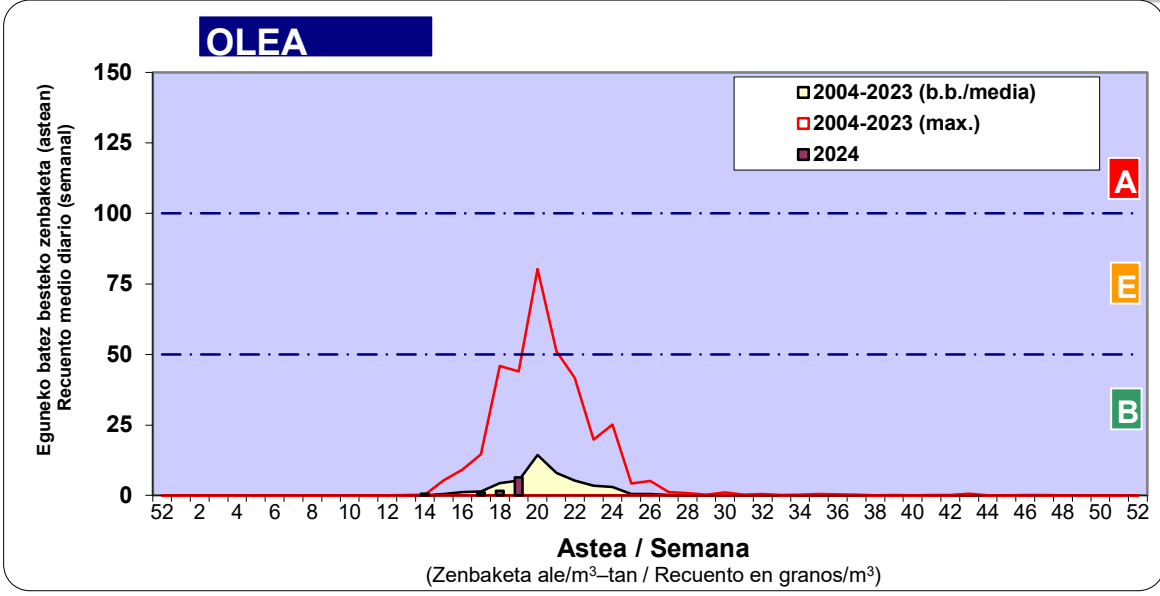

Estazioa / Estación **Vitoria - Gasteiz**

- Altua/Alto
- Ertaina/Medio
- Baxua/Bajo