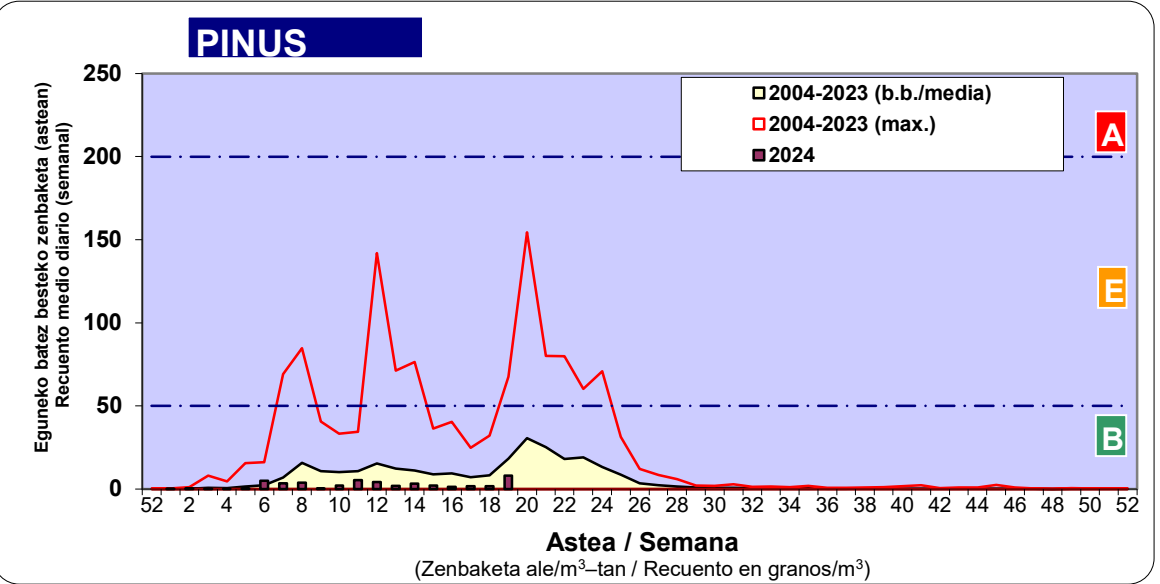

Estazioa / Estación **Vitoria - Gasteiz**

- Altua/Alto
- Ertaina/Medio
- Baxua/Bajo