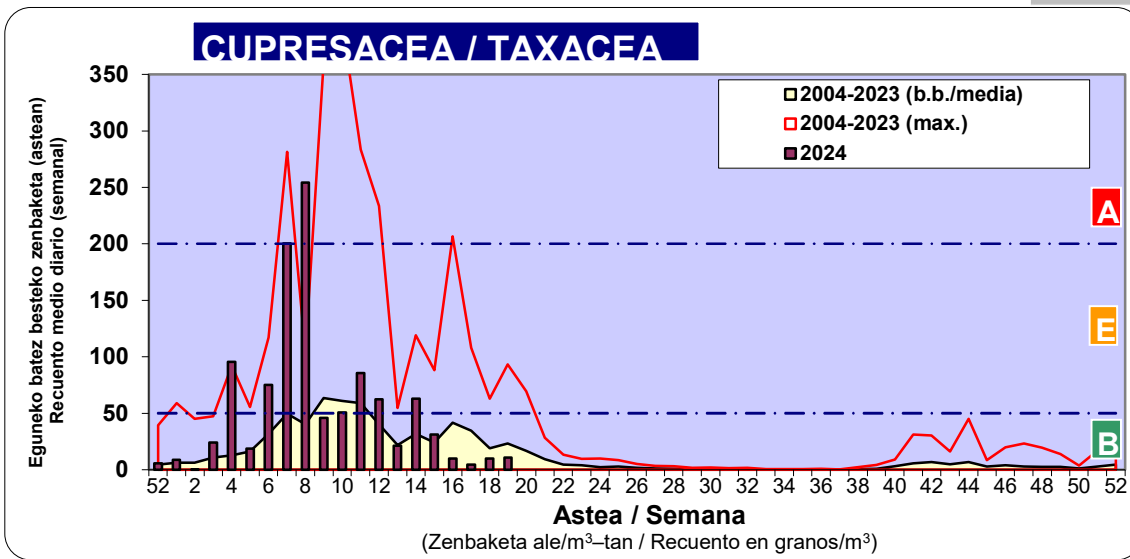

	Al / L	As / M	Az / X	Og / J	Or / V	Lr / S	Ig / D	b.b. / media
Mota / Tipo	6/05/24	7/05/24	8/05/24	9/05/24	10/05/24	11/05/24	12/05/24	
Acer					1			0
Foeniculum								0
Artemisia								0
Centaurea			1					0
Achillea		1			1		1	0
Taraxacum				1	1			0
Alnus								0
Betula	1	1	2	1	1	1		1
Corylus								0
Brassica	5		1		1			1
Sambucus					1			0
Chenop./Ama				1	7			1
Cupres./Taxa	4	5	4	21	22	19	1	11
Carex	1		1	1	3	1		1
Ericaceae	1			2	5	5		2
Mercurialis								0
Robinia								0
Castanea								0
Fagus					1	1		0
Quercus	33	14	26	294	617	349	26	194
Aesculus	3	1	3	2	1	3		2
Juglans			1	1	1	1		1
Laurus								0
Lilium					1			0
Magnolia								0
Acacia								0
Eucalyptus								0
Fraxinus		1		1		1		0
Ligustrum								0
Olea				1	23	18	3	6
Pinus	1	1	4	8	30	13		8
Cedrus								0
Plantago	1	1	1	9	16	8	7	6
Platanus	4	1	1	7	1	3		2
Gramineae	12	2	54	43	38	16	6	24
Rosacea								0
Rumex	3	1	2	4	5	5	2	3
Rhamnus								0
Populus					1	2		0
Salix		3		1	5	1		1
Tamarix					2			0
Tilia								0
Celtis								0
Ulmus								0
Urticaceae	3	3	1	5	9	1		3
Besterik/Otros	3	1	3	6	12	7	1	5
Esp. Alternaria	1	1	6	8	27	11	2	8
Guztira /Total	75	36	105	409	806	455	47	1933

Zenbaketa ale/m3 – tan /
Recuento en granos/m3

■ Altua/Alto
■ Ertaina/Medio
■ Baxua/Bajo

4. POLEN MOTA INTERESGARRIAK / TIPOS POLÍNICOS DE INTERÉS

Estazioa / Estación **Vitoria - Gasteiz**

- Altua/Alto
- Ertaina/Medio
- Baxua/Bajo