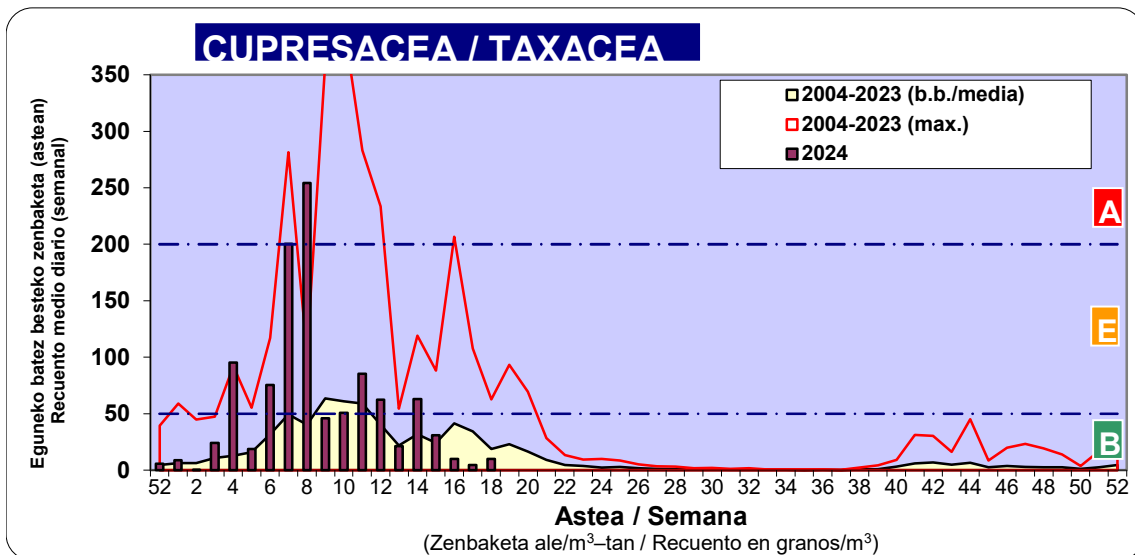

	Al / L	As / M	Az / X	Og / J	Or / V	Lr / S	Ig / D	b.b. / media
Mota / Tipo	29/04/24	30/04/24	1/05/24	2/05/24	3/05/24	4/05/24	5/05/24	
Acer		1						0
Foeniculum		1						0
Artemisia								0
Centaurea								0
Achillea		1		1	2	1		1
Taraxacum								0
Alnus								0
Betula	1	1	1	1	1			1
Corylus								0
Brassica				1	3	17	1	3
Sambucus		2						0
Chenop./Ama								0
Cupres./Taxa	1	7	5	20	12	20	5	10
Carex								0
Ericaceae		1		2	1	1		1
Mercurialis		1		1				0
Robinia								0
Castanea								0
Fagus						1		0
Quercus	10	52	11	66	70	192	16	60
Aesculus	3	3	2	2	2	4	2	3
Juglans		1		1	1	3		1
Laurus				1				0
Lilium						1		0
Magnolia								0
Acacia								0
Eucalyptus								0
Fraxinus								0
Ligustrum								0
Olea	1	1		1	3	5		2
Pinus		3	1	1	3	3		2
Cedrus								0
Plantago	1	1	1	1	5	9	1	3
Platanus	2	11	1	5	9	11	1	6
Gramineae	3	4		2	2	16	1	4
Rosacea								0
Rumex	1	3		2	4	9		3
Rhamnus								0
Populus								0
Salix		3	1	1	1	3	1	1
Tamarix								0
Tilia								0
Celtis								0
Ulmus								0
Urticaceae		3		1	5	3		2
Besterik/Otros	1	6	1	5	5	12	3	5
Esp. Alternaria		1		2	8	4	7	3
<b>Guztira /Total</b>	<b>24</b>	<b>106</b>	<b>24</b>	<b>115</b>	<b>129</b>	<b>311</b>	<b>31</b>	<b>740</b>

Zenbaketa ale/m3 – tan /  
Recuento en granos/m3

■ Altua/Alto  
■ Ertaina/Medio  
□ Baxua/Bajo

4. POLEN MOTA INTERESGARRIAK / TIPOS POLÍNICOS DE INTERÉS

Estazioa / Estación **Vitoria - Gasteiz**

- Altua/Alto
- Ertaina/Medio
- Baxua/Bajo