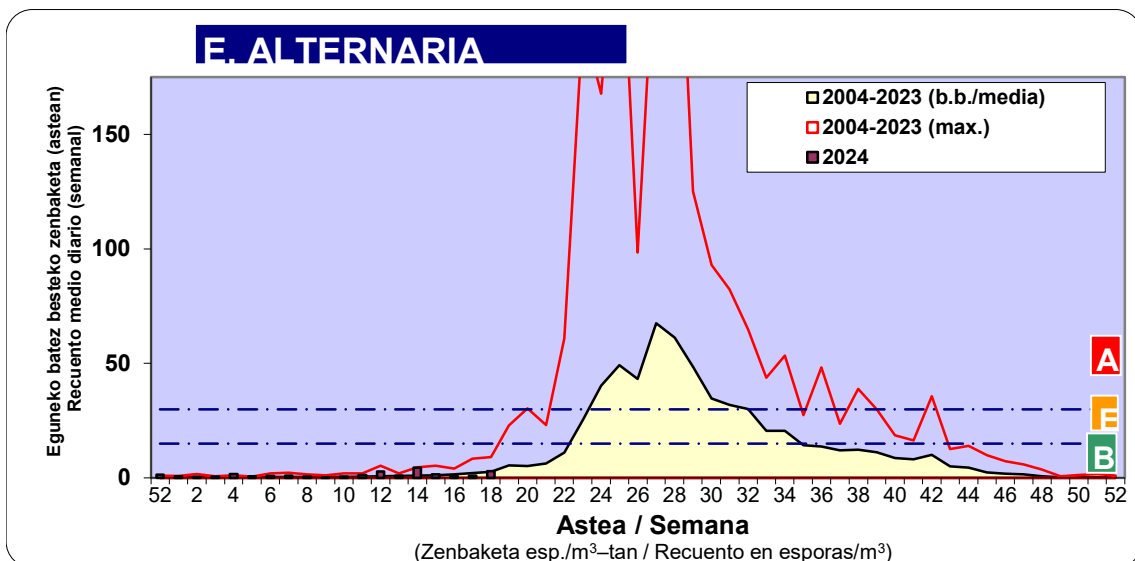

	Al / L	As / M	Az / X	Og / J	Or / V	Lr / S	Ig / D	b.b. / media
Mota / Tipo	29/04/24	30/04/24	1/05/24	2/05/24	3/05/24	4/05/24	5/05/24	
Acer		1						0
Foeniculum		1						0
Artemisia								0
Centaurea								0
Achillea		1		1	2	1		1
Taraxacum								0
Alnus								0
Betula	1	1	1	1	1			1
Corylus								0
Brassica				1	3	17	1	3
Sambucus		2						0
Chenop./Ama								0
Cupres./Taxa	1	7	5	20	12	20	5	10
Carex								0
Ericaceae		1		2	1	1		1
Mercurialis		1		1				0
Robinia								0
Castanea								0
Fagus						1		0
Quercus	10	52	11	66	70	192	16	60
Aesculus	3	3	2	2	2	4	2	3
Juglans		1		1	1	3		1
Laurus				1				0
Lilium						1		0
Magnolia								0
Acacia								0
Eucalyptus								0
Fraxinus								0
Ligustrum								0
Olea	1	1		1	3	5		2
Pinus		3	1	1	3	3		2
Cedrus								0
Plantago	1	1	1	1	5	9	1	3
Platanus	2	11	1	5	9	11	1	6
Gramineae	3	4		2	2	16	1	4
Rosacea								0
Rumex	1	3		2	4	9		3
Rhamnus								0
Populus								0
Salix		3	1	1	1	3	1	1
Tamarix								0
Tilia								0
Celtis								0
Ulmus								0
Urticaceae		3		1	5	3		2
Besterik/Otros	1	6	1	5	5	12	3	5
Esp. Alternaria		1		2	8	4	7	3
<b>Guztira /Total</b>	<b>24</b>	<b>106</b>	<b>24</b>	<b>115</b>	<b>129</b>	<b>311</b>	<b>31</b>	<b>740</b>

Zenbaketa ale/m3 – tan /  
Recuento en granos/m3

■ Altua/Alto  
■ Ertaina/Medio  
□ Baxua/Bajo

4. POLEN MOTA INTERESGARRIAK / TIPOS POLÍNICOS DE INTERÉS

Estazioa / Estación **Vitoria - Gasteiz**

- Altua/Alto
- Ertaina/Medio
- Baxua/Bajo