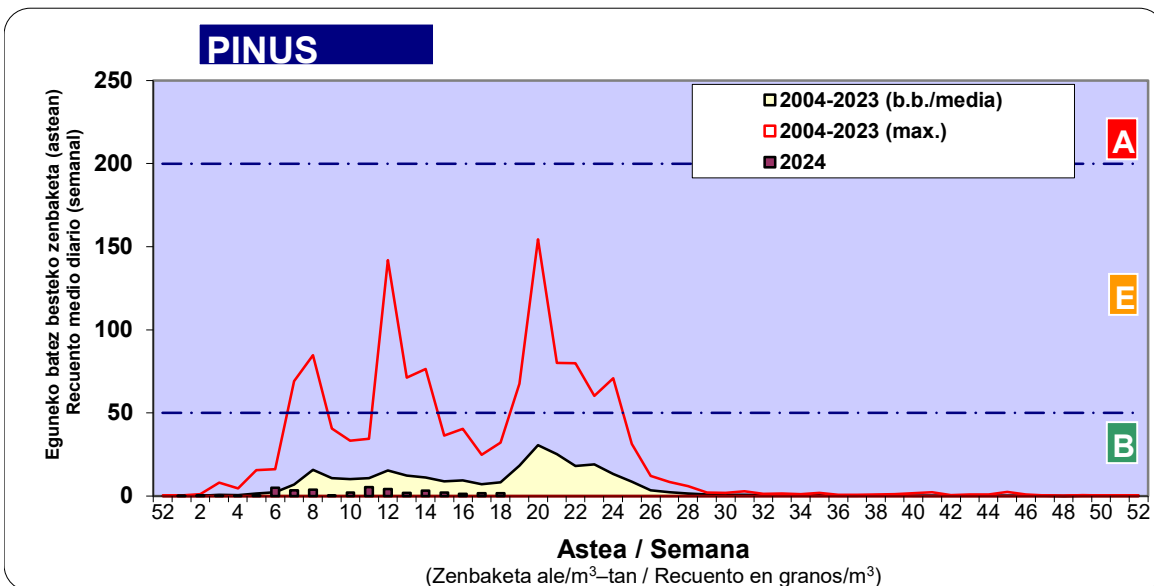

Estazioa / Estación

Vitoria - Gasteiz

- Altua/Alto
- Ertaina/Medio
- Baxua/Bajo