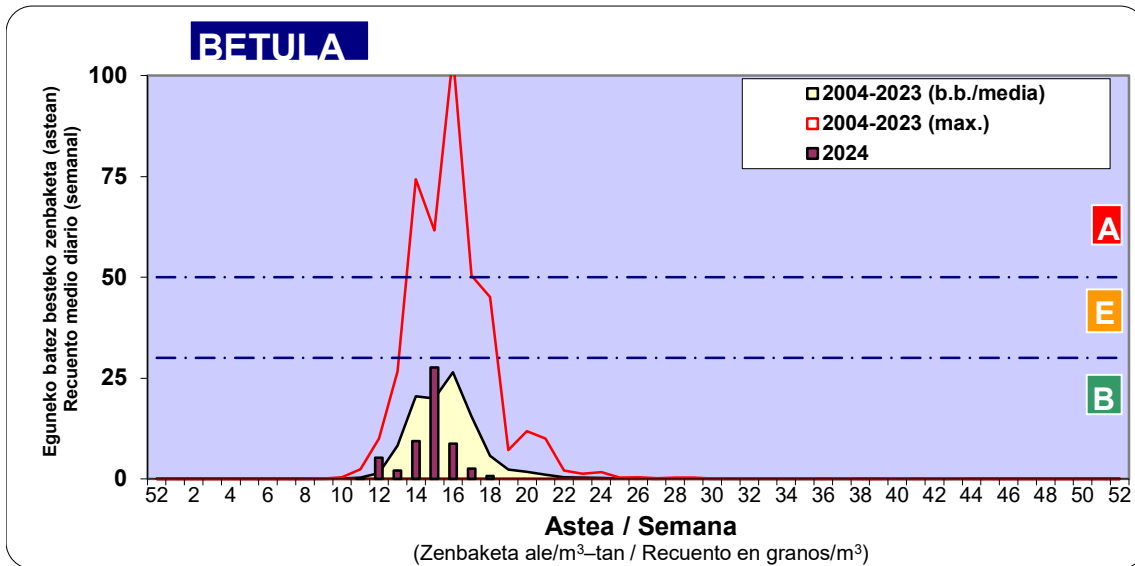

	Al / L	As / M	Az / X	Og / J	Or / V	Lr / S	Ig / D	b.b. / media
Mota / Tipo	29/04/24	30/04/24	1/05/24	2/05/24	3/05/24	4/05/24	5/05/24	
Acer		1						0
Foeniculum		1						0
Artemisia								0
Centaurea								0
Achillea		1		1	2	1		1
Taraxacum								0
Alnus								0
Betula	1	1	1	1	1			1
Corylus								0
Brassica				1	3	17	1	3
Sambucus		2						0
Chenop./Ama								0
Cupres./Taxa	1	7	5	20	12	20	5	10
Carex								0
Ericaceae		1		2	1	1		1
Mercurialis		1		1				0
Robinia								0
Castanea								0
Fagus						1		0
Quercus	10	52	11	66	70	192	16	60
Aesculus	3	3	2	2	2	4	2	3
Juglans		1		1	1	3		1
Laurus				1				0
Lilium						1		0
Magnolia								0
Acacia								0
Eucalyptus								0
Fraxinus								0
Ligustrum								0
Olea	1	1		1	3	5		2
Pinus		3	1	1	3	3		2
Cedrus								0
Plantago	1	1	1	1	5	9	1	3
Platanus	2	11	1	5	9	11	1	6
Gramineae	3	4		2	2	16	1	4
Rosacea								0
Rumex	1	3		2	4	9		3
Rhamnus								0
Populus								0
Salix		3	1	1	1	3	1	1
Tamarix								0
Tilia								0
Celtis								0
Ulmus								0
Urticaceae		3		1	5	3		2
Besterik/Otros	1	6	1	5	5	12	3	5
Esp. Alternaria		1		2	8	4	7	3
<b>Guztira /Total</b>	<b>24</b>	<b>106</b>	<b>24</b>	<b>115</b>	<b>129</b>	<b>311</b>	<b>31</b>	<b>740</b>

Zenbaketa ale/m3 – tan /  
Recuento en granos/m3

■ Altua/Alto  
■ Ertaina/Medio  
□ Baxua/Bajo

4. POLEN MOTA INTERESGARRIAK / TIPOS POLÍNICOS DE INTERÉS

Estazioa / Estación **Vitoria - Gasteiz**

- Altua/Alto
- Ertaina/Medio
- Baxua/Bajo