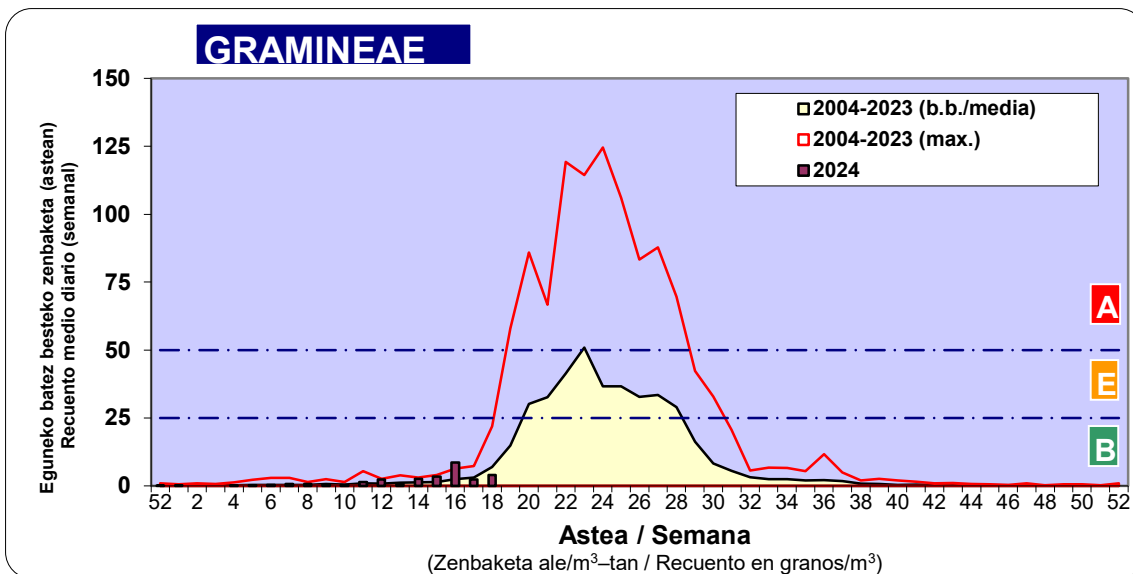

Estazioa / Estación

Vitoria - Gasteiz

- Altua/Alto
- Ertaina/Medio
- Baxua/Bajo