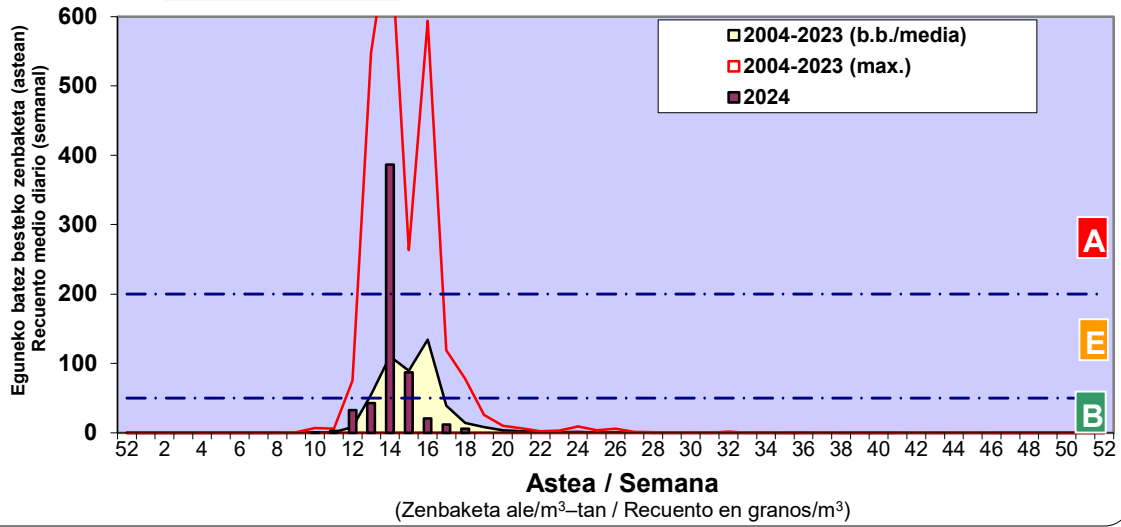

Zenbaketa ale/m3 – tan /  
Recuento en granos/m3

■ Altua/Alto  
■ Ertaina/Medio  
□ Baxua/Bajo

4. POLEN MOTA INTERESGARRIAK / TIPOS POLÍNICOS DE INTERÉS

Estazioa / Estación **Vitoria - Gasteiz**

- Altua/Alto
- Ertaina/Medio
- Baxua/Bajo

Estazioa / Estación

Vitoria - Gasteiz

- Altua/Alto
- Ertaina/Medio
- Baxua/Bajo

Estazioa / Estación

Vitoria - Gasteiz

- Altua/Alto
- Ertaina/Medio
- Baxua/Bajo

**PLATANUS**

**QUERCUS**

**URTICA / PARIETARIA**