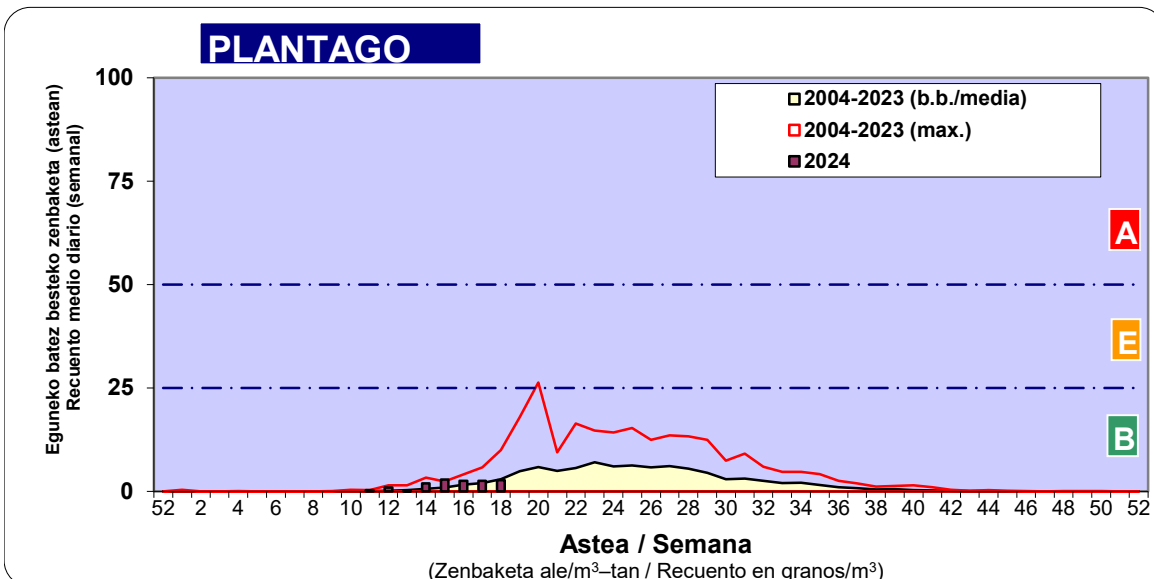

Estazioa / Estación

Vitoria - Gasteiz

- Altua/Alto
- Ertaina/Medio
- Baxua/Bajo