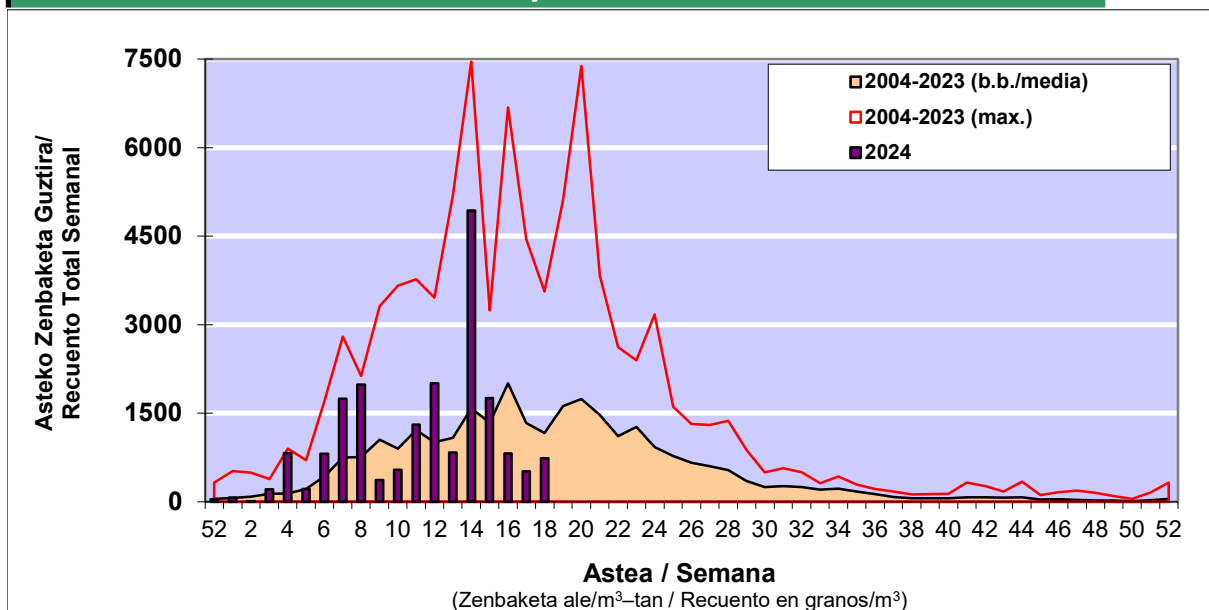

POLEN ZENBAKETA / RECUENTO DE POLEN

Osasun Sailaren Sarea / Red del Departamento de Salud

1. GAUR EGUNGO EGOERA / SITUACIÓN ACTUAL

		Astea/Semana	18
Estazioa / Estación	Vitoria - Gasteiz	29/04-05/05	2024
Polen mota interesgarriak / Tipos polínicos de interés	Zuhaitza-Landarea / Árbol- Planta	Egoera / Situación*	Hurrengo asterako joera / Tendencia próxima semana
Betula	Urkia/Abedul	Baxua / Bajo	▼
Cupresaceas /Taxaceas	Altzifrea-Hagina/Ciprés-Tejo	Baxua / Bajo	=
E. Alternaria	Alternariaren esporak / Esporas de Alternaria	Baxua / Bajo	▲
Gramineae	Graminea/Gramínea	Baxua / Bajo	▲
Pinus	Pinua/Pino	Baxua / Bajo	=
Plantago	Plataina/Llantén	Baxua / Bajo	=
Platanus	Platanoa/Platano	Baxua / Bajo	▼
Quercus	Haritza-Artea/Roble-Encina	Ertaina / Medio	=
Urticaceas	Asuna-Horma-belarra/Ortiga-Pa	Baxua / Bajo	▲

*Ebaluaketa irizpideak, "Red Española de Aerobiología"-ren arabera /

2. ASTEKO ZENBAKETA GUZTIRA / RECUENTO TOTAL SEMANAL

Estazioa / Estación	Vitoria - Gasteiz

Asteko Zenbaketa Orokorra / Recuento Total Semanal