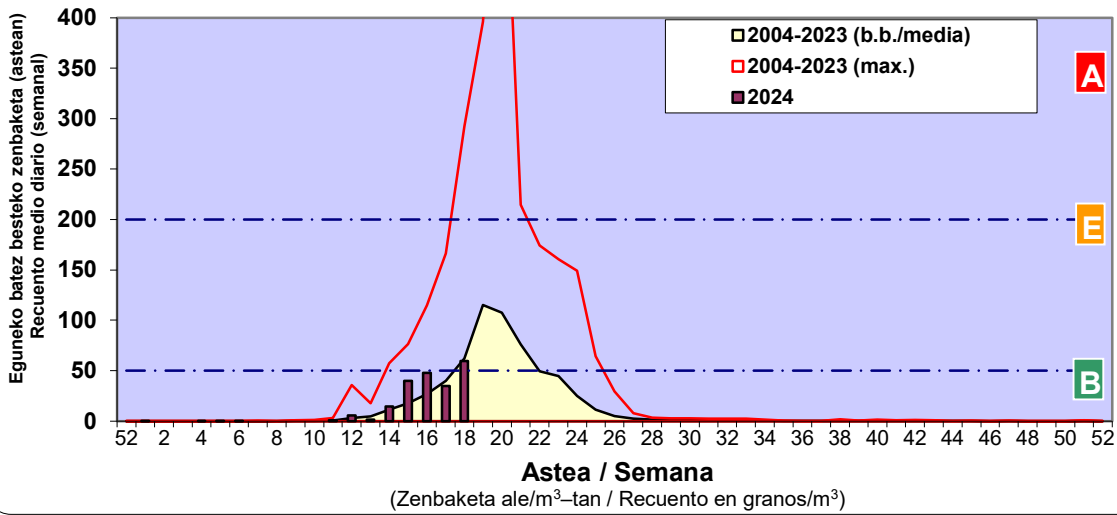

Zenbaketa ale/m3 – tan /  
Recuento en granos/m3

■ Altua/Alto  
■ Ertaina/Medio  
□ Baxua/Bajo

4. POLEN MOTA INTERESGARRIAK / TIPOS POLÍNICOS DE INTERÉS

Estazioa / Estación **Vitoria - Gasteiz**

- Altua/Alto
- Ertaina/Medio
- Baxua/Bajo

Estazioa / Estación

Vitoria - Gasteiz

- Altua/Alto
- Ertaina/Medio
- Baxua/Bajo

Estazioa / Estación

Vitoria - Gasteiz

- Altua/Alto
- Ertaina/Medio
- Baxua/Bajo

**PLATANUS**

**QUERCUS**

**URTICA / PARIETARIA**