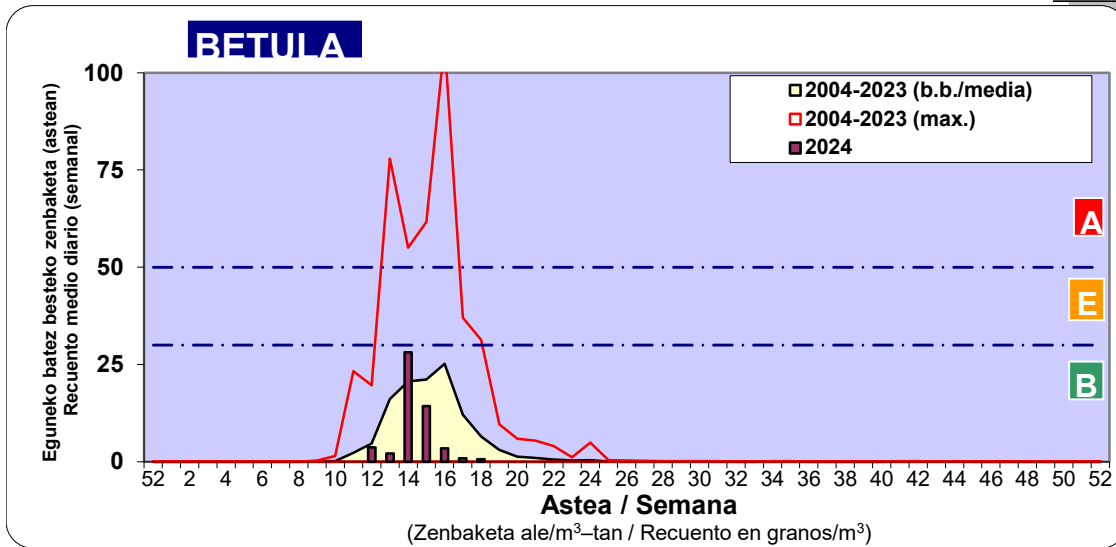

*Ebaluaketa irizpideak, "Red Española de Aerobiología"-ren arabera /

2. ASTEKO ZENBAKETA GUZTIRA / RECUENTO TOTAL SEMANAL

Estazioa / Estación	Bilbo- Bilbao
----------------------------	----------------------

Asteko Zenbaketa Orokorra / Recuento Total Semanal

3. ASTEKO ZENBAKETA / RECuento SEMANAL

2024

Estazioa / Estación	Bilbo- Bilbao					Astea/Semana	18	
Mota / Tipo	Al / L 29/04/24	As / M 30/04/24	Az / X 1/05/24	Og / J 2/05/24	Or / V 3/05/24	Lr / S 4/05/24	Ig / D 5/05/24	b.b. / media
Acer					2			0
Foeniculum							Sin datos por fallo en la toma de muestra en los días 4 y 5/5/24	0
Artemisia								0
Centaurea								0
Achillea					2			0
Taraxacum								0
Alnus								0
Betula	1			1	2			1
Corylus								0
Brassica		1			1			0
Sambucus					1			0
Chenop./Ama								0
Cupres./Taxa		7	1	1	7			2
Carex					1			0
Ericaceae	1	4			2			1
Mercurialis								0
Robinia					4			1
Castanea								0
Fagus	1	1						0
Quercus	2	29	2	10	55			14
Aesculus					1			0
Juglans					2			0
Laurus								0
Lilium								0
Magnolia								0
Acacia								0
Eucalyptus								0
Fraxinus			1					0
Ligustrum								0
Olea				1	3			1
Pinus		9	1	2	12			3
Cedrus								0
Plantago	2	1	1		10			2
Platanus				1	1			0
Gramineae	2	8		2	8			3
Rosacea			1		1			0
Rumex	1	2		1	6			1
Rhamnus								0
Populus								0
Salix					1			0
Tamarix								0
Tilia			1					0
Celtis								0
Ulmus								0
Urticaceae	1	3		5	22			4
Besterik/Otros	1	1	1	1	5			1
Esp. Alternaria								0
Guztira /Total	12	66	9	25	149	0	0	261

Zenbaketa ale/m3 – tan /
Recuento en granos/m3

■ Altua/Alto
■ Ertaina/Medio
■ Baxua/Bajo

Or. /pag. 2/5

4. POLEN MOTA INTERESGARRIAK / TIPOS POLÍNICOS DE INTERÉS

Estazioa / Estación **Bilbo- Bilbao**

■ Altua/Alto
■ Ertaina/Medio
■ Baxua/Bajo