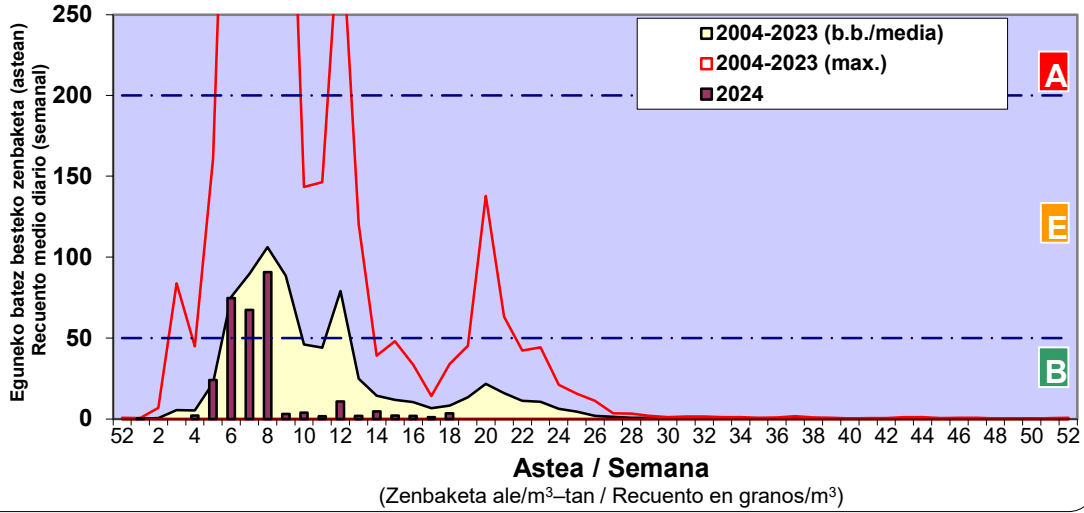

Estazioa / Estación

Vitoria - Gasteiz

- Altua/Alto
- Ertaina/Medio
- Baxua/Bajo

PINUS