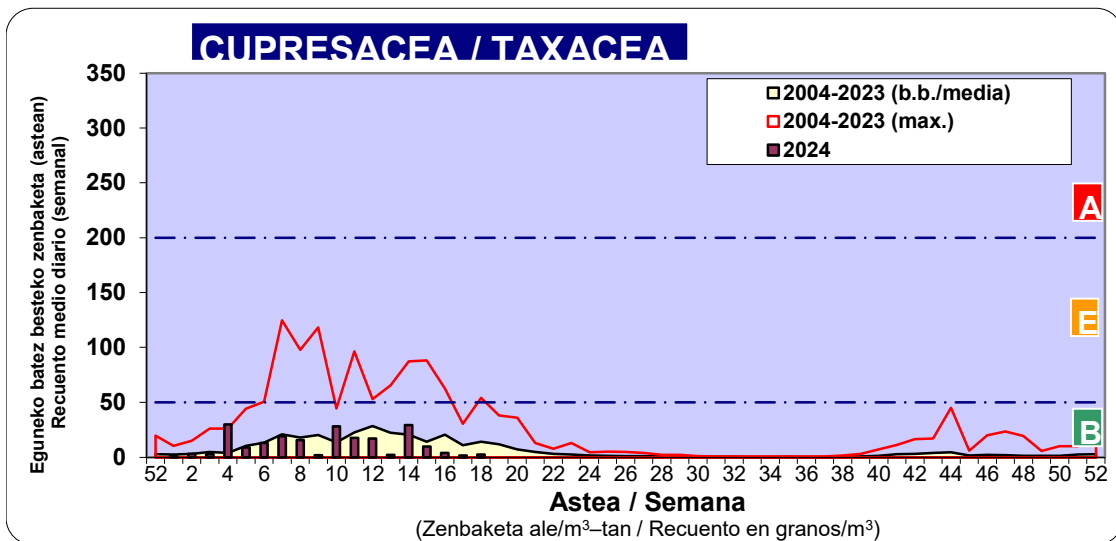

*Ebaluaketa irizpideak, "Red Española de Aerobiología"-ren arabera /

2. ASTEKO ZENBAKETA GUZTIRA / RECUENTO TOTAL SEMANAL

Estazioa / Estación	Bilbo- Bilbao
----------------------------	----------------------

Asteko Zenbaketa Orokorra / Recuento Total Semanal

3. ASTEKO ZENBAKETA / RECuento SEMANAL

2024

Estazioa / Estación	Bilbo- Bilbao					Astea/Semana	18	
Mota / Tipo	Al / L 29/04/24	As / M 30/04/24	Az / X 1/05/24	Og / J 2/05/24	Or / V 3/05/24	Lr / S 4/05/24	Ig / D 5/05/24	b.b. / media
Acer					2			0
Foeniculum							Sin datos por fallo en la toma de muestra en los días 4 y 5/5/24	0
Artemisia								0
Centaurea								0
Achillea					2			0
Taraxacum								0
Alnus								0
Betula	1			1	2			1
Corylus								0
Brassica		1			1			0
Sambucus					1			0
Chenop./Ama								0
Cupres./Taxa		7	1	1	7			2
Carex					1			0
Ericaceae	1	4			2			1
Mercurialis								0
Robinia					4			1
Castanea								0
Fagus	1	1						0
Quercus	2	29	2	10	55			14
Aesculus					1			0
Juglans					2			0
Laurus								0
Lilium								0
Magnolia								0
Acacia								0
Eucalyptus								0
Fraxinus			1					0
Ligustrum								0
Olea				1	3			1
Pinus		9	1	2	12			3
Cedrus								0
Plantago	2	1	1		10			2
Platanus				1	1			0
Gramineae	2	8		2	8			3
Rosacea			1		1			0
Rumex	1	2		1	6			1
Rhamnus								0
Populus								0
Salix					1			0
Tamarix								0
Tilia			1					0
Celtis								0
Ulmus								0
Urticaceae	1	3		5	22			4
Besterik/Otros	1	1	1	1	5			1
Esp. Alternaria								0
Guztira /Total	12	66	9	25	149	0	0	261

Zenbaketa ale/m3 – tan /
Recuento en granos/m3

■ Altua/Alto
■ Ertaina/Medio
■ Baxua/Bajo

Or. /pag. 2/5

4. POLEN MOTA INTERESGARRIAK / TIPOS POLÍNICOS DE INTERÉS

Estazioa / Estación **Bilbo- Bilbao**

■ Altua/Alto
■ Ertaina/Medio
■ Baxua/Bajo