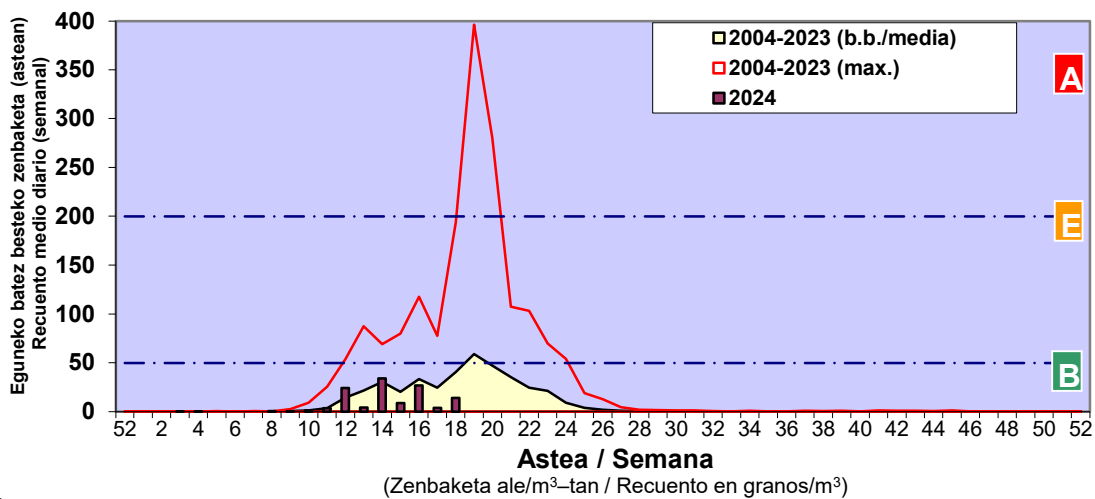

Zenbaketa ale/m3 – tan /
Recuento en granos/m3

■ Altua/Alto
■ Ertaina/Medio
■ Baxua/Bajo

Or. /pag. 2/5

4. POLEN MOTA INTERESGARRIAK / TIPOS POLÍNICOS DE INTERÉS

Estazioa / Estación **Bilbo- Bilbao**

■ Altua/Alto
■ Ertaina/Medio
■ Baxua/Bajo

Estazioa / Estación

Vitoria - Gasteiz

- Altua/Alto
- Ertaina/Medio
- Baxua/Bajo

PINUS

PLANTAGO

QUERCUS

Estazioa / Estación **Vitoria - Gasteiz**

- Altua/Alto
- Ertaina/Medio
- Baxua/Bajo