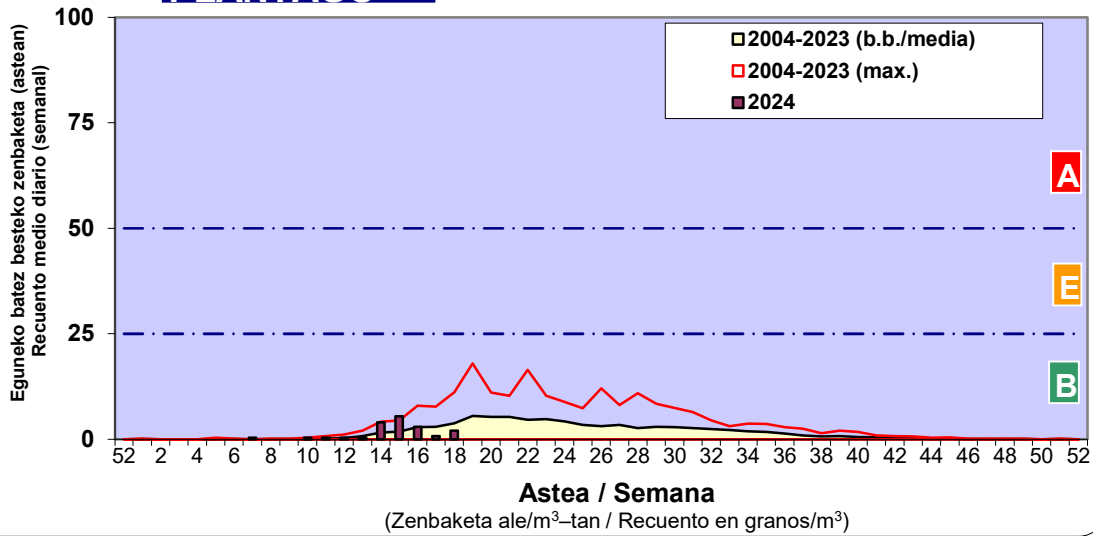

Zenbaketa ale/m3 – tan /
Recuento en granos/m3

■ Altua/Alto
■ Ertaina/Medio
■ Baxua/Bajo

Or. /pag. 2/5

4. POLEN MOTA INTERESGARRIAK / TIPOS POLÍNICOS DE INTERÉS

Estazioa / Estación **Bilbo- Bilbao**

■ Altua/Alto
■ Ertaina/Medio
■ Baxua/Bajo

Estazioa / Estación

Vitoria - Gasteiz

- Altua/Alto
- Ertaina/Medio
- Baxua/Bajo

PINUS

PLANTAGO

QUERCUS

Estazioa / Estación **Vitoria - Gasteiz**

- Altua/Alto
- Ertaina/Medio
- Baxua/Bajo