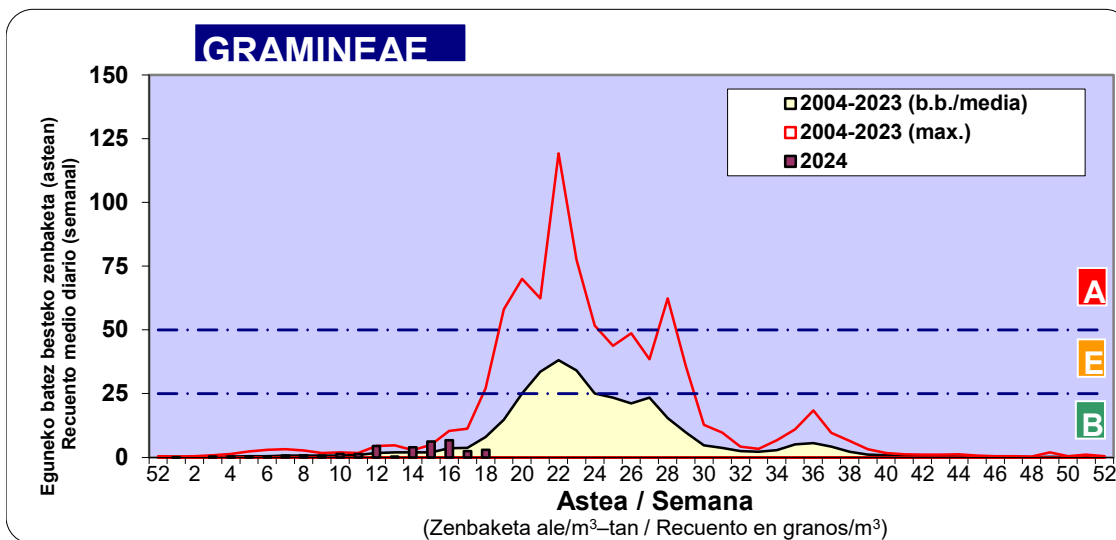

*Ebaluaketa irizpideak, "Red Española de Aerobiología"-ren arabera /

2. ASTEKO ZENBAKETA GUZTIRA / RECUENTO TOTAL SEMANAL

Estazioa / Estación	Bilbo- Bilbao
----------------------------	----------------------

Asteko Zenbaketa Orokorra / Recuento Total Semanal

3. ASTEKO ZENBAKETA / RECuento SEMANAL

2024

Estazioa / Estación	Bilbo- Bilbao					Astea/Semana	18	
Mota / Tipo	Al / L 29/04/24	As / M 30/04/24	Az / X 1/05/24	Og / J 2/05/24	Or / V 3/05/24	Lr / S 4/05/24	Ig / D 5/05/24	b.b. / media
Acer					2			0
Foeniculum							Sin datos por fallo en la toma de muestra en los días 4 y 5/5/24	0
Artemisia								0
Centaurea								0
Achillea					2			0
Taraxacum								0
Alnus								0
Betula	1			1	2			1
Corylus								0
Brassica		1			1			0
Sambucus					1			0
Chenop./Ama								0
Cupres./Taxa		7	1	1	7			2
Carex					1			0
Ericaceae	1	4			2			1
Mercurialis								0
Robinia					4			1
Castanea								0
Fagus	1	1						0
Quercus	2	29	2	10	55			14
Aesculus					1			0
Juglans					2			0
Laurus								0
Lilium								0
Magnolia								0
Acacia								0
Eucalyptus								0
Fraxinus			1					0
Ligustrum								0
Olea				1	3			1
Pinus		9	1	2	12			3
Cedrus								0
Plantago	2	1	1		10			2
Platanus				1	1			0
Gramineae	2	8		2	8			3
Rosacea			1		1			0
Rumex	1	2		1	6			1
Rhamnus								0
Populus								0
Salix					1			0
Tamarix								0
Tilia			1					0
Celtis								0
Ulmus								0
Urticaceae	1	3		5	22			4
Besterik/Otros	1	1	1	1	5			1
Esp. Alternaria								0
Guztira /Total	12	66	9	25	149	0	0	261

Zenbaketa ale/m3 – tan /
Recuento en granos/m3

■ Altua/Alto
■ Ertaina/Medio
■ Baxua/Bajo

Or. /pag. 2/5

4. POLEN MOTA INTERESGARRIAK / TIPOS POLÍNICOS DE INTERÉS

Estazioa / Estación **Bilbo- Bilbao**

■ Altua/Alto
■ Ertaina/Medio
■ Baxua/Bajo