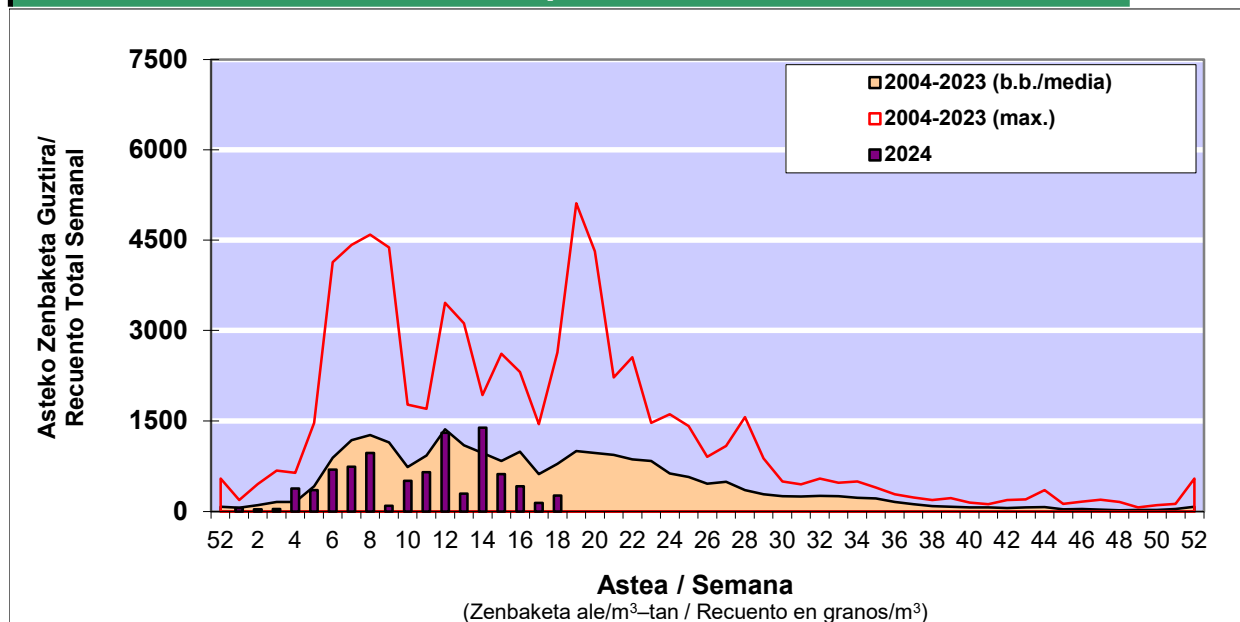

POLEN ZENBAKETA / RECUENTO DE POLEN

Osasun Sailaren Sarea / Red del Departamento de Salud

1. GAUR EGUNGO EGOERA / SITUACIÓN ACTUAL

		Astea/Semana	18
Estazioa / Estación	Bilbo- Bilbao	29/04-05/05	2024

Polen mota interesgarriak / Tipos polínicos de interés	Zuhaitza-Landarea / Árbol-Planta	Egoera / Situación*	Hurrengo asterako joera / Tendencia próxima semana
Betula	Urkia/Abedul	Baxua / Bajo	▼
Cupresaceas /Taxaceas	Altzifrea-Hagina/Ciprés-Tejo	Baxua / Bajo	▼
Gramineae	Graminea/Gramínea	Baxua / Bajo	▲
Pinus	Pinua/Pino	Baxua / Bajo	▲
Plantago	Plataina/Llantén	Baxua / Bajo	=
Quercus	Haritza-Artea/Roble-Encina	Baxua / Bajo	▲
Urticaceas	Asuna-Horma-belarra/Ortiga-Parietaria	Baxua / Bajo	▲

*Ebaluaketa irizpideak, "Red Española de Aerobiología"-ren arabera /

2. ASTEKO ZENBAKETA GUZTIRA / RECUENTO TOTAL SEMANAL

Estazioa / Estación	Bilbo- Bilbao

Asteko Zenbaketa Orokorra / Recuento Total Semanal