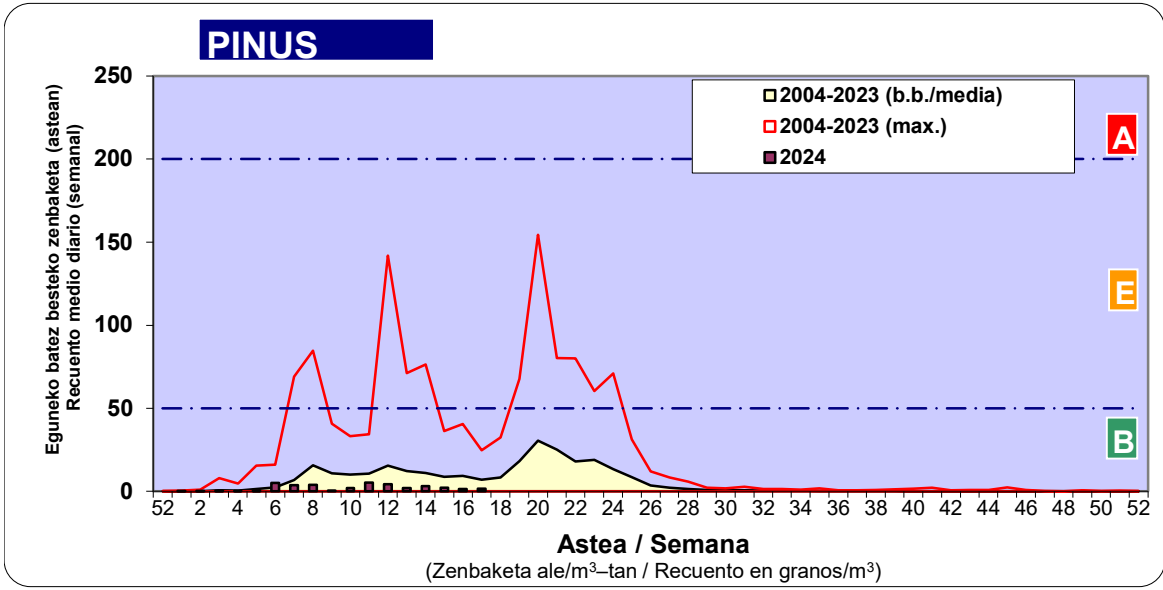

Estazioa / Estación **Vitoria - Gasteiz**

- Altua/Alto
- Ertaina/Medio
- Baxua/Bajo