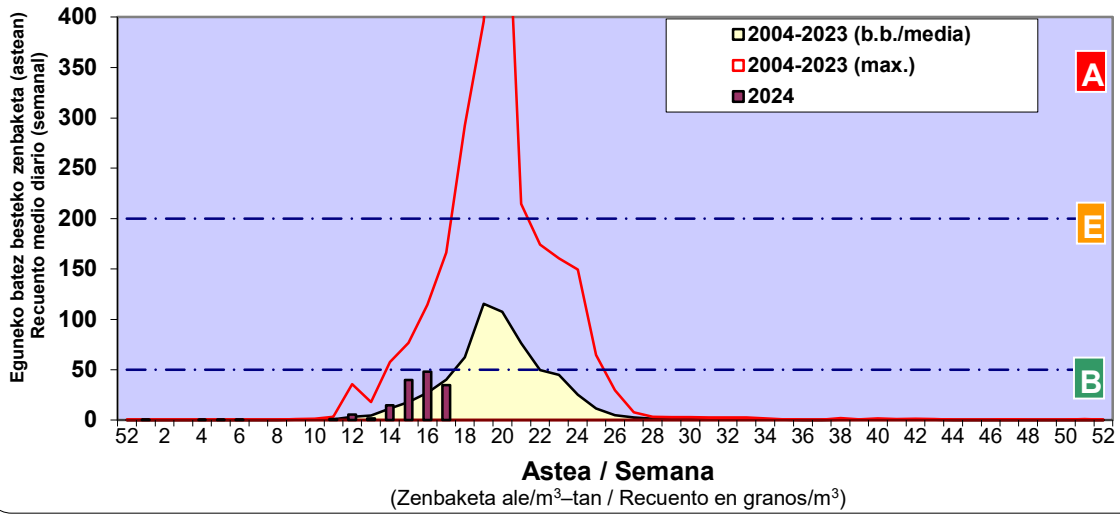

Zenbaketa ale/m3 – tan /  
Recuento en granos/m3

■ Altua/Alto  
■ Ertaina/Medio  
■ Baxua/Bajo

4. POLEN MOTA INTERESGARRIAK / TIPOS POLÍNICOS DE INTERÉS

Estazioa / Estación **Vitoria - Gasteiz**

- Altua/Alto
- Ertaina/Medio
- Baxua/Bajo

**Estazioa / Estación** **Vitoria - Gasteiz**

- Altua/Alto
- Ertaina/Medio
- Baxua/Bajo

Estazioa / Estación

Vitoria - Gasteiz

- Altua/Alto
- Ertaina/Medio
- Baxua/Bajo

**QUERCUS**

**URTICA / PARIETARIA**