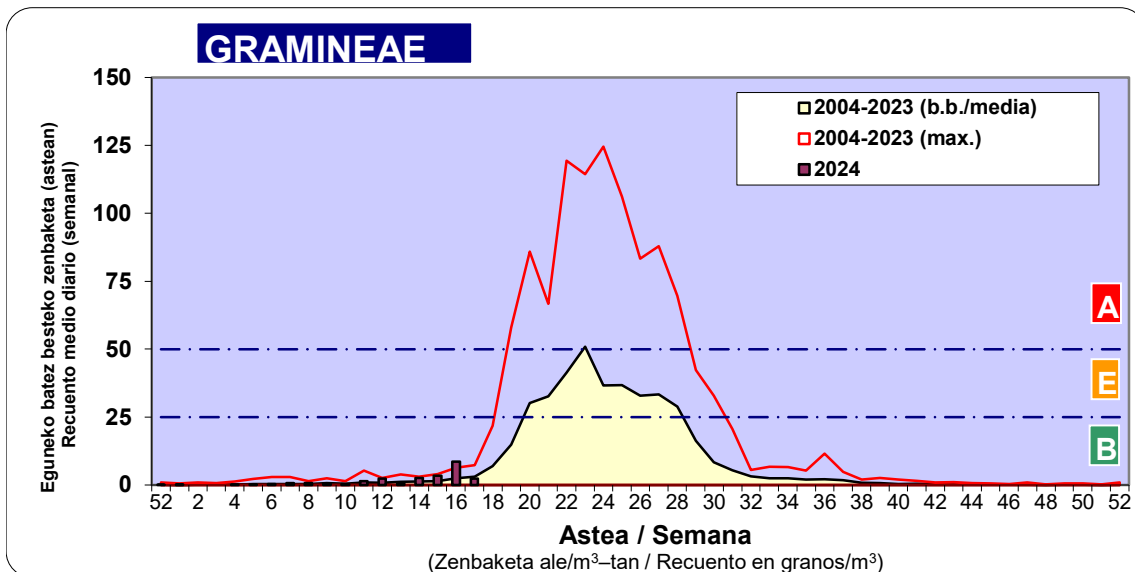

	Al / L	As / M	Az / X	Og / J	Or / V	Lr / S	Ig / D	b.b. / media
Mota / Tipo	22/04/24	23/04/24	24/04/24	25/04/24	26/04/24	27/04/24	28/04/24	
Acer	1		1		1		1	1
Foeniculum								0
Artemisia								0
Centaurea								0
Achillea				1	1			0
Taraxacum								0
Alnus								0
Betula	2	2	1	5	2	3	3	3
Corylus								0
Brassica	1	1				1	1	1
Sambucus								0
Chenop./Ama					1			0
Cupres./Taxa	1	2	2	1	10	14	1	4
Carex	1		2			1		1
Ericaceae					3		1	1
Mercurialis								0
Robinia								0
Castanea								0
Fagus								0
Quercus	20	7	14	7	156	23	16	35
Aesculus	7	1	4	1	2	3	1	3
Juglans					1	1		0
Laurus								0
Lilium					1			0
Magnolia								0
Acacia								0
Eucalyptus								0
Fraxinus	1		1			1		0
Ligustrum								0
Olea					3	4		1
Pinus		1	1		4	4	1	2
Cedrus								0
Plantago	3	1	1		11	1	1	3
Platanus	8	5	6	7	10	42	8	12
Gramineae	4	3	1	3	3		3	2
Rosacea								0
Rumex		1		1	2			1
Rhamnus								0
Populus				1				0
Salix	2		1	1	2			1
Tamarix								0
Tilia								0
Celtis								0
Ulmus								0
Urticaceae				1		1	1	0
Besterik/Otros	5	1	2	2	9	3	2	3
Esp. Alternaria	2		2	1	1		1	1
<b>Guztira /Total</b>	<b>56</b>	<b>25</b>	<b>37</b>	<b>31</b>	<b>222</b>	<b>102</b>	<b>40</b>	<b>513</b>

Zenbaketa ale/m3 – tan /  
Recuento en granos/m3

■ Altua/Alto  
■ Ertaina/Medio  
■ Baxua/Bajo

4. POLEN MOTA INTERESGARRIAK / TIPOS POLÍNICOS DE INTERÉS

Estazioa / Estación **Vitoria - Gasteiz**

- Altua/Alto
- Ertaina/Medio
- Baxua/Bajo

**Estazioa / Estación** **Vitoria - Gasteiz**

- Altua/Alto
- Ertaina/Medio
- Baxua/Bajo

Estazioa / Estación

Vitoria - Gasteiz

- Altua/Alto
- Ertaina/Medio
- Baxua/Bajo

**QUERCUS**

**URTICA / PARIETARIA**