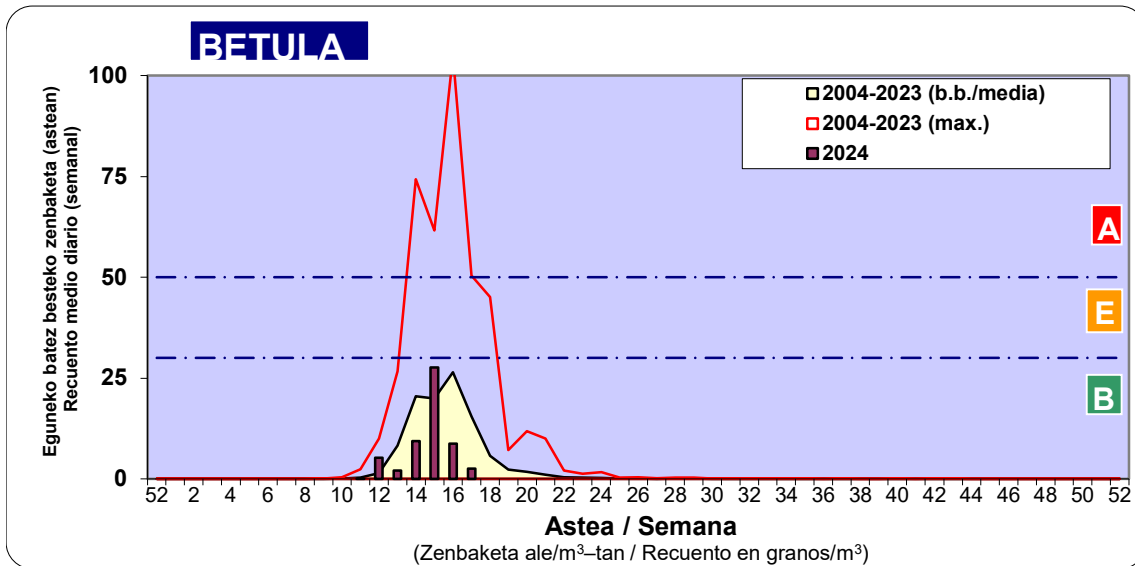

	Al / L	As / M	Az / X	Og / J	Or / V	Lr / S	Ig / D	b.b. / media
Mota / Tipo	22/04/24	23/04/24	24/04/24	25/04/24	26/04/24	27/04/24	28/04/24	
Acer	1		1		1		1	1
Foeniculum								0
Artemisia								0
Centaurea								0
Achillea				1	1			0
Taraxacum								0
Alnus								0
Betula	2	2	1	5	2	3	3	3
Corylus								0
Brassica	1	1				1	1	1
Sambucus								0
Chenop./Ama					1			0
Cupres./Taxa	1	2	2	1	10	14	1	4
Carex	1		2			1		1
Ericaceae					3		1	1
Mercurialis								0
Robinia								0
Castanea								0
Fagus								0
Quercus	20	7	14	7	156	23	16	35
Aesculus	7	1	4	1	2	3	1	3
Juglans					1	1		0
Laurus								0
Lilium					1			0
Magnolia								0
Acacia								0
Eucalyptus								0
Fraxinus	1		1			1		0
Ligustrum								0
Olea					3	4		1
Pinus		1	1		4	4	1	2
Cedrus								0
Plantago	3	1	1		11	1	1	3
Platanus	8	5	6	7	10	42	8	12
Gramineae	4	3	1	3	3		3	2
Rosacea								0
Rumex		1		1	2			1
Rhamnus								0
Populus				1				0
Salix	2		1	1	2			1
Tamarix								0
Tilia								0
Celtis								0
Ulmus								0
Urticaceae				1		1	1	0
Besterik/Otros	5	1	2	2	9	3	2	3
Esp. Alternaria	2		2	1	1		1	1
<b>Guztira /Total</b>	<b>56</b>	<b>25</b>	<b>37</b>	<b>31</b>	<b>222</b>	<b>102</b>	<b>40</b>	<b>513</b>

Zenbaketa ale/m3 – tan /  
Recuento en granos/m3

■ Altua/Alto  
■ Ertaina/Medio  
■ Baxua/Bajo

4. POLEN MOTA INTERESGARRIAK / TIPOS POLÍNICOS DE INTERÉS

Estazioa / Estación **Vitoria - Gasteiz**

- Altua/Alto
- Ertaina/Medio
- Baxua/Bajo