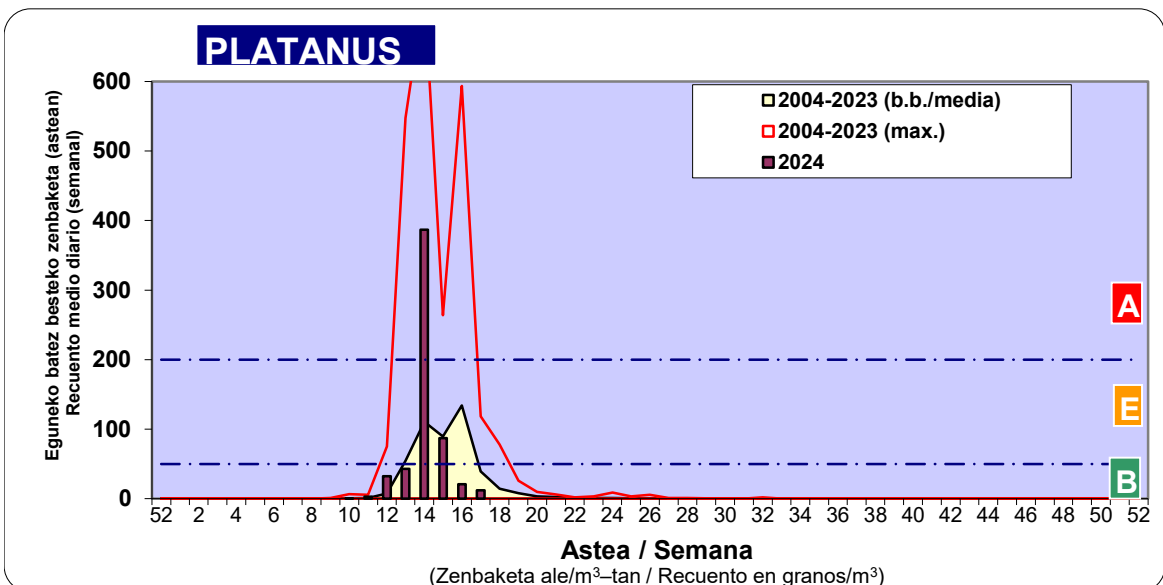

Estazioa / Estación **Vitoria - Gasteiz**

- Altua/Alto
- Ertaina/Medio
- Baxua/Bajo