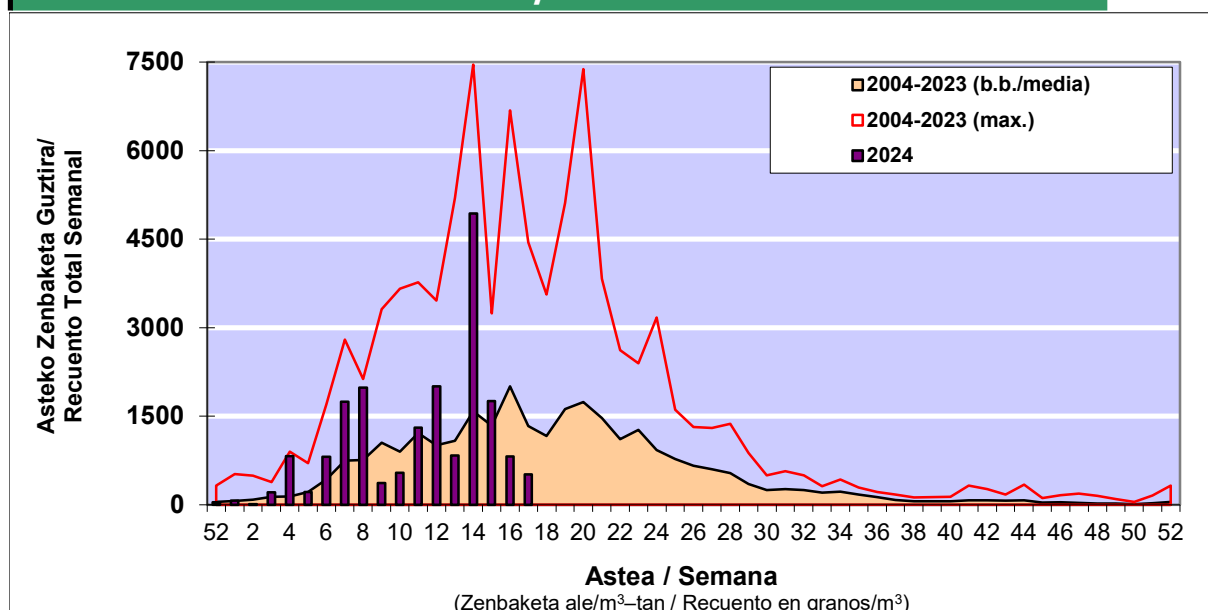

POLEN ZENBAKETA / RECUENTO DE POLEN

Osasun Sailaren Sarea / Red del Departamento de Salud

1. GAUR EGUNGO EGOERA / SITUACIÓN ACTUAL

		Astea/Semana	17
Estazioa / Estación	Vitoria - Gasteiz	22/04-28/04	2024

Polen mota interesgarriak / Tipos polínicos de interés	Zuhaitza-Landarea / Árbol- Planta	Egoera / Situación*	Hurrengo asterako joera / Tendencia próxima semana
Betula	Urkia/Abedul	Baxua / Bajo	▼
Cupresaceas /Taxaceas	Altzifrea-Hagina/Ciprés-Tejo	Baxua / Bajo	=
Gramineae	Graminea/Gramínea	Baxua / Bajo	=
Pinus	Pinua/Pino	Baxua / Bajo	=
Plantago	Platina/Llantén	Baxua / Bajo	=
Platanus	Platanoa/Platano	Baxua / Bajo	▼
Quercus	Haritza-Artea/Roble-Encina	Baxua / Bajo	=
Urticaceas	Urtia-Horma-belarra/Ortiga-Parieta	Baxua / Bajo	=

*Ebaluaketa irizpideak, "Red Española de Aerobiología"-ren arabera /

2. ASTEKO ZENBAKETA GUZTIRA / RECUENTO TOTAL SEMANAL

Estazioa / Estación	Vitoria - Gasteiz

Asteko Zenbaketa Orokorra / Recuento Total Semanal