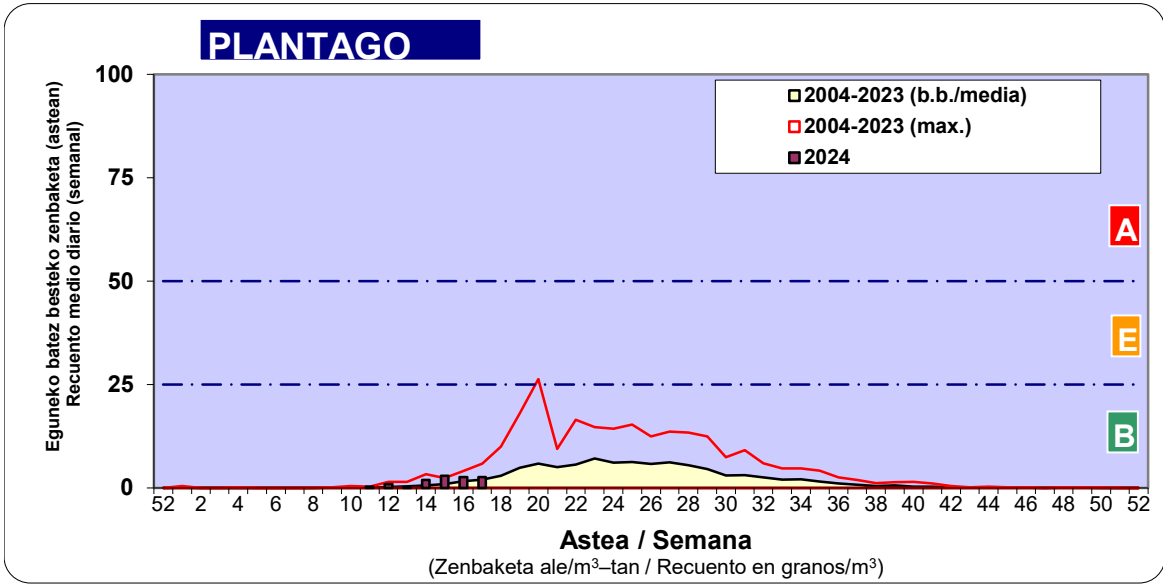

## 3. ASTEKO ZENBAKETA / RECuento SEMANAL

2024

<b>Estazioa / Estación</b>	<b>Vitoria - Gasteiz</b>	<b>Astea/Semana</b>	<b>17</b>
----------------------------	--------------------------	---------------------	-----------

	Al / L	As / M	Az / X	Og / J	Or / V	Lr / S	Ig / D	b.b. / media
Mota / Tipo	22/04/24	23/04/24	24/04/24	25/04/24	26/04/24	27/04/24	28/04/24	
Acer	1		1		1		1	1
Foeniculum								0
Artemisia								0
Centaurea								0
Achillea				1	1			0
Taraxacum								0
Alnus								0
Betula	2	2	1	5	2	3	3	3
Corylus								0
Brassica	1	1				1	1	1
Sambucus								0
Chenop./Ama					1			0
Cupres./Taxa	1	2	2	1	10	14	1	4
Carex	1		2			1		1
Ericaceae					3		1	1
Mercurialis								0
Robinia								0
Castanea								0
Fagus								0
Quercus	20	7	14	7	156	23	16	35
Aesculus	7	1	4	1	2	3	1	3
Juglans					1	1		0
Laurus								0
Lilium					1			0
Magnolia								0
Acacia								0
Eucalyptus								0
Fraxinus	1		1			1		0
Ligustrum								0
Olea					3	4		1
Pinus		1	1		4	4	1	2
Cedrus								0
Plantago	3	1	1		11	1	1	3
Platanus	8	5	6	7	10	42	8	12
Gramineae	4	3	1	3	3		3	2
Rosacea								0
Rumex		1		1	2			1
Rhamnus								0
Populus				1				0
Salix	2		1	1	2			1
Tamarix								0
Tilia								0
Celtis								0
Ulmus								0
Urticaceae				1		1	1	0
Besterik/Otros	5	1	2	2	9	3	2	3
Esp. Alternaria	2		2	1	1		1	1
<b>Guztira /Total</b>	<b>56</b>	<b>25</b>	<b>37</b>	<b>31</b>	<b>222</b>	<b>102</b>	<b>40</b>	<b>513</b>

Zenbaketa ale/m3 – tan /  
Recuento en granos/m3

■ Altua/Alto  
■ Ertaina/Medio  
■ Baxua/Bajo

4. POLEN MOTA INTERESGARRIAK / TIPOS POLÍNICOS DE INTERÉS

Estazioa / Estación **Vitoria - Gasteiz**

- Altua/Alto
- Ertaina/Medio
- Baxua/Bajo

**Estazioa / Estación** **Vitoria - Gasteiz**

- Altua/Alto
- Ertaina/Medio
- Baxua/Bajo

Estazioa / Estación

Vitoria - Gasteiz

- Altua/Alto
- Ertaina/Medio
- Baxua/Bajo

**QUERCUS**

**URTICA / PARIETARIA**