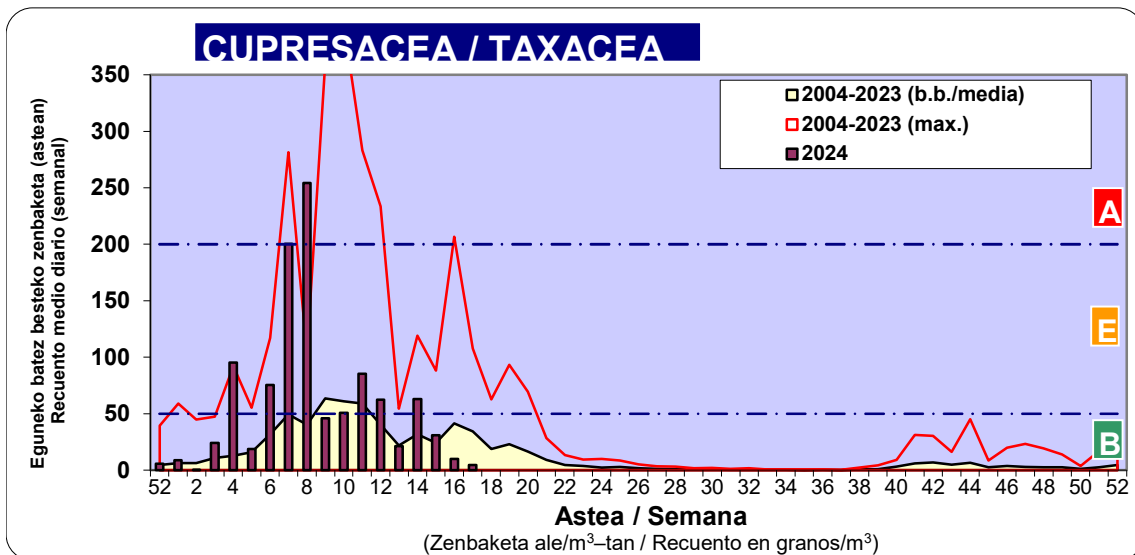

	Al / L	As / M	Az / X	Og / J	Or / V	Lr / S	Ig / D	b.b. / media
Mota / Tipo	22/04/24	23/04/24	24/04/24	25/04/24	26/04/24	27/04/24	28/04/24	
Acer	1		1		1		1	1
Foeniculum								0
Artemisia								0
Centaurea								0
Achillea				1	1			0
Taraxacum								0
Alnus								0
Betula	2	2	1	5	2	3	3	3
Corylus								0
Brassica	1	1				1	1	1
Sambucus								0
Chenop./Ama					1			0
Cupres./Taxa	1	2	2	1	10	14	1	4
Carex	1		2			1		1
Ericaceae					3		1	1
Mercurialis								0
Robinia								0
Castanea								0
Fagus								0
Quercus	20	7	14	7	156	23	16	35
Aesculus	7	1	4	1	2	3	1	3
Juglans					1	1		0
Laurus								0
Lilium					1			0
Magnolia								0
Acacia								0
Eucalyptus								0
Fraxinus	1		1			1		0
Ligustrum								0
Olea					3	4		1
Pinus		1	1		4	4	1	2
Cedrus								0
Plantago	3	1	1		11	1	1	3
Platanus	8	5	6	7	10	42	8	12
Gramineae	4	3	1	3	3		3	2
Rosacea								0
Rumex		1		1	2			1
Rhamnus								0
Populus				1				0
Salix	2		1	1	2			1
Tamarix								0
Tilia								0
Celtis								0
Ulmus								0
Urticaceae				1		1	1	0
Besterik/Otros	5	1	2	2	9	3	2	3
Esp. Alternaria	2		2	1	1		1	1
<b>Guztira /Total</b>	<b>56</b>	<b>25</b>	<b>37</b>	<b>31</b>	<b>222</b>	<b>102</b>	<b>40</b>	<b>513</b>

Zenbaketa ale/m3 – tan /  
Recuento en granos/m3

■ Altua/Alto  
■ Ertaina/Medio  
■ Baxua/Bajo

4. POLEN MOTA INTERESGARRIAK / TIPOS POLÍNICOS DE INTERÉS

Estazioa / Estación **Vitoria - Gasteiz**

- Altua/Alto
- Ertaina/Medio
- Baxua/Bajo