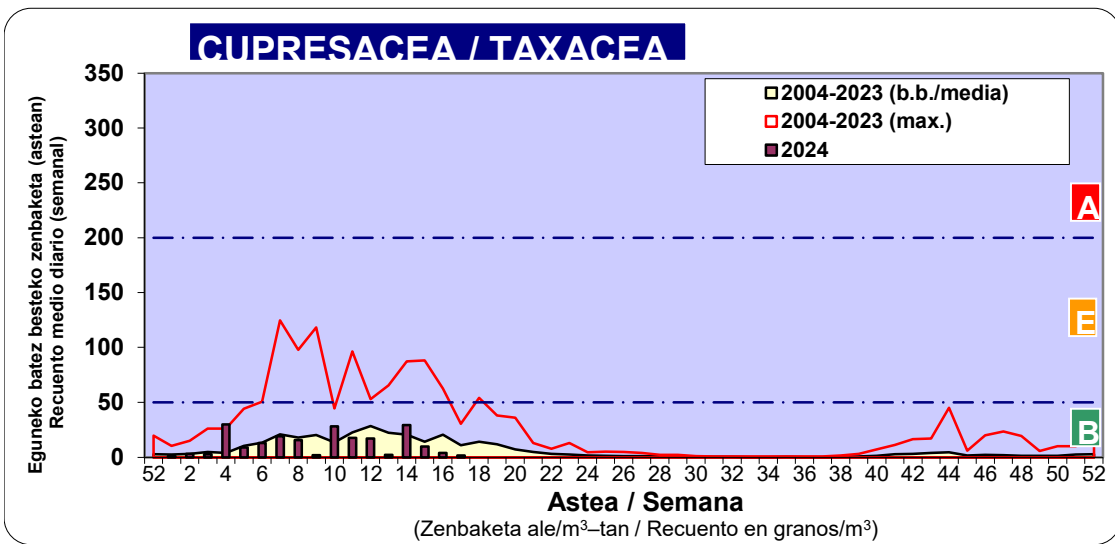

*Ebaluaketa irizpideak, "Red Española de Aerobiología"-ren arabera /

2. ASTEKO ZENBAKETA GUZTIRA / RECUENTO TOTAL SEMANAL

Estazioa / Estación	Bilbo- Bilbao
----------------------------	----------------------

Asteko Zenbaketa Orokorra / Recuento Total Semanal

3. ASTEKO ZENBAKETA / RECuento SEMANAL

2024

Estazioa / Estación	Bilbo- Bilbao							Astea/Semana	17
Mota / Tipo	Al / L	As / M	Az / X	Og / J	Or / V	Lr / S	Ig / D	b.b. / media	
	22/04/24	23/04/24	24/04/24	25/04/24	26/04/24	27/04/24	28/04/24		
Acer		1						0	
Foeniculum								0	
Artemisia								0	
Centaurea								0	
Achillea		4		1				1	
Taraxacum								0	
Alnus	1					1		0	
Betula	1				1	2	2	1	
Corylus								0	
Brassica	1			1				0	
Sambucus								0	
Chenop./Ama								0	
Cupres./Taxa	1	1	1	3	2	1	1	1	
Carex								0	
Ericaceae						1	1	0	
Mercurialis								0	
Robinia								0	
Castanea								0	
Fagus								0	
Quercus	1	2	2	2	7	13	1	4	
Aesculus					1			0	
Juglans	1							0	
Laurus								0	
Lilium								0	
Magnolia								0	
Acacia								0	
Eucalyptus								0	
Fraxinus			1					0	
Ligustrum								0	
Olea					1			0	
Pinus		1		2	4	1		1	
Cedrus								0	
Plantago		1		1	2		1	1	
Platanus								0	
Gramineae	4	2	1	2	6	2		2	
Rosacea	1							0	
Rumex	1				1	2		1	
Rhamnus								0	
Populus								0	
Salix	1		1					0	
Tamarix					1			0	
Tilia					1			0	
Celtis								0	
Ulmus								0	
Urticaceae				4	16	4	7	4	
Besterik/Otros	1	1	1	1	5	1	1	2	
Esp. Alternaria				1				0	
Guztira /Total	14	13	7	17	48	28	14	141	

Zenbaketa ale/m3 – tan /
Recuento en granos/m3

■ Altua/Alto
■ Ertaina/Medio
■ Baxua/Bajo

Or. /pag. 2/5

4. POLEN MOTA INTERESGARRIAK / TIPOS POLÍNICOS DE INTERÉS

Estazioa / Estación **Bilbo- Bilbao**

- Altua/Alto
- Ertaina/Medio
- Baxua/Bajo