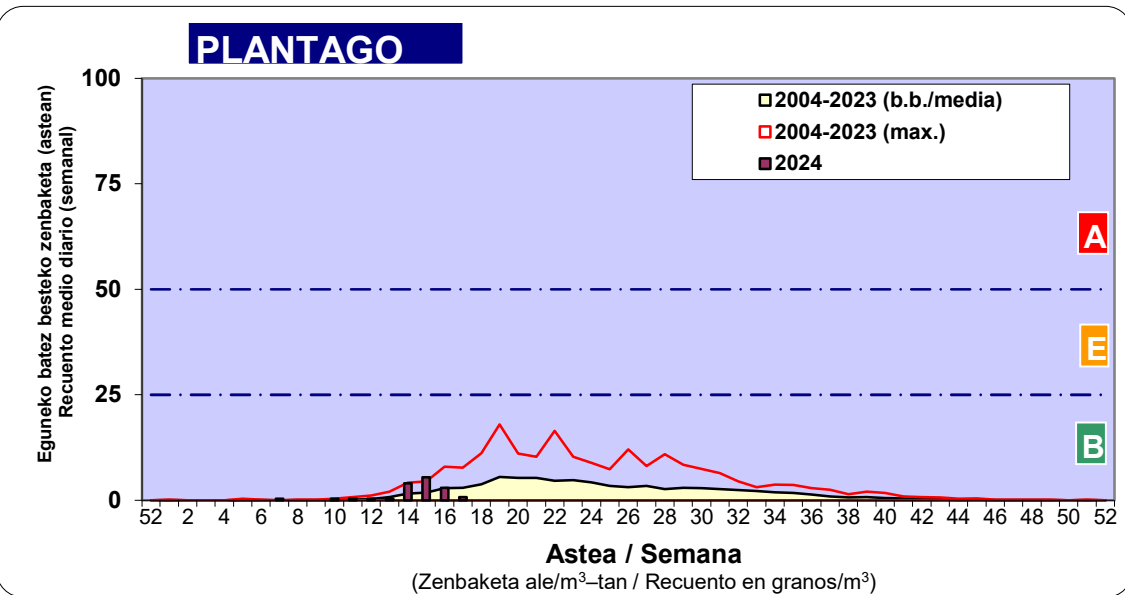

Estazioa / Estación

Vitoria - Gasteiz

- Altua/Alto
- Ertaina/Medio
- Baxua/Bajo