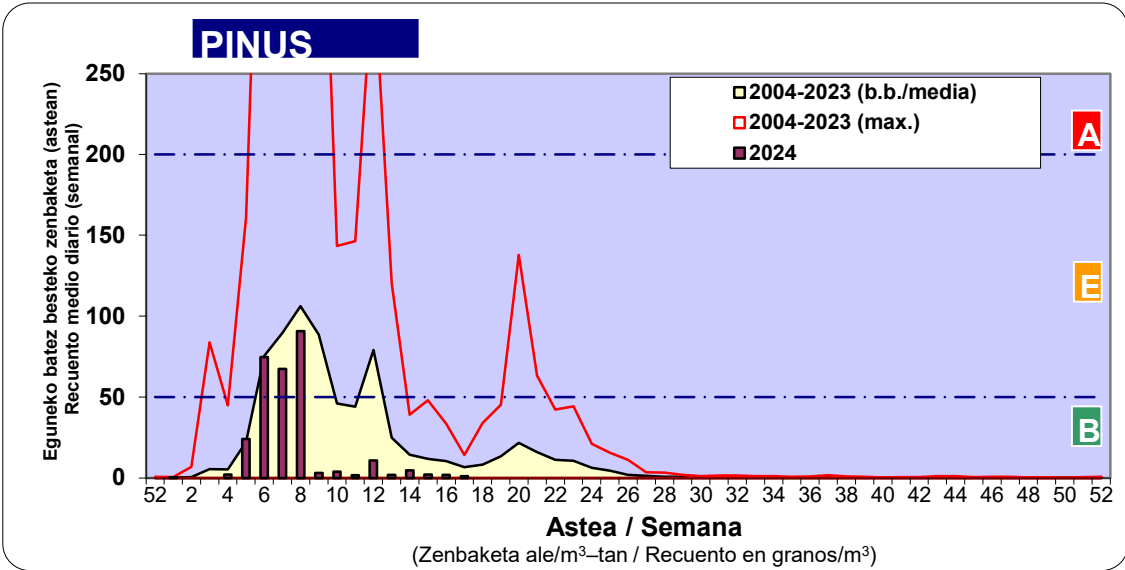

Estazioa / Estación

Vitoria - Gasteiz

- Altua/Alto
- Ertaina/Medio
- Baxua/Bajo