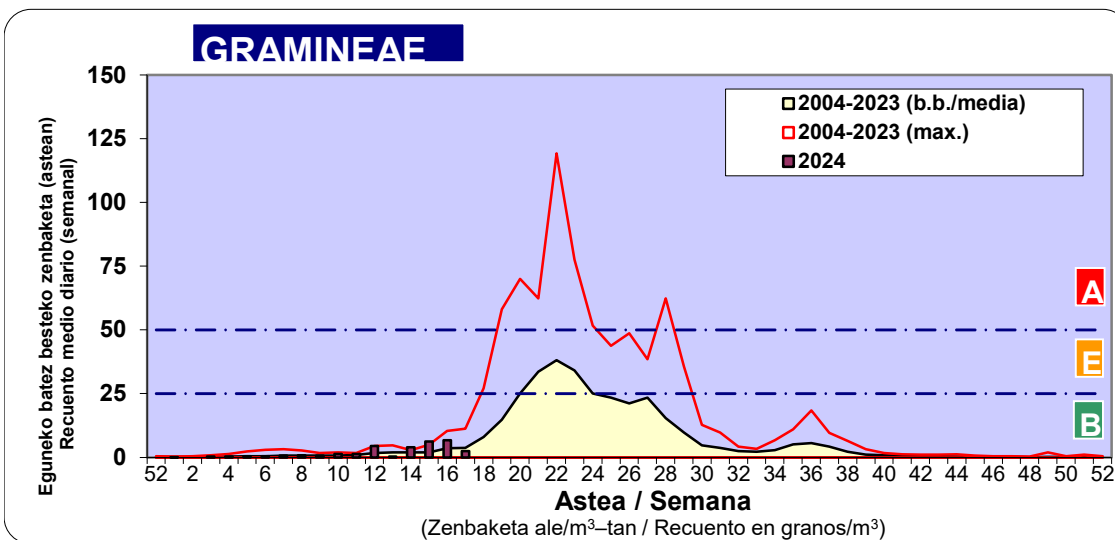

*Ebaluaketa irizpideak, "Red Española de Aerobiología"-ren arabera /

2. ASTEKO ZENBAKETA GUZTIRA / RECUENTO TOTAL SEMANAL

Estazioa / Estación	Bilbo- Bilbao
----------------------------	----------------------

Asteko Zenbaketa Orokorra / Recuento Total Semanal

3. ASTEKO ZENBAKETA / RECuento SEMANAL

2024

Estazioa / Estación	Bilbo- Bilbao							Astea/Semana	17
Mota / Tipo	Al / L	As / M	Az / X	Og / J	Or / V	Lr / S	Ig / D	b.b. / media	
	22/04/24	23/04/24	24/04/24	25/04/24	26/04/24	27/04/24	28/04/24		
Acer		1						0	
Foeniculum								0	
Artemisia								0	
Centaurea								0	
Achillea		4		1				1	
Taraxacum								0	
Alnus	1					1		0	
Betula	1				1	2	2	1	
Corylus								0	
Brassica	1			1				0	
Sambucus								0	
Chenop./Ama								0	
Cupres./Taxa	1	1	1	3	2	1	1	1	
Carex								0	
Ericaceae						1	1	0	
Mercurialis								0	
Robinia								0	
Castanea								0	
Fagus								0	
Quercus	1	2	2	2	7	13	1	4	
Aesculus					1			0	
Juglans	1							0	
Laurus								0	
Lilium								0	
Magnolia								0	
Acacia								0	
Eucalyptus								0	
Fraxinus			1					0	
Ligustrum								0	
Olea					1			0	
Pinus		1		2	4	1		1	
Cedrus								0	
Plantago		1		1	2		1	1	
Platanus								0	
Gramineae	4	2	1	2	6	2		2	
Rosacea	1							0	
Rumex	1				1	2		1	
Rhamnus								0	
Populus								0	
Salix	1		1					0	
Tamarix					1			0	
Tilia					1			0	
Celtis								0	
Ulmus								0	
Urticaceae				4	16	4	7	4	
Besterik/Otros	1	1	1	1	5	1	1	2	
Esp. Alternaria				1				0	
Guztira /Total	14	13	7	17	48	28	14	141	

Zenbaketa ale/m3 – tan /
Recuento en granos/m3

■ Altua/Alto
■ Ertaina/Medio
■ Baxua/Bajo

Or. /pag. 2/5

4. POLEN MOTA INTERESGARRIAK / TIPOS POLÍNICOS DE INTERÉS

Estazioa / Estación **Bilbo- Bilbao**

- Altua/Alto
- Ertaina/Medio
- Baxua/Bajo