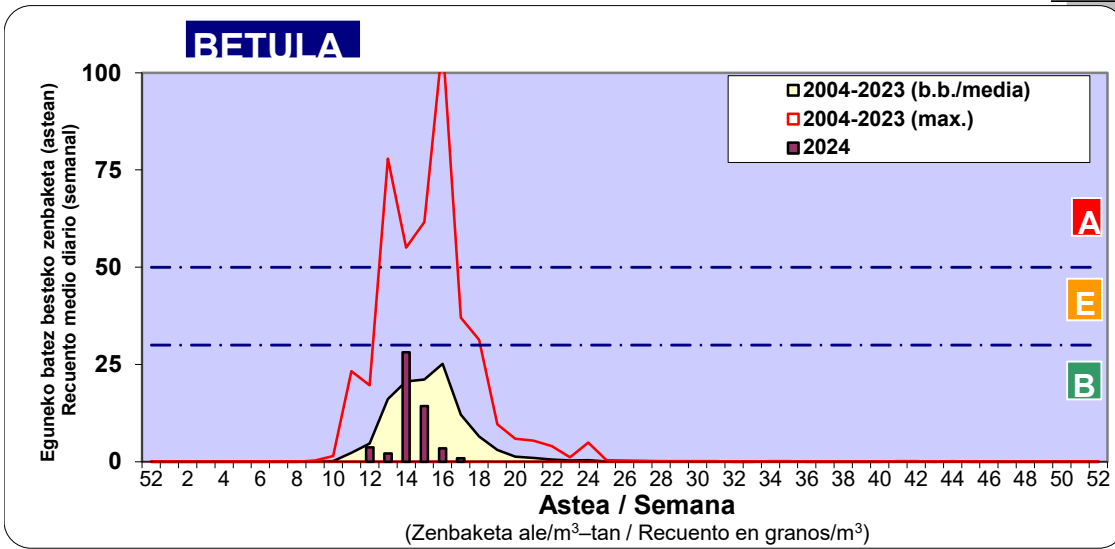

Asteko Zenbaketa Orokorra / Recuento Total Semanal

3. ASTEKO ZENBAKETA / RECuento SEMANAL

2024

Estazioa / Estación	Bilbo- Bilbao							Astea/Semana	17
Mota / Tipo	Al / L	As / M	Az / X	Og / J	Or / V	Lr / S	Ig / D	b.b. / media	
	22/04/24	23/04/24	24/04/24	25/04/24	26/04/24	27/04/24	28/04/24		
Acer		1						0	
Foeniculum								0	
Artemisia								0	
Centaurea								0	
Achillea		4		1				1	
Taraxacum								0	
Alnus	1					1		0	
Betula	1				1	2	2	1	
Corylus								0	
Brassica	1			1				0	
Sambucus								0	
Chenop./Ama								0	
Cupres./Taxa	1	1	1	3	2	1	1	1	
Carex								0	
Ericaceae						1	1	0	
Mercurialis								0	
Robinia								0	
Castanea								0	
Fagus								0	
Quercus	1	2	2	2	7	13	1	4	
Aesculus					1			0	
Juglans	1							0	
Laurus								0	
Lilium								0	
Magnolia								0	
Acacia								0	
Eucalyptus								0	
Fraxinus			1					0	
Ligustrum								0	
Olea					1			0	
Pinus		1		2	4	1		1	
Cedrus								0	
Plantago		1		1	2		1	1	
Platanus								0	
Gramineae	4	2	1	2	6	2		2	
Rosacea	1							0	
Rumex	1				1	2		1	
Rhamnus								0	
Populus								0	
Salix	1		1					0	
Tamarix					1			0	
Tilia					1			0	
Celtis								0	
Ulmus								0	
Urticaceae				4	16	4	7	4	
Besterik/Otros	1	1	1	1	5	1	1	2	
Esp. Alternaria				1				0	
Guztira /Total	14	13	7	17	48	28	14	141	

Zenbaketa ale/m3 – tan /
Recuento en granos/m3

■ Altua/Alto
■ Ertaina/Medio
■ Baxua/Bajo

Or. /pag. 2/5

4. POLEN MOTA INTERESGARRIAK / TIPOS POLÍNICOS DE INTERÉS

Estazioa / Estación **Bilbo- Bilbao**

- Altua/Alto
- Ertaina/Medio
- Baxua/Bajo