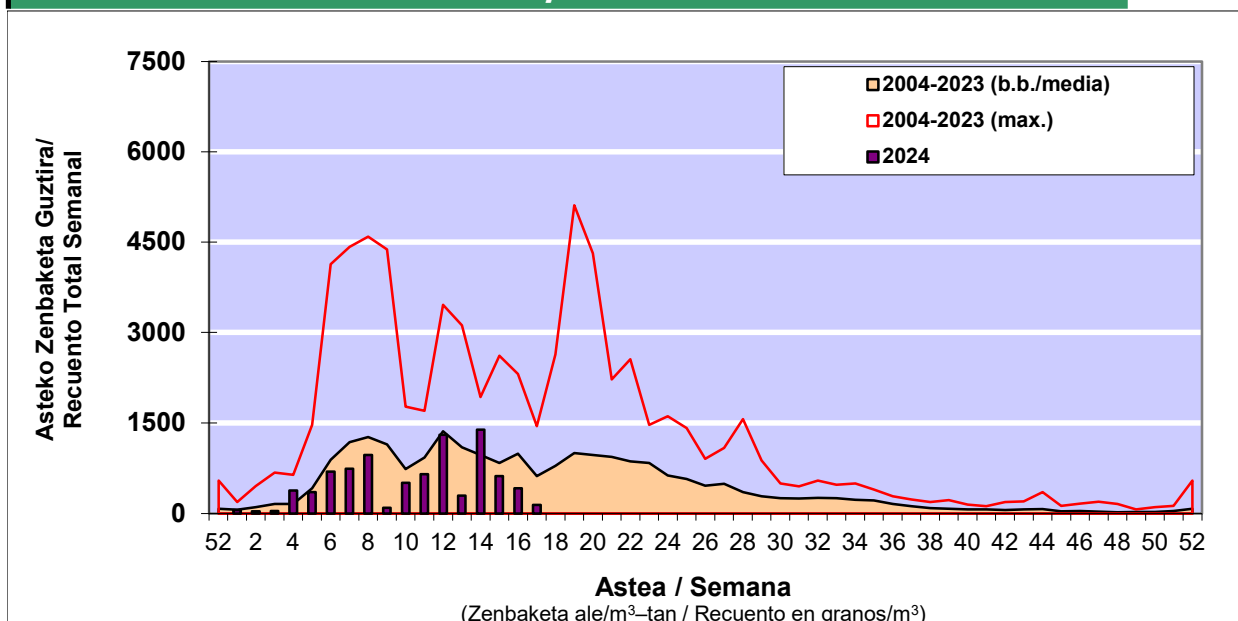

POLEN ZENBAKETA / RECUENTO DE POLEN

Osasun Sailaren Sarea / Red del Departamento de Salud

1. GAUR EGUNGO EGOERA / SITUACIÓN ACTUAL

		Astea/Semana	17
Estazioa / Estación	Bilbo- Bilbao	22/04-28/04	2024

Polen mota interesgarriak / Tipos polínicos de interés	Zuhaitza-Landarea / Árbol-Planta	Egoera / Situación*	Hurrengo asterako joera / Tendencia próxima semana
Betula	Urkia/Abedul	Baxua / Bajo	▼
Cupresaceas /Taxaceas	Altzifrea-Hagina/Ciprés-Tejo	Baxua / Bajo	▼
Gramineae	Graminea/Gramínea	Baxua / Bajo	=
Pinus	Pinua/Pino	Baxua / Bajo	=
Plantago	Plataina/Llantén	Baxua / Bajo	=
Quercus	Haritza-Artea/Roble-Encina	Baxua / Bajo	=
Urticaceas	Asuna-Horma-belarra/Ortiga-Parietaria	Baxua / Bajo	=

*Ebaluaketa irizpideak, "Red Española de Aerobiología"-ren arabera /

2. ASTEKO ZENBAKETA GUZTIRA / RECUENTO TOTAL SEMANAL

Estazioa / Estación	Bilbo- Bilbao

Asteko Zenbaketa Orokorra / Recuento Total Semanal