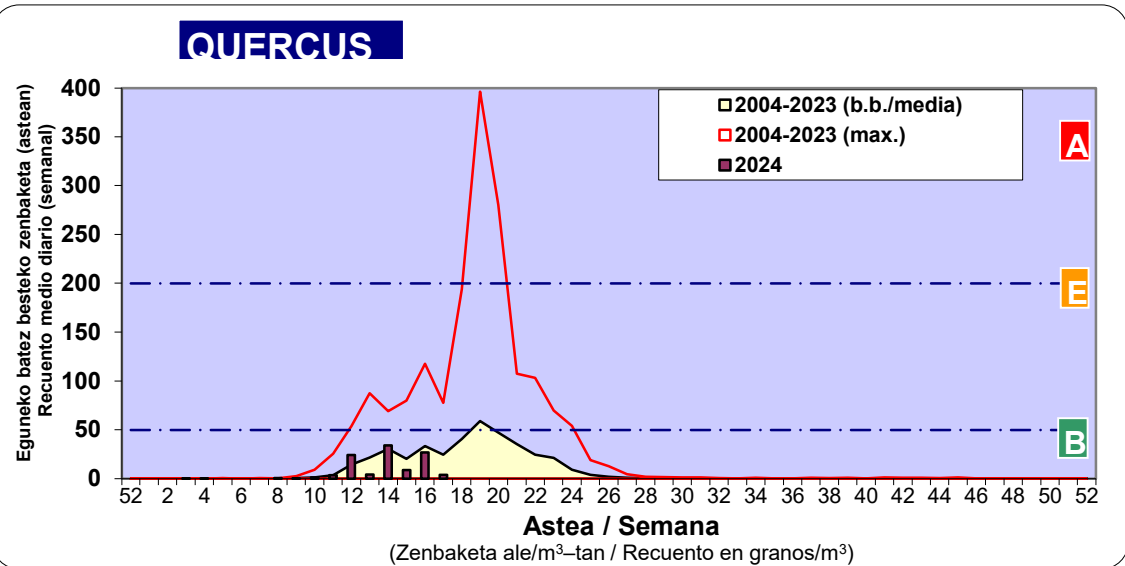

Estazioa / Estación

Vitoria - Gasteiz

- Altua/Alto
- Ertaina/Medio
- Baxua/Bajo