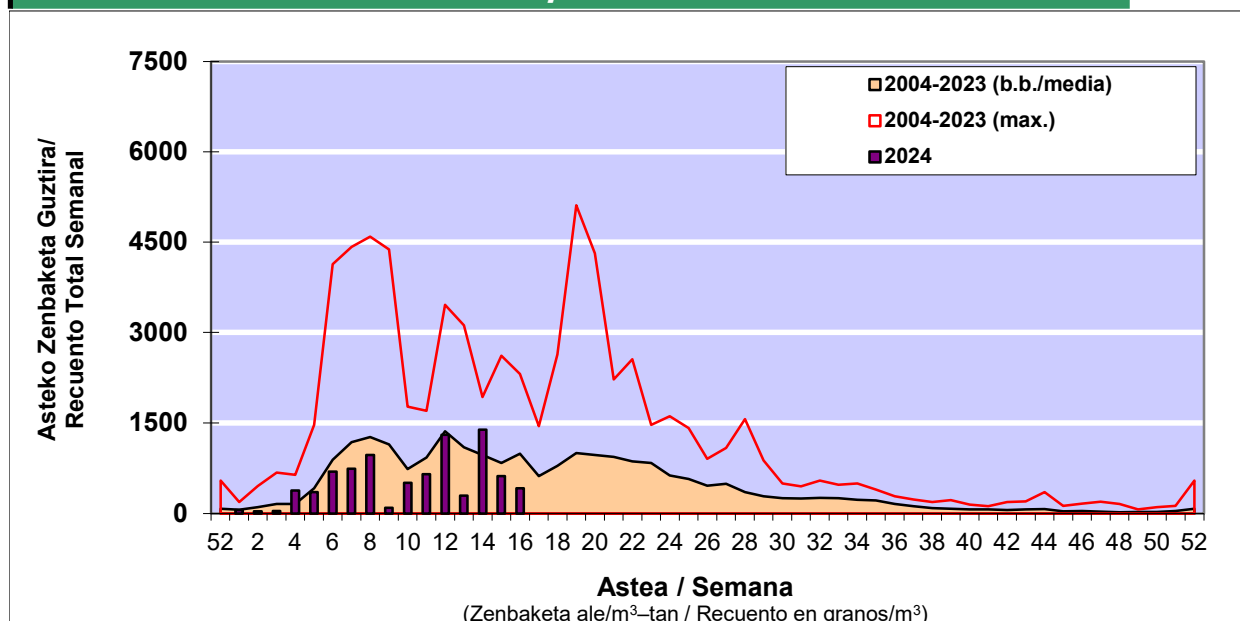

POLEN ZENBAKETA / RECUENTO DE POLEN

Osasun Sailaren Sarea / Red del Departamento de Salud

1. GAUR EGUNGO EGOERA / SITUACIÓN ACTUAL

		Astea/Semana	16
Estazioa / Estación	Bilbo- Bilbao	15/04-21/04	2024

Polen mota interesgarriak / Tipos polínicos de interés	Zuhaitza-Landarea / Árbol-Planta	Egoera / Situación*	Hurrengo asterako joera / Tendencia próxima semana
Betula	Urkia/Abedul	Baxua / Bajo	▼
Cupresaceas /Taxaceas	Altzifrea-Hagina/Ciprés-Tejo	Baxua / Bajo	=
Fraxinus	Lizarra/Fresno	Baxua / Bajo	▼
Gramineae	Graminea/Gramínea	Baxua / Bajo	=
Pinus	Pinua/Pino	Baxua / Bajo	=
Plantago	Plataina/Llantén	Baxua / Bajo	=
Quercus	Haritza-Artea/Roble-Encina	Baxua / Bajo	=
Urticaceas	Asuna-Horma-belarra/Ortiga-Parietaria	Baxua / Bajo	=

*Ebaluaketa irizpideak, "Red Española de Aerobiología"-ren arabera /

2. ASTEKO ZENBAKETA GUZTIRA / RECUENTO TOTAL SEMANAL

Estazioa / Estación	Bilbo- Bilbao

Asteko Zenbaketa Orokorra / Recuento Total Semanal