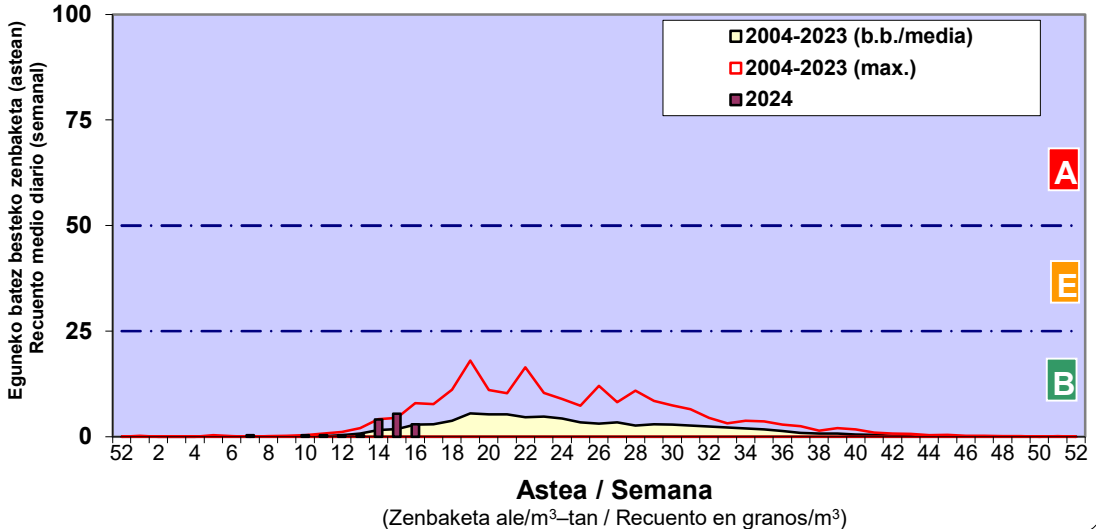

Estazioa / Estación

Vitoria - Gasteiz

- Altua/Alto
- Ertaina/Medio
- Baxua/Bajo

GRAMINEAF

PINUS

PLANTAGO