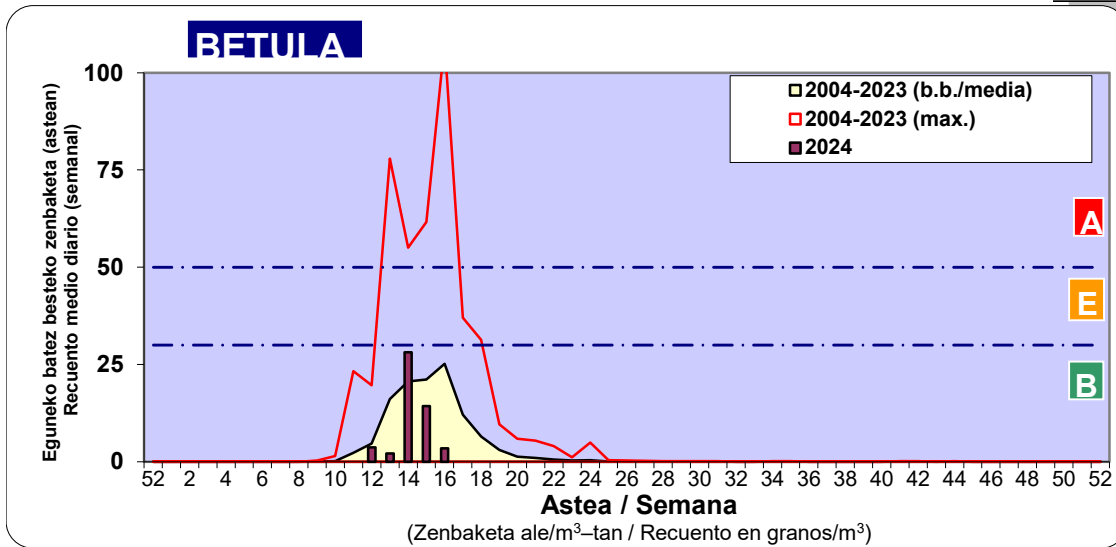

4. POLEN MOTA INTERESGARRIAK / TIPOS POLÍNICOS DE INTERÉS

Estazioa / Estación **Bilbo- Bilbao**

■ Altua/Alto
■ Ertaina/Medio
■ Baxua/Bajo