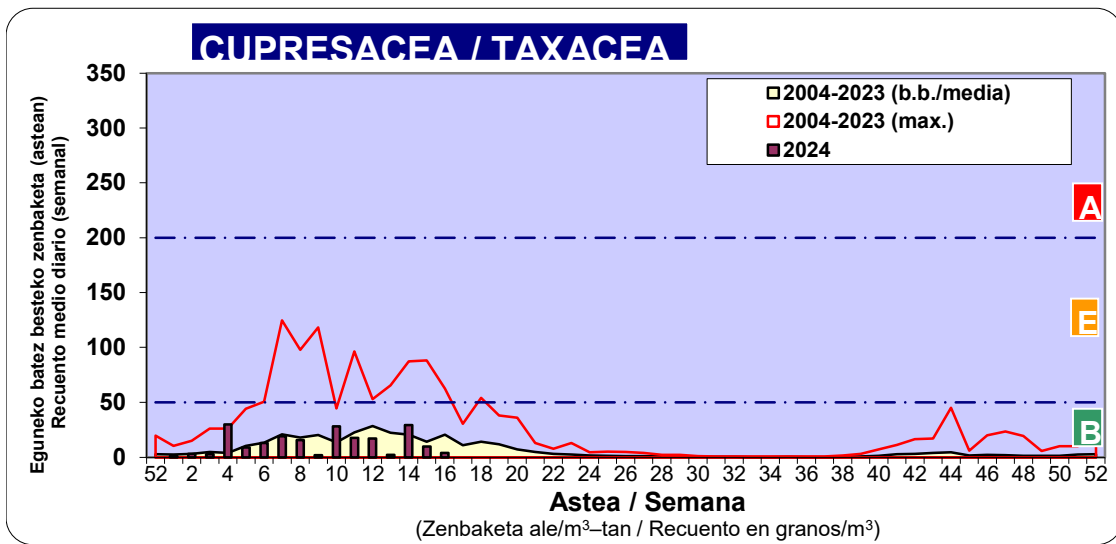

## 3. ASTEKO ZENBAKETA / RECuento SEMANAL

2024

Estazioa / Estación	Bilbo- Bilbao							Astea/Semana	16
Mota / Tipo	Al / L	As / M	Az / X	Og / J	Or / V	Lr / S	Ig / D	b.b. / media	
	15/04/24	16/04/24	17/04/24	18/04/24	19/04/24	20/04/24	21/04/24		
Acer								0	
Foeniculum								0	
Artemisia								0	
Centaurea								0	
Achillea								0	
Taraxacum								0	
Alnus								0	
Betula	1			3	8	7	5	3	
Corylus								0	
Brassica						1	2	0	
Sambucus						1		0	
Chenop./Ama								0	
Cupres./Taxa		3		2	4	14	3	4	
Carex				1	1	1		0	
Ericaceae					3	1		1	
Mercurialis								0	
Robinia						1		0	
Castanea								0	
Fagus								0	
Quercus	2			2	30	113	40	27	
Aesculus								0	
Juglans							1	0	
Laurus								0	
Lilium								0	
Magnolia								0	
Acacia								0	
Eucalyptus					1			0	
Fraxinus								0	
Ligustrum								0	
Olea						2		0	
Pinus	2	2		1	2	5	1	2	
Cedrus								0	
Plantago	1	1		2	3	9	4	3	
Platanus		2		4	1	1	1	1	
Gramineae		1		1	25	15	4	7	
Rosacea						1		0	
Rumex				1	9	12	2	3	
Rhamnus								0	
Populus								0	
Salix								0	
Tamarix						1	1	0	
Tilia								0	
Celtis								0	
Ulmus								0	
Urticaceae		1		5	10	14	7	5	
Besterik/Otros		1			1	4	4	1	
Esp. Alternaria						1		0	
<b>Guztira /Total</b>	<b>6</b>	<b>11</b>	<b>0</b>	<b>22</b>	<b>98</b>	<b>203</b>	<b>75</b>	<b>415</b>	

Zenbaketa ale/m3 – tan /  
Recuento en granos/m3

■ Altua/Alto  
■ Ertaina/Medio  
■ Baxua/Bajo

Or. /pag. 2/5

#### 4. POLEN MOTA INTERESGARRIAK / TIPOS POLÍNICOS DE INTERÉS

Estazioa / Estación **Bilbo- Bilbao**

■ Altua/Alto  
■ Ertaina/Medio  
■ Baxua/Bajo

Estazioa / Estación

Vitoria - Gasteiz

- Altua/Alto
- Ertaina/Medio
- Baxua/Bajo