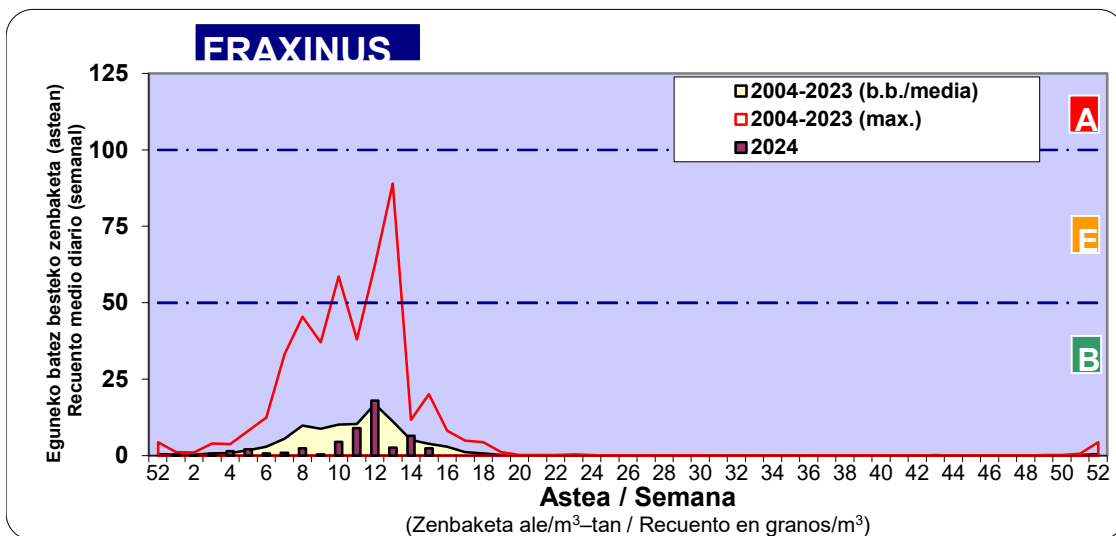

## 3. ASTEKO ZENBAKETA / RECuento SEMANAL

2024

Estazioa / Estación	Bilbo- Bilbao							Astea/Semana	16
Mota / Tipo	Al / L	As / M	Az / X	Og / J	Or / V	Lr / S	Ig / D	b.b. / media	
	15/04/24	16/04/24	17/04/24	18/04/24	19/04/24	20/04/24	21/04/24		
Acer								0	
Foeniculum								0	
Artemisia								0	
Centaurea								0	
Achillea								0	
Taraxacum								0	
Alnus								0	
Betula	1			3	8	7	5	3	
Corylus								0	
Brassica						1	2	0	
Sambucus						1		0	
Chenop./Ama								0	
Cupres./Taxa		3		2	4	14	3	4	
Carex				1	1	1		0	
Ericaceae					3	1		1	
Mercurialis								0	
Robinia						1		0	
Castanea								0	
Fagus								0	
Quercus	2			2	30	113	40	27	
Aesculus								0	
Juglans							1	0	
Laurus								0	
Lilium								0	
Magnolia								0	
Acacia								0	
Eucalyptus					1			0	
Fraxinus								0	
Ligustrum								0	
Olea						2		0	
Pinus	2	2		1	2	5	1	2	
Cedrus								0	
Plantago	1	1		2	3	9	4	3	
Platanus		2		4	1	1	1	1	
Gramineae		1		1	25	15	4	7	
Rosacea						1		0	
Rumex				1	9	12	2	3	
Rhamnus								0	
Populus								0	
Salix								0	
Tamarix						1	1	0	
Tilia								0	
Celtis								0	
Ulmus								0	
Urticaceae		1		5	10	14	7	5	
Besterik/Otros		1			1	4	4	1	
Esp. Alternaria						1		0	
<b>Guztira /Total</b>	<b>6</b>	<b>11</b>	<b>0</b>	<b>22</b>	<b>98</b>	<b>203</b>	<b>75</b>	<b>415</b>	

Zenbaketa ale/m3 – tan /  
Recuento en granos/m3

■ Altua/Alto  
■ Ertaina/Medio  
■ Baxua/Bajo

Or. /pag. 2/5

#### 4. POLEN MOTA INTERESGARRIAK / TIPOS POLÍNICOS DE INTERÉS

Estazioa / Estación **Bilbo- Bilbao**

■ Altua/Alto  
■ Ertaina/Medio  
■ Baxua/Bajo

Estazioa / Estación

Vitoria - Gasteiz

- Altua/Alto
- Ertaina/Medio
- Baxua/Bajo