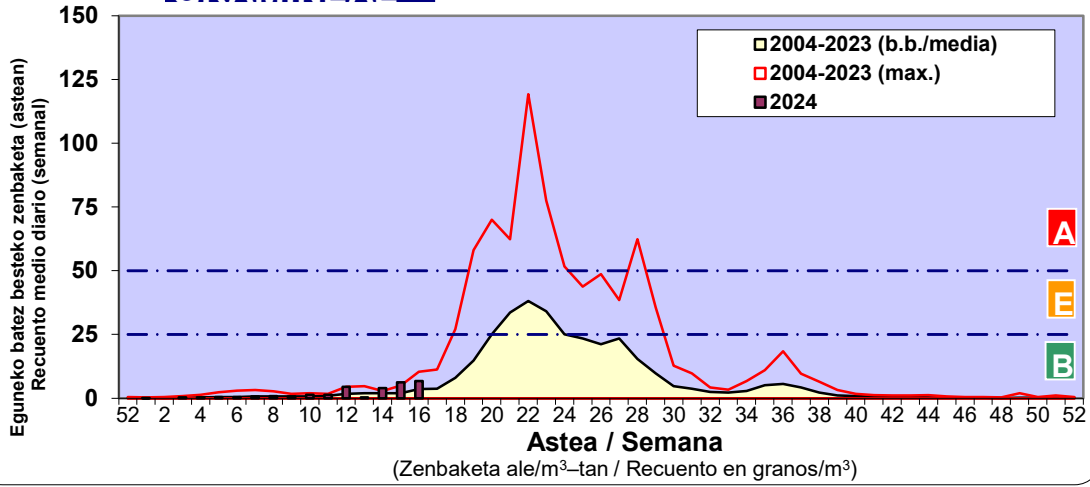

## 3. ASTEKO ZENBAKETA / RECuento SEMANAL

2024

Estazioa / Estación	Bilbo- Bilbao							Astea/Semana	16
Mota / Tipo	Al / L	As / M	Az / X	Og / J	Or / V	Lr / S	Ig / D	b.b. / media	
	15/04/24	16/04/24	17/04/24	18/04/24	19/04/24	20/04/24	21/04/24		
Acer								0	
Foeniculum								0	
Artemisia								0	
Centaurea								0	
Achillea								0	
Taraxacum								0	
Alnus								0	
Betula	1			3	8	7	5	3	
Corylus								0	
Brassica						1	2	0	
Sambucus						1		0	
Chenop./Ama								0	
Cupres./Taxa		3		2	4	14	3	4	
Carex				1	1	1		0	
Ericaceae					3	1		1	
Mercurialis								0	
Robinia						1		0	
Castanea								0	
Fagus								0	
Quercus	2			2	30	113	40	27	
Aesculus								0	
Juglans							1	0	
Laurus								0	
Lilium								0	
Magnolia								0	
Acacia								0	
Eucalyptus					1			0	
Fraxinus								0	
Ligustrum								0	
Olea						2		0	
Pinus	2	2		1	2	5	1	2	
Cedrus								0	
Plantago	1	1		2	3	9	4	3	
Platanus		2		4	1	1	1	1	
Gramineae		1		1	25	15	4	7	
Rosacea						1		0	
Rumex				1	9	12	2	3	
Rhamnus								0	
Populus								0	
Salix								0	
Tamarix						1	1	0	
Tilia								0	
Celtis								0	
Ulmus								0	
Urticaceae		1		5	10	14	7	5	
Besterik/Otros		1			1	4	4	1	
Esp. Alternaria						1		0	
<b>Guztira /Total</b>	<b>6</b>	<b>11</b>	<b>0</b>	<b>22</b>	<b>98</b>	<b>203</b>	<b>75</b>	<b>415</b>	

Zenbaketa ale/m3 – tan /  
Recuento en granos/m3

■ Altua/Alto  
■ Ertaina/Medio  
■ Baxua/Bajo

Or. /pag. 2/5

#### 4. POLEN MOTA INTERESGARRIAK / TIPOS POLÍNICOS DE INTERÉS

Estazioa / Estación **Bilbo- Bilbao**

■ Altua/Alto  
■ Ertaina/Medio  
■ Baxua/Bajo

Estazioa / Estación

Vitoria - Gasteiz

- Altua/Alto
- Ertaina/Medio
- Baxua/Bajo

### GRAMINEAF