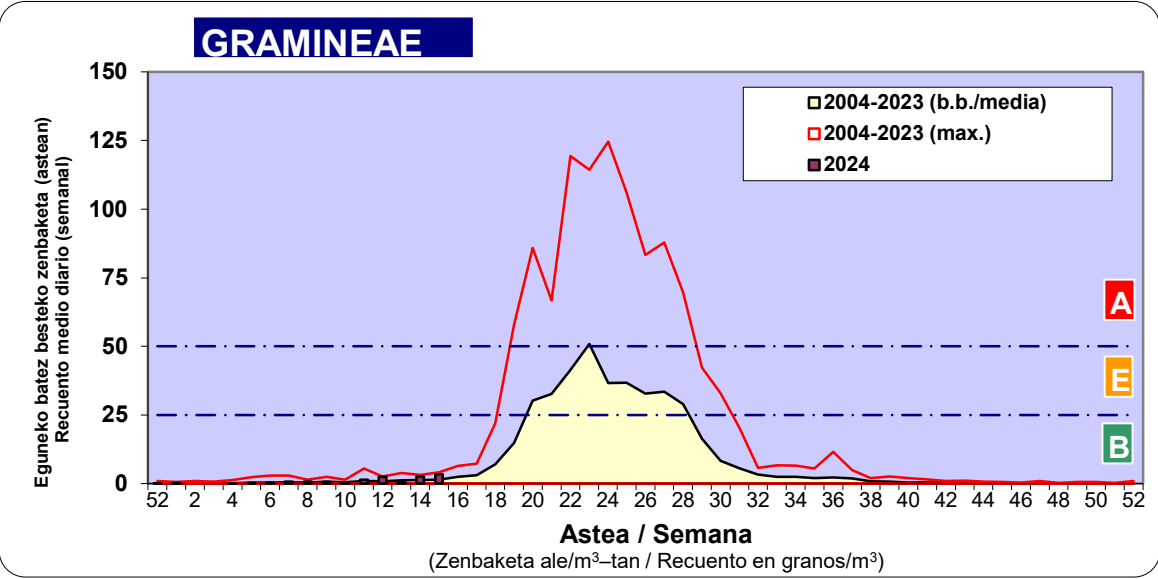

Estazioa / Estación **Vitoria - Gasteiz**

- Altua/Alto
- Ertaina/Medio
- Baxua/Bajo