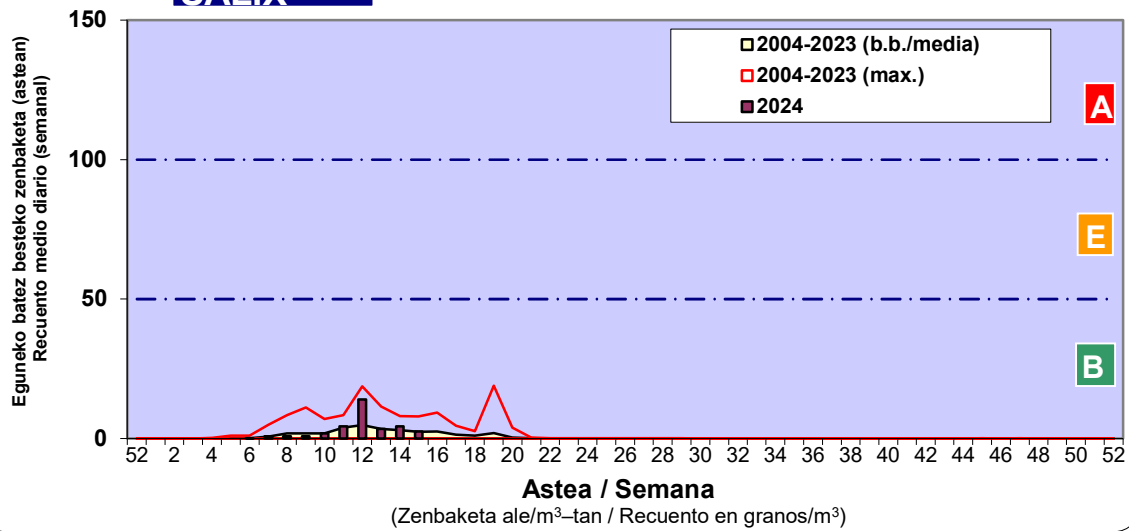

Zenbaketa ale/m3 – tan /  
Recuento en granos/m3

■ Altua/Alto  
■ Ertaina/Medio  
■ Baxua/Bajo

4. POLEN MOTA INTERESGARRIAK / TIPOS POLÍNICOS DE INTERÉS

Estazioa / Estación **Vitoria - Gasteiz**

- Altua/Alto
- Ertaina/Medio
- Baxua/Bajo

**Estazioa / Estación** **Vitoria - Gasteiz**

- Altua/Alto
- Ertaina/Medio
- Baxua/Bajo

Estazioa / Estación

Vitoria - Gasteiz

- Altua/Alto
- Ertaina/Medio
- Baxua/Bajo

**QUERCUS**

**SALIX**

**URTICA / PARIETARIA**