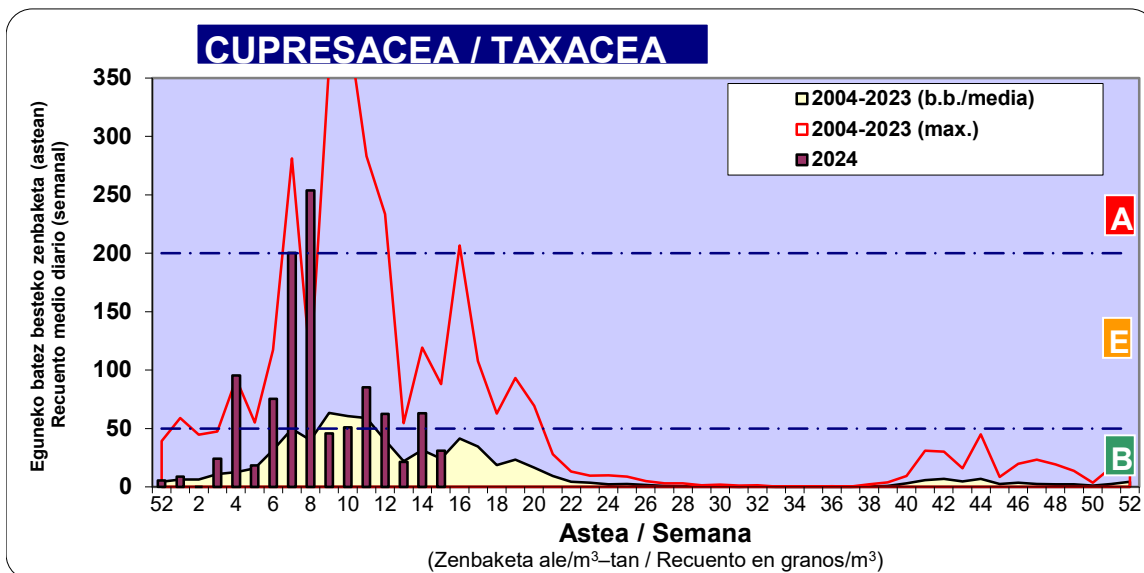

	Al / L	As / M	Az / X	Og / J	Or / V	Lr / S	Ig / D	b.b. / media
Mota / Tipo	8/04/24	9/04/24	10/04/24	11/04/24	12/04/24	13/04/24	14/04/24	
Acer	1				1	1		0
Foeniculum								0
Artemisia								0
Centaurea								0
Achillea	1			1				0
Taraxacum					1			0
Alnus				1				0
Betula	3	8	8	45	58	53	18	28
Corylus			2					0
Brassica	1		1		1			0
Sambucus								0
Chenop./Ama						1		0
Cupres./Taxa	24	2	3	28	69	69	22	31
Carex			1	1		2	1	1
Ericaceae				1		5	1	1
Mercurialis					1			0
Robinia								0
Castanea								0
Fagus								0
Quercus	24	6	7	43	68	97	34	40
Aesculus	1	1		1		1	1	1
Juglans				3	1	3		1
Laurus								0
Lilium			1					0
Magnolia								0
Acacia								0
Eucalyptus								0
Fraxinus	3	1	2	4	1	1	2	2
Ligustrum								0
Olea								0
Pinus	6	1	1	5	1	1		2
Cedrus								0
Plantago	4		1	9	1	4	1	3
Platanus	230	35	29	43	116	107	50	87
Gramineae		1	3	2	4	11	3	3
Rosacea								0
Rumex	1		1	5	4	1	1	2
Rhamnus								0
Populus	2		3	1	1		1	1
Salix	3			4	2	7	2	3
Tamarix								0
Tilia								0
Celtis								0
Ulmus								0
Urticaceae	19	1	5			1		4
Besterik/Otros	72	7	6	15	122	36	25	40
Esp. Alternaria	2		3	1	3	2		2
<b>Guztira /Total</b>	<b>395</b>	<b>63</b>	<b>74</b>	<b>212</b>	<b>452</b>	<b>401</b>	<b>162</b>	<b>1759</b>

Zenbaketa ale/m3 – tan /  
Recuento en granos/m3

■ Altua/Alto  
■ Ertaina/Medio  
■ Baxua/Bajo

4. POLEN MOTA INTERESGARRIAK / TIPOS POLÍNICOS DE INTERÉS

Estazioa / Estación **Vitoria - Gasteiz**

- Altua/Alto
- Ertaina/Medio
- Baxua/Bajo

**Estazioa / Estación** **Vitoria - Gasteiz**

- Altua/Alto
- Ertaina/Medio
- Baxua/Bajo

Estazioa / Estación

Vitoria - Gasteiz

- Altua/Alto
- Ertaina/Medio
- Baxua/Bajo

**QUERCUS**

**SALIX**

**URTICA / PARIETARIA**