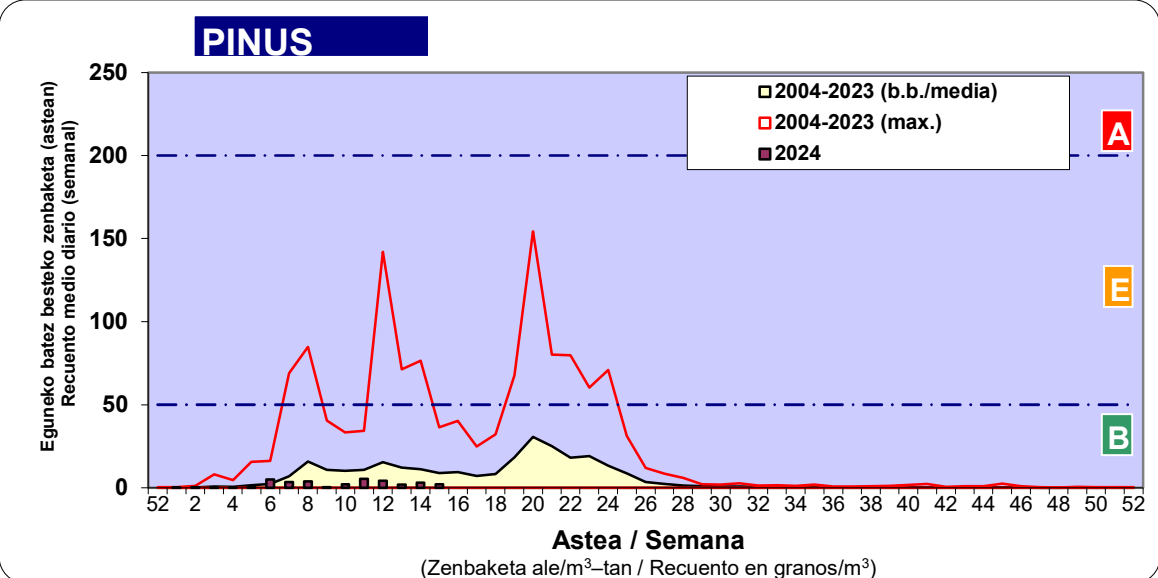

	Al / L	As / M	Az / X	Og / J	Or / V	Lr / S	Ig / D	b.b. / media
Mota / Tipo	8/04/24	9/04/24	10/04/24	11/04/24	12/04/24	13/04/24	14/04/24	
Acer	1				1	1		0
Foeniculum								0
Artemisia								0
Centaurea								0
Achillea	1			1				0
Taraxacum					1			0
Alnus				1				0
Betula	3	8	8	45	58	53	18	28
Corylus			2					0
Brassica	1		1		1			0
Sambucus								0
Chenop./Ama						1		0
Cupres./Taxa	24	2	3	28	69	69	22	31
Carex			1	1		2	1	1
Ericaceae				1		5	1	1
Mercurialis					1			0
Robinia								0
Castanea								0
Fagus								0
Quercus	24	6	7	43	68	97	34	40
Aesculus	1	1		1		1	1	1
Juglans				3	1	3		1
Laurus								0
Lilium			1					0
Magnolia								0
Acacia								0
Eucalyptus								0
Fraxinus	3	1	2	4	1	1	2	2
Ligustrum								0
Olea								0
Pinus	6	1	1	5	1	1		2
Cedrus								0
Plantago	4		1	9	1	4	1	3
Platanus	230	35	29	43	116	107	50	87
Gramineae		1	3	2	4	11	3	3
Rosacea								0
Rumex	1		1	5	4	1	1	2
Rhamnus								0
Populus	2		3	1	1		1	1
Salix	3			4	2	7	2	3
Tamarix								0
Tilia								0
Celtis								0
Ulmus								0
Urticaceae	19	1	5			1		4
Besterik/Otros	72	7	6	15	122	36	25	40
Esp. Alternaria	2		3	1	3	2		2
<b>Guztira /Total</b>	<b>395</b>	<b>63</b>	<b>74</b>	<b>212</b>	<b>452</b>	<b>401</b>	<b>162</b>	<b>1759</b>

Zenbaketa ale/m3 – tan /  
Recuento en granos/m3

■ Altua/Alto  
■ Ertaina/Medio  
■ Baxua/Bajo

4. POLEN MOTA INTERESGARRIAK / TIPOS POLÍNICOS DE INTERÉS

Estazioa / Estación **Vitoria - Gasteiz**

- Altua/Alto
- Ertaina/Medio
- Baxua/Bajo

**Estazioa / Estación** **Vitoria - Gasteiz**

- Altua/Alto
- Ertaina/Medio
- Baxua/Bajo

Estazioa / Estación

Vitoria - Gasteiz

- Altua/Alto
- Ertaina/Medio
- Baxua/Bajo

**QUERCUS**

**SALIX**

**URTICA / PARIETARIA**