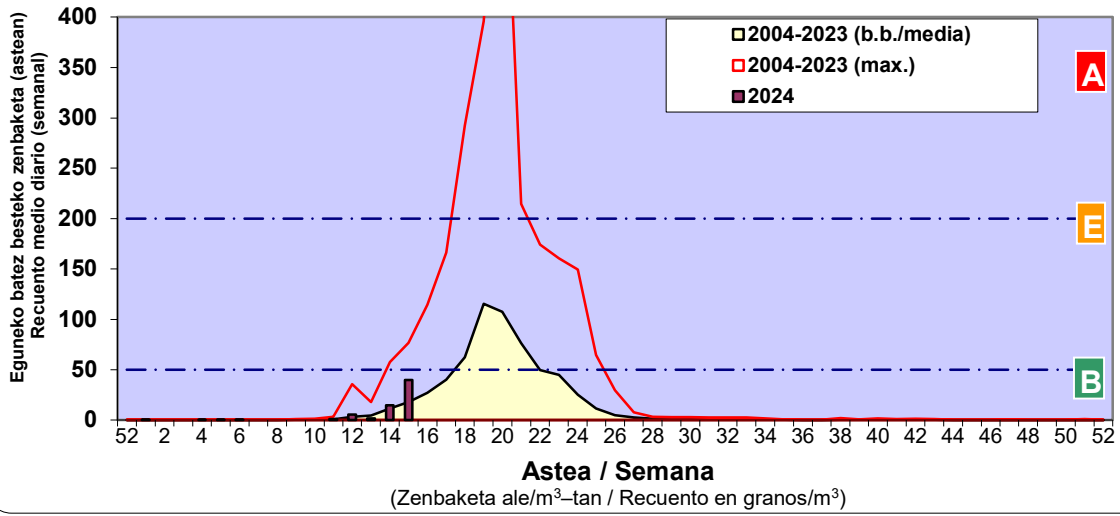

Zenbaketa ale/m3 – tan /  
Recuento en granos/m3

■ Altua/Alto  
■ Ertaina/Medio  
■ Baxua/Bajo

4. POLEN MOTA INTERESGARRIAK / TIPOS POLÍNICOS DE INTERÉS

Estazioa / Estación **Vitoria - Gasteiz**

- Altua/Alto
- Ertaina/Medio
- Baxua/Bajo

**Estazioa / Estación** **Vitoria - Gasteiz**

- Altua/Alto
- Ertaina/Medio
- Baxua/Bajo

Estazioa / Estación

Vitoria - Gasteiz

- Altua/Alto
- Ertaina/Medio
- Baxua/Bajo

**QUERCUS**

**SALIX**

**URTICA / PARIETARIA**