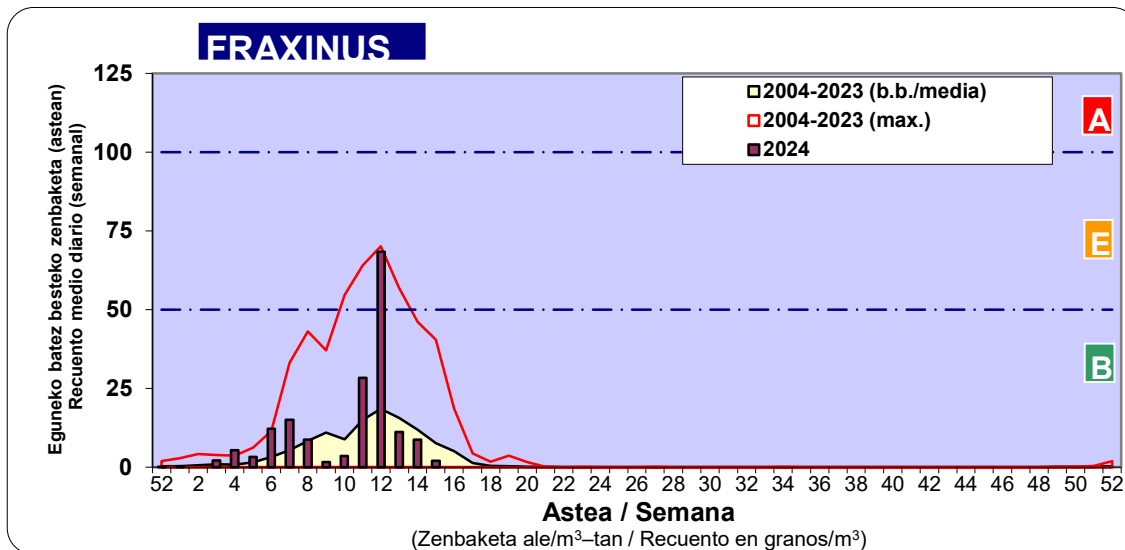

	Al / L	As / M	Az / X	Og / J	Or / V	Lr / S	Ig / D	b.b. / media
Mota / Tipo	8/04/24	9/04/24	10/04/24	11/04/24	12/04/24	13/04/24	14/04/24	
Acer	1				1	1		0
Foeniculum								0
Artemisia								0
Centaurea								0
Achillea	1			1				0
Taraxacum					1			0
Alnus				1				0
Betula	3	8	8	45	58	53	18	28
Corylus			2					0
Brassica	1		1		1			0
Sambucus								0
Chenop./Ama						1		0
Cupres./Taxa	24	2	3	28	69	69	22	31
Carex			1	1		2	1	1
Ericaceae				1		5	1	1
Mercurialis					1			0
Robinia								0
Castanea								0
Fagus								0
Quercus	24	6	7	43	68	97	34	40
Aesculus	1	1		1		1	1	1
Juglans				3	1	3		1
Laurus								0
Lilium			1					0
Magnolia								0
Acacia								0
Eucalyptus								0
Fraxinus	3	1	2	4	1	1	2	2
Ligustrum								0
Olea								0
Pinus	6	1	1	5	1	1		2
Cedrus								0
Plantago	4		1	9	1	4	1	3
Platanus	230	35	29	43	116	107	50	87
Gramineae		1	3	2	4	11	3	3
Rosacea								0
Rumex	1		1	5	4	1	1	2
Rhamnus								0
Populus	2		3	1	1		1	1
Salix	3			4	2	7	2	3
Tamarix								0
Tilia								0
Celtis								0
Ulmus								0
Urticaceae	19	1	5			1		4
Besterik/Otros	72	7	6	15	122	36	25	40
Esp. Alternaria	2		3	1	3	2		2
<b>Guztira /Total</b>	<b>395</b>	<b>63</b>	<b>74</b>	<b>212</b>	<b>452</b>	<b>401</b>	<b>162</b>	<b>1759</b>

Zenbaketa ale/m3 – tan /  
Recuento en granos/m3

■ Altua/Alto  
■ Ertaina/Medio  
■ Baxua/Bajo

4. POLEN MOTA INTERESGARRIAK / TIPOS POLÍNICOS DE INTERÉS

Estazioa / Estación **Vitoria - Gasteiz**

- Altua/Alto
- Ertaina/Medio
- Baxua/Bajo