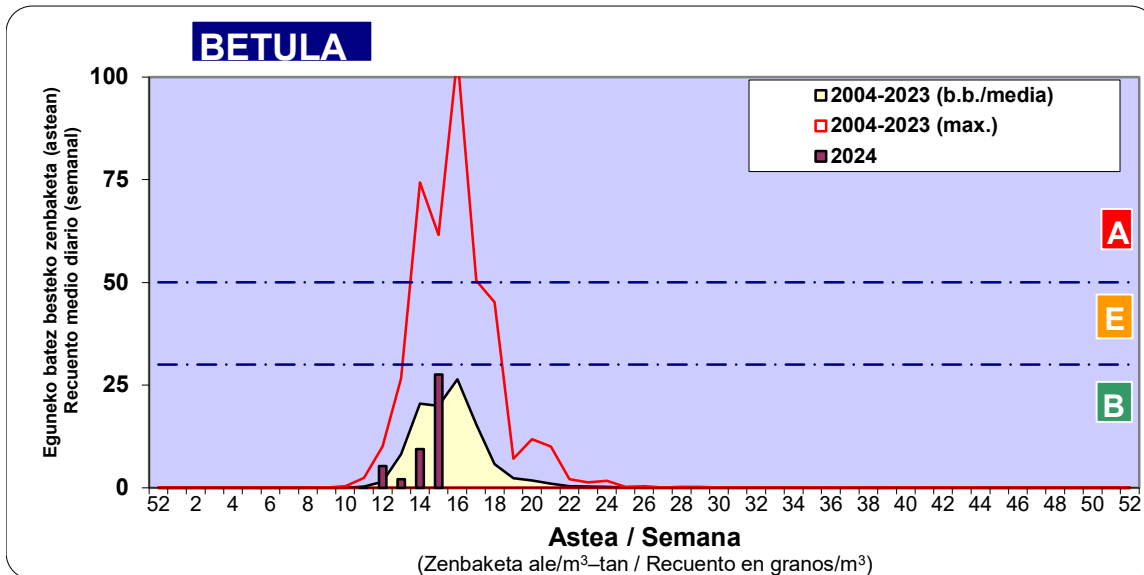

	Al / L	As / M	Az / X	Og / J	Or / V	Lr / S	Ig / D	b.b. / media
Mota / Tipo	8/04/24	9/04/24	10/04/24	11/04/24	12/04/24	13/04/24	14/04/24	
Acer	1				1	1		0
Foeniculum								0
Artemisia								0
Centaurea								0
Achillea	1			1				0
Taraxacum					1			0
Alnus				1				0
Betula	3	8	8	45	58	53	18	28
Corylus			2					0
Brassica	1		1		1			0
Sambucus								0
Chenop./Ama						1		0
Cupres./Taxa	24	2	3	28	69	69	22	31
Carex			1	1		2	1	1
Ericaceae				1		5	1	1
Mercurialis					1			0
Robinia								0
Castanea								0
Fagus								0
Quercus	24	6	7	43	68	97	34	40
Aesculus	1	1		1		1	1	1
Juglans				3	1	3		1
Laurus								0
Lilium			1					0
Magnolia								0
Acacia								0
Eucalyptus								0
Fraxinus	3	1	2	4	1	1	2	2
Ligustrum								0
Olea								0
Pinus	6	1	1	5	1	1		2
Cedrus								0
Plantago	4		1	9	1	4	1	3
Platanus	230	35	29	43	116	107	50	87
Gramineae		1	3	2	4	11	3	3
Rosacea								0
Rumex	1		1	5	4	1	1	2
Rhamnus								0
Populus	2		3	1	1		1	1
Salix	3			4	2	7	2	3
Tamarix								0
Tilia								0
Celtis								0
Ulmus								0
Urticaceae	19	1	5			1		4
Besterik/Otros	72	7	6	15	122	36	25	40
Esp. Alternaria	2		3	1	3	2		2
<b>Guztira /Total</b>	<b>395</b>	<b>63</b>	<b>74</b>	<b>212</b>	<b>452</b>	<b>401</b>	<b>162</b>	<b>1759</b>

Zenbaketa ale/m3 – tan /  
Recuento en granos/m3

■ Altua/Alto  
■ Ertaina/Medio  
■ Baxua/Bajo

4. POLEN MOTA INTERESGARRIAK / TIPOS POLÍNICOS DE INTERÉS

Estazioa / Estación **Vitoria - Gasteiz**

- Altua/Alto
- Ertaina/Medio
- Baxua/Bajo