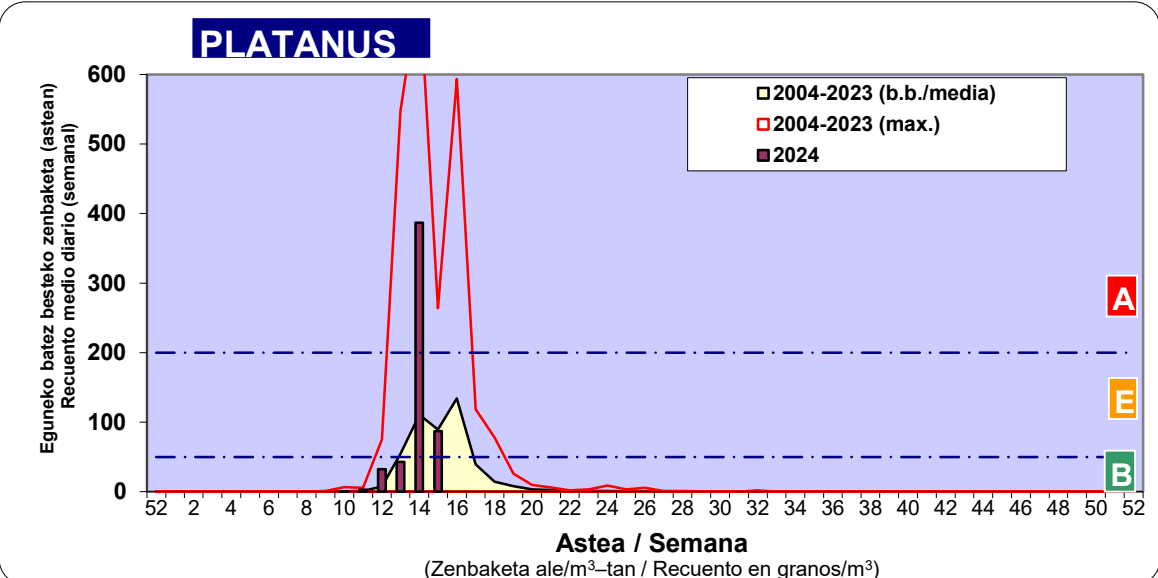

Estazioa / Estación **Vitoria - Gasteiz**

- Altua/Alto
- Ertaina/Medio
- Baxua/Bajo