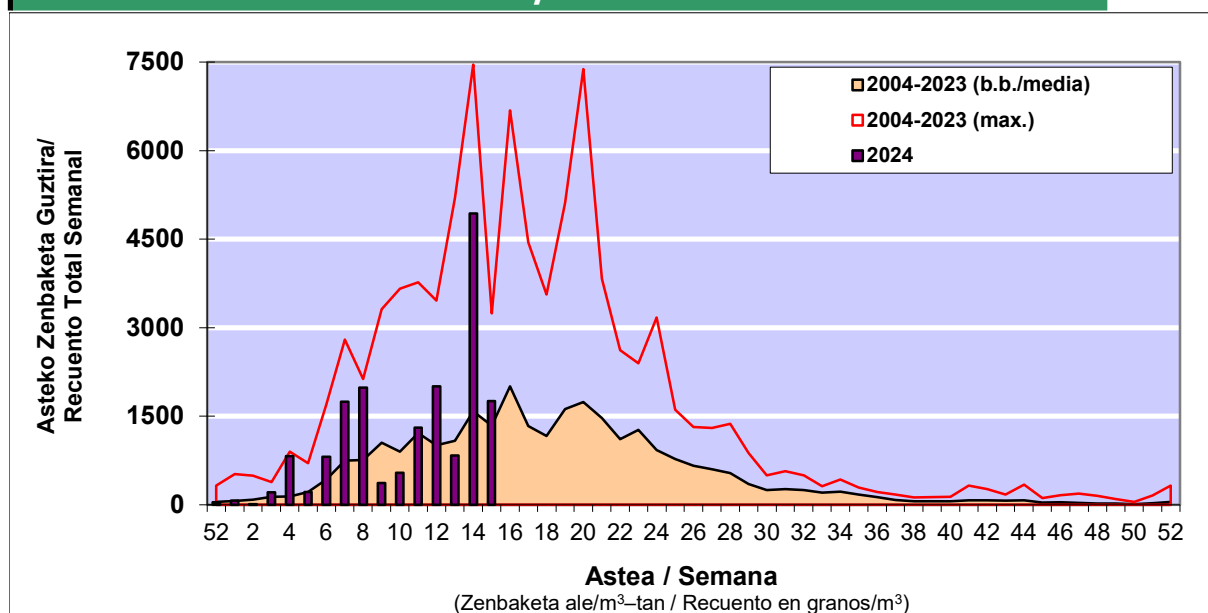

POLEN ZENBAKETA / RECUENTO DE POLEN

Osasun Sailaren Sarea / Red del Departamento de Salud

1. GAUR EGUNGO EGOERA / SITUACIÓN ACTUAL

		Astea/Semana	15
Estazioa / Estación	Vitoria - Gasteiz	08/04-14/04	2024

Polen mota interesgarriak / Tipos polínicos de interés	Zuhaitza-Landarea / Árbol- Planta	Egoera / Situación*	Hurrengo asterako joera / Tendencia próxima semana
Betula	Urkia/Abedul	Baxua / Bajo	▼
Cupresaceas /Taxaceas	Altzifrea-Hagina/Ciprés-Tejo	Baxua / Bajo	=
Fraxinus	Lizarra/Fresno	Baxua / Bajo	▼
Gramineae	Graminea/Gramínea	Baxua / Bajo	=
Pinus	Pinua/Pino	Baxua / Bajo	=
Platanus	Platanoa/Platano	Ertaina / Medio	▼
Quercus	Haritza-Artea/Roble-Encina	Baxua / Bajo	▲
Salix	Zumea/Sauce	Baxua / Bajo	=
Urticaceas	ina-Horma-belarra/Ortiga-Pariet	Baxua / Bajo	=

*Ebaluaketa irizpideak, "Red Española de Aerobiología"-ren arabera /

2. ASTEKO ZENBAKETA GUZTIRA / RECUENTO TOTAL SEMANAL

Estazioa / Estación	Vitoria - Gasteiz

Asteko Zenbaketa Orokorra / Recuento Total Semanal