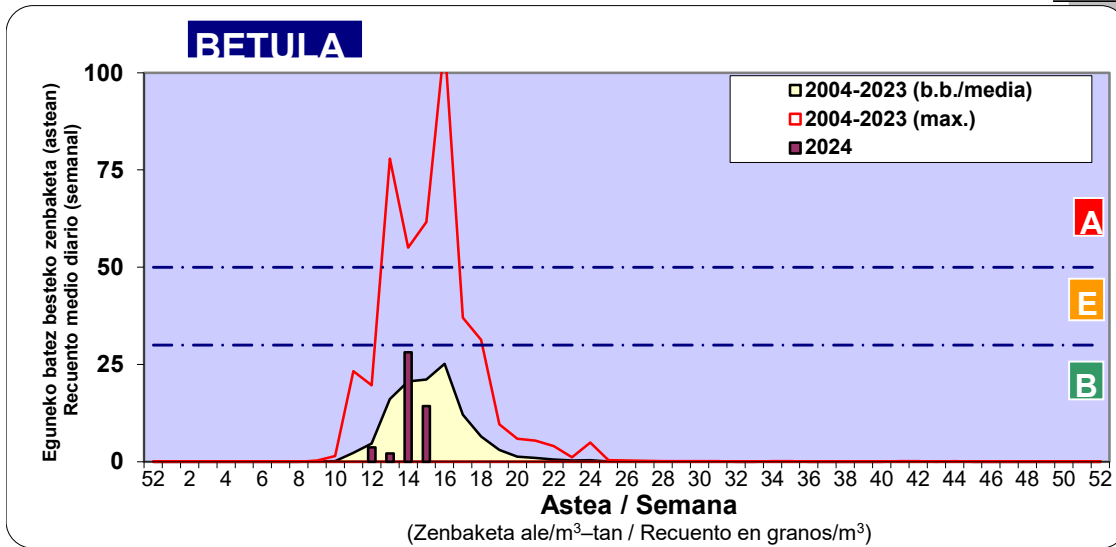

4. POLEN MOTA INTERESGARRIAK / TIPOS POLÍNICOS DE INTERÉS

Estazioa / Estación **Bilbo- Bilbao**

■ Altua/Alto
■ Ertaina/Medio
■ Baxua/Bajo