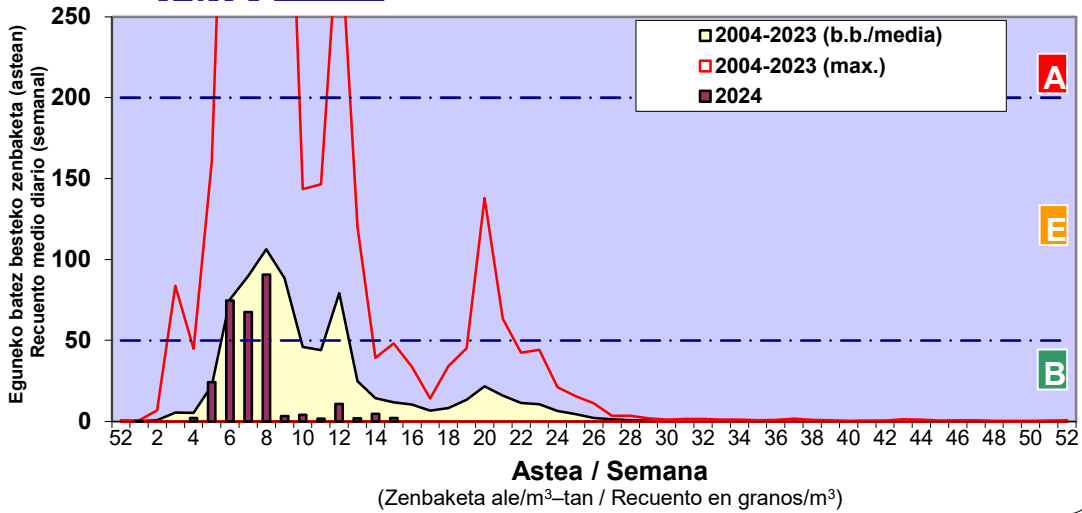

Estazioa / Estación

Vitoria - Gasteiz

- Altua/Alto
- Ertaina/Medio
- Baxua/Bajo

GRAMINEAF

PINUS

PLATANUS