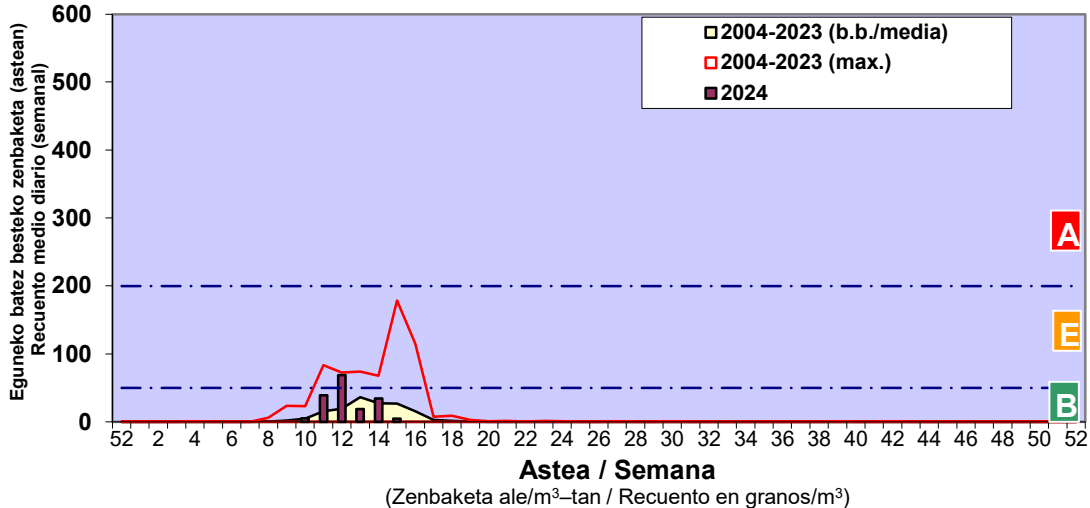

Estazioa / Estación

Vitoria - Gasteiz

- Altua/Alto
- Ertaina/Medio
- Baxua/Bajo

GRAMINEAF

PINUS

PLATANUS