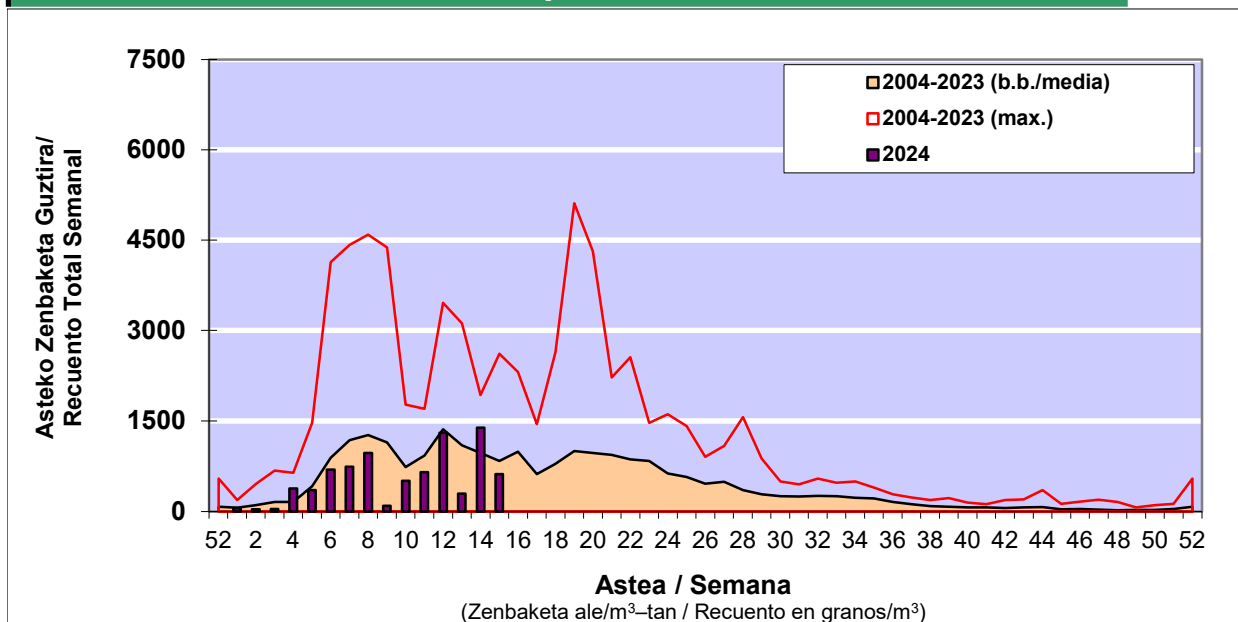

POLEN ZENBAKETA / RECUENTO DE POLEN

Osasun Sailaren Sarea / Red del Departamento de Salud

1. GAUR EGUNGO EGOERA / SITUACIÓN ACTUAL

		Astea/Semana	15
Estazioa / Estación	Bilbo- Bilbao	08/04-14/04	2024

Polen mota interesgarriak / Tipos polínicos de interés	Zuhaitza-Landarea / Árbol-Planta	Egoera / Situación*	Hurrengo asterako joera / Tendencia próxima semana
Betula	Urkia/Abedul	Baxua / Bajo	▲
Cupresaceas /Taxaceas	Altzifrea-Hagina/Ciprés-Tejo	Baxua / Bajo	=
Fraxinus	Lizarra/Fresno	Baxua / Bajo	▼
Gramineae	Graminea/Gramínea	Baxua / Bajo	=
Pinus	Pinua/Pino	Baxua / Bajo	=
Platanus	Platanoa/Platano	Baxua / Bajo	▼
Plantago	Plataina/Llantén	Baxua / Bajo	=
Quercus	Haritza-Artea/Roble-Encina	Baxua / Bajo	▲
Urticaceas	Asuna-Horma-belarra/Ortiga-Parietaria	Ertaina / Medio	=

*Ebaluaketa irizpideak, "Red Española de Aerobiología"-ren arabera /

2. ASTEKO ZENBAKETA GUZTIRA / RECUENTO TOTAL SEMANAL

Estazioa / Estación	Bilbo- Bilbao

Asteko Zenbaketa Orokorra / Recuento Total Semanal