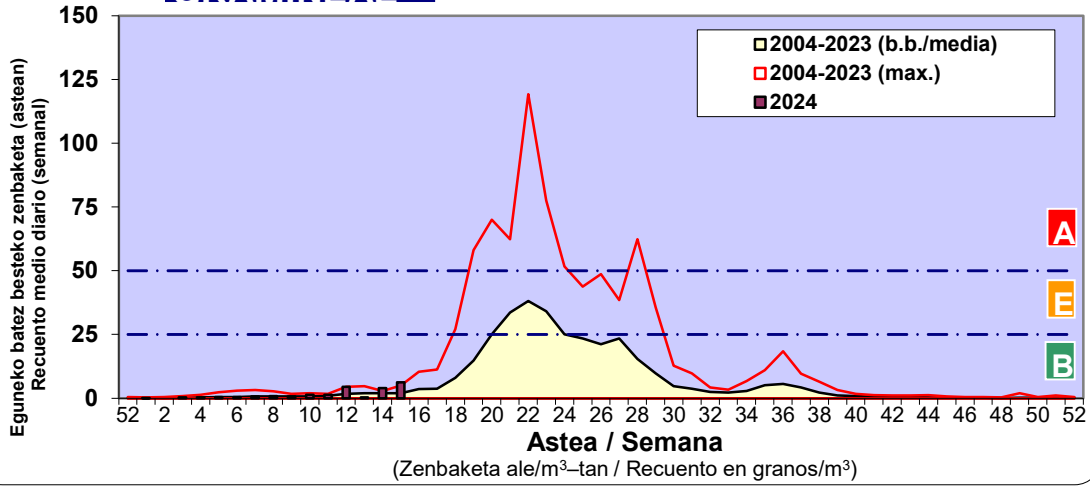

Zenbaketa ale/m3 – tan /  
Recuento en granos/m3

■ Altua/Alto  
■ Ertaina/Medio  
■ Baxua/Bajo

Or. /pag. 2/5

#### 4. POLEN MOTA INTERESGARRIAK / TIPOS POLÍNICOS DE INTERÉS

Estazioa / Estación **Bilbo- Bilbao**

■ Altua/Alto  
■ Ertaina/Medio  
■ Baxua/Bajo

Estazioa / Estación

Vitoria - Gasteiz

- Altua/Alto
- Ertaina/Medio
- Baxua/Bajo

### GRAMINEAF