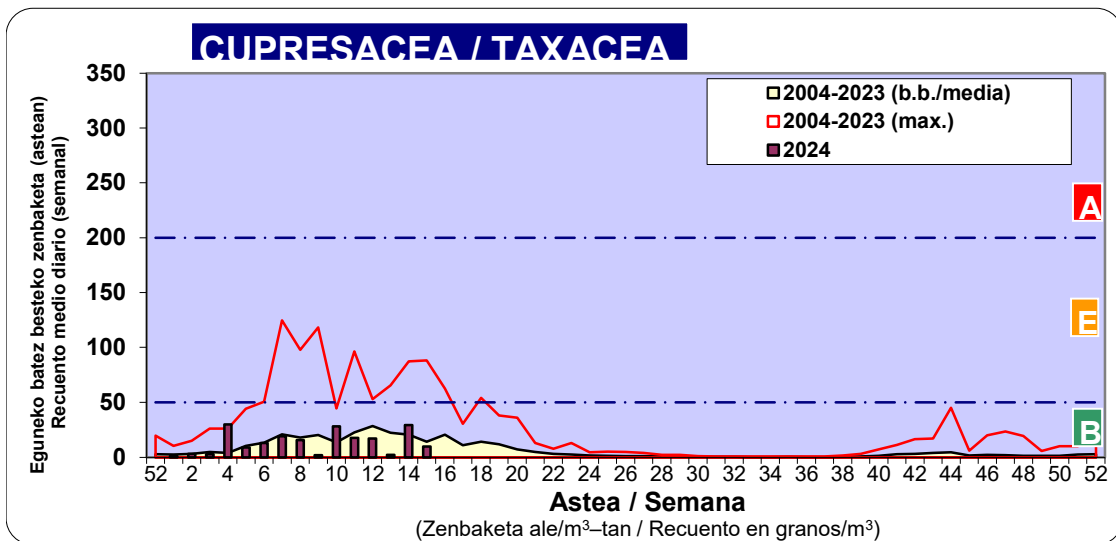

## 3. ASTEKO ZENBAKETA / RECUESTO SEMANAL

2024

Estazioa / Estación	Bilbo- Bilbao							Astea/Semana	15
Mota / Tipo	Al / L 8/04/24	As / M 9/04/24	Az / X 10/04/24	Og / J 11/04/24	Or / V 12/04/24	Lr / S 13/04/24	Ig / D 14/04/24	b.b. / media	
Acer	4		1				2	1	
Foeniculum								0	
Artemisia	1							0	
Centaurea								0	
Achillea					1	1		0	
Taraxacum								0	
Alnus								0	
Betula	4	1	1	32	33	20	9	14	
Corylus								0	
Brassica	1				1			0	
Sambucus								0	
Chenop./Ama								0	
Cupres./Taxa	3	1	2	9	21	21	11	10	
Carex	1			1	1			0	
Ericaceae	1			1		1	1	1	
Mercurialis				1		2		0	
Robinia								0	
Castanea								0	
Fagus								0	
Quercus	5	1		10	18	23	5	9	
Aesculus	1			1	1	1	1	1	
Juglans				1	1			0	
Laurus								0	
Lilium								0	
Magnolia								0	
Acacia								0	
Eucalyptus				1	1			0	
Fraxinus	2			11	2	1		2	
Ligustrum								0	
Olea					1	2		0	
Pinus	5	2		2	1	3	2	2	
Cedrus								0	
Plantago	1	1	1	8	10	7	10	5	
Platanus	2	1		8	8	13	2	5	
Gramineae	3	1	1	11	10	13	4	6	
Rosacea					1			0	
Rumex	2			5	3	2	2	2	
Rhamnus								0	
Populus	1	1				1		0	
Salix	1				3	5	1	1	
Tamarix								0	
Tilia								0	
Celtis	1							0	
Ulmus								0	
Urticaceae	1	1		17	41	40	29	18	
Besterik/Otros	1			21	12	8	11	8	
Esp. Alternaria					1			0	
<b>Guztira /Total</b>	<b>41</b>	<b>10</b>	<b>6</b>	<b>140</b>	<b>170</b>	<b>164</b>	<b>90</b>	<b>621</b>	

Zenbaketa ale/m3 – tan /  
Recuento en granos/m3

■ Altua/Alto  
■ Ertaina/Medio  
■ Baxua/Bajo

Or. /pag. 2/5

#### 4. POLEN MOTA INTERESGARRIAK / TIPOS POLÍNICOS DE INTERÉS

Estazioa / Estación **Bilbo- Bilbao**

■ Altua/Alto  
■ Ertaina/Medio  
■ Baxua/Bajo

Estazioa / Estación

Vitoria - Gasteiz

- Altua/Alto
- Ertaina/Medio
- Baxua/Bajo