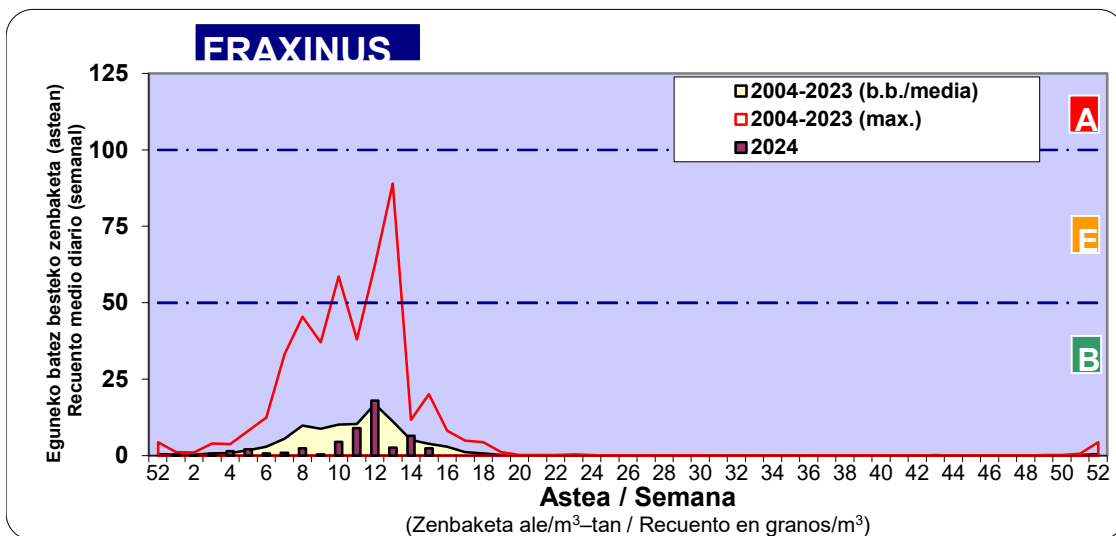

## 3. ASTEKO ZENBAKETA / RECUESTO SEMANAL

2024

Estazioa / Estación	Bilbo- Bilbao							Astea/Semana	15
Mota / Tipo	Al / L 8/04/24	As / M 9/04/24	Az / X 10/04/24	Og / J 11/04/24	Or / V 12/04/24	Lr / S 13/04/24	Ig / D 14/04/24	b.b. / media	
Acer	4		1				2	1	
Foeniculum								0	
Artemisia	1							0	
Centaurea								0	
Achillea					1	1		0	
Taraxacum								0	
Alnus								0	
Betula	4	1	1	32	33	20	9	14	
Corylus								0	
Brassica	1				1			0	
Sambucus								0	
Chenop./Ama								0	
Cupres./Taxa	3	1	2	9	21	21	11	10	
Carex	1			1	1			0	
Ericaceae	1			1		1	1	1	
Mercurialis				1		2		0	
Robinia								0	
Castanea								0	
Fagus								0	
Quercus	5	1		10	18	23	5	9	
Aesculus	1			1	1	1	1	1	
Juglans				1	1			0	
Laurus								0	
Lilium								0	
Magnolia								0	
Acacia								0	
Eucalyptus				1	1			0	
Fraxinus	2			11	2	1		2	
Ligustrum								0	
Olea					1	2		0	
Pinus	5	2		2	1	3	2	2	
Cedrus								0	
Plantago	1	1	1	8	10	7	10	5	
Platanus	2	1		8	8	13	2	5	
Gramineae	3	1	1	11	10	13	4	6	
Rosacea					1			0	
Rumex	2			5	3	2	2	2	
Rhamnus								0	
Populus	1	1				1		0	
Salix	1				3	5	1	1	
Tamarix								0	
Tilia								0	
Celtis	1							0	
Ulmus								0	
Urticaceae	1	1		17	41	40	29	18	
Besterik/Otros	1			21	12	8	11	8	
Esp. Alternaria					1			0	
<b>Guztira /Total</b>	<b>41</b>	<b>10</b>	<b>6</b>	<b>140</b>	<b>170</b>	<b>164</b>	<b>90</b>	<b>621</b>	

Zenbaketa ale/m3 – tan /  
Recuento en granos/m3

■ Altua/Alto  
■ Ertaina/Medio  
■ Baxua/Bajo

Or. /pag. 2/5

#### 4. POLEN MOTA INTERESGARRIAK / TIPOS POLÍNICOS DE INTERÉS

Estazioa / Estación **Bilbo- Bilbao**

■ Altua/Alto  
■ Ertaina/Medio  
■ Baxua/Bajo

Estazioa / Estación

Vitoria - Gasteiz

- Altua/Alto
- Ertaina/Medio
- Baxua/Bajo