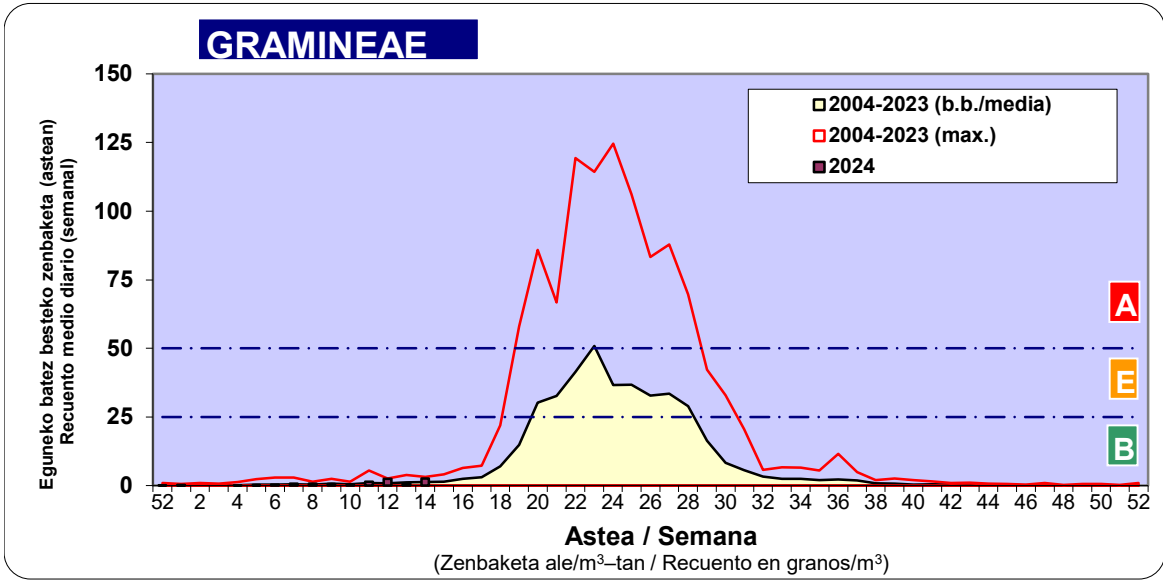

Estazioa / Estación **Vitoria - Gasteiz**

- Altua/Alto
- Ertaina/Medio
- Baxua/Bajo