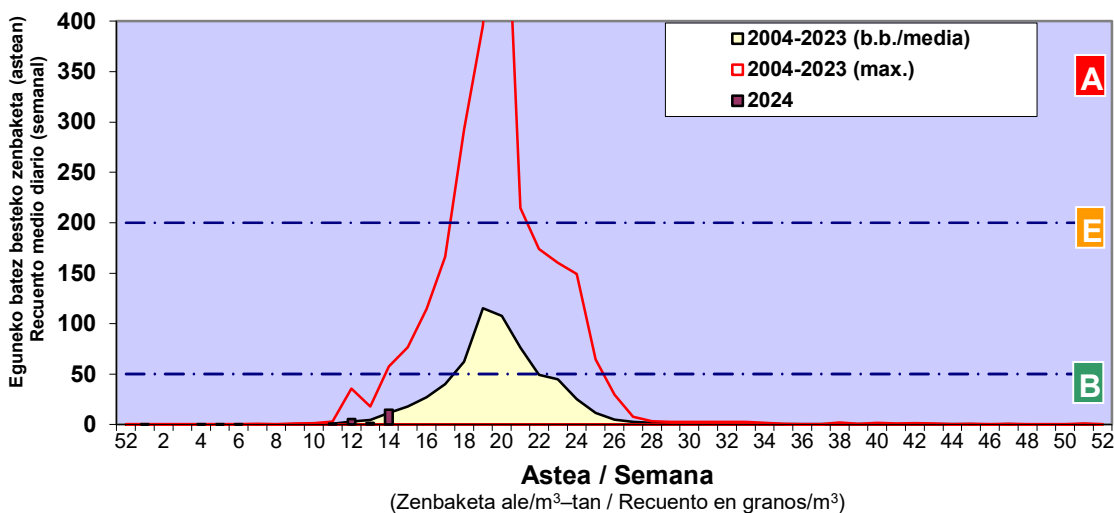

Zenbaketa ale/m3 – tan /
Recuento en granos/m3

■ Altua/Alto
■ Ertaina/Medio
□ Baxua/Bajo

4. POLEN MOTA INTERESGARRIAK / TIPOS POLÍNICOS DE INTERÉS

Estazioa / Estación **Vitoria - Gasteiz**

- Altua/Alto
- Ertaina/Medio
- Baxua/Bajo

Estazioa / Estación **Vitoria - Gasteiz**

- Altua/Alto
- Ertaina/Medio
- Baxua/Bajo

Estazioa / Estación

Vitoria - Gasteiz

- Altua/Alto
- Ertaina/Medio
- Baxua/Bajo

POPULUS

QUERCUS

SALIX