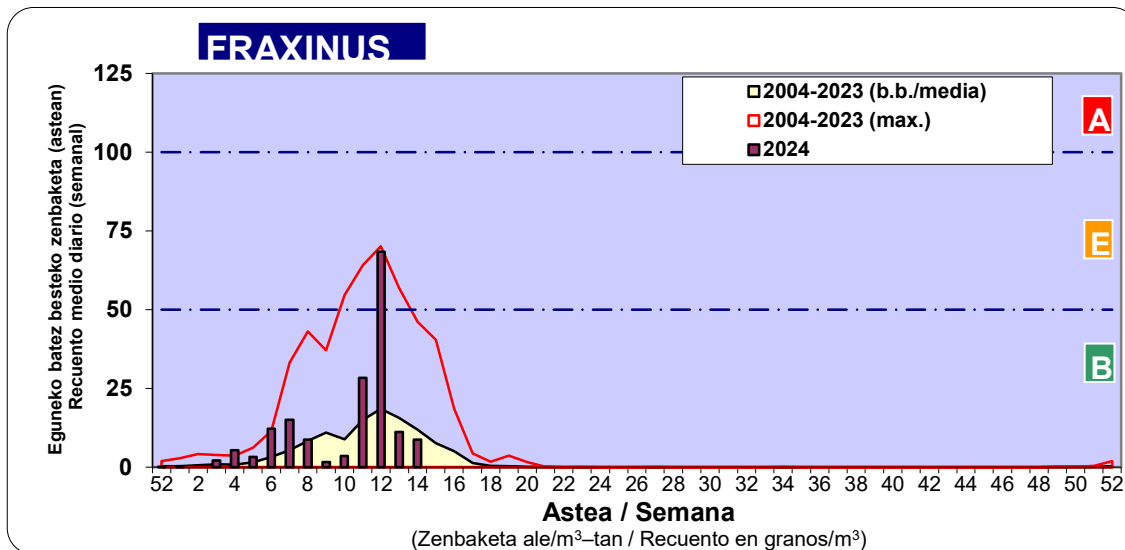

	Al / L	As / M	Az / X	Og / J	Or / V	Lr / S	Ig / D	b.b. / media
Mota / Tipo	25/03/24	26/03/24	27/03/24	28/03/24	29/03/24	30/03/24	31/03/24	
Acer	1		1	1	1	1		1
Foeniculum								0
Artemisia								0
Centaurea								0
Achillea						1	1	0
Taraxacum								0
Alnus				1	1	1		0
Betula	1	4	7	13	24	10	7	9
Corylus								0
Brassica		1	3	2	3	3	2	2
Sambucus								0
Chenop./Ama					1			0
Cupres./Taxa	2	11	55	142	152	47	33	63
Carex			1	1	5	3	2	2
Ericaceae				1	3	3		1
Mercurialis			2				1	0
Robinia								0
Castanea								0
Fagus								0
Quercus	1	5	3	24	31	24	14	15
Aesculus								0
Juglans						1		0
Laurus								0
Lilium		1						0
Magnolia								0
Acacia								0
Eucalyptus	1							0
Fraxinus	1	7	8	19	15	4	7	9
Ligustrum								0
Olea						3	1	1
Pinus		3	1	8	6	4		3
Cedrus								0
Plantago	1			4	2	5	1	2
Platanus	52	133	453	867	766	295	141	387
Gramineae			3	4	5	3	3	3
Rosacea								0
Rumex	1		2	1	1	1	1	1
Rhamnus								0
Populus	3	5	5	18	8	10	4	8
Salix	1		1	7	9	10	2	4
Tamarix								0
Tilia								0
Celtis								0
Ulmus								0
Urticaceae		5	3	22	5	2		5
Besterik/Otros	14	80	180	297	279	331	146	190
Esp. Alternaria	1	2	3	5	11	9	1	5
Guztira /Total	79	255	728	1432	1317	762	366	4939

Zenbaketa ale/m3 – tan /
Recuento en granos/m3

■ Altua/Alto
■ Ertaina/Medio
□ Baxua/Bajo

4. POLEN MOTA INTERESGARRIAK / TIPOS POLÍNICOS DE INTERÉS

Estazioa / Estación **Vitoria - Gasteiz**

- Altua/Alto
- Ertaina/Medio
- Baxua/Bajo