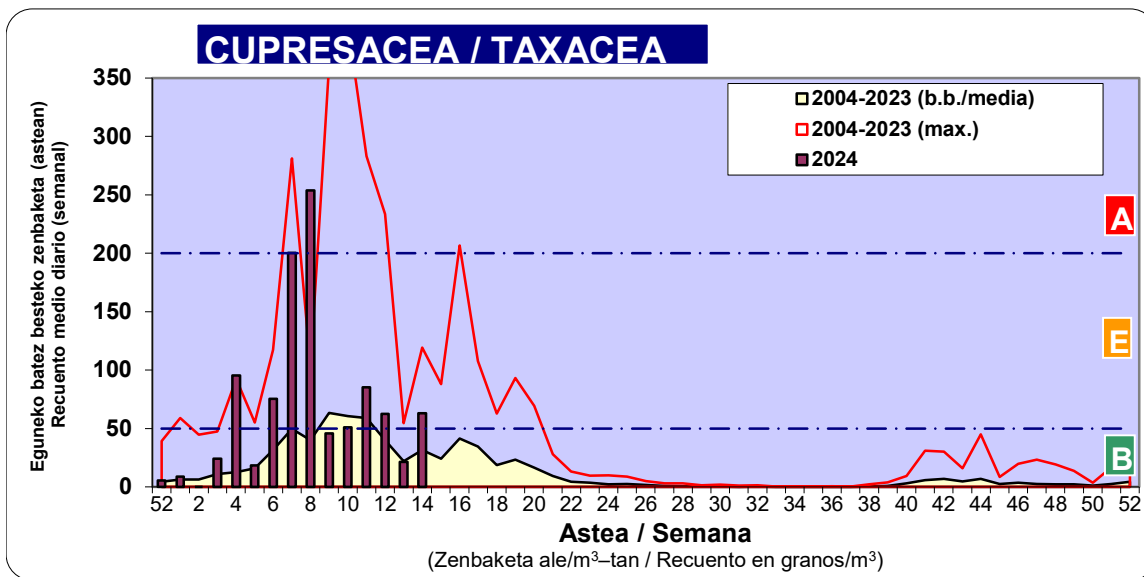

	Al / L	As / M	Az / X	Og / J	Or / V	Lr / S	Ig / D	b.b. / media
Mota / Tipo	25/03/24	26/03/24	27/03/24	28/03/24	29/03/24	30/03/24	31/03/24	
Acer	1		1	1	1	1		1
Foeniculum								0
Artemisia								0
Centaurea								0
Achillea						1	1	0
Taraxacum								0
Alnus				1	1	1		0
Betula	1	4	7	13	24	10	7	9
Corylus								0
Brassica		1	3	2	3	3	2	2
Sambucus								0
Chenop./Ama					1			0
Cupres./Taxa	2	11	55	142	152	47	33	63
Carex			1	1	5	3	2	2
Ericaceae				1	3	3		1
Mercurialis			2				1	0
Robinia								0
Castanea								0
Fagus								0
Quercus	1	5	3	24	31	24	14	15
Aesculus								0
Juglans						1		0
Laurus								0
Lilium		1						0
Magnolia								0
Acacia								0
Eucalyptus	1							0
Fraxinus	1	7	8	19	15	4	7	9
Ligustrum								0
Olea						3	1	1
Pinus		3	1	8	6	4		3
Cedrus								0
Plantago	1			4	2	5	1	2
Platanus	52	133	453	867	766	295	141	387
Gramineae			3	4	5	3	3	3
Rosacea								0
Rumex	1		2	1	1	1	1	1
Rhamnus								0
Populus	3	5	5	18	8	10	4	8
Salix	1		1	7	9	10	2	4
Tamarix								0
Tilia								0
Celtis								0
Ulmus								0
Urticaceae		5	3	22	5	2		5
Besterik/Otros	14	80	180	297	279	331	146	190
Esp. Alternaria	1	2	3	5	11	9	1	5
Guztira /Total	79	255	728	1432	1317	762	366	4939

Zenbaketa ale/m3 – tan /
Recuento en granos/m3

■ Altua/Alto
■ Ertaina/Medio
□ Baxua/Bajo

4. POLEN MOTA INTERESGARRIAK / TIPOS POLÍNICOS DE INTERÉS

Estazioa / Estación **Vitoria - Gasteiz**

- Altua/Alto
- Ertaina/Medio
- Baxua/Bajo

Estazioa / Estación **Vitoria - Gasteiz**

- Altua/Alto
- Ertaina/Medio
- Baxua/Bajo

Estazioa / Estación

Vitoria - Gasteiz

- Altua/Alto
- Ertaina/Medio
- Baxua/Bajo

POPULUS

QUERCUS

SALIX