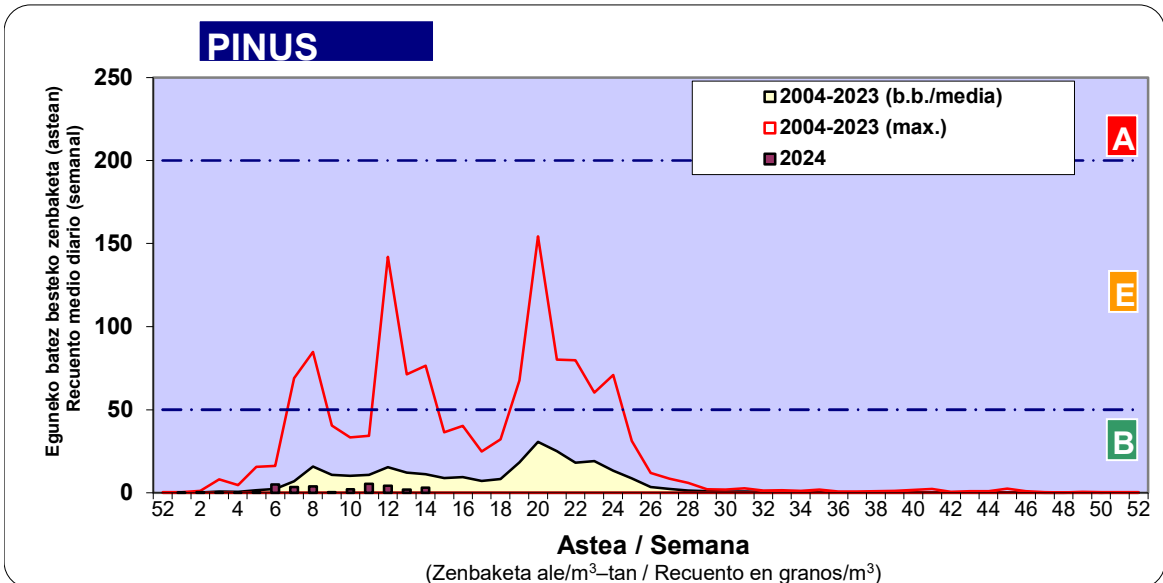

	Al / L	As / M	Az / X	Og / J	Or / V	Lr / S	Ig / D	b.b. / media
Mota / Tipo	25/03/24	26/03/24	27/03/24	28/03/24	29/03/24	30/03/24	31/03/24	
Acer	1		1	1	1	1		1
Foeniculum								0
Artemisia								0
Centaurea								0
Achillea						1	1	0
Taraxacum								0
Alnus				1	1	1		0
Betula	1	4	7	13	24	10	7	9
Corylus								0
Brassica		1	3	2	3	3	2	2
Sambucus								0
Chenop./Ama					1			0
Cupres./Taxa	2	11	55	142	152	47	33	63
Carex			1	1	5	3	2	2
Ericaceae				1	3	3		1
Mercurialis			2				1	0
Robinia								0
Castanea								0
Fagus								0
Quercus	1	5	3	24	31	24	14	15
Aesculus								0
Juglans						1		0
Laurus								0
Lilium		1						0
Magnolia								0
Acacia								0
Eucalyptus	1							0
Fraxinus	1	7	8	19	15	4	7	9
Ligustrum								0
Olea						3	1	1
Pinus		3	1	8	6	4		3
Cedrus								0
Plantago	1			4	2	5	1	2
Platanus	52	133	453	867	766	295	141	387
Gramineae			3	4	5	3	3	3
Rosacea								0
Rumex	1		2	1	1	1	1	1
Rhamnus								0
Populus	3	5	5	18	8	10	4	8
Salix	1		1	7	9	10	2	4
Tamarix								0
Tilia								0
Celtis								0
Ulmus								0
Urticaceae		5	3	22	5	2		5
Besterik/Otros	14	80	180	297	279	331	146	190
Esp. Alternaria	1	2	3	5	11	9	1	5
Guztira /Total	79	255	728	1432	1317	762	366	4939

Zenbaketa ale/m3 – tan /
Recuento en granos/m3

■ Altua/Alto
■ Ertaina/Medio
□ Baxua/Bajo

4. POLEN MOTA INTERESGARRIAK / TIPOS POLÍNICOS DE INTERÉS

Estazioa / Estación **Vitoria - Gasteiz**

- Altua/Alto
- Ertaina/Medio
- Baxua/Bajo

Estazioa / Estación **Vitoria - Gasteiz**

- Altua/Alto
- Ertaina/Medio
- Baxua/Bajo

Estazioa / Estación

Vitoria - Gasteiz

- Altua/Alto
- Ertaina/Medio
- Baxua/Bajo

POPULUS

QUERCUS

SALIX