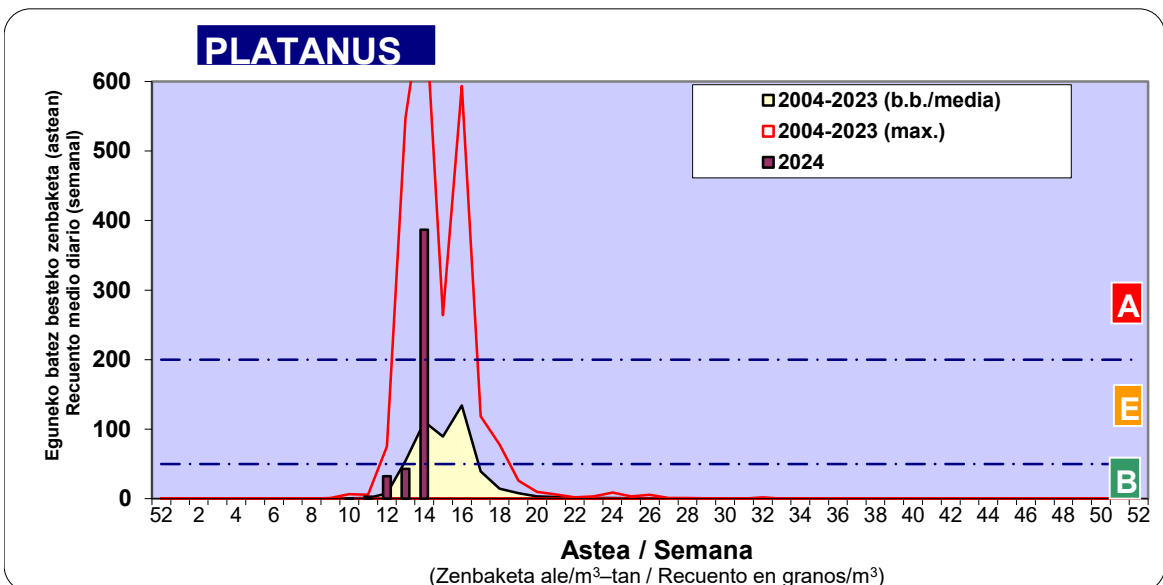

Estazioa / Estación **Vitoria - Gasteiz**

- Altua/Alto
- Ertaina/Medio
- Baxua/Bajo