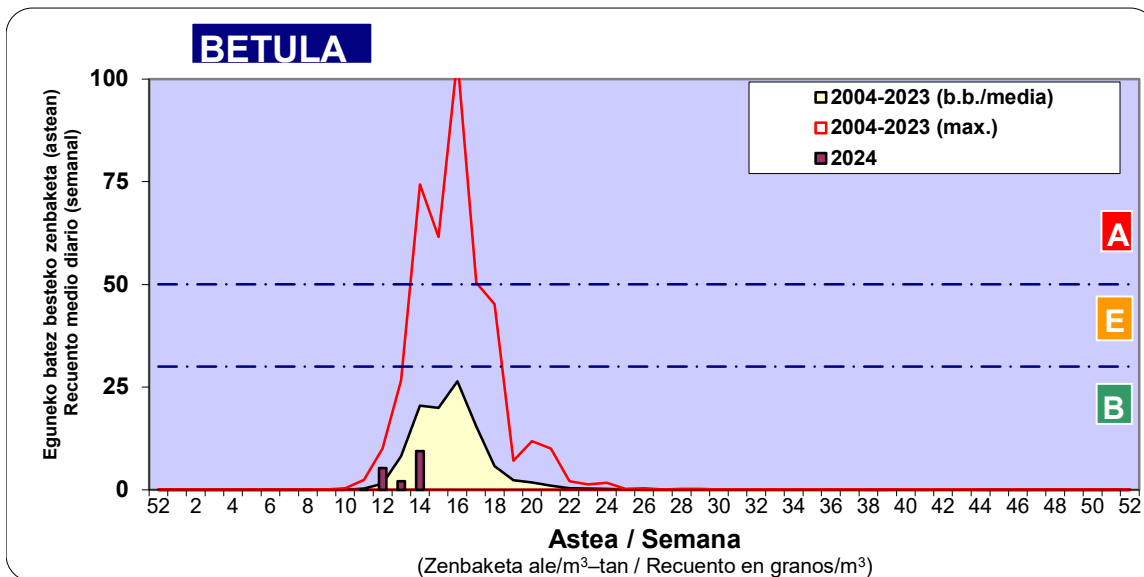

	Al / L	As / M	Az / X	Og / J	Or / V	Lr / S	Ig / D	b.b. / media
Mota / Tipo	25/03/24	26/03/24	27/03/24	28/03/24	29/03/24	30/03/24	31/03/24	
Acer	1		1	1	1	1		1
Foeniculum								0
Artemisia								0
Centaurea								0
Achillea						1	1	0
Taraxacum								0
Alnus				1	1	1		0
Betula	1	4	7	13	24	10	7	9
Corylus								0
Brassica		1	3	2	3	3	2	2
Sambucus								0
Chenop./Ama					1			0
Cupres./Taxa	2	11	55	142	152	47	33	63
Carex			1	1	5	3	2	2
Ericaceae				1	3	3		1
Mercurialis			2				1	0
Robinia								0
Castanea								0
Fagus								0
Quercus	1	5	3	24	31	24	14	15
Aesculus								0
Juglans						1		0
Laurus								0
Lilium		1						0
Magnolia								0
Acacia								0
Eucalyptus	1							0
Fraxinus	1	7	8	19	15	4	7	9
Ligustrum								0
Olea						3	1	1
Pinus		3	1	8	6	4		3
Cedrus								0
Plantago	1			4	2	5	1	2
Platanus	52	133	453	867	766	295	141	387
Gramineae			3	4	5	3	3	3
Rosacea								0
Rumex	1		2	1	1	1	1	1
Rhamnus								0
Populus	3	5	5	18	8	10	4	8
Salix	1		1	7	9	10	2	4
Tamarix								0
Tilia								0
Celtis								0
Ulmus								0
Urticaceae		5	3	22	5	2		5
Besterik/Otros	14	80	180	297	279	331	146	190
Esp. Alternaria	1	2	3	5	11	9	1	5
Guztira /Total	79	255	728	1432	1317	762	366	4939

Zenbaketa ale/m3 – tan /
Recuento en granos/m3

■ Altua/Alto
■ Ertaina/Medio
□ Baxua/Bajo

4. POLEN MOTA INTERESGARRIAK / TIPOS POLÍNICOS DE INTERÉS

Estazioa / Estación **Vitoria - Gasteiz**

- Altua/Alto
- Ertaina/Medio
- Baxua/Bajo