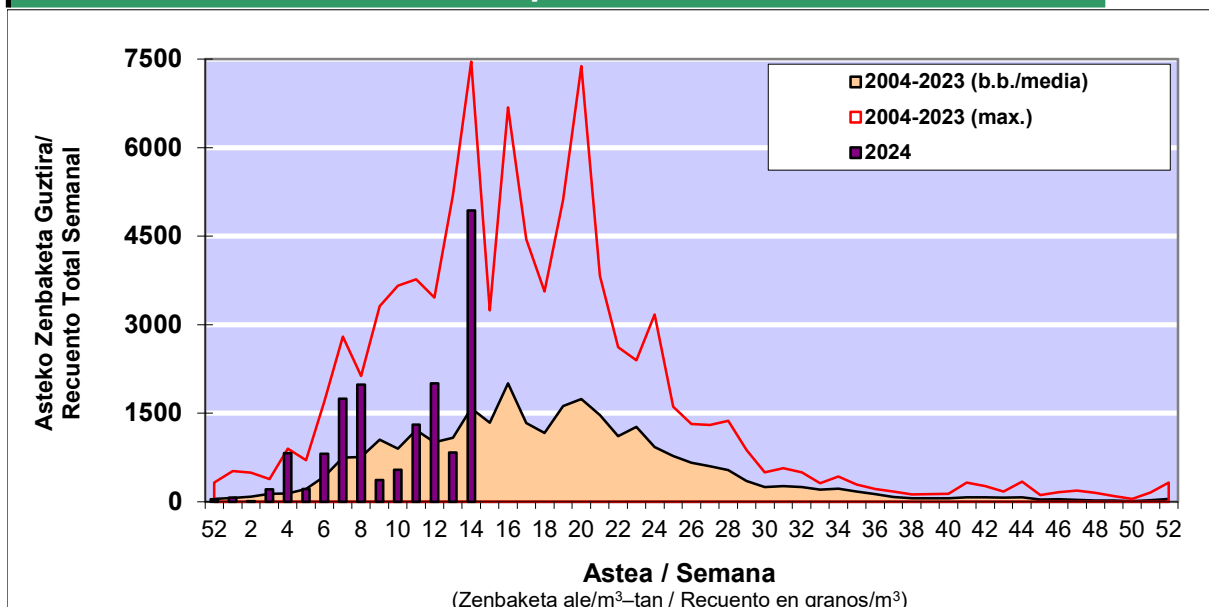

POLEN ZENBAKETA / RECUENTO DE POLEN

Osasun Sailaren Sarea / Red del Departamento de Salud

1. GAUR EGUNGO EGOERA / SITUACIÓN ACTUAL

		Astea/Semana	14
Estazioa / Estación	Vitoria - Gasteiz	01/04-07/04	2024

Polen mota interesgarriak / Tipos polínicos de interés	Zuhaitza-Landarea / Árbol- Planta	Egoera / Situación*	Hurrengo asterako joera / Tendencia próxima semana
Betula	Urkia/Abedul	Baxua / Bajo	=
Cupresaceas /Taxaceas	Altzifrea-Hagina/Ciprés-Tejo	Ertaina / Medio	=
Fraxinus	Lizarra/Fresno	Baxua / Bajo	=
Gramineae	Graminea/Gramínea	Baxua / Bajo	=
Pinus	Pinua/Pino	Baxua / Bajo	=
Platanus	Platanoa/Platano	Altua / Alto	=
Populus	Makala/Álamo	Baxua / Bajo	▼
Quercus	Haritza-Artea/Roble-Encina	Baxua / Bajo	▲
Salix	Zumea/Sauce	Baxua / Bajo	=
Urticaceas	Urtika-Horma-belarra/Ortiga-Parieta	Baxua / Bajo	=

*Ebaluaketa irizpideak, "Red Española de Aerobiología"-ren arabera /

2. ASTEKO ZENBAKETA GUZTIRA / RECUENTO TOTAL SEMANAL

Estazioa / Estación	Vitoria - Gasteiz

Asteko Zenbaketa Orokorra / Recuento Total Semanal