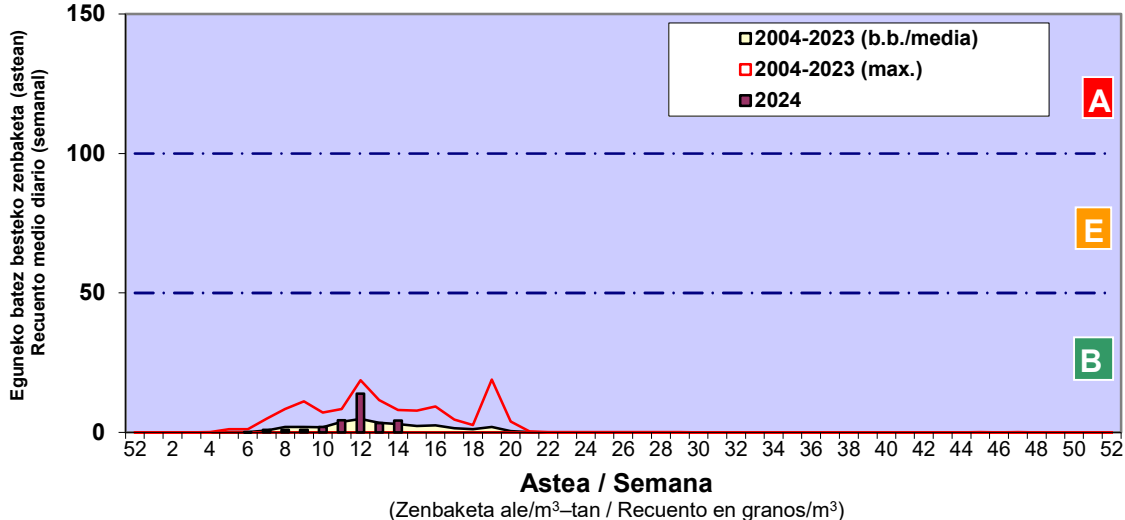

Zenbaketa ale/m3 – tan /
Recuento en granos/m3

■ Altua/Alto
■ Ertaina/Medio
□ Baxua/Bajo

4. POLEN MOTA INTERESGARRIAK / TIPOS POLÍNICOS DE INTERÉS

Estazioa / Estación **Vitoria - Gasteiz**

- Altua/Alto
- Ertaina/Medio
- Baxua/Bajo

Estazioa / Estación **Vitoria - Gasteiz**

- Altua/Alto
- Ertaina/Medio
- Baxua/Bajo

Estazioa / Estación

Vitoria - Gasteiz

- Altua/Alto
- Ertaina/Medio
- Baxua/Bajo

POPULUS

QUERCUS

SALIX