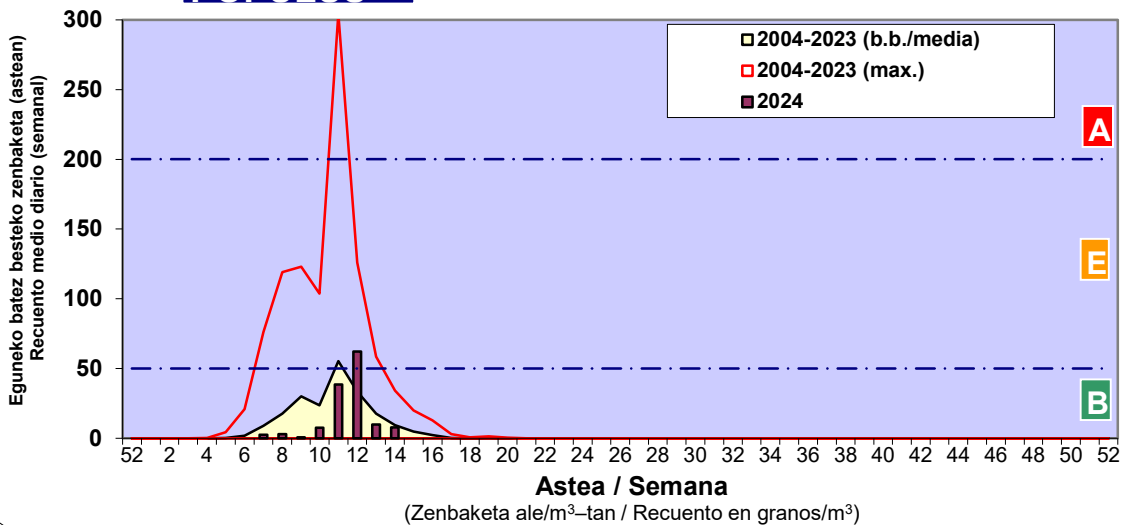

Zenbaketa ale/m3 – tan /
Recuento en granos/m3

■ Altua/Alto
■ Ertaina/Medio
□ Baxua/Bajo

4. POLEN MOTA INTERESGARRIAK / TIPOS POLÍNICOS DE INTERÉS

Estazioa / Estación **Vitoria - Gasteiz**

- Altua/Alto
- Ertaina/Medio
- Baxua/Bajo

Estazioa / Estación **Vitoria - Gasteiz**

- Altua/Alto
- Ertaina/Medio
- Baxua/Bajo

Estazioa / Estación

Vitoria - Gasteiz

- Altua/Alto
- Ertaina/Medio
- Baxua/Bajo

POPULUS

QUERCUS

SALIX