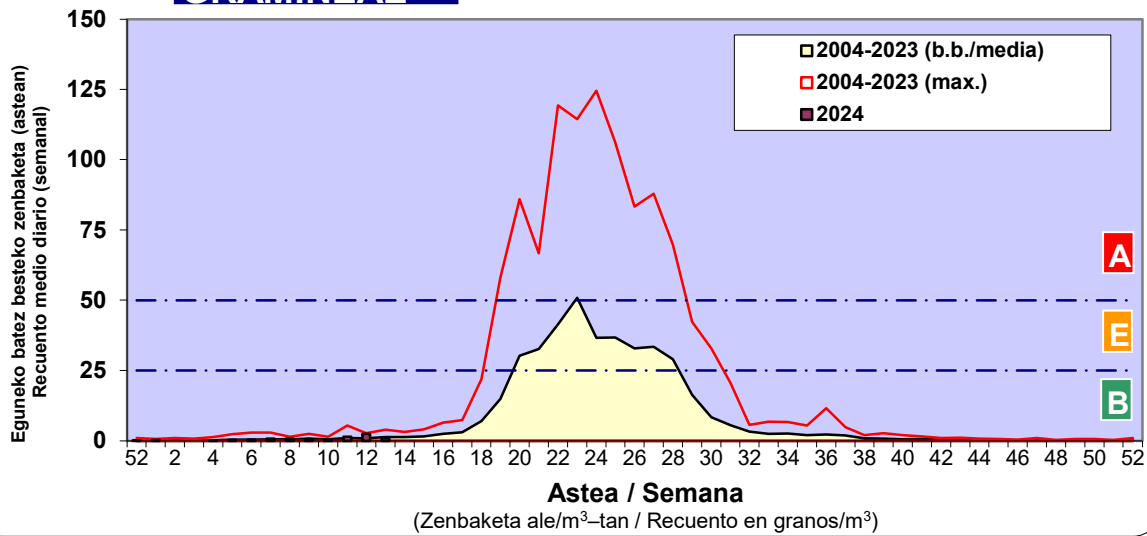

Estazioa / Estación

Vitoria - Gasteiz

- Altua/Alto
- Ertaina/Medio
- Baxua/Bajo

GRAMINEAE