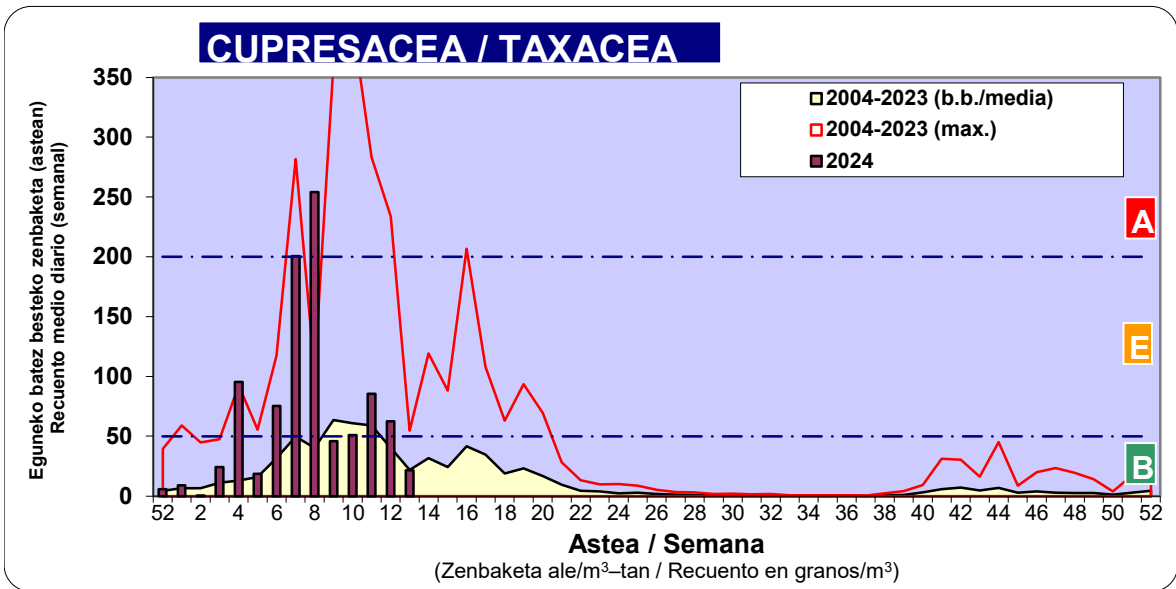

Zenbaketa ale/m3 – tan /  
Recuento en granos/m3

■ Altua/Alto  
■ Ertaina/Medio  
■ Baxua/Bajo

4. POLEN MOTA INTERESGARRIAK / TIPOS POLÍNICOS DE INTERÉS

Estazioa / Estación **Vitoria - Gasteiz**

- Altua/Alto
- Ertaina/Medio
- Baxua/Bajo