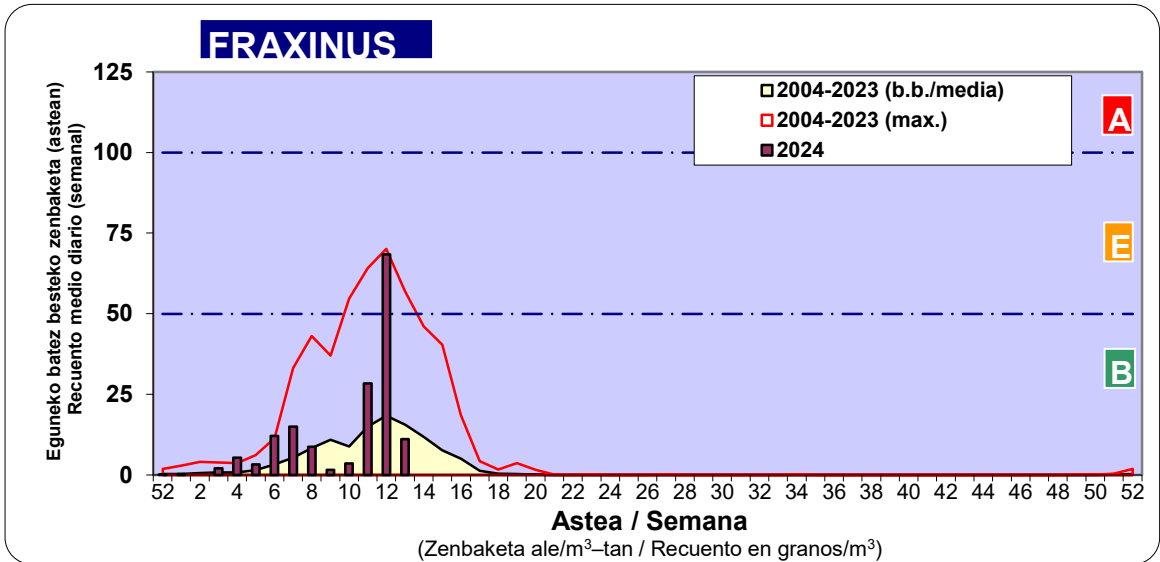

## 3. ASTEKO ZENBAKETA / RECUESTO SEMANAL

2024

Estazioa / Estación	Vitoria - Gasteiz						Astea/Semana	13
	Al / L	As / M	Az / X	Og / J	Or / V	Lr / S	Ig / D	b.b. / media
Mota / Tipo	25/03/24	26/03/24	27/03/24	28/03/24	29/03/24	30/03/24	31/03/24	
Acer	1	7	4	1	1	1	1	2
Foeniculum								0
Artemisia								0
Centaurea								0
Achillea								0
Taraxacum								0
Alnus								0
Betula	1	3	6	1	1	2	1	2
Corylus								0
Brassica	1	1		1				0
Sambucus								0
Chenop./Ama	1							0
Cupres./Taxa	15	18	30	52	24	10	1	21
Carex	1					1		0
Ericaceae								0
Mercurialis								0
Robinia								0
Castanea								0
Fagus								0
Quercus	1		3	3		3	1	2
Aesculus								0
Juglans								0
Laurus								0
Lilium								0
Magnolia								0
Acacia								0
Eucalyptus		1	1					0
Fraxinus	20	17	9	5	12	14	1	11
Ligustrum								0
Olea								0
Pinus	1	1	6	1	1	3		2
Cedrus								0
Plantago				1				0
Platanus	38	75	70	38	26	34	18	43
Gramineae	1		2	1		1	1	1
Rosacea			1					0
Rumex		1						0
Rhamnus								0
Populus	16	24	23	5		1		10
Salix	3	4	7	7	2	1		3
Tamarix								0
Tilia								0
Celtis								0
Ulmus			1					0
Urticaceae	1	1	2					1
Besterik/Otros	7	12	31	32	23	32	5	20
Esp. Alternaria	1	1	4	1				1
<b>Guztira /Total</b>	<b>108</b>	<b>165</b>	<b>196</b>	<b>148</b>	<b>90</b>	<b>103</b>	<b>29</b>	<b>839</b>

Zenbaketa ale/m3 – tan /  
Recuento en granos/m3

■ Altua/Alto  
■ Ertaina/Medio  
■ Baxua/Bajo

4. POLEN MOTA INTERESGARRIAK / TIPOS POLÍNICOS DE INTERÉS

Estazioa / Estación **Vitoria - Gasteiz**

- Altua/Alto
- Ertaina/Medio
- Baxua/Bajo