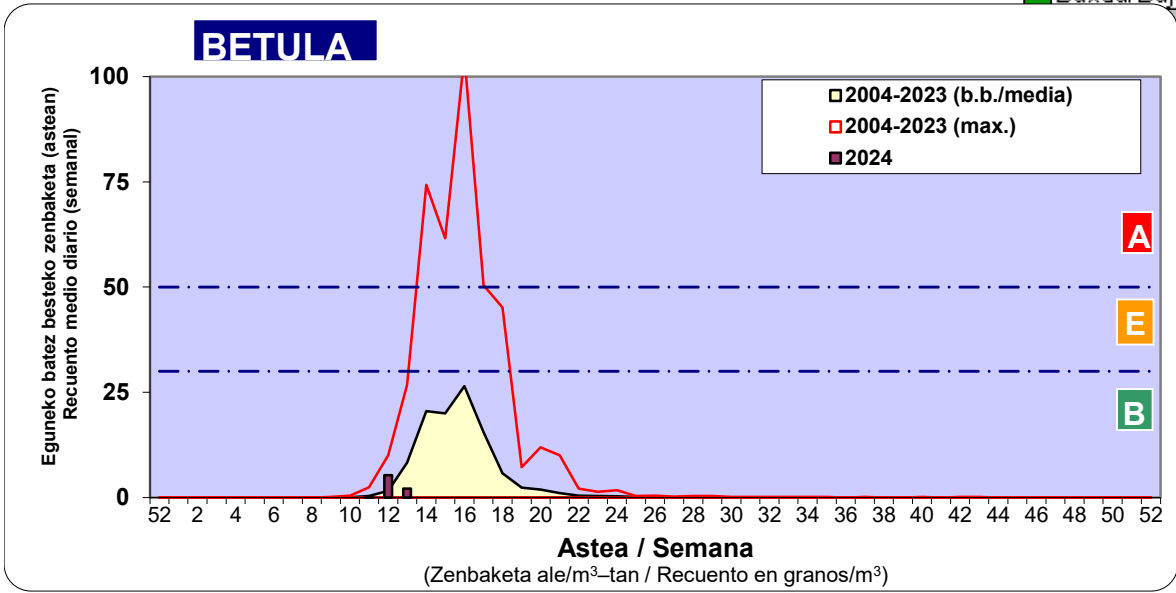

Zenbaketa ale/m3 – tan /  
Recuento en granos/m3

■ Altua/Alto  
■ Ertaina/Medio  
■ Baxua/Bajo

4. POLEN MOTA INTERESGARRIAK / TIPOS POLÍNICOS DE INTERÉS

Estazioa / Estación **Vitoria - Gasteiz**

- Altua/Alto
- Ertaina/Medio
- Baxua/Bajo