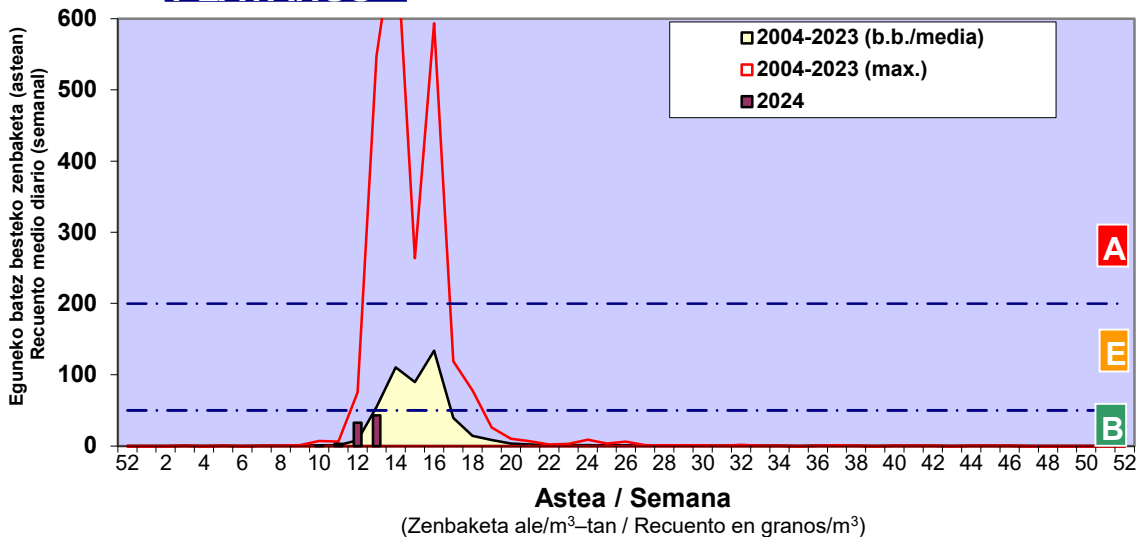

Estazioa / Estación

Vitoria - Gasteiz

- Altua/Alto
- Ertaina/Medio
- Baxua/Bajo

GRAMINEAE

PINUS

PLATANUS