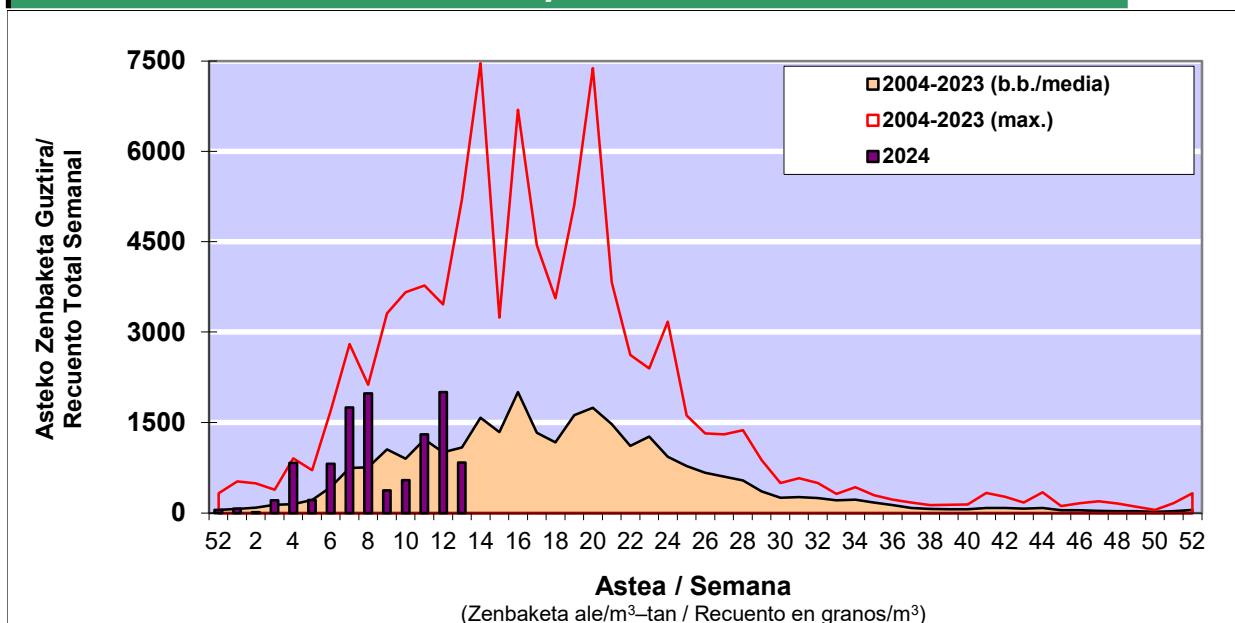

POLEN ZENBAKETA / RECuento DE POLEN

Osasun Sailaren Sarea / Red del Departamento de Salud

1. GAUR EGUNGO EGOERA / SITUACIÓN ACTUAL

		Astea/Semana	13
Estazioa / Estación	Vitoria - Gasteiz	25/03-31/03	2024

Polen mota interesgarriak / Tipos polínicos de interés	Zuhaitza-Landarea / Árbol- Planta	Egoera / Situación*	Hurrengo asterako joera / Tendencia próxima semana
Betula	Urkia/Abedul	Baxua / Bajo	▲
Cupresaceas /Taxaceas	Altzifrea-Hagina/Ciprés-Tejo	Baxua / Bajo	▲
Fraxinus	Lizarra/Fresno	Baxua / Bajo	=
Gramineae	Graminea/Gramínea	Baxua / Bajo	=
Pinus	Pinua/Pino	Baxua / Bajo	▲
Platanus	Platanoa/Platano	Baxua / Bajo	▲
Populus	Makala/Álamo	Baxua / Bajo	=
Salix	Zumea/Sauce	Baxua / Bajo	=
Urticaceas	Urtiga-Horma-belarra/Ortiga-Parieta	Baxua / Bajo	=

*Ebaluaketa irizpideak, "Red Española de Aerobiología"-ren arabera /

2. ASTEKO ZENBAKETA GUZTIRA / RECuento TOTAL SEMANAL

Estazioa / Estación	Vitoria - Gasteiz

Asteko Zenbaketa Orokorra / Recuento Total Semanal