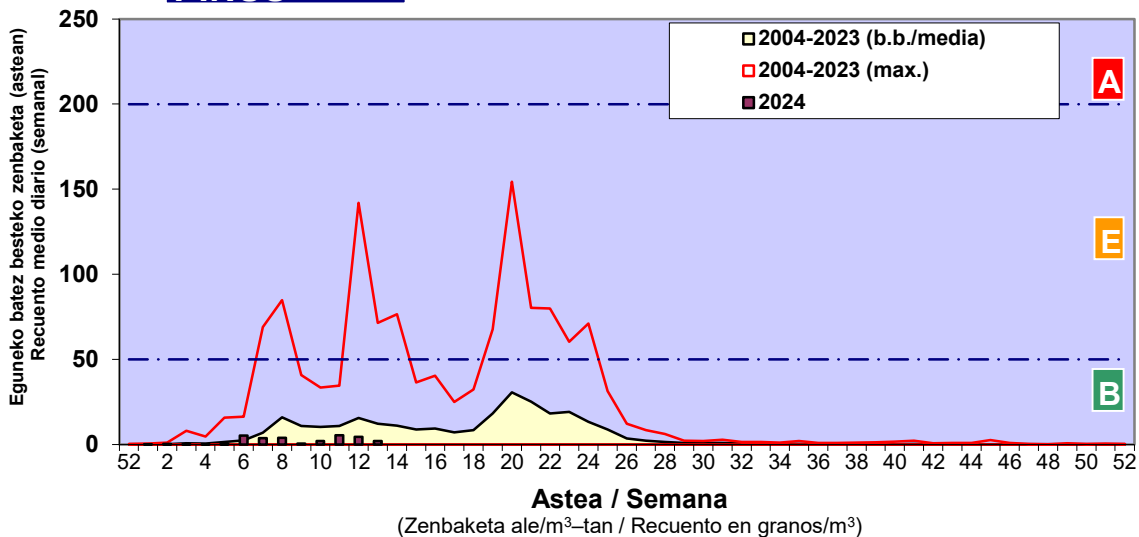

Estazioa / Estación

Vitoria - Gasteiz

- Altua/Alto
- Ertaina/Medio
- Baxua/Bajo

GRAMINEAE

PINUS

PLATANUS