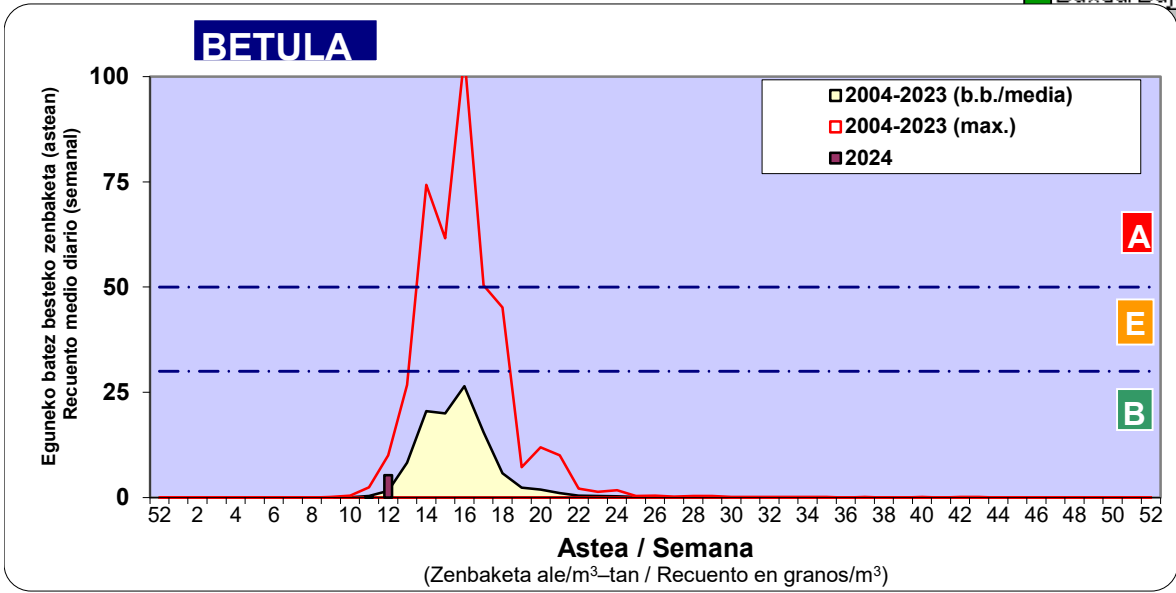

Asteko Zenbaketa Orokorra / Recuento Total Semanal

3. ASTEKO ZENBAKETA / RECUESTO SEMANAL

2024

Estazioa / Estación	Vitoria - Gasteiz						Astea/Semana	12
	Al / L	As / M	Az / X	Og / J	Or / V	Lr / S	Ig / D	b.b. / media
Mota / Tipo	18/03/24	19/03/24	20/03/24	21/03/24	22/03/24	23/03/24	24/03/24	
Acer		1		3	1	4		1
Foeniculum								0
Artemisia								0
Centaurea								0
Achillea		1	1					0
Taraxacum								0
Alnus	12	2	3		3			3
Betula	2	1	5	12	12	3	2	5
Corylus	3	2	3	2				1
Brassica	1	1	1					0
Sambucus								0
Chenop./Ama		1						0
Cupres./Taxa	65	51	32	35	98	155	1	62
Carex	3	3	3	1	1			2
Ericaceae			1					0
Mercurialis			1					0
Robinia								0
Castanea								0
Fagus								0
Quercus	7	2	3	7	5	14	1	6
Aesculus								0
Juglans								0
Laurus								0
Lilium								0
Magnolia								0
Acacia								0
Eucalyptus						3		0
Fraxinus	99	95	32	142	59	38	14	68
Ligustrum								0
Olea								0
Pinus	14	5	1	1	1	7	1	4
Cedrus								0
Plantago		1		1	3	1		1
Platanus	9	20	15	57	43	60	24	33
Gramineae	3	5	1	3	3	2		2
Rosacea								0
Rumex		1		1				0
Rhamnus								0
Populus	169	153	82	24	4	2	1	62
Salix	25	24	18	20	2	9		14
Tamarix								0
Tilia								0
Celtis								0
Ulmus	1	1	1					0
Urticaceae	3	9	11	3	3	1		4
Besterik/Otros	7	39	29	18	7	3	1	15
Esp. Alternaria	3	5	5	4	2	1		3
Guztira /Total	423	418	243	330	245	302	45	2006

Zenbaketa ale/m³ – tan /
Recuento en granos/m³

■ Altua/Alto
■ Ertaina/Medio
■ Baxua/Bajo

4. POLEN MOTA INTERESGARRIAK / TIPOS POLÍNICOS DE INTERÉS

Estazioa / Estación **Vitoria - Gasteiz**

- Altua/Alto
- Ertaina/Medio
- Baxua/Bajo

POPULUS

SALIX

URTICA / PARIETARIA