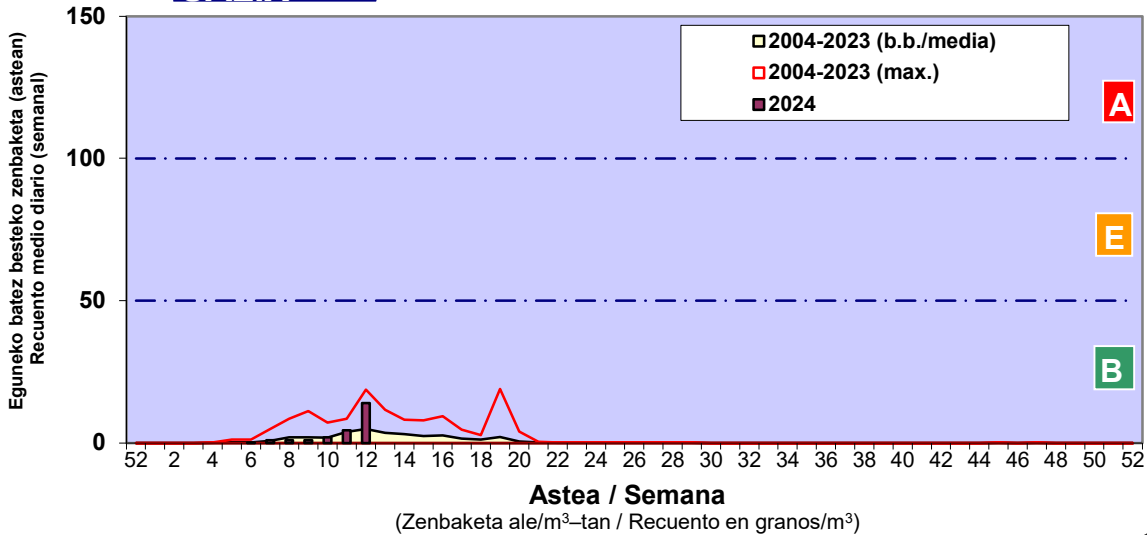

Zenbaketa ale/m³ – tan /
Recuento en granos/m³

■ Altua/Alto
■ Ertaina/Medio
■ Baxua/Bajo

4. POLEN MOTA INTERESGARRIAK / TIPOS POLÍNICOS DE INTERÉS

Estazioa / Estación **Vitoria - Gasteiz**

- Altua/Alto
- Ertaina/Medio
- Baxua/Bajo

Estazioa / Estación

Vitoria - Gasteiz

- Altua/Alto
- Ertaina/Medio
- Baxua/Bajo

GRAMINEAE

PINUS

PLATANUS

- Altua/Alto
- Ertaina/Medio
- Baxua/Bajo

Estazioa / Estación Vitoria - Gasteiz

POPULUS

SALIX

URTICA / PARIETARIA