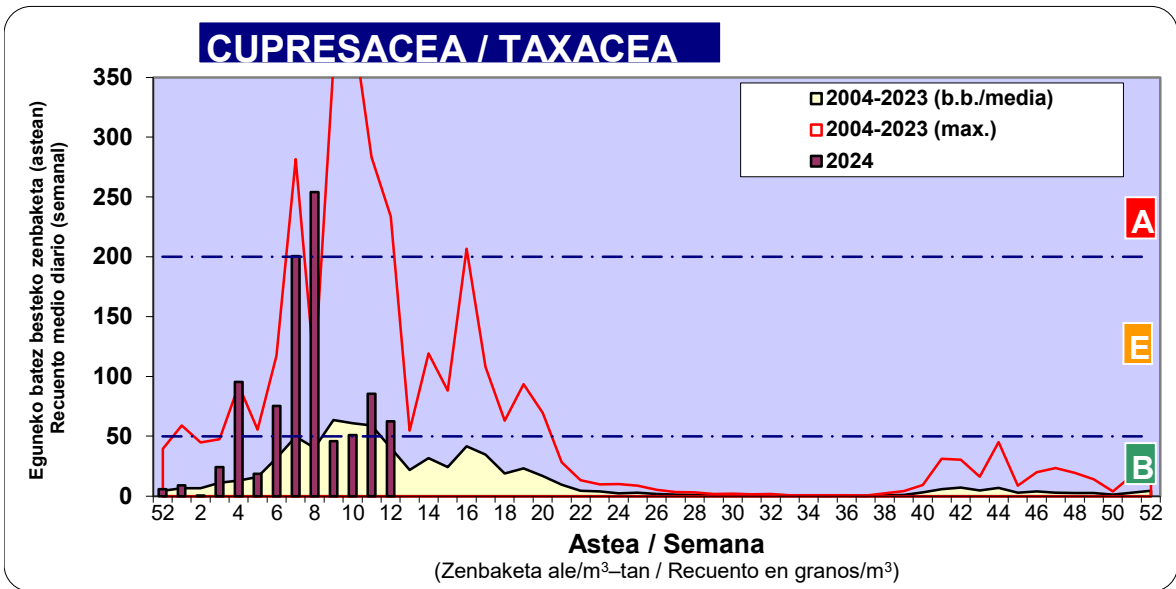

Asteko Zenbaketa Orokorra / Recuento Total Semanal

3. ASTEKO ZENBAKETA / RECUESTO SEMANAL

2024

Estazioa / Estación	Vitoria - Gasteiz						Astea/Semana	12
	Al / L	As / M	Az / X	Og / J	Or / V	Lr / S	Ig / D	b.b. / media
Mota / Tipo	18/03/24	19/03/24	20/03/24	21/03/24	22/03/24	23/03/24	24/03/24	
Acer		1		3	1	4		1
Foeniculum								0
Artemisia								0
Centaurea								0
Achillea		1	1					0
Taraxacum								0
Alnus	12	2	3		3			3
Betula	2	1	5	12	12	3	2	5
Corylus	3	2	3	2				1
Brassica	1	1	1					0
Sambucus								0
Chenop./Ama		1						0
Cupres./Taxa	65	51	32	35	98	155	1	62
Carex	3	3	3	1	1			2
Ericaceae			1					0
Mercurialis			1					0
Robinia								0
Castanea								0
Fagus								0
Quercus	7	2	3	7	5	14	1	6
Aesculus								0
Juglans								0
Laurus								0
Lilium								0
Magnolia								0
Acacia								0
Eucalyptus						3		0
Fraxinus	99	95	32	142	59	38	14	68
Ligustrum								0
Olea								0
Pinus	14	5	1	1	1	7	1	4
Cedrus								0
Plantago		1		1	3	1		1
Platanus	9	20	15	57	43	60	24	33
Gramineae	3	5	1	3	3	2		2
Rosacea								0
Rumex		1		1				0
Rhamnus								0
Populus	169	153	82	24	4	2	1	62
Salix	25	24	18	20	2	9		14
Tamarix								0
Tilia								0
Celtis								0
Ulmus	1	1	1					0
Urticaceae	3	9	11	3	3	1		4
Besterik/Otros	7	39	29	18	7	3	1	15
Esp. Alternaria	3	5	5	4	2	1		3
Guztira /Total	423	418	243	330	245	302	45	2006

Zenbaketa ale/m³ – tan /
Recuento en granos/m³

■ Altua/Alto
■ Ertaina/Medio
■ Baxua/Bajo

4. POLEN MOTA INTERESGARRIAK / TIPOS POLÍNICOS DE INTERÉS

Estazioa / Estación **Vitoria - Gasteiz**

- Altua/Alto
- Ertaina/Medio
- Baxua/Bajo

POPULUS

SALIX

URTICA / PARIETARIA