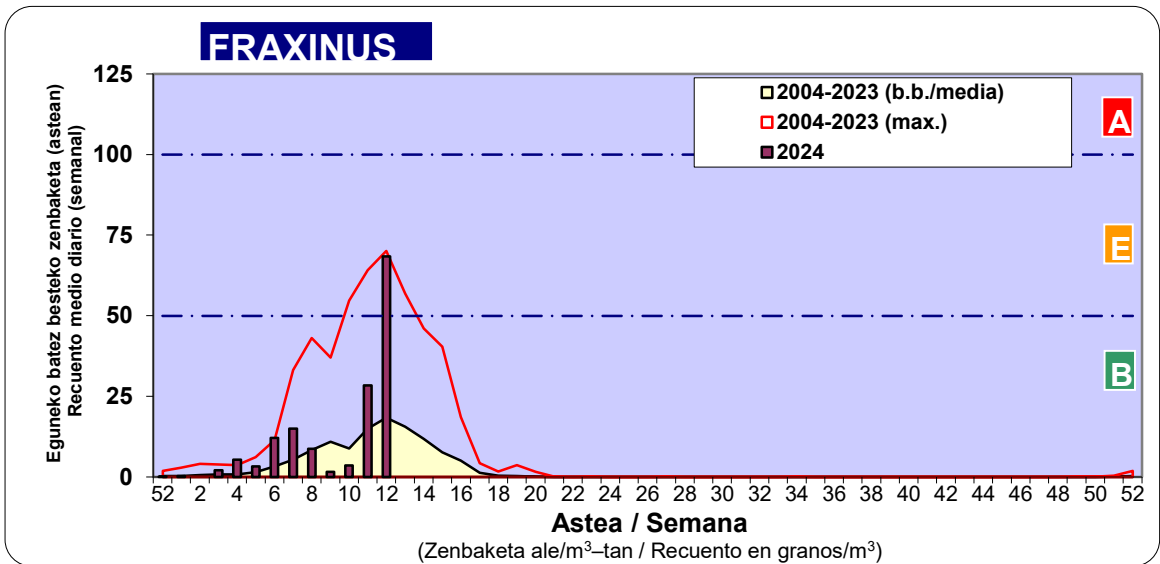

Asteko Zenbaketa Orokorra / Recuento Total Semanal

3. ASTEKO ZENBAKETA / RECUESTO SEMANAL

2024

Estazioa / Estación	Vitoria - Gasteiz						Astea/Semana	12
	Al / L	As / M	Az / X	Og / J	Or / V	Lr / S	Ig / D	b.b. / media
Mota / Tipo	18/03/24	19/03/24	20/03/24	21/03/24	22/03/24	23/03/24	24/03/24	
Acer		1		3	1	4		1
Foeniculum								0
Artemisia								0
Centaurea								0
Achillea		1	1					0
Taraxacum								0
Alnus	12	2	3		3			3
Betula	2	1	5	12	12	3	2	5
Corylus	3	2	3	2				1
Brassica	1	1	1					0
Sambucus								0
Chenop./Ama		1						0
Cupres./Taxa	65	51	32	35	98	155	1	62
Carex	3	3	3	1	1			2
Ericaceae			1					0
Mercurialis			1					0
Robinia								0
Castanea								0
Fagus								0
Quercus	7	2	3	7	5	14	1	6
Aesculus								0
Juglans								0
Laurus								0
Lilium								0
Magnolia								0
Acacia								0
Eucalyptus						3		0
Fraxinus	99	95	32	142	59	38	14	68
Ligustrum								0
Olea								0
Pinus	14	5	1	1	1	7	1	4
Cedrus								0
Plantago		1		1	3	1		1
Platanus	9	20	15	57	43	60	24	33
Gramineae	3	5	1	3	3	2		2
Rosacea								0
Rumex		1		1				0
Rhamnus								0
Populus	169	153	82	24	4	2	1	62
Salix	25	24	18	20	2	9		14
Tamarix								0
Tilia								0
Celtis								0
Ulmus	1	1	1					0
Urticaceae	3	9	11	3	3	1		4
Besterik/Otros	7	39	29	18	7	3	1	15
Esp. Alternaria	3	5	5	4	2	1		3
Guztira /Total	423	418	243	330	245	302	45	2006

Zenbaketa ale/m³ – tan /
Recuento en granos/m³

■ Altua/Alto
■ Ertaina/Medio
■ Baxua/Bajo

4. POLEN MOTA INTERESGARRIAK / TIPOS POLÍNICOS DE INTERÉS

Estazioa / Estación **Vitoria - Gasteiz**

- Altua/Alto
- Ertaina/Medio
- Baxua/Bajo

POPULUS

SALIX

URTICA / PARIETARIA