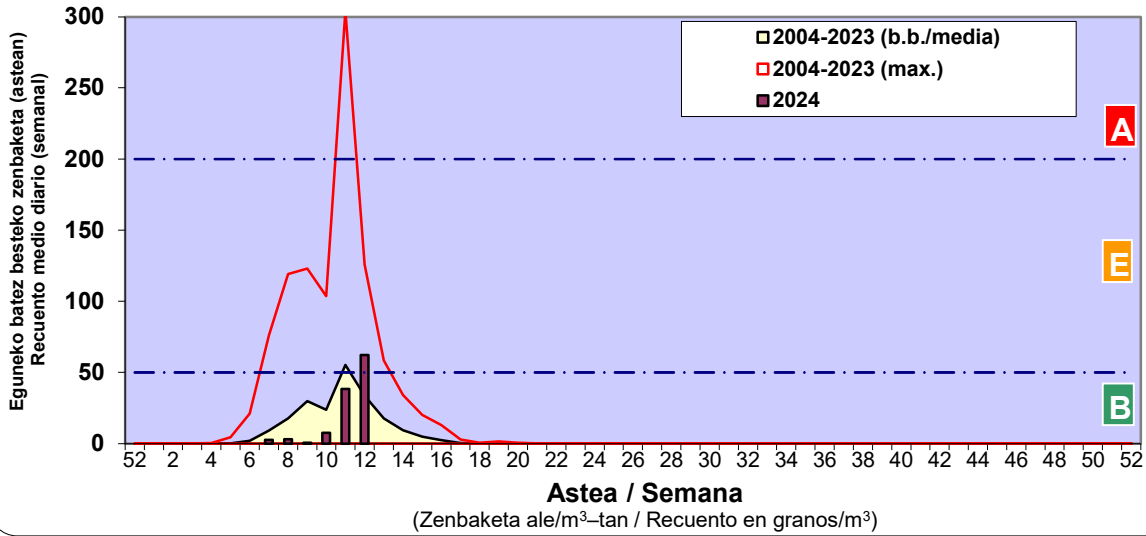

Zenbaketa ale/m³ – tan /
Recuento en granos/m³

■ Altua/Alto
■ Ertaina/Medio
■ Baxua/Bajo

4. POLEN MOTA INTERESGARRIAK / TIPOS POLÍNICOS DE INTERÉS

Estazioa / Estación **Vitoria - Gasteiz**

- Altua/Alto
- Ertaina/Medio
- Baxua/Bajo

Estazioa / Estación

Vitoria - Gasteiz

- Altua/Alto
- Ertaina/Medio
- Baxua/Bajo

GRAMINEAE

PINUS

PLATANUS

- Altua/Alto
- Ertaina/Medio
- Baxua/Bajo

Estazioa / Estación Vitoria - Gasteiz

POPULUS

SALIX

URTICA / PARIETARIA