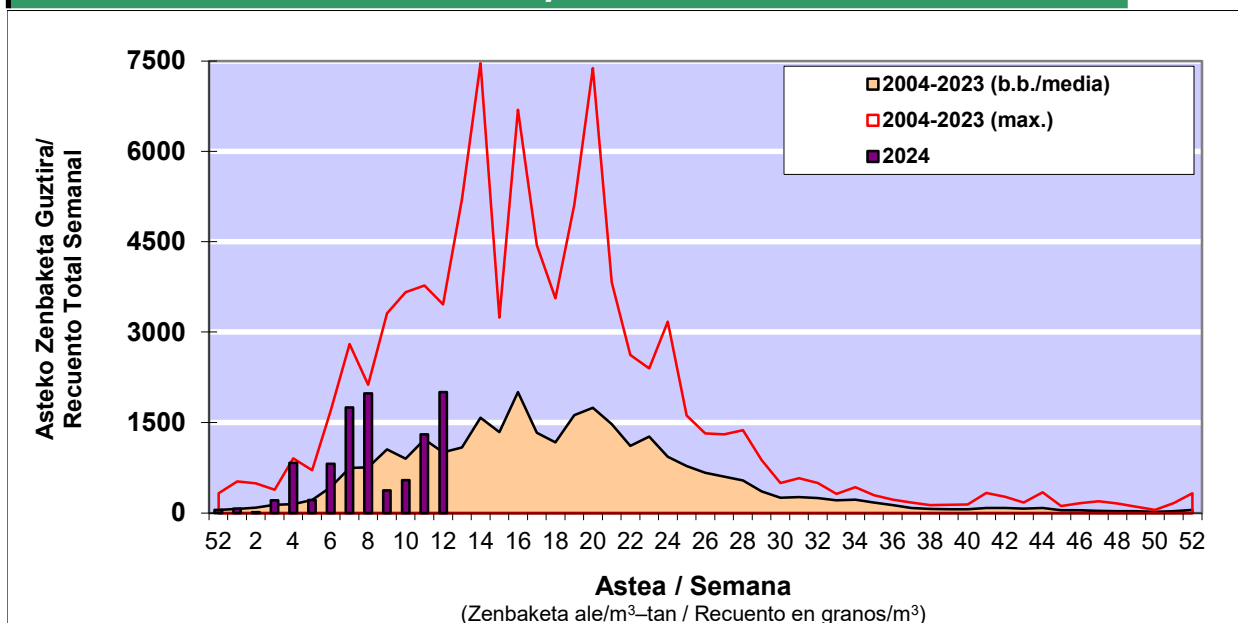

POLEN ZENBAKETA / RECuento DE POLEN

Osasun Sailaren Sarea / Red del Departamento de Salud

1. GAUR EGUNGO EGOERA / SITUACIÓN ACTUAL

		Astea/Semana	12
Estazioa / Estación	Vitoria - Gasteiz	18/03-24/03	2024

Polen mota interesgarriak / Tipos polínicos de interés	Zuhaitza-Landarea / Árbol-Planta	Egoera / Situación*	Hurrengo asterako joera / Tendencia próxima semana
Betula	Urkia/Abedul	Baxua / Bajo	=
Cupresaceas /Taxaceas	Altzifrea-Hagina/Ciprés-Tejo	Ertaina / Medio	▼
Fraxinus	Lizarra/Fresno	Ertaina / Medio	▼
Gramineae	Graminea/Gramínea	Baxua / Bajo	=
Pinus	Pinua/Pino	Baxua / Bajo	=
Platanus	Platanoa/Platano	Baxua / Bajo	=
Populus	Makala/Álamo	Ertaina / Medio	▼
Salix	Zumea/Sauce	Baxua / Bajo	=
Urticaceas	Urtiga-Horma-belarra/Ortiga-Parieta	Baxua / Bajo	=

*Ebaluaketa irizpideak, "Red Española de Aerobiología"-ren arabera /

2. ASTEKO ZENBAKETA GUZTIRA / RECuento TOTAL SEMANAL

Estazioa / Estación	Vitoria - Gasteiz

Asteko Zenbaketa Orokorra / Recuento Total Semanal