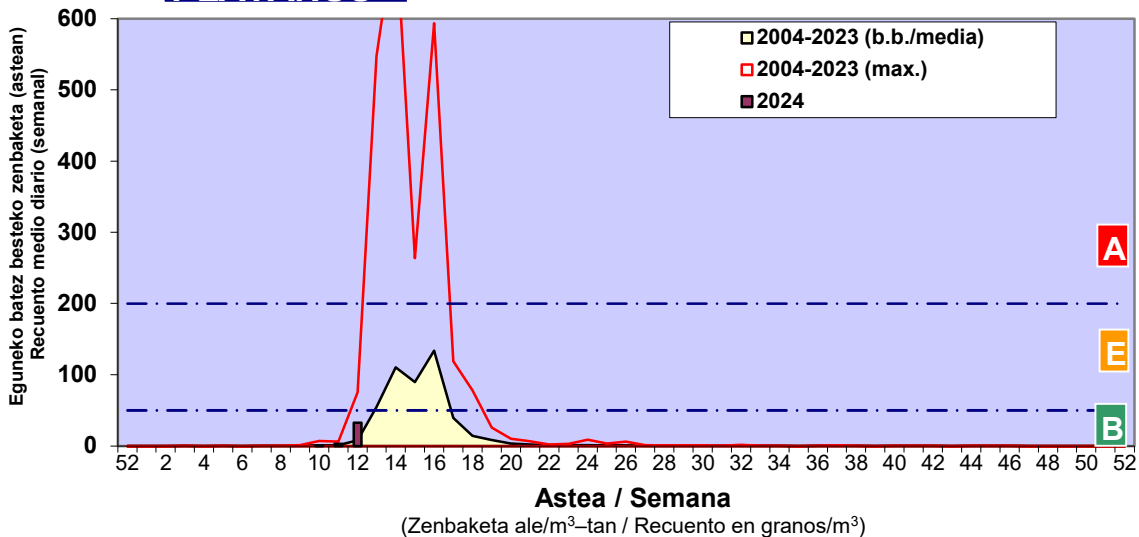

Zenbaketa ale/m³ – tan /
Recuento en granos/m³

■ Altua/Alto
■ Ertaina/Medio
■ Baxua/Bajo

4. POLEN MOTA INTERESGARRIAK / TIPOS POLÍNICOS DE INTERÉS

Estazioa / Estación **Vitoria - Gasteiz**

- Altua/Alto
- Ertaina/Medio
- Baxua/Bajo

Estazioa / Estación

Vitoria - Gasteiz

- Altua/Alto
- Ertaina/Medio
- Baxua/Bajo

GRAMINEAE

PINUS

PLATANUS

- Altua/Alto
- Ertaina/Medio
- Baxua/Bajo

Estazioa / Estación Vitoria - Gasteiz

POPULUS

SALIX

URTICA / PARIETARIA