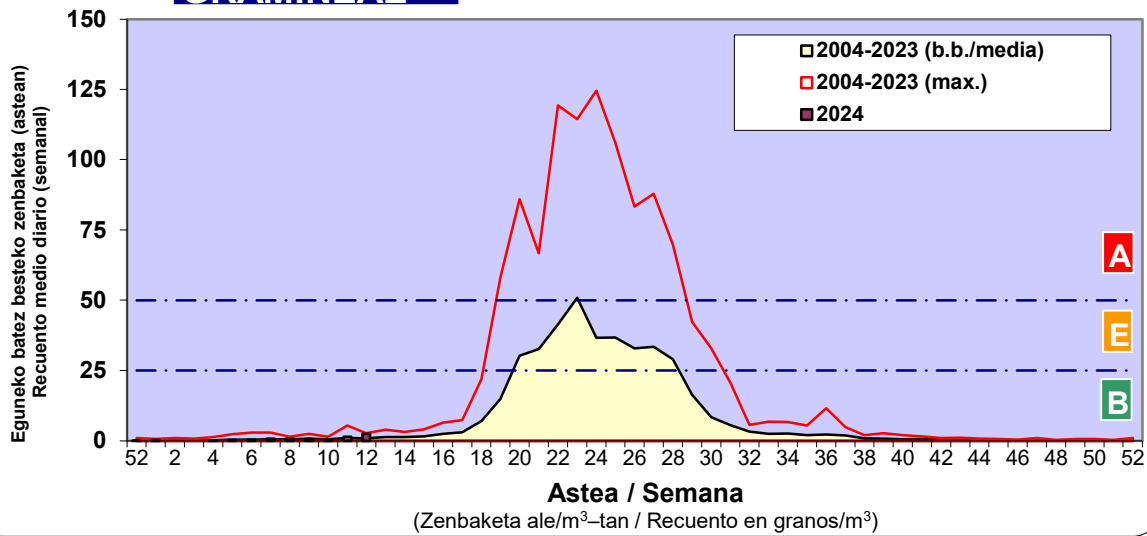

Estazioa / Estación

Vitoria - Gasteiz

- Altua/Alto
- Ertaina/Medio
- Baxua/Bajo

GRAMINEAE