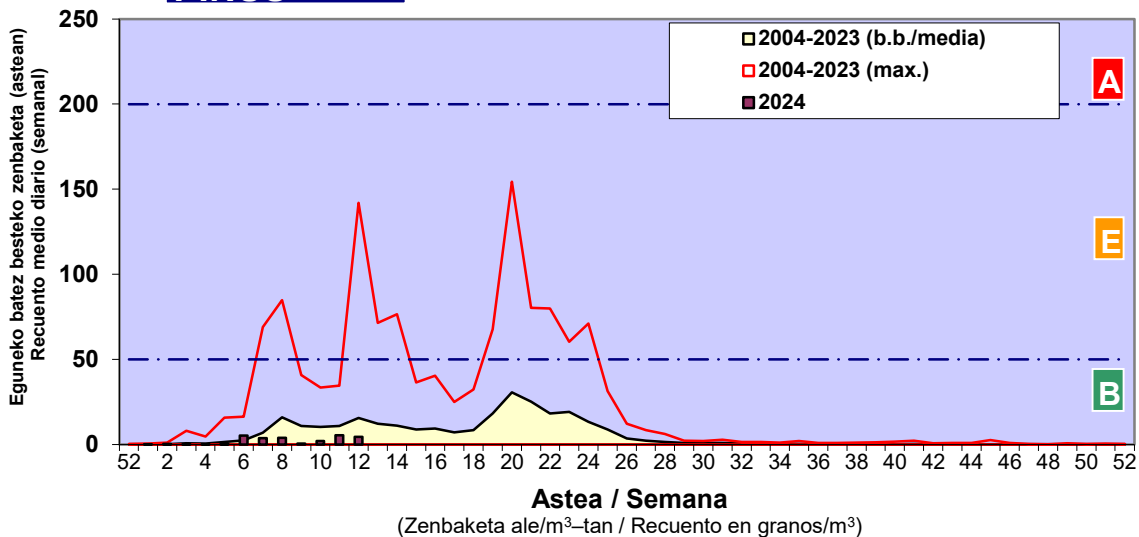

Zenbaketa ale/m³ – tan /
Recuento en granos/m³

■ Altua/Alto
■ Ertaina/Medio
■ Baxua/Bajo

4. POLEN MOTA INTERESGARRIAK / TIPOS POLÍNICOS DE INTERÉS

Estazioa / Estación **Vitoria - Gasteiz**

- Altua/Alto
- Ertaina/Medio
- Baxua/Bajo

Estazioa / Estación

Vitoria - Gasteiz

- Altua/Alto
- Ertaina/Medio
- Baxua/Bajo

GRAMINEAE

PINUS

PLATANUS

- Altua/Alto
- Ertaina/Medio
- Baxua/Bajo

Estazioa / Estación Vitoria - Gasteiz

POPULUS

SALIX

URTICA / PARIETARIA