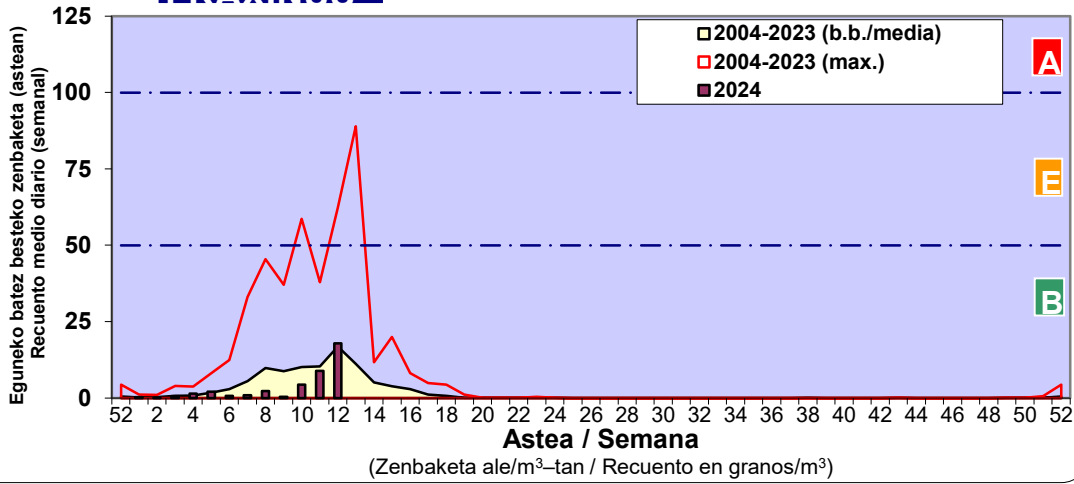

Estazioa / Estación

Vitoria - Gasteiz

- Altua/Alto
- Ertaina/Medio
- Baxua/Bajo

FRAXINUS