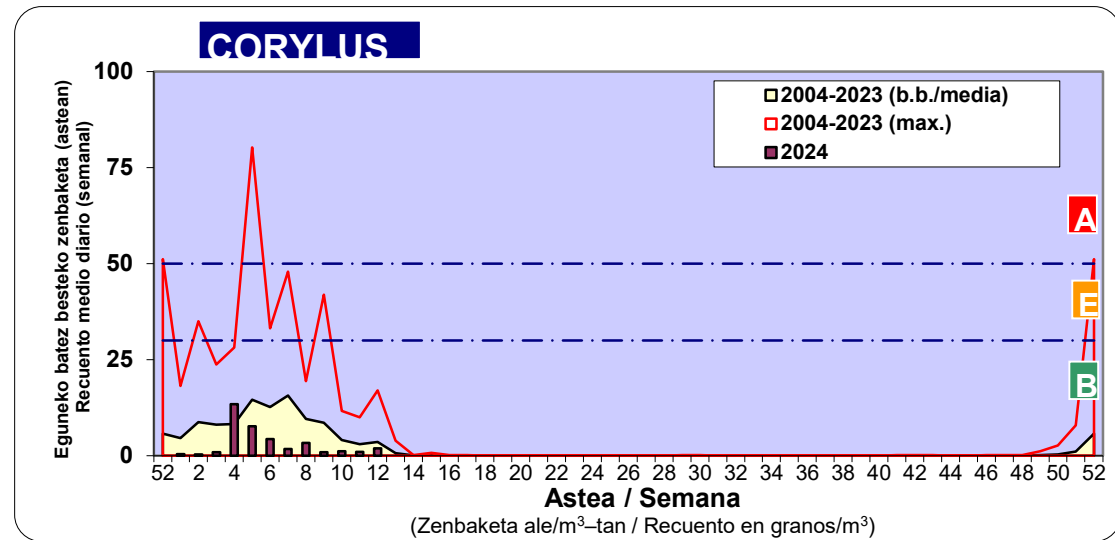

Asteko Zenbaketa Orokorra / Recuento Total Semanal

3. ASTEKO ZENBAKETA / RECUESTO SEMANAL

2024

Estazioa / Estación	Bilbo- Bilbao							Astea/Semana	12
	Al / L	As / M	Az / X	Og / J	Or / V	Lr / S	Ig / D	b.b. / media	
Mota / Tipo	18/03/24	19/03/24	20/03/24	21/03/24	22/03/24	23/03/24	24/03/24		
Acer				4	2	1	3	1	
Foeniculum								0	
Artemisia								0	
Centaurea								0	
Achillea					1			0	
Taraxacum								0	
Alnus	9	1		5	1			2	
Betula			2	14	4	1	5	4	
Corylus	11	2						2	
Brassica			1					0	
Sambucus								0	
Chenop./Ama								0	
Cupres./Taxa	40	17	8	33	9	5	8	17	
Carex								0	
Ericaceae								0	
Mercurialis					1			0	
Robinia								0	
Castanea								0	
Fagus								0	
Quercus	56	27	4	49	4	5	24	24	
Aesculus								0	
Juglans				7				1	
Laurus								0	
Lilium								0	
Magnolia								0	
Acacia							1	0	
Eucalyptus		1		1				0	
Fraxinus	25	12	4	62	7	5	10	18	
Ligustrum								0	
Olea								0	
Pinus	25	1		11	2	4	32	11	
Cedrus							1	0	
Plantago		2						0	
Platanus	109	26	22	183	36	41	65	69	
Gramineae	14	7	5	2	1	1	1	4	
Rosacea				1				0	
Rumex	1	1	1	1	1			1	
Rhamnus								0	
Populus	4	5	5	8	2	1	3	4	
Salix	2	2	1	13	4		1	3	
Tamarix								0	
Tilia			1					0	
Celtis								0	
Ulmus	1	1	2	1			1	1	
Urticaceae	25	7	4	14	11	8	7	11	
Besterik/Otros	2	2	4	47	11	13	5	12	
Esp. Alternaria								0	
Guztira /Total	324	114	64	456	97	85	167	1307	

Zenbaketa ale/m3 – tan /
Recuento en granos/m3

■ Altua/Alto
■ Ertaina/Medio
■ Baxua/Bajo

Or. /pag. 2/5

4. POLEN MOTA INTERESGARRIAK / TIPOS POLÍNICOS DE INTERÉS

Estazioa / Estación **Bilbo- Bilbao**

- Altua/Alto
- Ertaina/Medio
- Baxua/Bajo