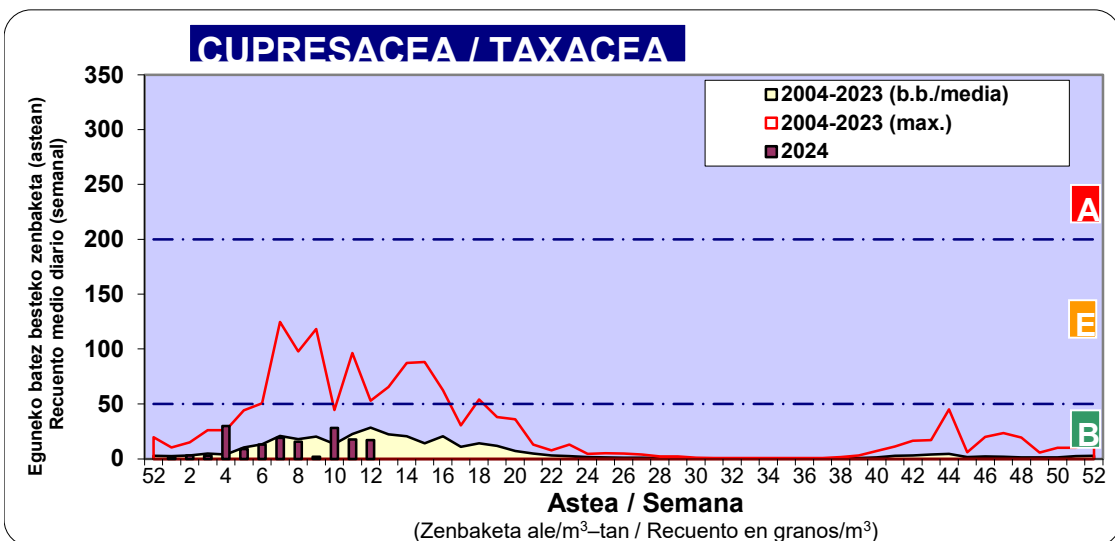

*Ebaluaketa irizpideak, "Red Española de Aerobiología"-ren arabera /

2. ASTEKO ZENBAKETA GUZTIRA / RECUENTO TOTAL SEMANAL

Estazioa / Estación	Bilbo- Bilbao
----------------------------	----------------------

Asteko Zenbaketa Orokorra / Recuento Total Semanal

3. ASTEKO ZENBAKETA / RECUESTO SEMANAL

2024

Estazioa / Estación	Bilbo- Bilbao							Astea/Semana	12
	Al / L	As / M	Az / X	Og / J	Or / V	Lr / S	Ig / D	b.b. / media	
Mota / Tipo	18/03/24	19/03/24	20/03/24	21/03/24	22/03/24	23/03/24	24/03/24		
Acer				4	2	1	3	1	
Foeniculum								0	
Artemisia								0	
Centaurea								0	
Achillea					1			0	
Taraxacum								0	
Alnus	9	1		5	1			2	
Betula			2	14	4	1	5	4	
Corylus	11	2						2	
Brassica			1					0	
Sambucus								0	
Chenop./Ama								0	
Cupres./Taxa	40	17	8	33	9	5	8	17	
Carex								0	
Ericaceae								0	
Mercurialis					1			0	
Robinia								0	
Castanea								0	
Fagus								0	
Quercus	56	27	4	49	4	5	24	24	
Aesculus								0	
Juglans				7				1	
Laurus								0	
Lilium								0	
Magnolia								0	
Acacia							1	0	
Eucalyptus		1		1				0	
Fraxinus	25	12	4	62	7	5	10	18	
Ligustrum								0	
Olea								0	
Pinus	25	1		11	2	4	32	11	
Cedrus							1	0	
Plantago		2						0	
Platanus	109	26	22	183	36	41	65	69	
Gramineae	14	7	5	2	1	1	1	4	
Rosacea				1				0	
Rumex	1	1	1	1	1			1	
Rhamnus								0	
Populus	4	5	5	8	2	1	3	4	
Salix	2	2	1	13	4		1	3	
Tamarix								0	
Tilia			1					0	
Celtis								0	
Ulmus	1	1	2	1			1	1	
Urticaceae	25	7	4	14	11	8	7	11	
Besterik/Otros	2	2	4	47	11	13	5	12	
Esp. Alternaria								0	
Guztira /Total	324	114	64	456	97	85	167	1307	

Zenbaketa ale/m3 – tan /
Recuento en granos/m3

■ Altua/Alto
■ Ertaina/Medio
■ Baxua/Bajo

Or. /pag. 2/5

4. POLEN MOTA INTERESGARRIAK / TIPOS POLÍNICOS DE INTERÉS

Estazioa / Estación **Bilbo- Bilbao**

- Altua/Alto
- Ertaina/Medio
- Baxua/Bajo