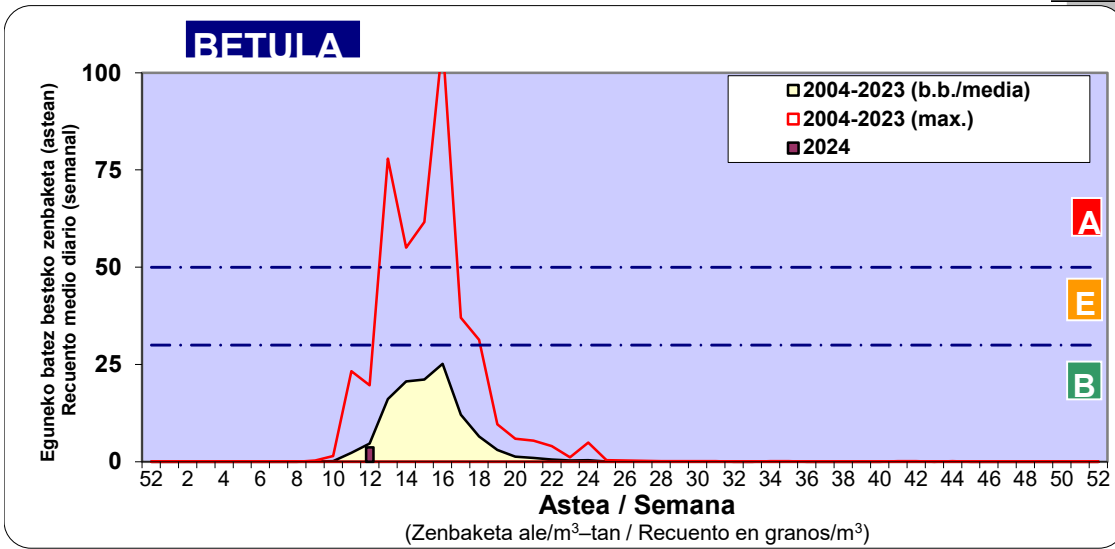

Asteko Zenbaketa Orokorra / Recuento Total Semanal

3. ASTEKO ZENBAKETA / RECUESTO SEMANAL

2024

Estazioa / Estación	Bilbo- Bilbao							Astea/Semana	12
	Al / L	As / M	Az / X	Og / J	Or / V	Lr / S	Ig / D	b.b. / media	
Mota / Tipo	18/03/24	19/03/24	20/03/24	21/03/24	22/03/24	23/03/24	24/03/24		
Acer				4	2	1	3	1	
Foeniculum								0	
Artemisia								0	
Centaurea								0	
Achillea					1			0	
Taraxacum								0	
Alnus	9	1		5	1			2	
Betula			2	14	4	1	5	4	
Corylus	11	2						2	
Brassica			1					0	
Sambucus								0	
Chenop./Ama								0	
Cupres./Taxa	40	17	8	33	9	5	8	17	
Carex								0	
Ericaceae								0	
Mercurialis					1			0	
Robinia								0	
Castanea								0	
Fagus								0	
Quercus	56	27	4	49	4	5	24	24	
Aesculus								0	
Juglans				7				1	
Laurus								0	
Lilium								0	
Magnolia								0	
Acacia							1	0	
Eucalyptus		1		1				0	
Fraxinus	25	12	4	62	7	5	10	18	
Ligustrum								0	
Olea								0	
Pinus	25	1		11	2	4	32	11	
Cedrus							1	0	
Plantago		2						0	
Platanus	109	26	22	183	36	41	65	69	
Gramineae	14	7	5	2	1	1	1	4	
Rosacea				1				0	
Rumex	1	1	1	1	1			1	
Rhamnus								0	
Populus	4	5	5	8	2	1	3	4	
Salix	2	2	1	13	4		1	3	
Tamarix								0	
Tilia			1					0	
Celtis								0	
Ulmus	1	1	2	1			1	1	
Urticaceae	25	7	4	14	11	8	7	11	
Besterik/Otros	2	2	4	47	11	13	5	12	
Esp. Alternaria								0	
Guztira /Total	324	114	64	456	97	85	167	1307	

Zenbaketa ale/m3 – tan /
Recuento en granos/m3

■ Altua/Alto
■ Ertaina/Medio
■ Baxua/Bajo

Or. /pag. 2/5

4. POLEN MOTA INTERESGARRIAK / TIPOS POLÍNICOS DE INTERÉS

Estazioa / Estación **Bilbo- Bilbao**

- Altua/Alto
- Ertaina/Medio
- Baxua/Bajo