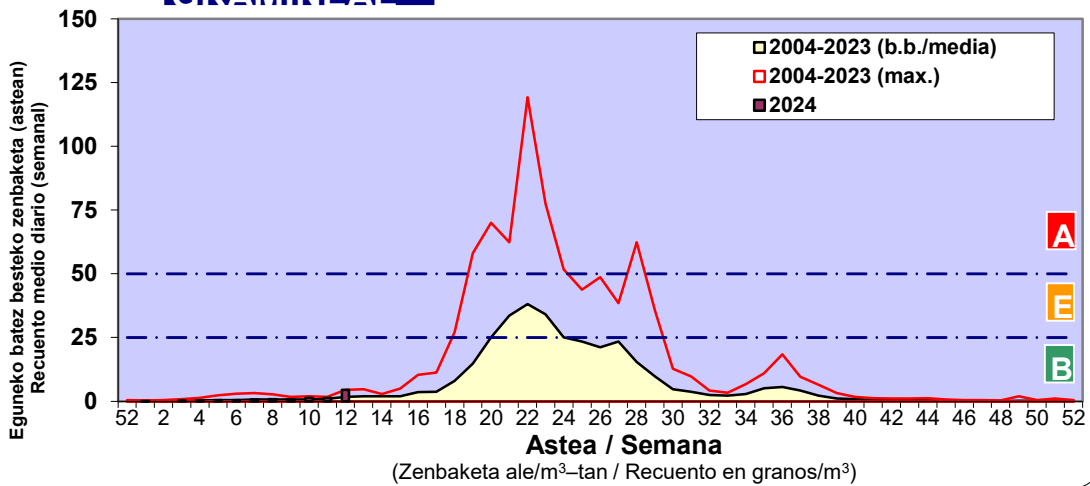

Asteko Zenbaketa Orokorra / Recuento Total Semanal

3. ASTEKO ZENBAKETA / RECUESTO SEMANAL

2024

Estazioa / Estación	Bilbo- Bilbao							Astea/Semana	12
	Al / L	As / M	Az / X	Og / J	Or / V	Lr / S	Ig / D	b.b. / media	
Mota / Tipo	18/03/24	19/03/24	20/03/24	21/03/24	22/03/24	23/03/24	24/03/24		
Acer				4	2	1	3	1	
Foeniculum								0	
Artemisia								0	
Centaurea								0	
Achillea					1			0	
Taraxacum								0	
Alnus	9	1		5	1			2	
Betula			2	14	4	1	5	4	
Corylus	11	2						2	
Brassica			1					0	
Sambucus								0	
Chenop./Ama								0	
Cupres./Taxa	40	17	8	33	9	5	8	17	
Carex								0	
Ericaceae								0	
Mercurialis					1			0	
Robinia								0	
Castanea								0	
Fagus								0	
Quercus	56	27	4	49	4	5	24	24	
Aesculus								0	
Juglans				7				1	
Laurus								0	
Lilium								0	
Magnolia								0	
Acacia							1	0	
Eucalyptus		1		1				0	
Fraxinus	25	12	4	62	7	5	10	18	
Ligustrum								0	
Olea								0	
Pinus	25	1		11	2	4	32	11	
Cedrus							1	0	
Plantago		2						0	
Platanus	109	26	22	183	36	41	65	69	
Gramineae	14	7	5	2	1	1	1	4	
Rosacea				1				0	
Rumex	1	1	1	1	1			1	
Rhamnus								0	
Populus	4	5	5	8	2	1	3	4	
Salix	2	2	1	13	4		1	3	
Tamarix								0	
Tilia			1					0	
Celtis								0	
Ulmus	1	1	2	1			1	1	
Urticaceae	25	7	4	14	11	8	7	11	
Besterik/Otros	2	2	4	47	11	13	5	12	
Esp. Alternaria								0	
Guztira /Total	324	114	64	456	97	85	167	1307	

Zenbaketa ale/m3 – tan /
Recuento en granos/m3

■ Altua/Alto
■ Ertaina/Medio
■ Baxua/Bajo

Or. /pag. 2/5

4. POLEN MOTA INTERESGARRIAK / TIPOS POLÍNICOS DE INTERÉS

Estazioa / Estación **Bilbo- Bilbao**

- Altua/Alto
- Ertaina/Medio
- Baxua/Bajo

Estazioa / Estación

Vitoria - Gasteiz

- Altua/Alto
- Ertaina/Medio
- Baxua/Bajo

FRAXINUS

GRAMINEAF

PINUS

Estazioa / Estación **Vitoria - Gasteiz**

- Altua/Alto
- Ertaina/Medio
- Baxua/Bajo