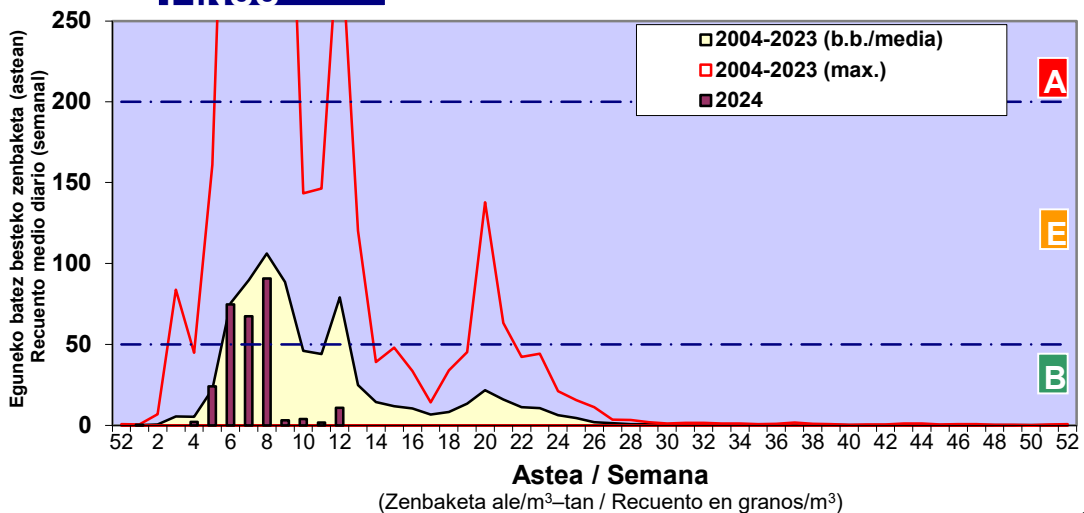

Asteko Zenbaketa Orokorra / Recuento Total Semanal

3. ASTEKO ZENBAKETA / RECUESTO SEMANAL

2024

Estazioa / Estación	Bilbo- Bilbao							Astea/Semana	12
	Al / L	As / M	Az / X	Og / J	Or / V	Lr / S	Ig / D	b.b. / media	
Mota / Tipo	18/03/24	19/03/24	20/03/24	21/03/24	22/03/24	23/03/24	24/03/24		
Acer				4	2	1	3	1	
Foeniculum								0	
Artemisia								0	
Centaurea								0	
Achillea					1			0	
Taraxacum								0	
Alnus	9	1		5	1			2	
Betula			2	14	4	1	5	4	
Corylus	11	2						2	
Brassica			1					0	
Sambucus								0	
Chenop./Ama								0	
Cupres./Taxa	40	17	8	33	9	5	8	17	
Carex								0	
Ericaceae								0	
Mercurialis					1			0	
Robinia								0	
Castanea								0	
Fagus								0	
Quercus	56	27	4	49	4	5	24	24	
Aesculus								0	
Juglans				7				1	
Laurus								0	
Lilium								0	
Magnolia								0	
Acacia							1	0	
Eucalyptus		1		1				0	
Fraxinus	25	12	4	62	7	5	10	18	
Ligustrum								0	
Olea								0	
Pinus	25	1		11	2	4	32	11	
Cedrus							1	0	
Plantago		2						0	
Platanus	109	26	22	183	36	41	65	69	
Gramineae	14	7	5	2	1	1	1	4	
Rosacea				1				0	
Rumex	1	1	1	1	1			1	
Rhamnus								0	
Populus	4	5	5	8	2	1	3	4	
Salix	2	2	1	13	4		1	3	
Tamarix								0	
Tilia			1					0	
Celtis								0	
Ulmus	1	1	2	1			1	1	
Urticaceae	25	7	4	14	11	8	7	11	
Besterik/Otros	2	2	4	47	11	13	5	12	
Esp. Alternaria								0	
Guztira /Total	324	114	64	456	97	85	167	1307	

Zenbaketa ale/m3 – tan /
Recuento en granos/m3

■ Altua/Alto
■ Ertaina/Medio
■ Baxua/Bajo

Or. /pag. 2/5

4. POLEN MOTA INTERESGARRIAK / TIPOS POLÍNICOS DE INTERÉS

Estazioa / Estación **Bilbo- Bilbao**

- Altua/Alto
- Ertaina/Medio
- Baxua/Bajo

Estazioa / Estación

Vitoria - Gasteiz

- Altua/Alto
- Ertaina/Medio
- Baxua/Bajo

FRAXINUS

GRAMINEAF

PINUS

Estazioa / Estación **Vitoria - Gasteiz**

- Altua/Alto
- Ertaina/Medio
- Baxua/Bajo