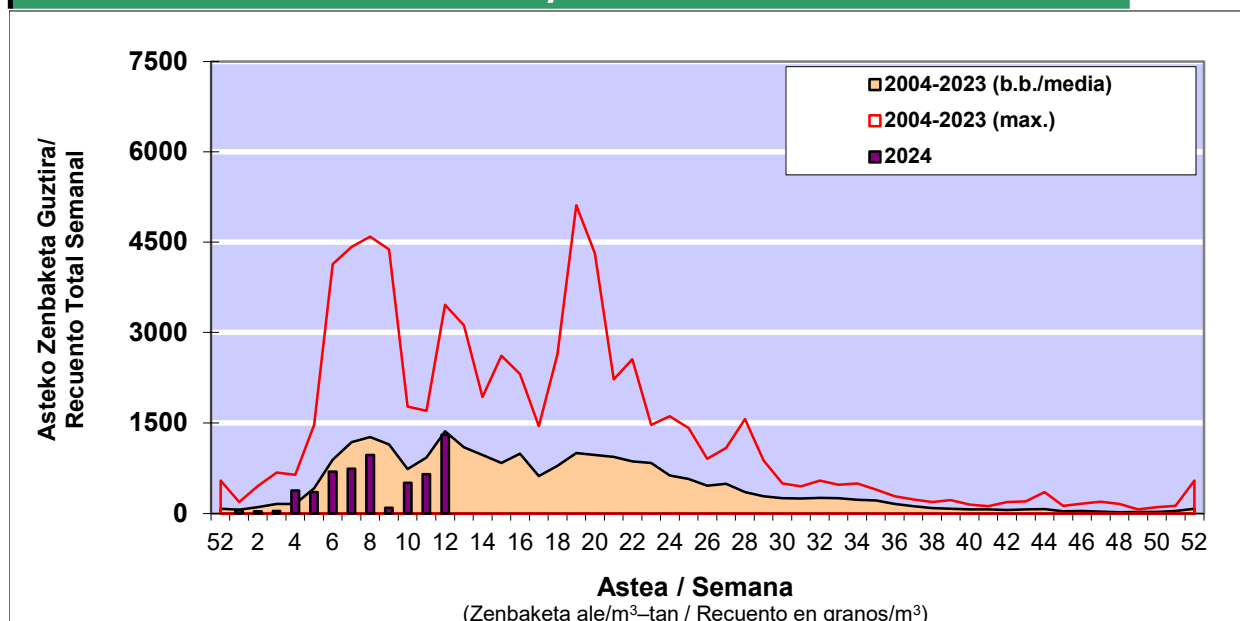

POLEN ZENBAKETA / RECUENTO DE POLEN

Osasun Sailaren Sarea / Red del Departamento de Salud

1. GAUR EGUNGO EGOERA / SITUACIÓN ACTUAL

		Astea/Semana	12
Estazioa / Estación	Bilbo- Bilbao	18/03-24/03	2024

Polen mota interesgarriak / Tipos polínicos de interés	Zuhaitza-Landarea / Árbol- Planta	Egoera / Situación*	Hurrengo asterako joera / Tendencia próxima semana
Betula	Urkia/Abedul	Baxua / Bajo	=
Corylus	Hurritza/Avellano	Baxua / Bajo	▼
Cupresaceas /Taxaceas	Altzifrea-Hagina/Ciprés-Tejo	Baxua / Bajo	=
Fraxinus	Lizarra/Fresno	Baxua / Bajo	▼
Gramineae	Graminea/Gramínea	Baxua / Bajo	=
Pinus	Pinua/Pino	Baxua / Bajo	=
Platanus	Platanoa/Platano	Ertaina / Medio	▼
Quercus	Haritza-Artea/Roble-Encina	Baxua / Bajo	=
Urticaceas	Asuna-Horma-belarra/Ortiga- Parietaria	Baxua / Bajo	=

*Ebaluaketa irizpideak, "Red Española de Aerobiología"-ren arabera /

2. ASTEKO ZENBAKETA GUZTIRA / RECUENTO TOTAL SEMANAL

Estazioa / Estación	Bilbo- Bilbao

Asteko Zenbaketa Orokorra / Recuento Total Semanal