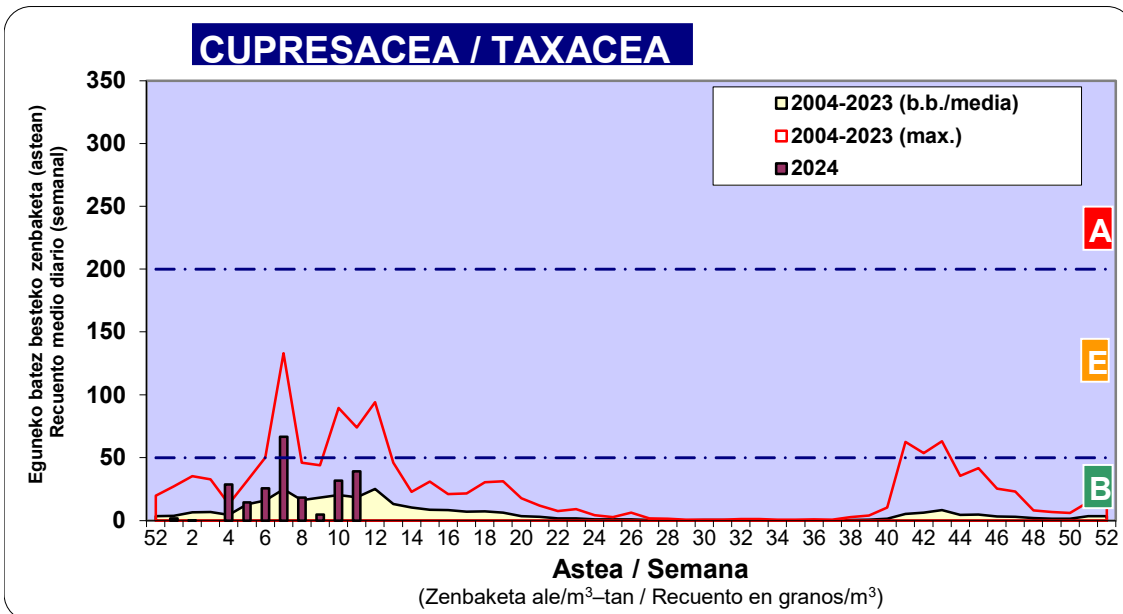

*Ebaluaketa irizpideak, "Red Española de Aerobiología"-ren arabera /

2. ASTEKO ZENBAKETA GUZTIRA / RECuento TOTAL SEMANAL

Estazioa / Estación	Donostia- San Sebastián
----------------------------	--------------------------------

Asteko Zenbaketa Orokorra / Recuento Total Semanal

3. ASTEKO ZENBAKETA / RECUESTO SEMANAL

2024

Estazioa / Estación	Donostia- San Sebastián						Astea/Semana	11
	Al / L	As / M	Az / X	Og / J	Or / V	Lr / S	Ig / D	b.b. / media
Mota / Tipo	11/03/24	12/03/24	13/03/24	14/03/24	15/03/24	16/03/24	17/03/24	
Acer								0
Foeniculum								0
Artemisia								0
Centaurea								0
Achillea								0
Taraxacum								0
Alnus	1	4	67	17	3	19	4	16
Betula			2	1		11	1	2
Corylus		1	5	1	1			1
Brassica								0
Sambucus								0
Chenop./Ama								0
Cupres./Taxa	1	8	169	26	4	61	4	39
Carex			2	1				0
Ericaceae				1				0
Mercurialis				1			1	0
Robinia								0
Castanea								0
Fagus								0
Quercus		7	62	20	5	63	5	23
Aesculus								0
Juglans								0
Laurus					1	1		0
Lilium								0
Magnolia								0
Acacia								0
Eucalyptus	1		1					0
Fraxinus	1	11	55	40	18	130	28	40
Ligustrum								0
Olea								0
Pinus	1	2	27	16	5	65	10	18
Cedrus								0
Plantago			4	1	1	1	1	1
Platanus	1	2	19	31	5	233	40	47
Gramineae			10	3	1	3	1	3
Rosacea								0
Rumex			1	2	1	2		1
Rhamnus								0
Populus			2	4	1	29	4	6
Salix	1		16	8	7	33	12	11
Tamarix								0
Tilia								0
Celtis								0
Ulmus			1	1		4	1	1
Urticaceae		2	10	34	7	20	3	11
Besterik/Otros		2	14	10	2	17	8	8
Esp. Alternaria								0
Guztira /Total	7	39	467	218	62	692	123	1608

Zenbaketa ale/m3 – tan /
Recuento en granos/m3

■ Altua/Alto
■ Ertaina/Medio
■ Baxua/Bajo

4. POLEN MOTA INTERESGARRIAK / TIPOS POLÍNICOS DE INTERÉS

Estazioa / Estación Donostia- San Sebastián

- Altua/Alto
- Ertaina/Medio
- Baxua/Bajo