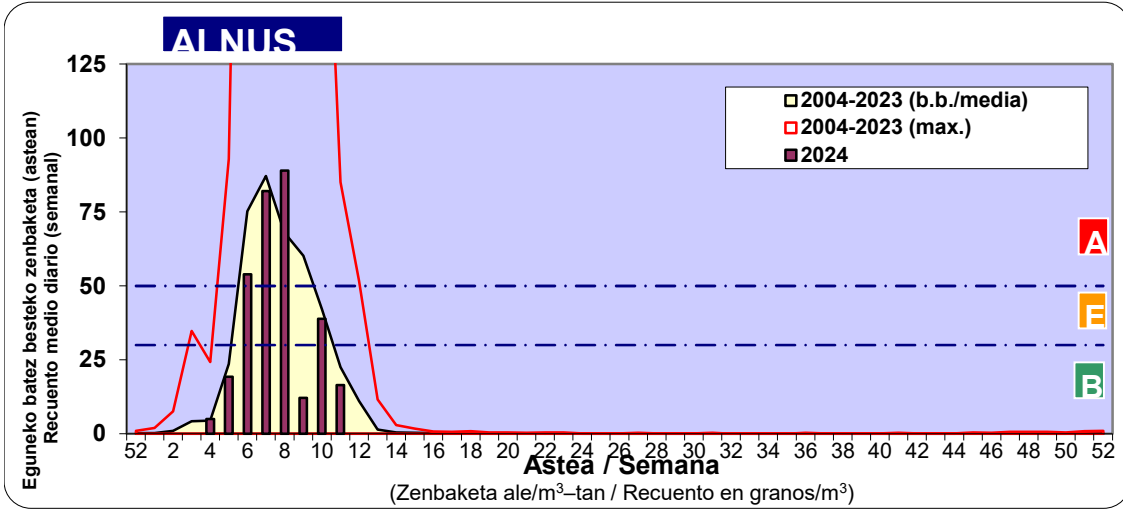

Asteko Zenbaketa Orokorra / Recuento Total Semanal

3. ASTEKO ZENBAKETA / RECUESTO SEMANAL

2024

Estazioa / Estación	Donostia- San Sebastián						Astea/Semana	11
	Al / L	As / M	Az / X	Og / J	Or / V	Lr / S	Ig / D	b.b. / media
Mota / Tipo	11/03/24	12/03/24	13/03/24	14/03/24	15/03/24	16/03/24	17/03/24	
Acer								0
Foeniculum								0
Artemisia								0
Centaurea								0
Achillea								0
Taraxacum								0
Alnus	1	4	67	17	3	19	4	16
Betula			2	1		11	1	2
Corylus		1	5	1	1			1
Brassica								0
Sambucus								0
Chenop./Ama								0
Cupres./Taxa	1	8	169	26	4	61	4	39
Carex			2	1				0
Ericaceae				1				0
Mercurialis				1			1	0
Robinia								0
Castanea								0
Fagus								0
Quercus		7	62	20	5	63	5	23
Aesculus								0
Juglans								0
Laurus					1	1		0
Lilium								0
Magnolia								0
Acacia								0
Eucalyptus	1		1					0
Fraxinus	1	11	55	40	18	130	28	40
Ligustrum								0
Olea								0
Pinus	1	2	27	16	5	65	10	18
Cedrus								0
Plantago			4	1	1	1	1	1
Platanus	1	2	19	31	5	233	40	47
Gramineae			10	3	1	3	1	3
Rosacea								0
Rumex			1	2	1	2		1
Rhamnus								0
Populus			2	4	1	29	4	6
Salix	1		16	8	7	33	12	11
Tamarix								0
Tilia								0
Celtis								0
Ulmus			1	1		4	1	1
Urticaceae		2	10	34	7	20	3	11
Besterik/Otros		2	14	10	2	17	8	8
Esp. Alternaria								0
Guztira /Total	7	39	467	218	62	692	123	1608

Zenbaketa ale/m3 – tan /
Recuento en granos/m3

■ Altua/Alto
■ Ertaina/Medio
■ Baxua/Bajo

4. POLEN MOTA INTERESGARRIAK / TIPOS POLÍNICOS DE INTERÉS

Estazioa / Estación Donostia- San Sebastián

- Altua/Alto
- Ertaina/Medio
- Baxua/Bajo