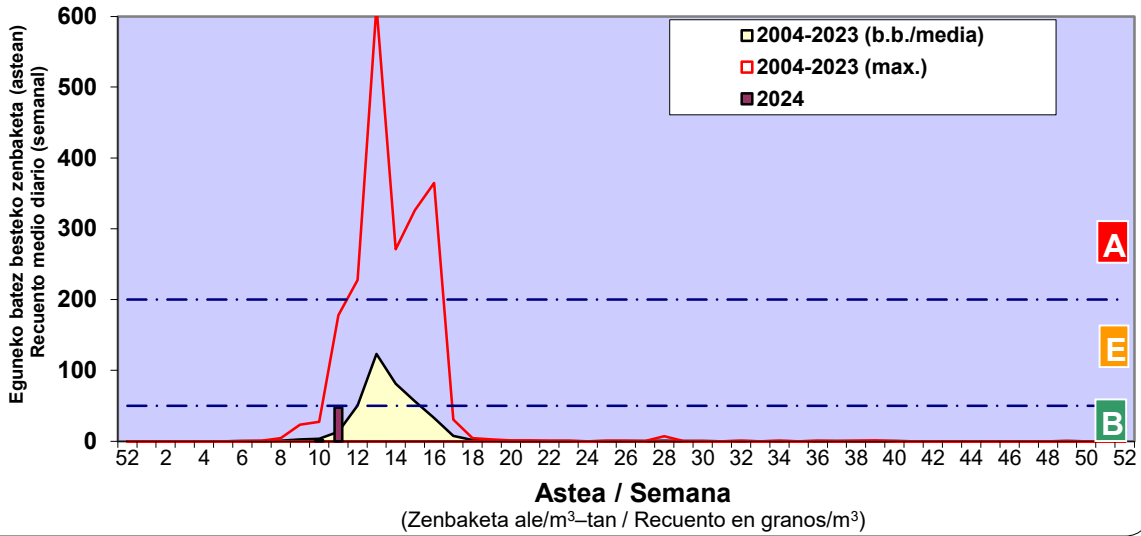

Estazioa / Estación

Vitoria - Gasteiz

- Altua/Alto
- Ertaina/Medio
- Baxua/Bajo

PLATANUS