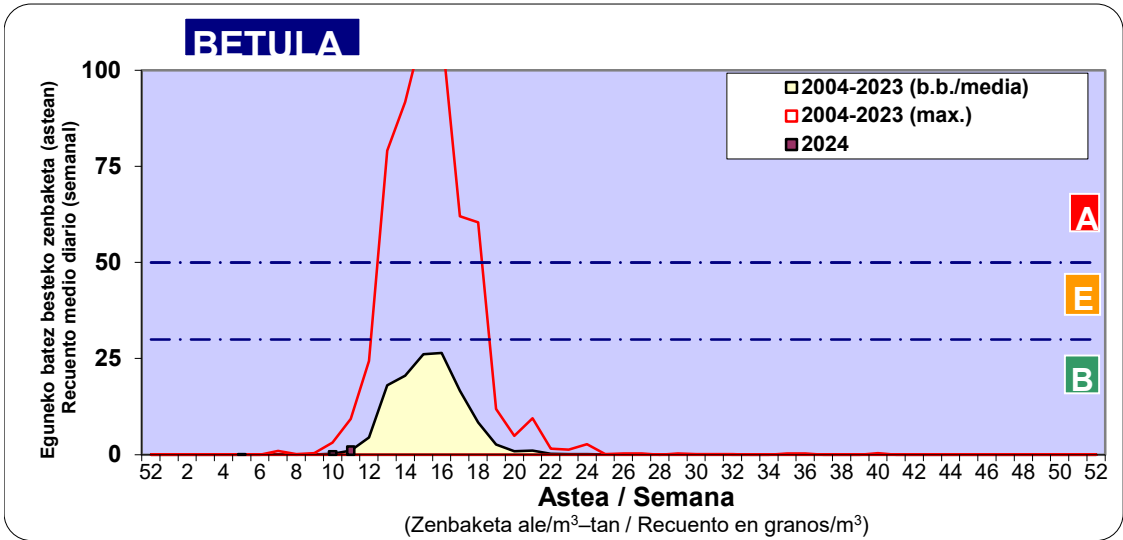

Asteko Zenbaketa Orokorra / Recuento Total Semanal

3. ASTEKO ZENBAKETA / RECUESTO SEMANAL

2024

Estazioa / Estación	Donostia- San Sebastián						Astea/Semana	11
	Al / L	As / M	Az / X	Og / J	Or / V	Lr / S	Ig / D	b.b. / media
Mota / Tipo	11/03/24	12/03/24	13/03/24	14/03/24	15/03/24	16/03/24	17/03/24	
Acer								0
Foeniculum								0
Artemisia								0
Centaurea								0
Achillea								0
Taraxacum								0
Alnus	1	4	67	17	3	19	4	16
Betula			2	1		11	1	2
Corylus		1	5	1	1			1
Brassica								0
Sambucus								0
Chenop./Ama								0
Cupres./Taxa	1	8	169	26	4	61	4	39
Carex			2	1				0
Ericaceae				1				0
Mercurialis				1			1	0
Robinia								0
Castanea								0
Fagus								0
Quercus		7	62	20	5	63	5	23
Aesculus								0
Juglans								0
Laurus					1	1		0
Lilium								0
Magnolia								0
Acacia								0
Eucalyptus	1		1					0
Fraxinus	1	11	55	40	18	130	28	40
Ligustrum								0
Olea								0
Pinus	1	2	27	16	5	65	10	18
Cedrus								0
Plantago			4	1	1	1	1	1
Platanus	1	2	19	31	5	233	40	47
Gramineae			10	3	1	3	1	3
Rosacea								0
Rumex			1	2	1	2		1
Rhamnus								0
Populus			2	4	1	29	4	6
Salix	1		16	8	7	33	12	11
Tamarix								0
Tilia								0
Celtis								0
Ulmus			1	1		4	1	1
Urticaceae		2	10	34	7	20	3	11
Besterik/Otros		2	14	10	2	17	8	8
Esp. Alternaria								0
Guztira /Total	7	39	467	218	62	692	123	1608

Zenbaketa ale/m3 – tan /
Recuento en granos/m3

■ Altua/Alto
■ Ertaina/Medio
■ Baxua/Bajo

4. POLEN MOTA INTERESGARRIAK / TIPOS POLÍNICOS DE INTERÉS

Estazioa / Estación Donostia- San Sebastián

- Altua/Alto
- Ertaina/Medio
- Baxua/Bajo