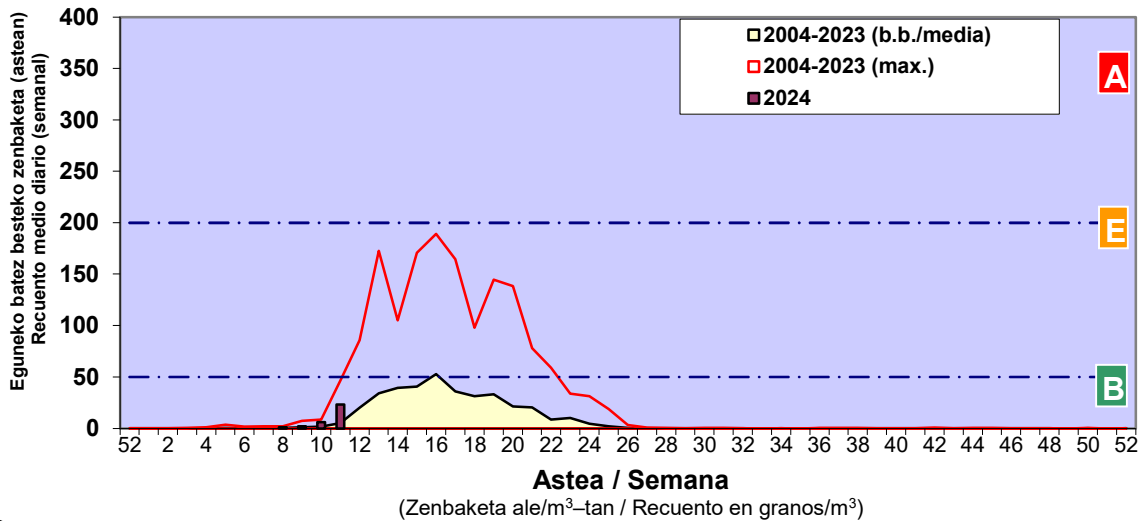

Zenbaketa ale/m3 – tan /
Recuento en granos/m3

■ Altua/Alto
■ Ertaina/Medio
■ Baxua/Bajo

4. POLEN MOTA INTERESGARRIAK / TIPOS POLÍNICOS DE INTERÉS

Estazioa / Estación Donostia- San Sebastián

- Altua/Alto
- Ertaina/Medio
- Baxua/Bajo

Estazioa / Estación

Vitoria - Gasteiz

- Altua/Alto
- Ertaina/Medio
- Baxua/Bajo

FRAXINUS

GRAMINEAE

PINUS

Estazioa / Estación

Vitoria - Gasteiz

- Altua/Alto
- Ertaina/Medio
- Baxua/Bajo

PLATANUS

QUERCUS

SALIX

ULMUS

URTICA / PARIETARIA