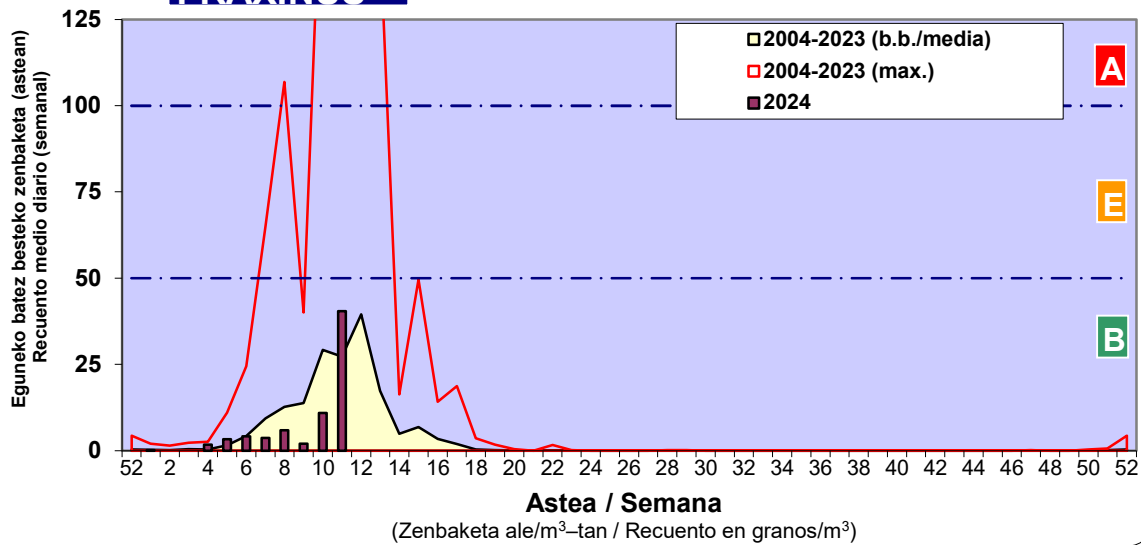

Estazioa / Estación

Vitoria - Gasteiz

- Altua/Alto
- Ertaina/Medio
- Baxua/Bajo

FRAXINUS