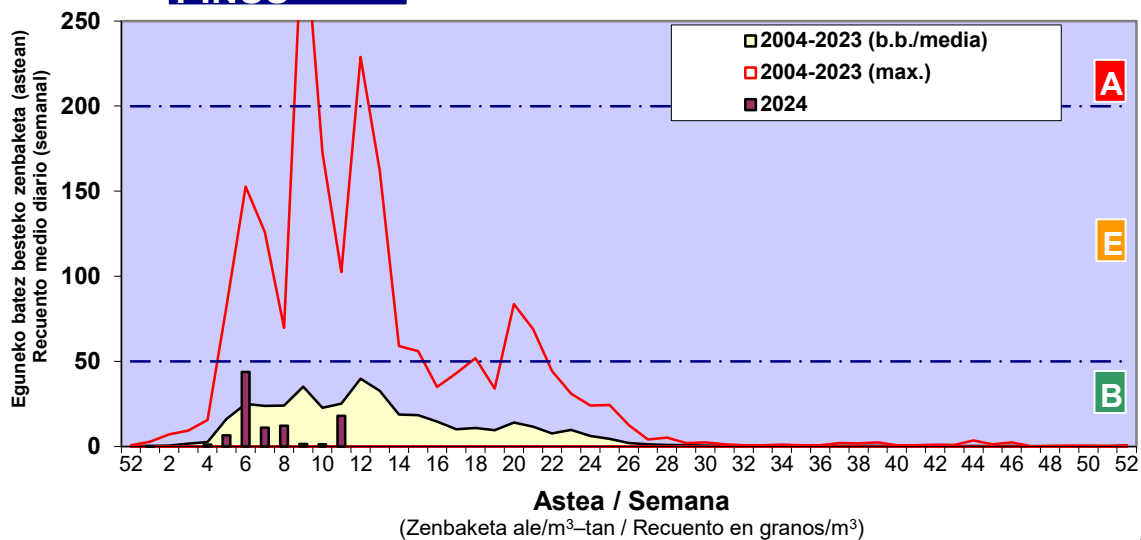

Zenbaketa ale/m3 – tan /
Recuento en granos/m3

■ Altua/Alto
■ Ertaina/Medio
■ Baxua/Bajo

4. POLEN MOTA INTERESGARRIAK / TIPOS POLÍNICOS DE INTERÉS

Estazioa / Estación Donostia- San Sebastián

- Altua/Alto
- Ertaina/Medio
- Baxua/Bajo

Estazioa / Estación

Vitoria - Gasteiz

- Altua/Alto
- Ertaina/Medio
- Baxua/Bajo

FRAXINUS

GRAMINEAE

PINUS

Estazioa / Estación

Vitoria - Gasteiz

- Altua/Alto
- Ertaina/Medio
- Baxua/Bajo

PLATANUS

QUERCUS

SALIX

ULMUS

URTICA / PARIETARIA