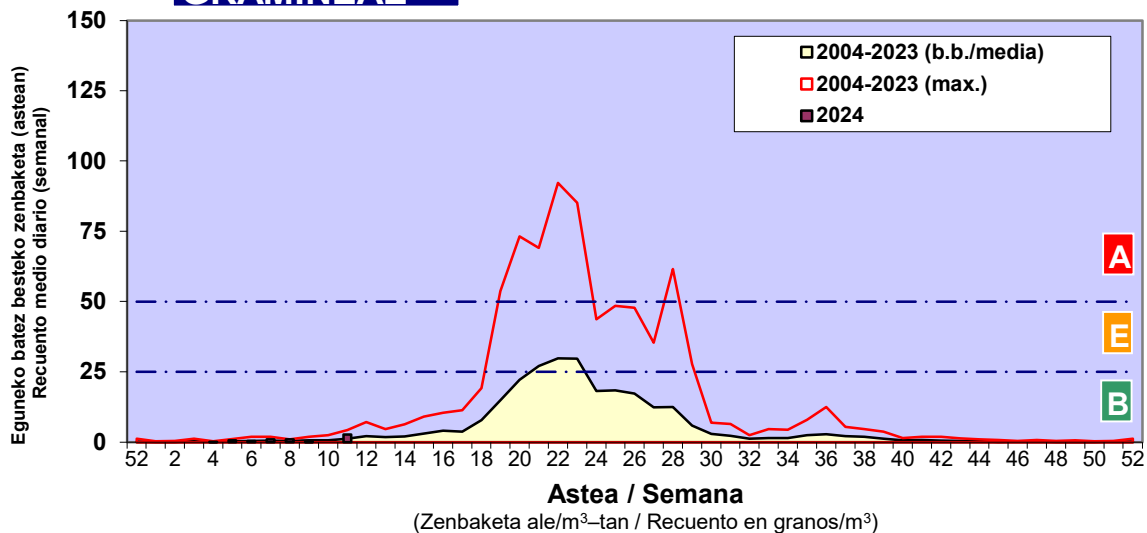

Zenbaketa ale/m3 – tan /
Recuento en granos/m3

■ Altua/Alto
■ Ertaina/Medio
■ Baxua/Bajo

4. POLEN MOTA INTERESGARRIAK / TIPOS POLÍNICOS DE INTERÉS

Estazioa / Estación Donostia- San Sebastián

- Altua/Alto
- Ertaina/Medio
- Baxua/Bajo

Estazioa / Estación

Vitoria - Gasteiz

- Altua/Alto
- Ertaina/Medio
- Baxua/Bajo

FRAXINUS

GRAMINEAE

PINUS

Estazioa / Estación

Vitoria - Gasteiz

- Altua/Alto
- Ertaina/Medio
- Baxua/Bajo

PLATANUS

QUERCUS

SALIX

ULMUS

URTICA / PARIETARIA