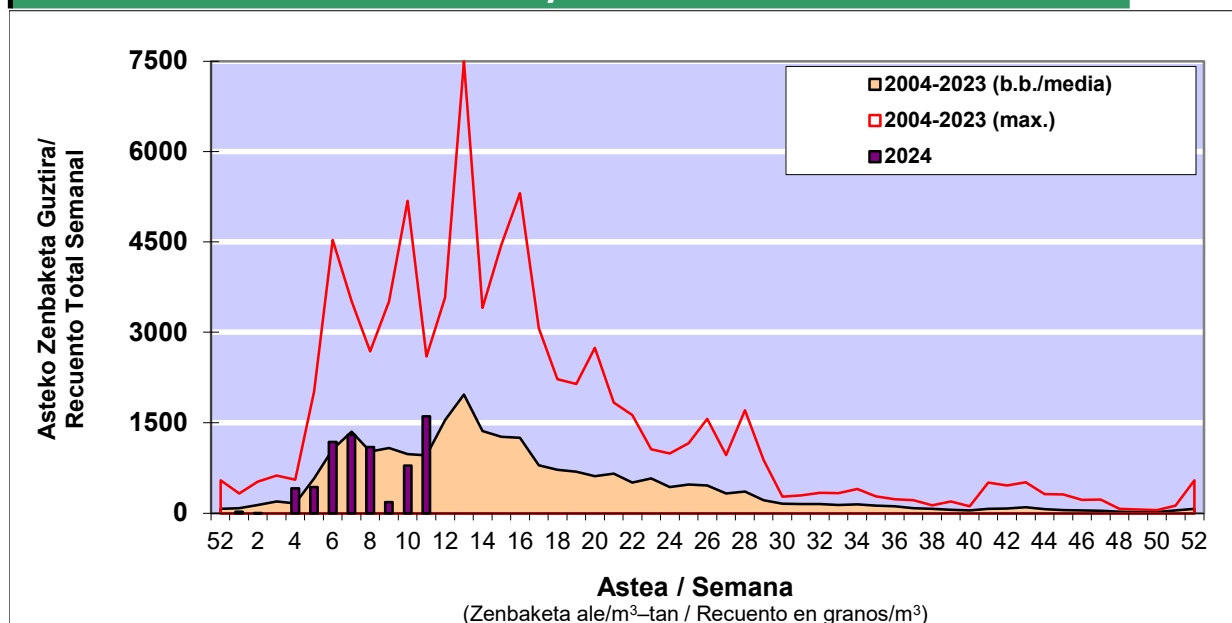

POLEN ZENBAKETA / RECuento DE POLEN

Osasun Sailaren Sarea / Red del Departamento de Salud

1. GAUR EGUNGO EGOERA / SITUACIÓN ACTUAL

	Astea/Semana	11
Estazioa / Estación	Donostia- San Sebastián	11/03-17/03
		2024

Polen mota interesgarriak / Tipos polínicos de interés	Zuhaitza-Landarea / Árbol-Planta	Egoera / Situación*	Hurrengo asterako joera / Tendencia próxima semana
Alnus	Haltza/Aliso	Baxua / Bajo	▼
Betula	Urkia/Abedul	Baxua / Bajo	=
Cupresaceas /Taxaceas	Altzifrea-Hagina/Ciprés-Tejo	Baxua / Bajo	=
Fraxinus	Lizarra/Fresno	Baxua / Bajo	▼
Gramineae	Graminea/Gramínea	Baxua / Bajo	=
Pinus	Pinua/Pino	Baxua / Bajo	=
Platanus	Platanoa/Platano	Baxua / Bajo	=
Quercus	Haritza-Artea/Roble-Encina	Baxua / Bajo	=
Salix	Zumea/Sauce	Baxua / Bajo	=
Ulmus	Zumarra/Olmo	Baxua / Bajo	=
Urticaceas	Asuna-Horma-belarra/Ortiga-Parietaria	Baxua / Bajo	=

*Ebaluaketa irizpideak, "Red Española de Aerobiología"-ren arabera /

2. ASTEKO ZENBAKETA GUZTIRA / RECuento TOTAL SEMANAL

Estazioa / Estación	Donostia- San Sebastián

Asteko Zenbaketa Orokorra / Recuento Total Semanal