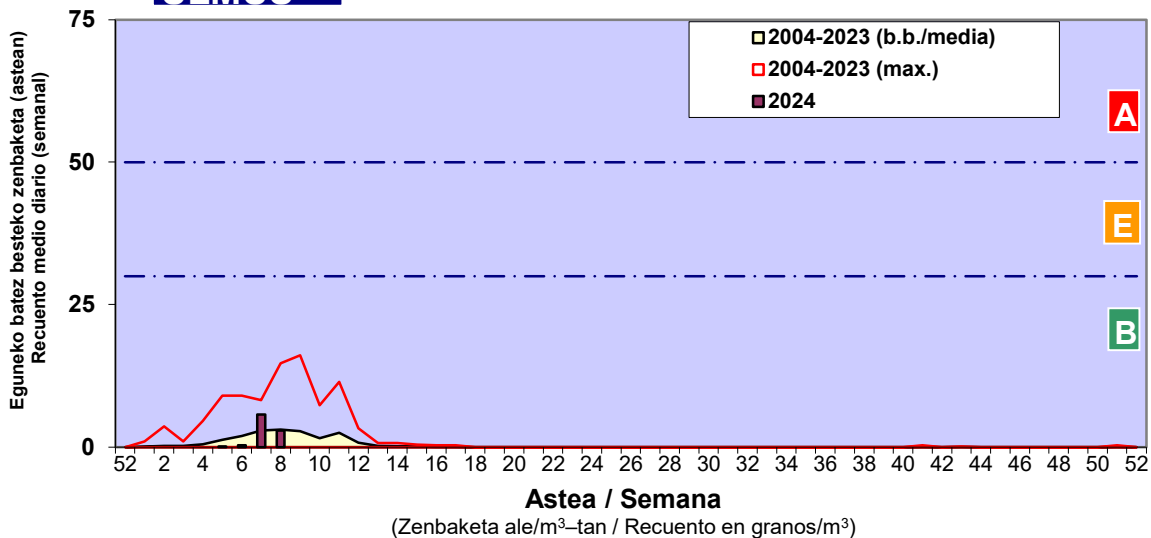

Zenbaketa ale/m3 – tan /
Recuento en granos/m3

■ Altua/Alto
■ Ertaina/Medio
■ Baxua/Bajo

4. POLEN MOTA INTERESGARRIAK / TIPOS POLÍNICOS DE INTERÉS

Estazioa / Estación **Vitoria - Gasteiz**

- Altua/Alto
- Ertaina/Medio
- Baxua/Bajo

Estazioa / Estación

Vitoria - Gasteiz

- Altua/Alto
- Ertaina/Medio
- Baxua/Bajo

FRAXINUS

PINUS

ULMUS

Estazioa / Estación

Vitoria - Gasteiz

- Altua/Alto
- Ertaina/Medio
- Baxua/Bajo

URTICA / PARIETARIA