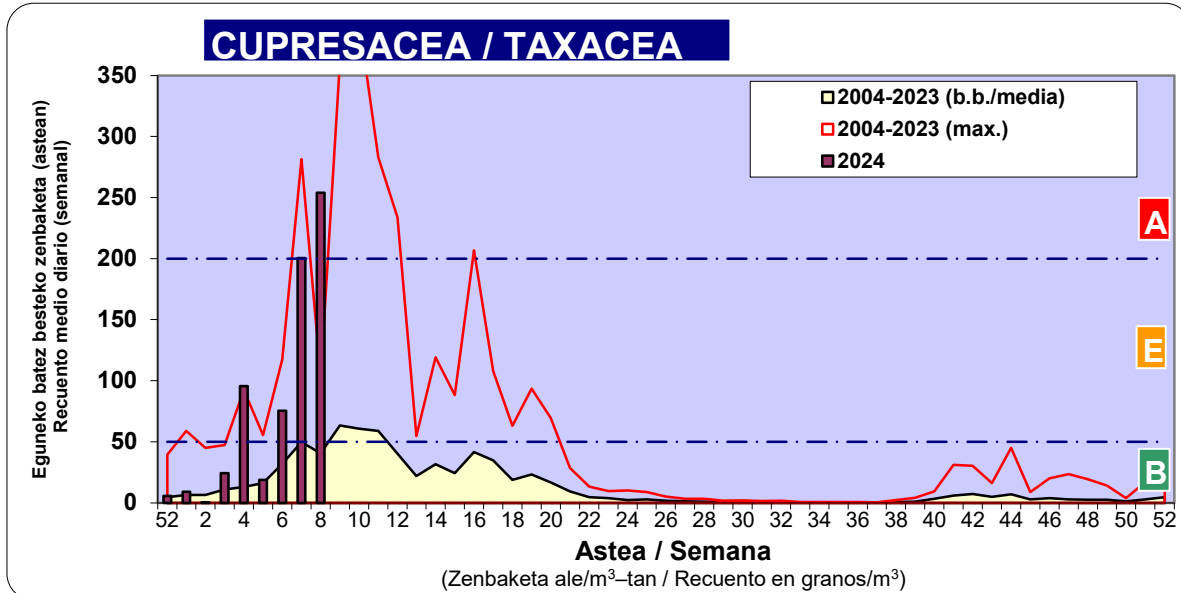

Asteko Zenbaketa Orokorra / Recuento Total Semanal

3. ASTEKO ZENBAKETA / RECUESTO SEMANAL

2024

Estazioa / Estación	Vitoria - Gasteiz						Astea/Semana	8
	Al / L	As / M	Az / X	Og / J	Or / V	Lr / S	Ig / D	b.b. / media
Mota / Tipo	19/02/24	20/02/24	21/02/24	22/02/24	23/02/24	24/02/24	25/02/24	
Acer								0
Foeniculum								0
Artemisia								0
Centaurea								0
Achillea								0
Taraxacum								0
Alnus	11	12	3	1	1	1	1	4
Betula								0
Corylus		3	9	2		1		2
Brassica								0
Sambucus								0
Chenop./Ama								0
Cupres./Taxa	192	69	1097	379	12	5	24	254
Carex								0
Ericaceae								0
Mercurialis								0
Robinia								0
Castanea								0
Fagus								0
Quercus								0
Aesculus								0
Juglans								0
Laurus								0
Lilium								0
Magnolia								0
Acacia								0
Eucalyptus	2			1				0
Fraxinus	2	20	25	5	3	6		9
Ligustrum								0
Olea								0
Pinus	5	5	10	6	1			4
Cedrus								0
Plantago								0
Platanus								0
Gramineae		1	2	2				1
Rosacea								0
Rumex								0
Rhamnus								0
Populus	3	6	7	2	1		1	3
Salix		3	1	2				1
Tamarix								0
Tilia								0
Celtis								0
Ulmus	1	7	8	3	1			3
Urticaceae		1	5	2		1	1	1
Besterik/Otros	2	2	3	1	1			1
Esp. Alternaria	1			1	1	1		1
Guztira /Total	218	129	1170	406	20	14	27	1984

Zenbaketa ale/m3 – tan /
Recuento en granos/m3

■ Altua/Alto
■ Ertaina/Medio
■ Baxua/Bajo

4. POLEN MOTA INTERESGARRIAK / TIPOS POLÍNICOS DE INTERÉS

Estazioa / Estación **Vitoria - Gasteiz**

- Altua/Alto
- Ertaina/Medio
- Baxua/Bajo