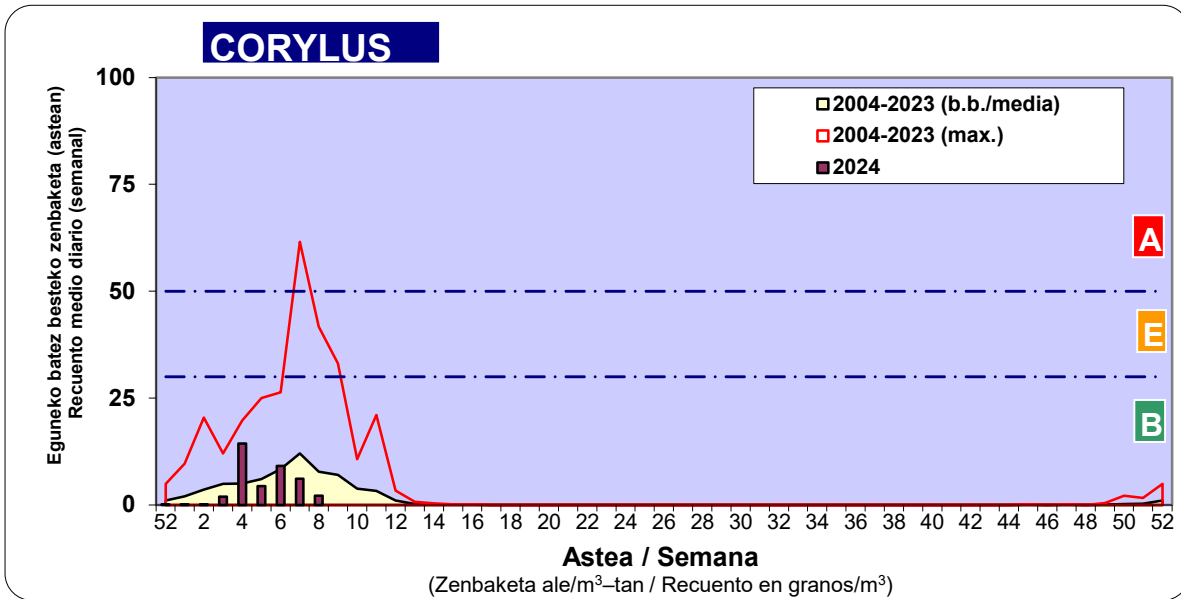

Asteko Zenbaketa Orokorra / Recuento Total Semanal

3. ASTEKO ZENBAKETA / RECUESTO SEMANAL

2024

Estazioa / Estación	Vitoria - Gasteiz						Astea/Semana	8
	Al / L	As / M	Az / X	Og / J	Or / V	Lr / S	Ig / D	b.b. / media
Mota / Tipo	19/02/24	20/02/24	21/02/24	22/02/24	23/02/24	24/02/24	25/02/24	
Acer								0
Foeniculum								0
Artemisia								0
Centaurea								0
Achillea								0
Taraxacum								0
Alnus	11	12	3	1	1	1	1	4
Betula								0
Corylus		3	9	2		1		2
Brassica								0
Sambucus								0
Chenop./Ama								0
Cupres./Taxa	192	69	1097	379	12	5	24	254
Carex								0
Ericaceae								0
Mercurialis								0
Robinia								0
Castanea								0
Fagus								0
Quercus								0
Aesculus								0
Juglans								0
Laurus								0
Lilium								0
Magnolia								0
Acacia								0
Eucalyptus	2			1				0
Fraxinus	2	20	25	5	3	6		9
Ligustrum								0
Olea								0
Pinus	5	5	10	6	1			4
Cedrus								0
Plantago								0
Platanus								0
Gramineae		1	2	2				1
Rosacea								0
Rumex								0
Rhamnus								0
Populus	3	6	7	2	1		1	3
Salix		3	1	2				1
Tamarix								0
Tilia								0
Celtis								0
Ulmus	1	7	8	3	1			3
Urticaceae		1	5	2		1	1	1
Besterik/Otros	2	2	3	1	1			1
Esp. Alternaria	1			1	1	1		1
Guztira /Total	218	129	1170	406	20	14	27	1984

Zenbaketa ale/m3 – tan /
Recuento en granos/m3

■ Altua/Alto
■ Ertaina/Medio
■ Baxua/Bajo

4. POLEN MOTA INTERESGARRIAK / TIPOS POLÍNICOS DE INTERÉS

Estazioa / Estación **Vitoria - Gasteiz**

- Altua/Alto
- Ertaina/Medio
- Baxua/Bajo