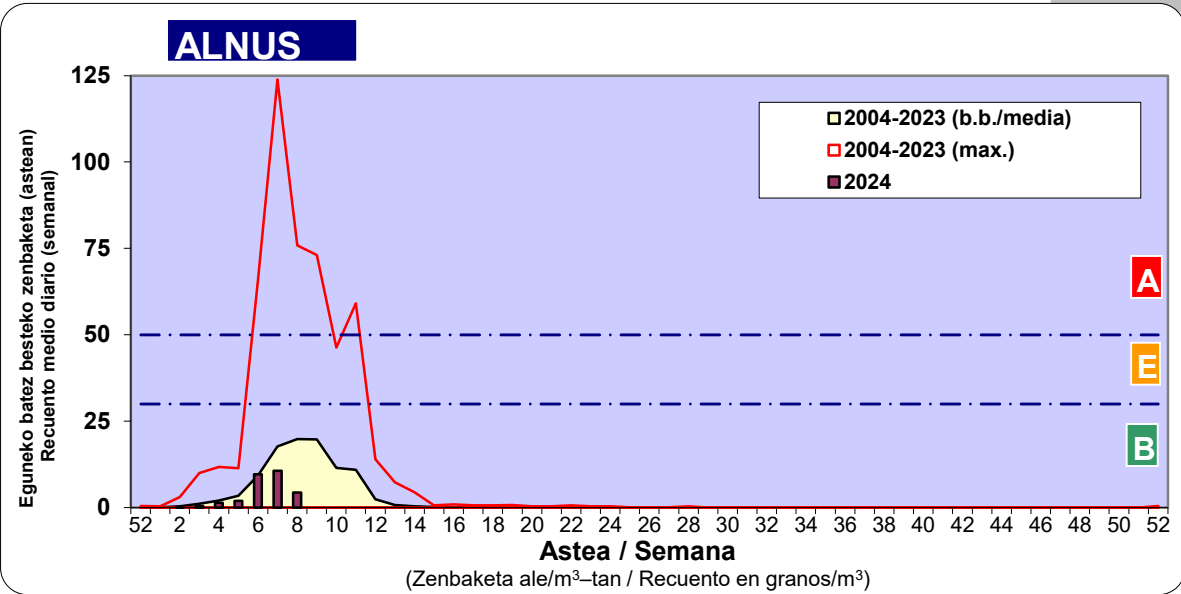

Asteko Zenbaketa Orokorra / Recuento Total Semanal

3. ASTEKO ZENBAKETA / RECUESTO SEMANAL

2024

Estazioa / Estación	Vitoria - Gasteiz						Astea/Semana	8
	Al / L	As / M	Az / X	Og / J	Or / V	Lr / S	Ig / D	b.b. / media
Mota / Tipo	19/02/24	20/02/24	21/02/24	22/02/24	23/02/24	24/02/24	25/02/24	
Acer								0
Foeniculum								0
Artemisia								0
Centaurea								0
Achillea								0
Taraxacum								0
Alnus	11	12	3	1	1	1	1	4
Betula								0
Corylus		3	9	2		1		2
Brassica								0
Sambucus								0
Chenop./Ama								0
Cupres./Taxa	192	69	1097	379	12	5	24	254
Carex								0
Ericaceae								0
Mercurialis								0
Robinia								0
Castanea								0
Fagus								0
Quercus								0
Aesculus								0
Juglans								0
Laurus								0
Lilium								0
Magnolia								0
Acacia								0
Eucalyptus	2			1				0
Fraxinus	2	20	25	5	3	6		9
Ligustrum								0
Olea								0
Pinus	5	5	10	6	1			4
Cedrus								0
Plantago								0
Platanus								0
Gramineae		1	2	2				1
Rosacea								0
Rumex								0
Rhamnus								0
Populus	3	6	7	2	1		1	3
Salix		3	1	2				1
Tamarix								0
Tilia								0
Celtis								0
Ulmus	1	7	8	3	1			3
Urticaceae		1	5	2		1	1	1
Besterik/Otros	2	2	3	1	1			1
Esp. Alternaria	1			1	1	1		1
Guztira /Total	218	129	1170	406	20	14	27	1984

Zenbaketa ale/m3 – tan /
Recuento en granos/m3

■ Altua/Alto
■ Ertaina/Medio
■ Baxua/Bajo

4. POLEN MOTA INTERESGARRIAK / TIPOS POLÍNICOS DE INTERÉS

Estazioa / Estación **Vitoria - Gasteiz**

- Altua/Alto
- Ertaina/Medio
- Baxua/Bajo