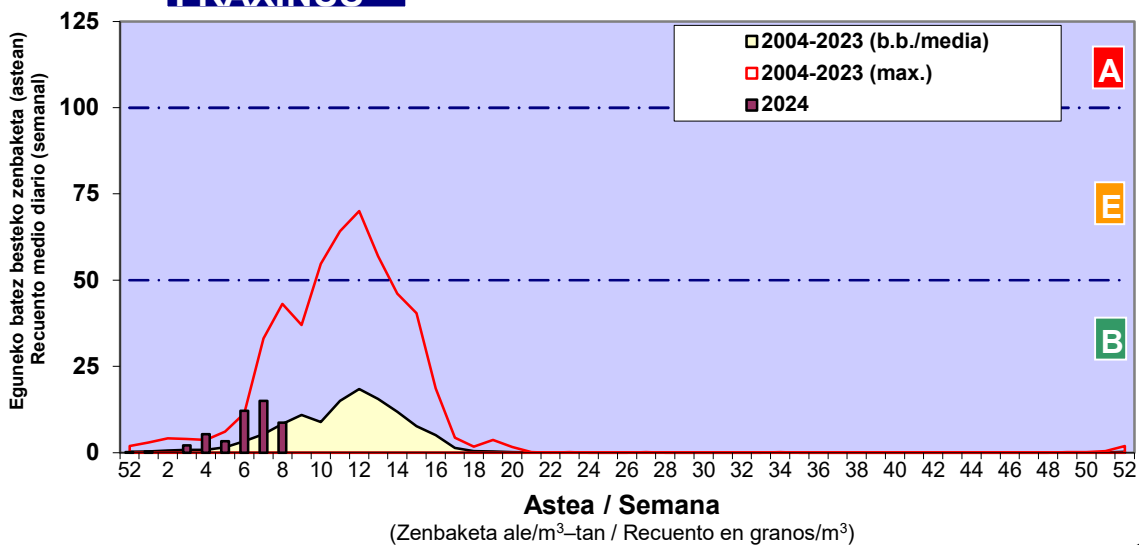

Estazioa / Estación

Vitoria - Gasteiz

- Altua/Alto
- Ertaina/Medio
- Baxua/Bajo

FRAXINUS