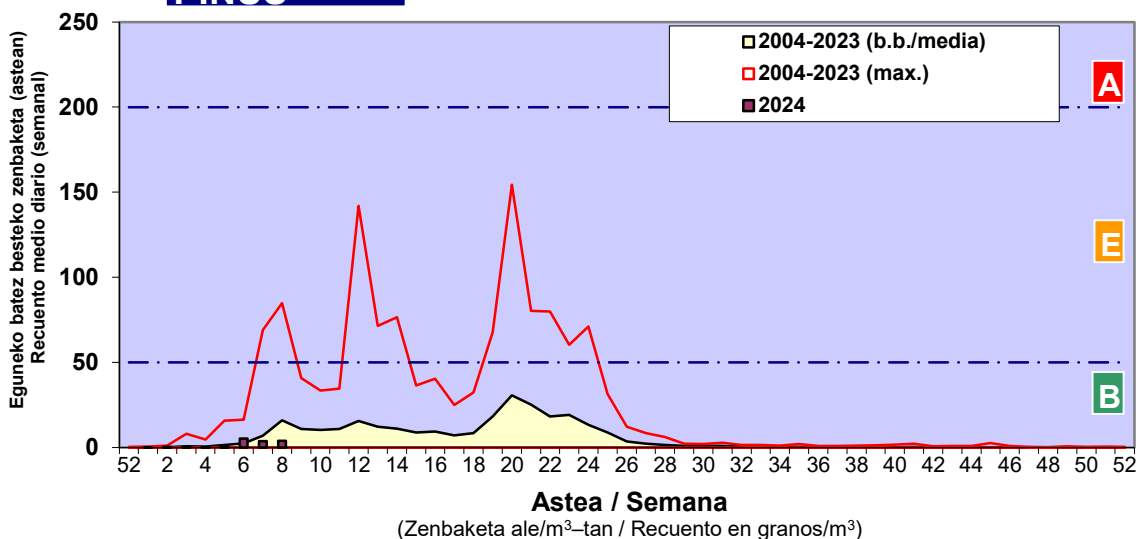

Zenbaketa ale/m3 – tan /
Recuento en granos/m3

■ Altua/Alto
■ Ertaina/Medio
■ Baxua/Bajo

4. POLEN MOTA INTERESGARRIAK / TIPOS POLÍNICOS DE INTERÉS

Estazioa / Estación **Vitoria - Gasteiz**

- Altua/Alto
- Ertaina/Medio
- Baxua/Bajo

Estazioa / Estación

Vitoria - Gasteiz

- Altua/Alto
- Ertaina/Medio
- Baxua/Bajo

FRAXINUS

PINUS

ULMUS

Estazioa / Estación

Vitoria - Gasteiz

- Altua/Alto
- Ertaina/Medio
- Baxua/Bajo

URTICA / PARIETARIA