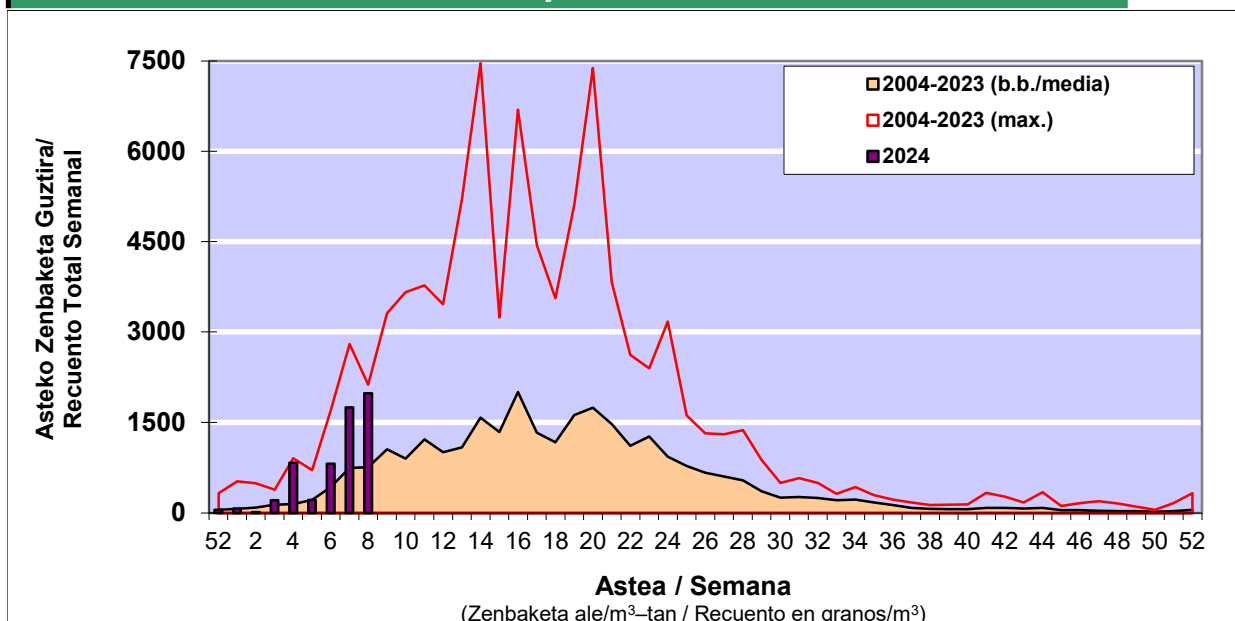

POLEN ZENBAKETA / RECuento DE POLEN

Osasun Sailaren Sarea / Red del Departamento de Salud

1. GAUR EGUNGO EGOERA / SITUACIÓN ACTUAL

		Astea/Semana	8
Estazioa / Estación	Vitoria - Gasteiz	19/02-25/02	2024

Polen mota interesgarriak / Tipos polínicos de interés	Zuhaitza-Landarea / Árbol-Planta	Egoera / Situación*	Hurrengo asterako joera / Tendencia próxima semana
Alnus	Haltza/Aliso	Baxua / Bajo	=
Corylus	Hurritza/Avellano	Baxua / Bajo	=
Cupresaceas /Taxaceas	Altzifrea-Hagina/Ciprés-Tejo	Altua / Alto	▼
Fraxinus	Lizarra/Fresno	Baxua / Bajo	=
Pinus	Pinua/Pino	Baxua / Bajo	=
Ulmus	Zumarra/Olmo	Baxua / Bajo	=
Urticaceas	Urtika-Horma-belarra/Ortiga-Parieta	Baxua / Bajo	=

*Ebaluaketa irizpideak, "Red Española de Aerobiología"-ren arabera /

2. ASTEKO ZENBAKETA GUZTIRA / RECuento TOTAL SEMANAL

Estazioa / Estación	Vitoria - Gasteiz

Asteko Zenbaketa Orokorra / Recuento Total Semanal