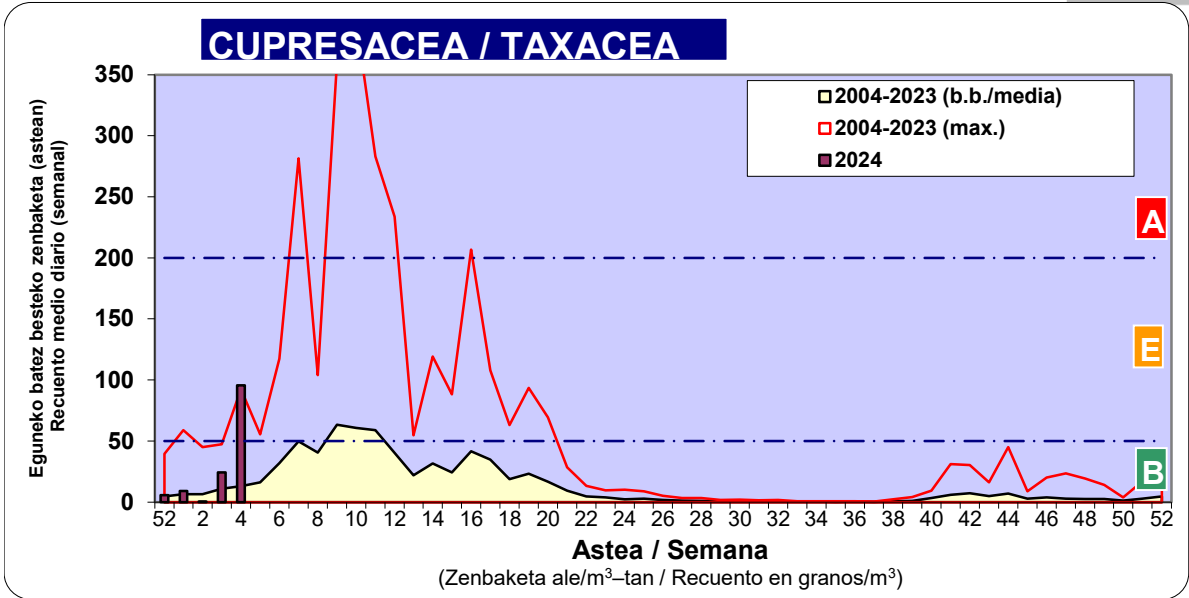

Asteko Zenbaketa Orokorra / Recuento Total Semanal

3. ASTEKO ZENBAKETA / RECUESTO SEMANAL

2024

Estazioa / Estación	Vitoria - Gasteiz						Astea/Semana	4
	Al / L	As / M	Az / X	Og / J	Or / V	Lr / S	Ig / D	b.b. / media
Mota / Tipo	22/01/24	23/01/24	24/01/24	25/01/24	26/01/24	27/01/24	28/01/24	
Acer								0
Foeniculum								0
Artemisia								0
Centaurea								0
Achillea								0
Taraxacum								0
Alnus	2	1		2	3	1	1	1
Betula								0
Corylus	4	2	7	20	25	27	15	14
Brassica						1		0
Sambucus								0
Chenop./Ama								0
Cupres./Taxa	4	51	36	133	34	195	215	95
Carex								0
Ericaceae								0
Mercurialis								0
Robinia								0
Castanea								0
Fagus								0
Quercus				1		1		0
Aesculus								0
Juglans								0
Laurus								0
Lilium								0
Magnolia								0
Acacia								0
Eucalyptus								0
Fraxinus		1	3	4		7	22	5
Ligustrum								0
Olea								0
Pinus						1		0
Cedrus								0
Plantago								0
Platanus								0
Gramineae						1		0
Rosacea								0
Rumex								0
Rhamnus								0
Populus								0
Salix								0
Tamarix								0
Tilia								0
Celtis								0
Ulmus								0
Urticaceae	1			1		1		0
Besterik/Otros	1	1		1		1	2	1
Esp. Alternaria	1	1	1	1		3	5	2
Guztira /Total	12	56	46	162	62	236	255	829

Zenbaketa ale/m3 – tan /
Recuento en granos/m3

■ Altua/Alto
■ Ertaina/Medio
■ Baxua/Bajo

4. POLEN MOTA INTERESGARRIAK / TIPOS POLÍNICOS DE INTERÉS

Estazioa / Estación **Vitoria - Gasteiz**

- Altua/Alto
- Ertaina/Medio
- Baxua/Bajo