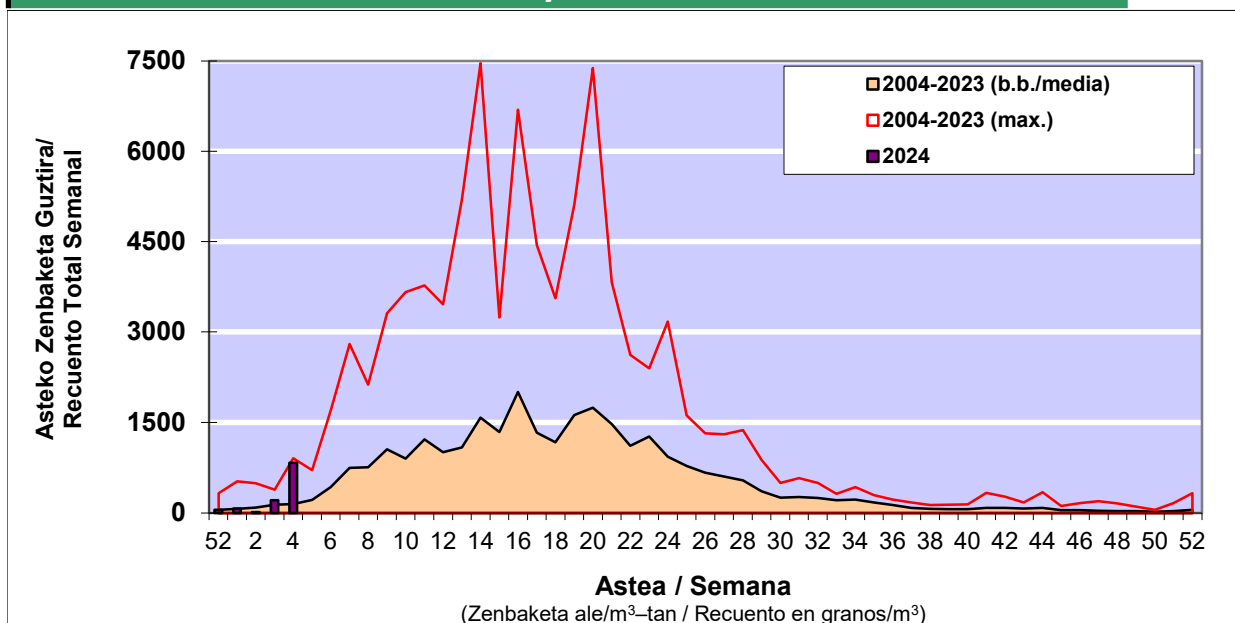

POLEN ZENBAKETA / RECuento DE POLEN

Osasun Sailaren Sarea / Red del Departamento de Salud

1. GAUR EGUNGO EGOERA / SITUACIÓN ACTUAL

		Astea/Semana	4
Estazioa / Estación	Vitoria - Gasteiz	22/01-28/01	2024

Polen mota interesgarriak / Tipos polínicos de interés	Zuhaitza-Landarea / Árbol- Planta	Egoera / Situación*	Hurrengo asterako joera / Tendencia próxima semana
Cupresaceas /Taxaceas	Altzifrea-Hagina/Ciprés-Tejo	Ertaina / Medio	=
Corylus	Hurritza/Avellano	Baxua / Bajo	▲
Alnus	Haltza/Aliso	Baxua / Bajo	▲
Fraxinus	Lizarra/Fresno	Baxua / Bajo	▲

*Ebaluaketa irizpideak, "Red Española de Aerobiología"-ren arabera /

2. ASTEKO ZENBAKETA GUZTIRA / RECuento TOTAL SEMANAL

Estazioa / Estación	Vitoria - Gasteiz
----------------------------	--------------------------

Asteko Zenbaketa Orokorra / Recuento Total Semanal

3. ASTEKO ZENBAKETA / RECUESTO SEMANAL

2024

Estazioa / Estación	Vitoria - Gasteiz						Astea/Semana	4
	Al / L	As / M	Az / X	Og / J	Or / V	Lr / S	Ig / D	b.b. / media
Mota / Tipo	22/01/24	23/01/24	24/01/24	25/01/24	26/01/24	27/01/24	28/01/24	
Acer								0
Foeniculum								0
Artemisia								0
Centaurea								0
Achillea								0
Taraxacum								0
Alnus	2	1		2	3	1	1	1
Betula								0
Corylus	4	2	7	20	25	27	15	14
Brassica						1		0
Sambucus								0
Chenop./Ama								0
Cupres./Taxa	4	51	36	133	34	195	215	95
Carex								0
Ericaceae								0
Mercurialis								0
Robinia								0
Castanea								0
Fagus								0
Quercus				1		1		0
Aesculus								0
Juglans								0
Laurus								0
Lilium								0
Magnolia								0
Acacia								0
Eucalyptus								0
Fraxinus		1	3	4		7	22	5
Ligustrum								0
Olea								0
Pinus						1		0
Cedrus								0
Plantago								0
Platanus								0
Gramineae						1		0
Rosacea								0
Rumex								0
Rhamnus								0
Populus								0
Salix								0
Tamarix								0
Tilia								0
Celtis								0
Ulmus								0
Urticaceae	1			1		1		0
Besterik/Otros	1	1		1		1	2	1
Esp. Alternaria	1	1	1	1		3	5	2
Guztira /Total	12	56	46	162	62	236	255	829