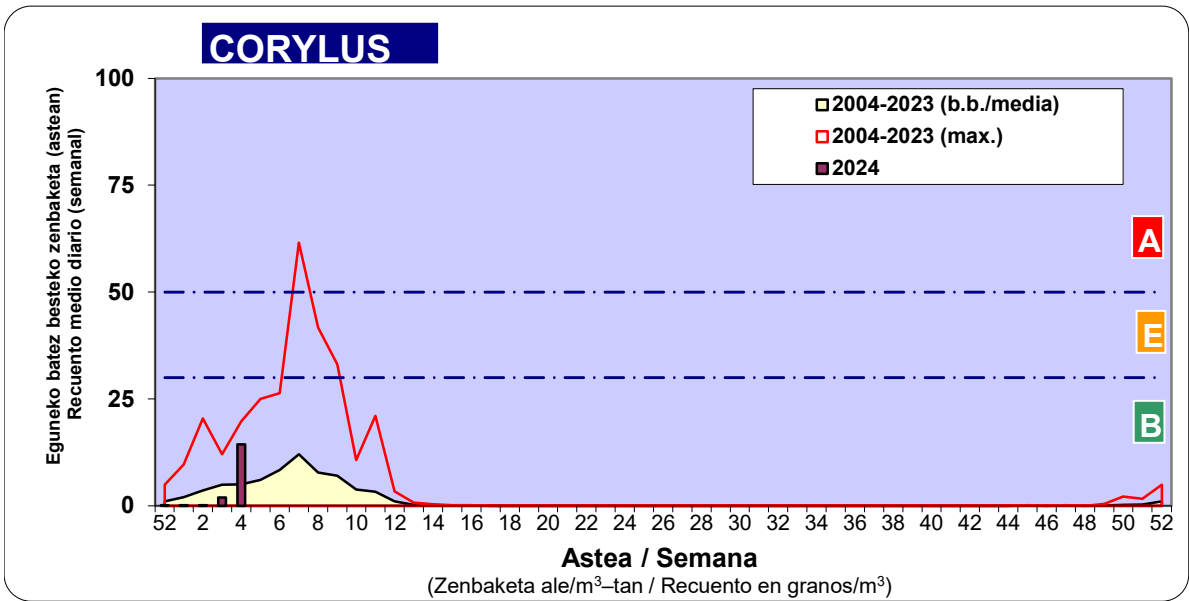

Asteko Zenbaketa Orokorra / Recuento Total Semanal

3. ASTEKO ZENBAKETA / RECUESTO SEMANAL

2024

Estazioa / Estación	Vitoria - Gasteiz						Astea/Semana	4
	Al / L	As / M	Az / X	Og / J	Or / V	Lr / S	Ig / D	b.b. / media
Mota / Tipo	22/01/24	23/01/24	24/01/24	25/01/24	26/01/24	27/01/24	28/01/24	
Acer								0
Foeniculum								0
Artemisia								0
Centaurea								0
Achillea								0
Taraxacum								0
Alnus	2	1		2	3	1	1	1
Betula								0
Corylus	4	2	7	20	25	27	15	14
Brassica						1		0
Sambucus								0
Chenop./Ama								0
Cupres./Taxa	4	51	36	133	34	195	215	95
Carex								0
Ericaceae								0
Mercurialis								0
Robinia								0
Castanea								0
Fagus								0
Quercus				1		1		0
Aesculus								0
Juglans								0
Laurus								0
Lilium								0
Magnolia								0
Acacia								0
Eucalyptus								0
Fraxinus		1	3	4		7	22	5
Ligustrum								0
Olea								0
Pinus						1		0
Cedrus								0
Plantago								0
Platanus								0
Gramineae						1		0
Rosacea								0
Rumex								0
Rhamnus								0
Populus								0
Salix								0
Tamarix								0
Tilia								0
Celtis								0
Ulmus								0
Urticaceae	1			1		1		0
Besterik/Otros	1	1		1		1	2	1
Esp. Alternaria	1	1	1	1		3	5	2
Guztira /Total	12	56	46	162	62	236	255	829

Zenbaketa ale/m3 – tan /
Recuento en granos/m3

■ Altua/Alto
■ Ertaina/Medio
■ Baxua/Bajo

4. POLEN MOTA INTERESGARRIAK / TIPOS POLÍNICOS DE INTERÉS

Estazioa / Estación **Vitoria - Gasteiz**

- Altua/Alto
- Ertaina/Medio
- Baxua/Bajo