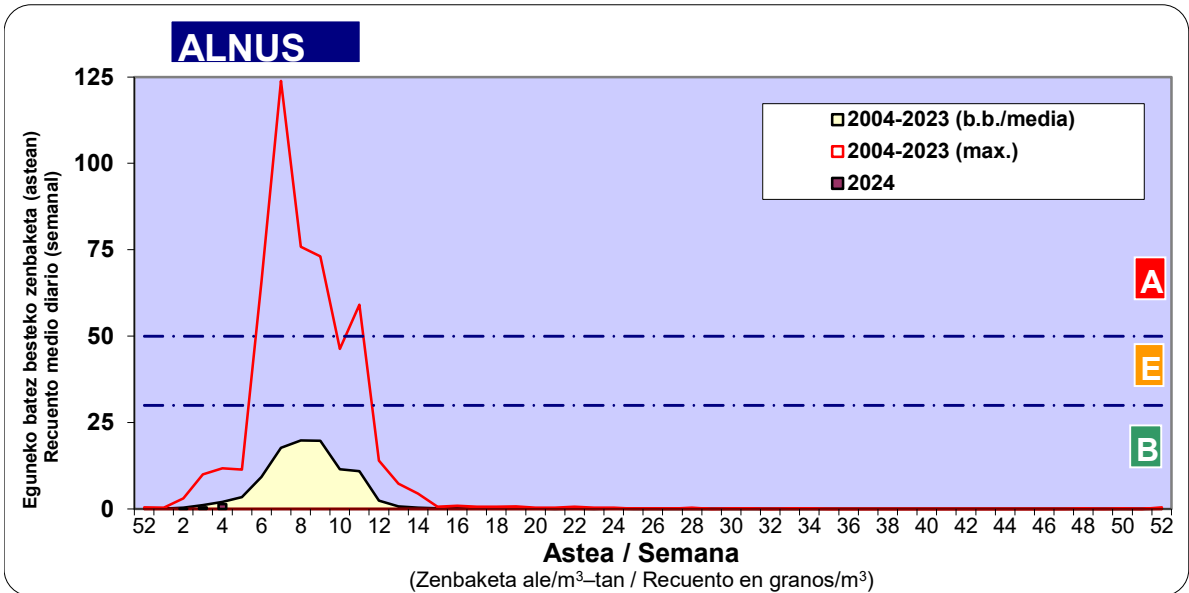

Asteko Zenbaketa Orokorra / Recuento Total Semanal

3. ASTEKO ZENBAKETA / RECUESTO SEMANAL

2024

Estazioa / Estación	Vitoria - Gasteiz						Astea/Semana	4
	Al / L	As / M	Az / X	Og / J	Or / V	Lr / S	Ig / D	b.b. / media
Mota / Tipo	22/01/24	23/01/24	24/01/24	25/01/24	26/01/24	27/01/24	28/01/24	
Acer								0
Foeniculum								0
Artemisia								0
Centaurea								0
Achillea								0
Taraxacum								0
Alnus	2	1		2	3	1	1	1
Betula								0
Corylus	4	2	7	20	25	27	15	14
Brassica						1		0
Sambucus								0
Chenop./Ama								0
Cupres./Taxa	4	51	36	133	34	195	215	95
Carex								0
Ericaceae								0
Mercurialis								0
Robinia								0
Castanea								0
Fagus								0
Quercus				1		1		0
Aesculus								0
Juglans								0
Laurus								0
Lilium								0
Magnolia								0
Acacia								0
Eucalyptus								0
Fraxinus		1	3	4		7	22	5
Ligustrum								0
Olea								0
Pinus						1		0
Cedrus								0
Plantago								0
Platanus								0
Gramineae						1		0
Rosacea								0
Rumex								0
Rhamnus								0
Populus								0
Salix								0
Tamarix								0
Tilia								0
Celtis								0
Ulmus								0
Urticaceae	1			1		1		0
Besterik/Otros	1	1		1		1	2	1
Esp. Alternaria	1	1	1	1		3	5	2
Guztira /Total	12	56	46	162	62	236	255	829

Zenbaketa ale/m3 – tan /
Recuento en granos/m3

■ Altua/Alto
■ Ertaina/Medio
■ Baxua/Bajo

4. POLEN MOTA INTERESGARRIAK / TIPOS POLÍNICOS DE INTERÉS

Estazioa / Estación **Vitoria - Gasteiz**

- Altua/Alto
- Ertaina/Medio
- Baxua/Bajo