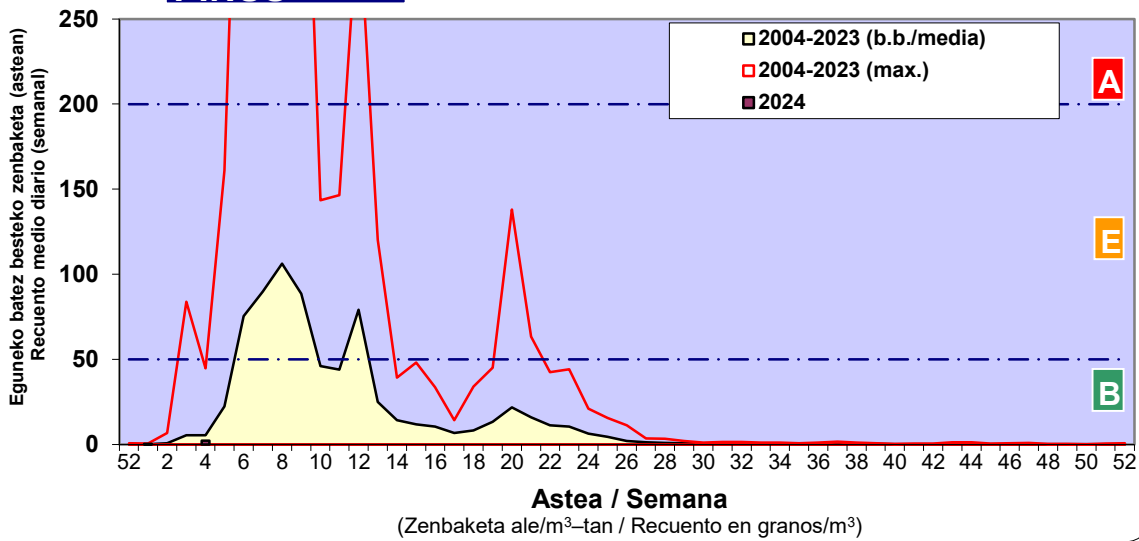

Estazioa / Estación **Vitoria - Gasteiz**

- Altua/Alto
- Ertaina/Medio
- Baxua/Bajo

FRAXINUS

PINUS

URTICA / PARIETARIA