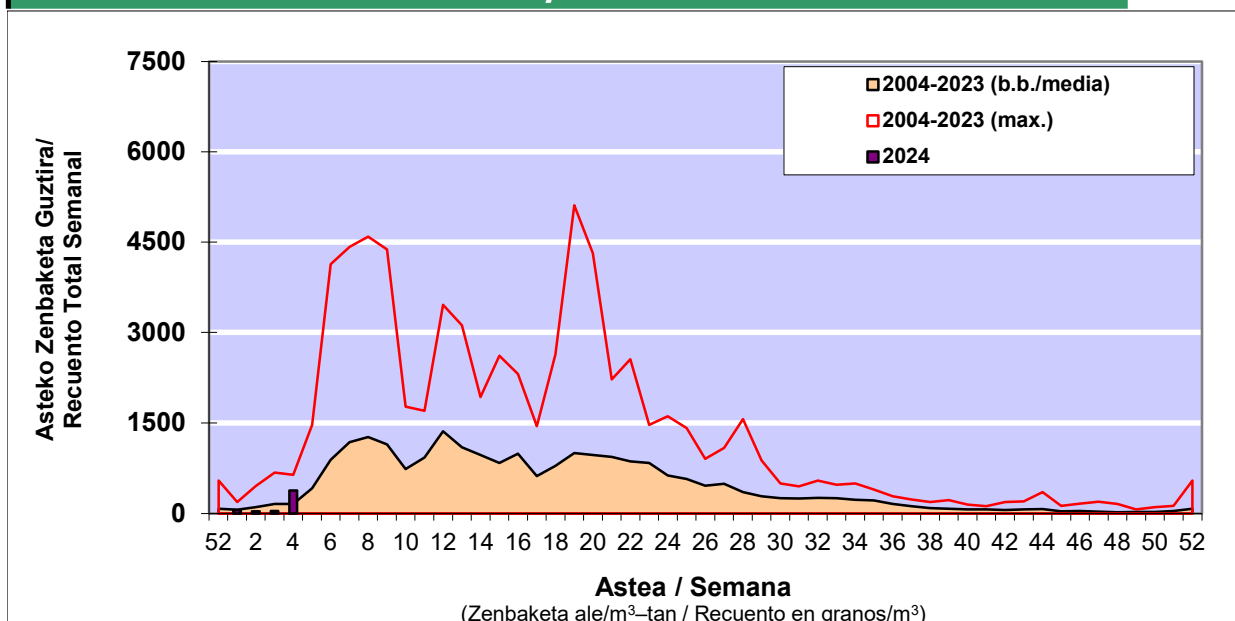

POLEN ZENBAKETA / RECUENTO DE POLEN

Osasun Sailaren Sarea / Red del Departamento de Salud

1. GAUR EGUNGO EGOERA / SITUACIÓN ACTUAL

		Astea/Semana	4
Estazioa / Estación	Bilbo- Bilbao	22/01-28/01	2024

Polen mota interesgarriak / Tipos polínicos de interés	Zuhaitza-Landarea / Árbol-Planta	Egoera / Situación*	Hurrengo asterako joera / Tendencia próxima semana
Corylus	Hurritza/Avellano	Baxua / Bajo	=
Cupresaceas /Taxaceas	Altzifrea-Hagina/Ciprés-Tejo	Baxua / Bajo	=
Alnus	Haltza/Aliso	Baxua / Bajo	▲
Fraxinus	Lizarra/Fresno	Baxua / Bajo	▲
Pinus	Pinua/Pino	Baxua / Bajo	▲
Urticaceas	Urtina-Horma-belarra/Ortiga-Parieta	Baxua / Bajo	=

*Ebaluaketa irizpideak, "Red Española de Aerobiología"-ren arabera /

2. ASTEKO ZENBAKETA GUZTIRA / RECUENTO TOTAL SEMANAL

Estazioa / Estación	Bilbo- Bilbao

Asteko Zenbaketa Orokorra / Recuento Total Semanal