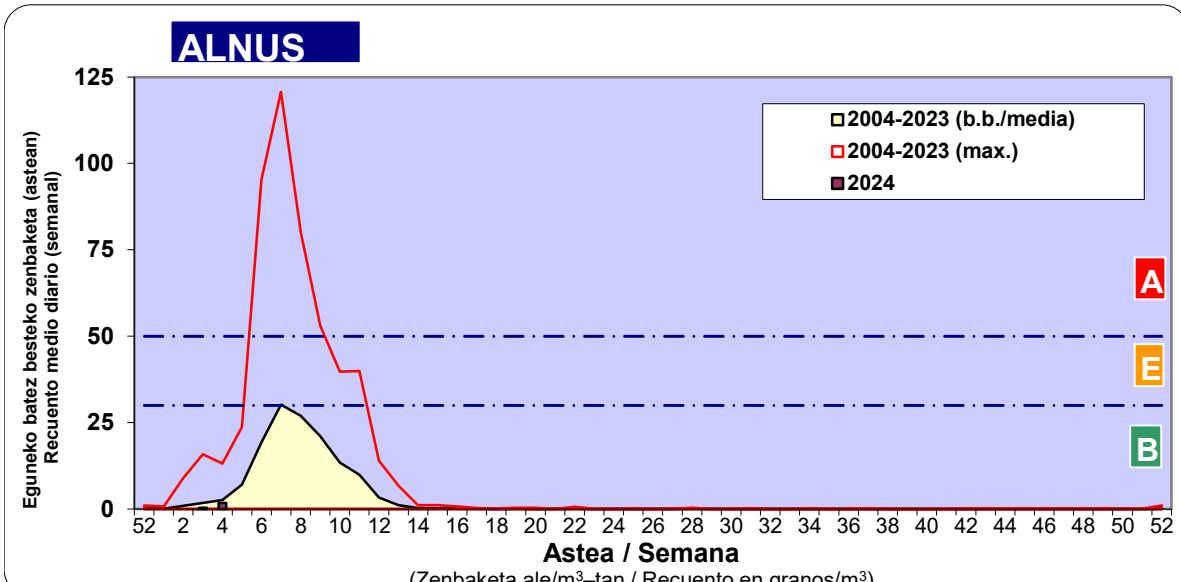

*Ebaluaketa irizpideak, "Red Española de Aerobiología"-ren arabera /

2. ASTEKO ZENBAKETA GUZTIRA / RECUENTO TOTAL SEMANAL

Estazioa / Estación	Bilbo- Bilbao
----------------------------	----------------------

Asteko Zenbaketa Orokorra / Recuento Total Semanal

3. ASTEKO ZENBAKETA / RECUESTO SEMANAL

2024

Estazioa / Estación	Bilbo- Bilbao							Astea/Semana	4
Mota / Tipo	22/01/24	23/01/24	24/01/24	25/01/24	26/01/24	27/01/24	28/01/24	b.b. / media	
Acer								0	
Foeniculum								0	
Artemisia								0	
Centaurea								0	
Achillea								0	
Taraxacum								0	
Alnus	1				1		10	2	
Betula								0	
Corylus	3	1	3	13	5	37	32	13	
Brassica								0	
Sambucus								0	
Chenop./Ama								0	
Cupres./Taxa	1	6	4	8	5	49	136	30	
Carex								0	
Ericaceae								0	
Mercurialis				1	1			0	
Robinia								0	
Castanea								0	
Fagus								0	
Quercus	1		1					0	
Aesculus								0	
Juglans								0	
Laurus								0	
Lilium								0	
Magnolia								0	
Acacia							1	0	
Eucalyptus		1				1	1	0	
Fraxinus					1	1	8	1	
Ligustrum								0	
Olea								0	
Pinus	1				1	3	10	2	
Cedrus								0	
Plantago								0	
Platanus								0	
Gramineae		1				1		0	
Rosacea								0	
Rumex								0	
Rhamnus								0	
Populus								0	
Salix				1		1		0	
Tamarix								0	
Tilia								0	
Celtis								0	
Ulmus								0	
Urticaceae		1	1	4	1	14	6	4	
Besterik/Otros				2				0	
Esp. Alternaria						1	1	0	
Guztira /Total	7	10	9	29	15	107	204	381	

Zenbaketa ale/m3 – tan /
Recuento en granos/m3

■ Altua/Alto
■ Ertaina/Medio
■ Baxua/Baio

4. POLEN MOTA INTERESGARRIAK / TIPOS POLÍNICOS DE INTERÉS

Estazioa / Estación **Bilbo- Bilbao**

- Altua/Alto
- Ertaina/Medio
- Baxua/Bajo