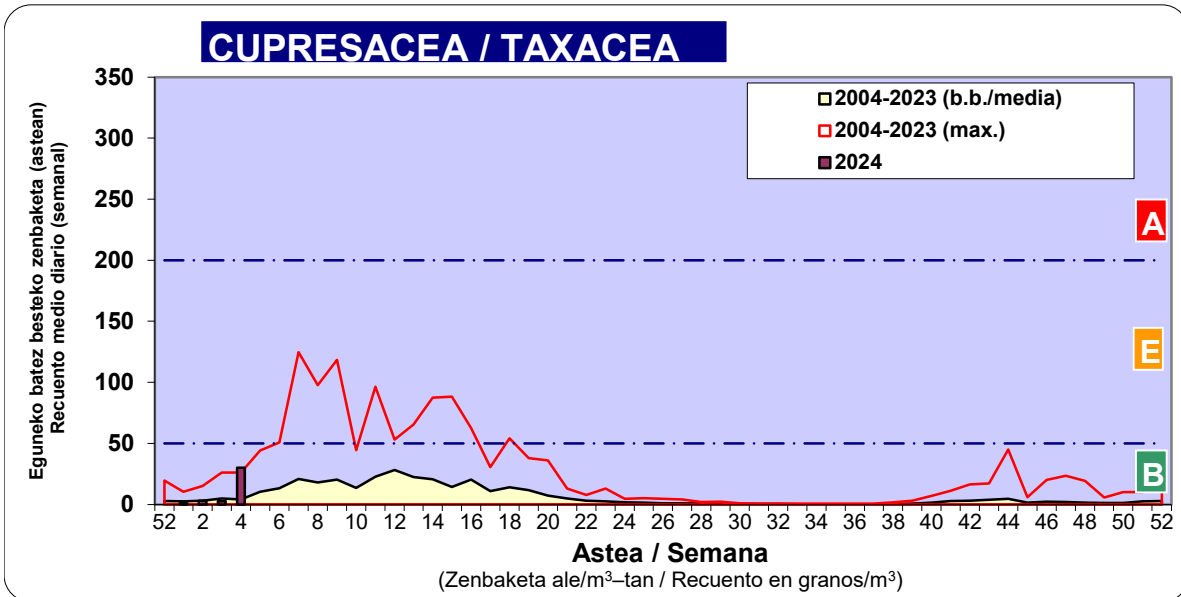

*Ebaluaketa irizpideak, "Red Española de Aerobiología"-ren arabera /

2. ASTEKO ZENBAKETA GUZTIRA / RECUENTO TOTAL SEMANAL

Estazioa / Estación	Bilbo- Bilbao
----------------------------	----------------------

Asteko Zenbaketa Orokorra / Recuento Total Semanal

3. ASTEKO ZENBAKETA / RECUESTO SEMANAL

2024

Estazioa / Estación	Bilbo- Bilbao							Astea/Semana	4
Mota / Tipo	22/01/24	23/01/24	24/01/24	25/01/24	26/01/24	27/01/24	28/01/24	b.b. / media	
Acer								0	
Foeniculum								0	
Artemisia								0	
Centaurea								0	
Achillea								0	
Taraxacum								0	
Alnus	1				1		10	2	
Betula								0	
Corylus	3	1	3	13	5	37	32	13	
Brassica								0	
Sambucus								0	
Chenop./Ama								0	
Cupres./Taxa	1	6	4	8	5	49	136	30	
Carex								0	
Ericaceae								0	
Mercurialis				1	1			0	
Robinia								0	
Castanea								0	
Fagus								0	
Quercus	1		1					0	
Aesculus								0	
Juglans								0	
Laurus								0	
Lilium								0	
Magnolia								0	
Acacia							1	0	
Eucalyptus		1				1	1	0	
Fraxinus					1	1	8	1	
Ligustrum								0	
Olea								0	
Pinus	1				1	3	10	2	
Cedrus								0	
Plantago								0	
Platanus								0	
Gramineae		1				1		0	
Rosacea								0	
Rumex								0	
Rhamnus								0	
Populus								0	
Salix				1		1		0	
Tamarix								0	
Tilia								0	
Celtis								0	
Ulmus								0	
Urticaceae		1	1	4	1	14	6	4	
Besterik/Otros				2				0	
Esp. Alternaria						1	1	0	
Guztira /Total	7	10	9	29	15	107	204	381	

Zenbaketa ale/m3 – tan /
Recuento en granos/m3

■ Altua/Alto
■ Ertaina/Medio
■ Baxua/Baio

4. POLEN MOTA INTERESGARRIAK / TIPOS POLÍNICOS DE INTERÉS

Estazioa / Estación **Bilbo- Bilbao**

- Altua/Alto
- Ertaina/Medio
- Baxua/Bajo

Estazioa / Estación **Vitoria - Gasteiz**

- Altua/Alto
- Ertaina/Medio
- Baxua/Bajo

FRAXINUS

PINUS

URTICA / PARIETARIA