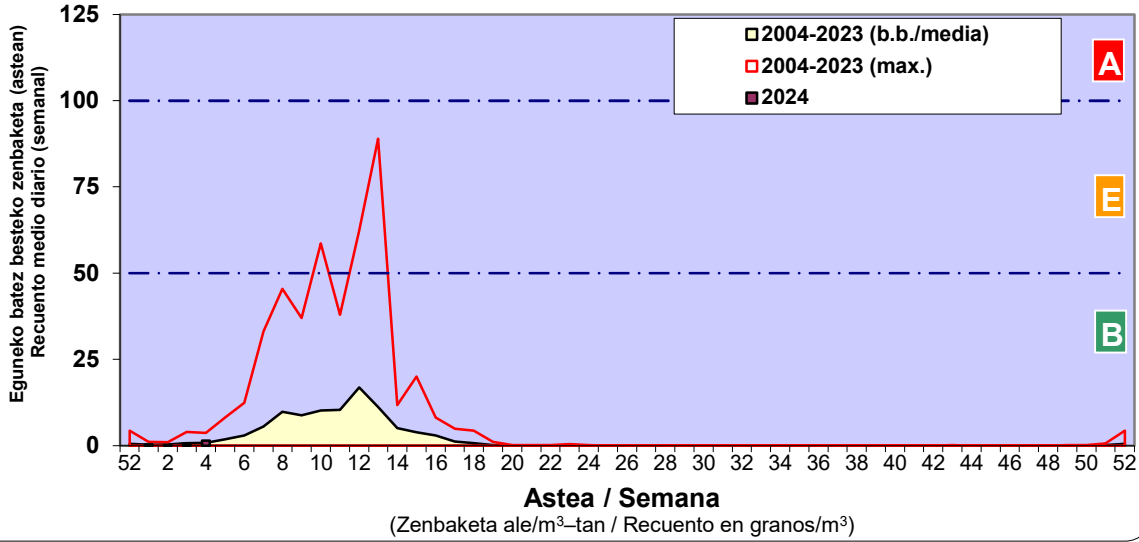

Estazioa / Estación **Vitoria - Gasteiz**

- Altua/Alto
- Ertaina/Medio
- Baxua/Bajo

FRAXINUS