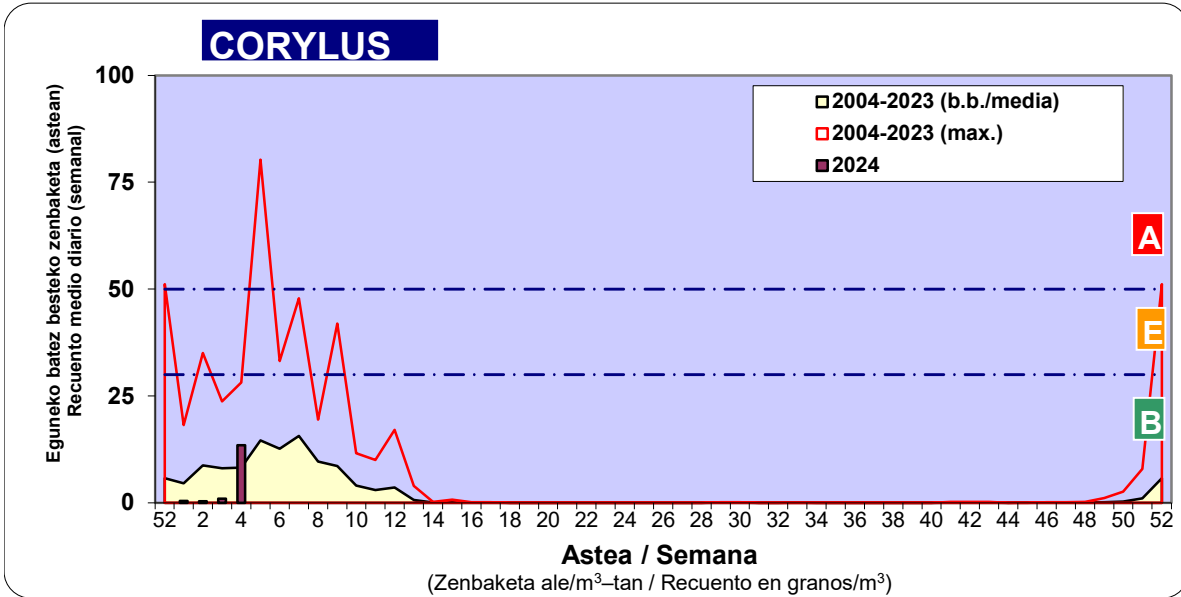

Asteko Zenbaketa Orokorra / Recuento Total Semanal

3. ASTEKO ZENBAKETA / RECUESTO SEMANAL

2024

Estazioa / Estación	Bilbo- Bilbao							Astea/Semana	4
Mota / Tipo	22/01/24	23/01/24	24/01/24	25/01/24	26/01/24	27/01/24	28/01/24	b.b. / media	
Acer								0	
Foeniculum								0	
Artemisia								0	
Centaurea								0	
Achillea								0	
Taraxacum								0	
Alnus	1				1		10	2	
Betula								0	
Corylus	3	1	3	13	5	37	32	13	
Brassica								0	
Sambucus								0	
Chenop./Ama								0	
Cupres./Taxa	1	6	4	8	5	49	136	30	
Carex								0	
Ericaceae								0	
Mercurialis				1	1			0	
Robinia								0	
Castanea								0	
Fagus								0	
Quercus	1		1					0	
Aesculus								0	
Juglans								0	
Laurus								0	
Lilium								0	
Magnolia								0	
Acacia							1	0	
Eucalyptus		1				1	1	0	
Fraxinus					1	1	8	1	
Ligustrum								0	
Olea								0	
Pinus	1				1	3	10	2	
Cedrus								0	
Plantago								0	
Platanus								0	
Gramineae		1				1		0	
Rosacea								0	
Rumex								0	
Rhamnus								0	
Populus								0	
Salix				1		1		0	
Tamarix								0	
Tilia								0	
Celtis								0	
Ulmus								0	
Urticaceae		1	1	4	1	14	6	4	
Besterik/Otros				2				0	
Esp. Alternaria						1	1	0	
Guztira /Total	7	10	9	29	15	107	204	381	

Zenbaketa ale/m3 – tan /
Recuento en granos/m3

■ Altua/Alto
■ Ertaina/Medio
■ Baxua/Baio

4. POLEN MOTA INTERESGARRIAK / TIPOS POLÍNICOS DE INTERÉS

Estazioa / Estación **Bilbo- Bilbao**

- Altua/Alto
- Ertaina/Medio
- Baxua/Bajo