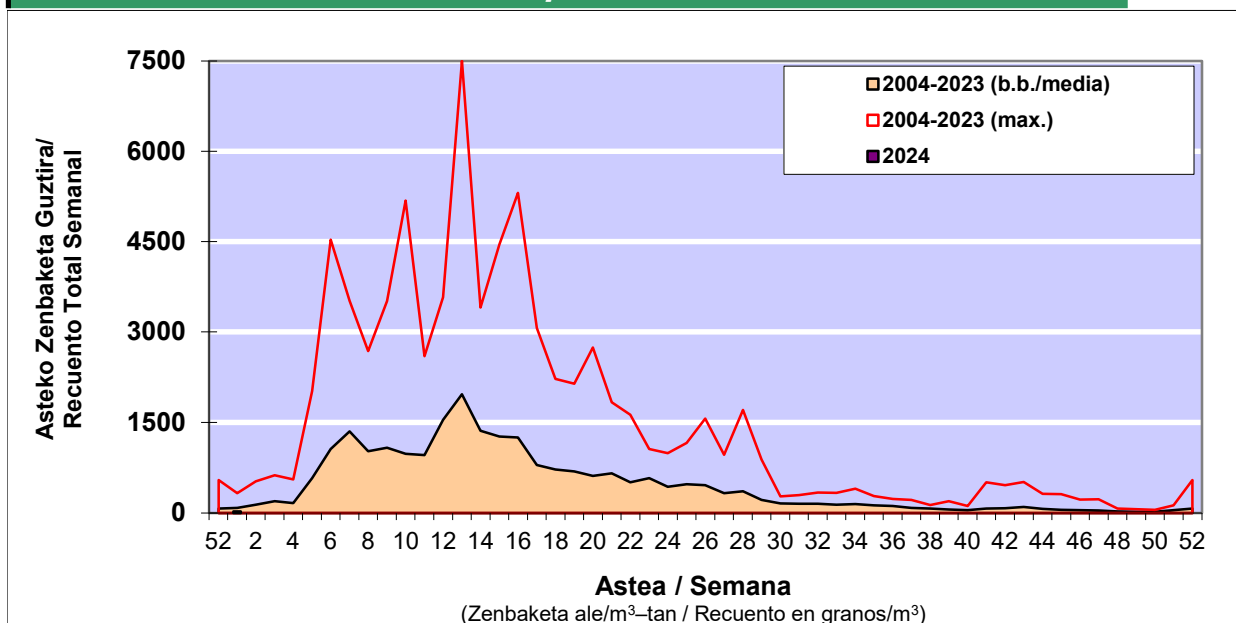

POLEN ZENBAKETA / RECuento DE POLEN

Osasun Sailaren Sarea / Red del Departamento de Salud

1. GAUR EGUNGO EGOERA / SITUACIÓN ACTUAL

		Astea/Semana	1
Estazioa / Estación	Donostia- San Sebastián	01/01-07/01	2024

Polen mota interesgarriak / Tipos polínicos de interés	Zuhaitza-Landarea / Árbol- Planta	Egoera / Situación*	Hurrengo asterako joera / Tendencia próxima semana
Cupresaceas /Taxaceas	Altzifrea-Hagina/Ciprés-Tejo	Baxua / Bajo	=

*Ebaluaketa irizpideak, "Red Española de Aerobiología"-ren arabera /

2. ASTEKO ZENBAKETA GUZTIRA / RECuento TOTAL SEMANAL

Estazioa / Estación	Donostia- San Sebastián

Asteko Zenbaketa Orokorra / Recuento Total Semanal