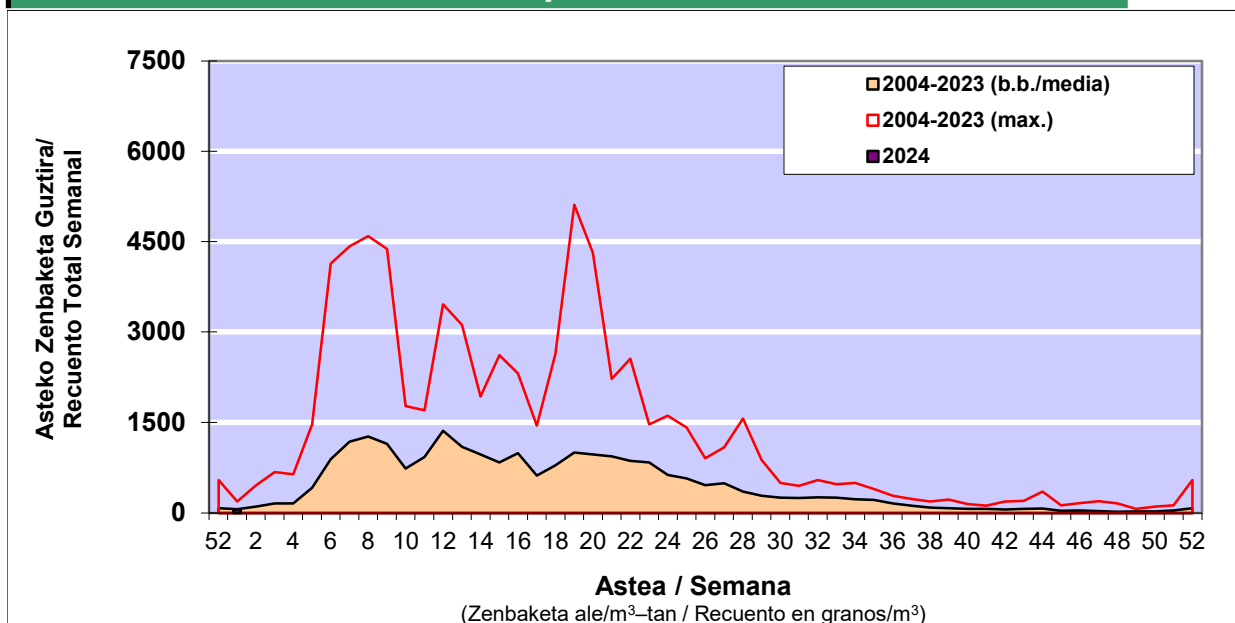

POLEN ZENBAKETA / RECuento DE POLEN

Osasun Sailaren Sarea / Red del Departamento de Salud

1. GAUR EGUNGO EGOERA / SITUACIÓN ACTUAL

		Astea/Semana	1
Estazioa / Estación	Bilbo- Bilbao	01/01-07/01	2024

Polen mota interesgarriak / Tipos polínicos de interés	Zuhaitza-Landarea / Árbol-Planta	Egoera / Situación*	Hurrengo asterako joera / Tendencia próxima semana
Corylus	Hurritza/Avellano	Baxua / Bajo	=
Urticaceas	Asuna-Horma-belarra/Ortiga-Parietaria	Baxua / Bajo	=

*Ebaluaketa irizpideak, "Red Española de Aerobiología"-ren arabera /

2. ASTEKO ZENBAKETA GUZTIRA / RECuento TOTAL SEMANAL

Estazioa / Estación	Bilbo- Bilbao

Asteko Zenbaketa Orokorra / Recuento Total Semanal