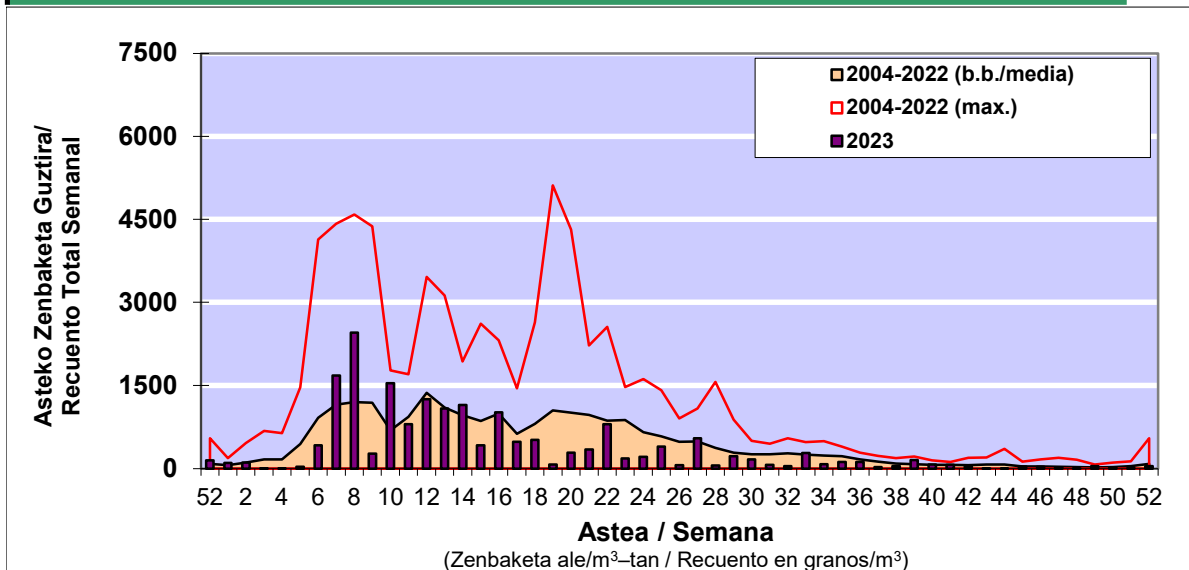

POLEN ZENBAKETA / RECUENTO DE POLEN
Osasun Sailaren Sarea / Red del Departamento de Salud

1. GAUR EGUNGO EGOERA / SITUACIÓN ACTUAL

		Astea/Semana	52
Estazioa / Estación	Bilbo- Bilbao	25/12-31/12	2023

Polen mota interesgarriak / Tipos polínicos de interés	Zuhaitza-Landarea / Árbol-Planta	Egoera / Situación*	Hurrengo asterako joera / Tendencia próxima semana
<i>Urticaceas</i>	Asuna-Horma-belarra/Ortiga-Pa	Baxua / Bajo	=
<i>Cupresaceas /Taxaceas</i>	Altzifrea-Hagina/Ciprés-Tejo	Baxua / Bajo	=
<i>Corylus</i>	Hurritza/Avellano	Baxua / Bajo	=

*Ebaluaketa irizpideak, "Red Española de Aerobiología"-ren arabera / Criterios de evaluación de acuerdo a la Red Española de Aerobiología

2. ASTEKO ZENBAKETA GUZTIRA / RECUENTO TOTAL SEMANAL

Estazioa / Estación	Bilbo- Bilbao
----------------------------	----------------------

Asteko Zenbaketa Orokorra / Recuento Total Semanal

3. ASTEKO ZENBAKETA / RECuento SEMANAL

2023

Estazioa / Estación	Bilbo- Bilbao	Astea/Semana	52
----------------------------	----------------------	---------------------	-----------